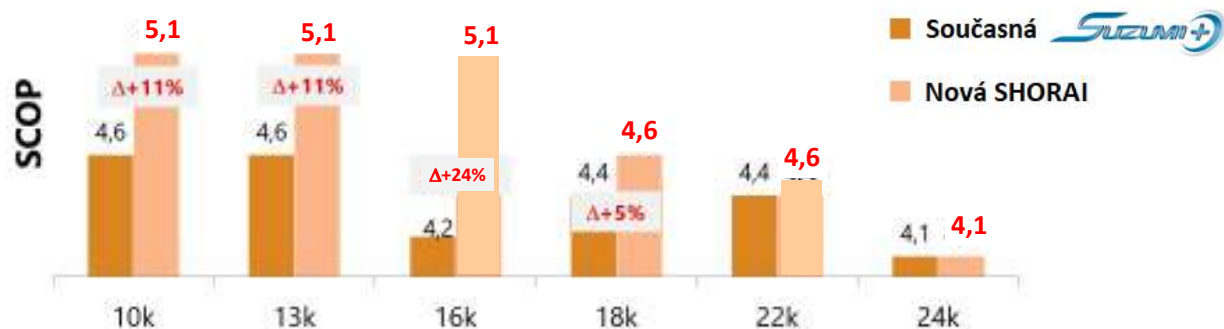

SHORAI EDGE

Nová měřítka úsporného provozu

- Zvýšená účinnost SCOP (TOSHIBA skvěle topí!)

Kick-Off 2020 Klima-Classic s.r.o. ©

54