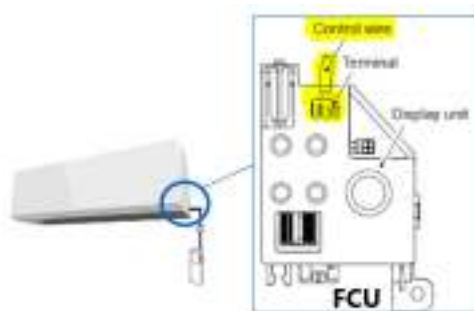

SHORAI EDGE

Dálkový IR ovladač

- Komfortní dálkový ovladač

Zachována možnost připojení kabelem.

61

SHORAI EDGE

Dálkový IR ovladač

- Komfortní dálkový ovladač

- ✓ Podsvícený display
- ✓ Preset
- ✓ Průtok vzduchu – CAREFLOW
- ✓ SILENT vnitřní jedn.
- ✓ QUIET venkovní jedn.
- ✓ Power select
- ✓ Hi-Power