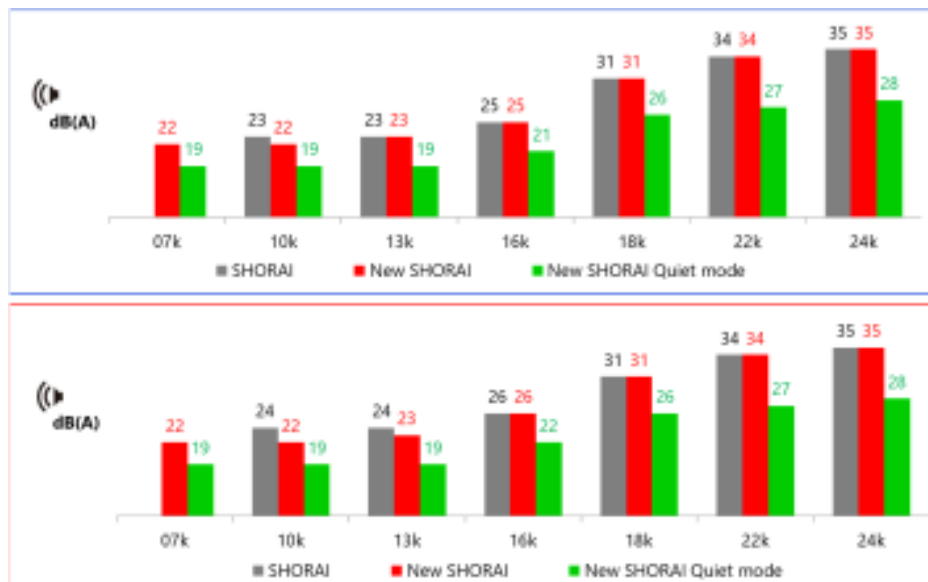

TOSHIBA

SHORAI EDGE

Nová měřítka hlučnosti **VNITŘNÍ** JEDNOTKY

Kick-Off 2020 Klima-Classik s.r.o. ©

59

TOSHIBA