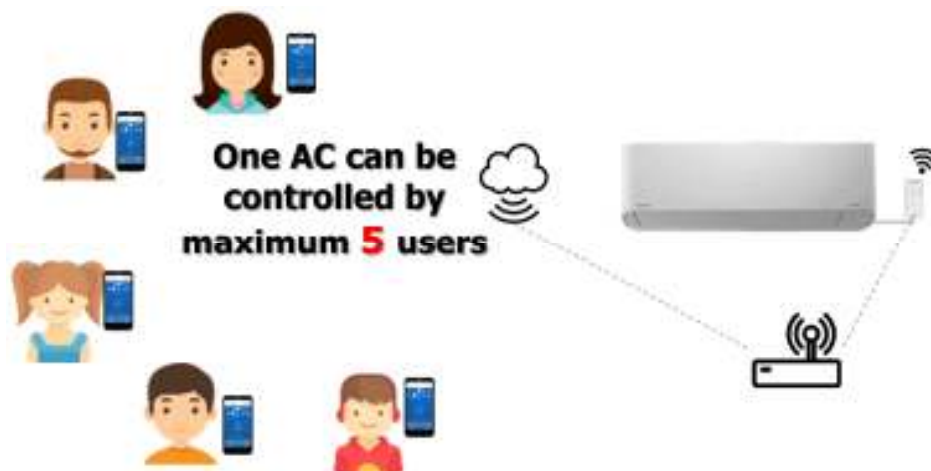

TOSHIBA speciální funkce
ECO, Power sel., 8°C, Hi-POWER,
Fireplace, Silent venk., PURE, Floor (pouze
parapetní jednotka)

Kick-Off 2020 Klima-Classic s.r.o. ©

82

TOSHIBA Home AC Control

- Uživatelská kontrola