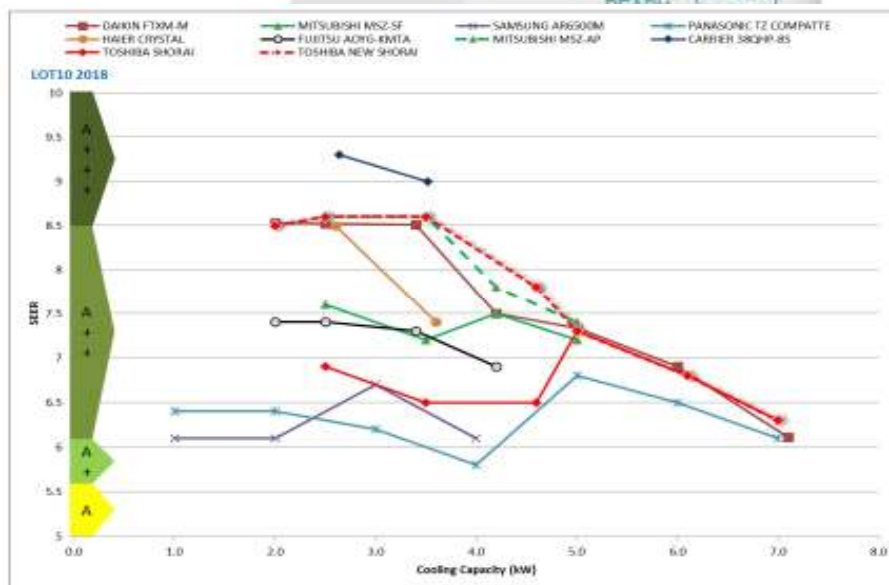

SHORAI EDGE

Nová měřítka úsporného provozu

▪ Srovnání SEER

Kick-Off 2020 Klima-Classic s.r.o. ©

55

SHORAI EDGE

Nová měřítka úsporného provozu