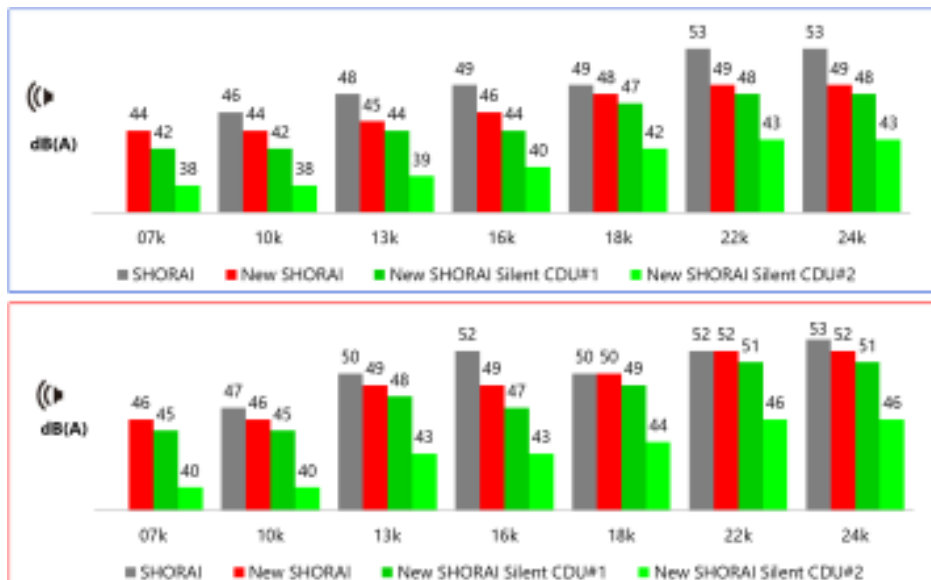

SHORAI EDGE

Nová měřítka úsporného provozu

▪ Srovnání SCOP

Kick-Off 2020 Klima-Classic s.r.o. ©

56

TOSHIBA

SHORAI EDGE

Nová měřítka hlučnosti **VENKOVNÍ** JEDNOTKY