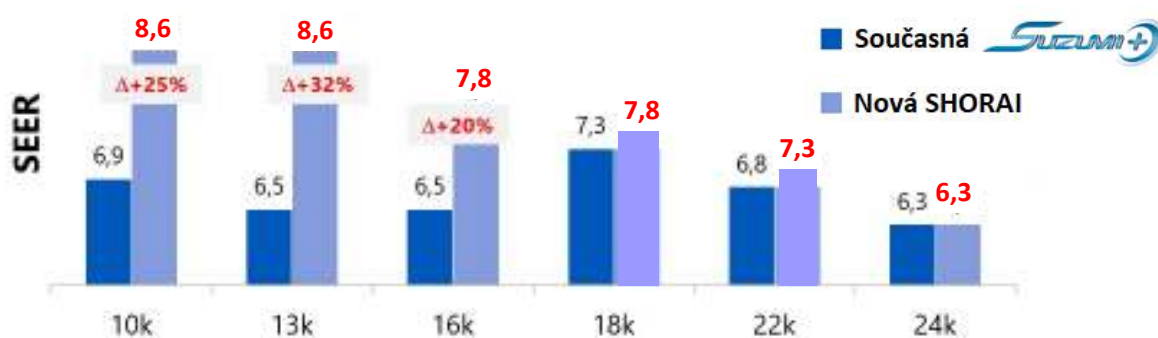

52

SHORAI EDGE

Nová měřítka úsporného provozu

- Hlavním měřítkem SEER (Jasně definovaný Pdesign)

Kick-Off 2020 Klima-Classic s.r.o. ©

53

SHORAI EDGE

Nová měřítka úsporného provozu