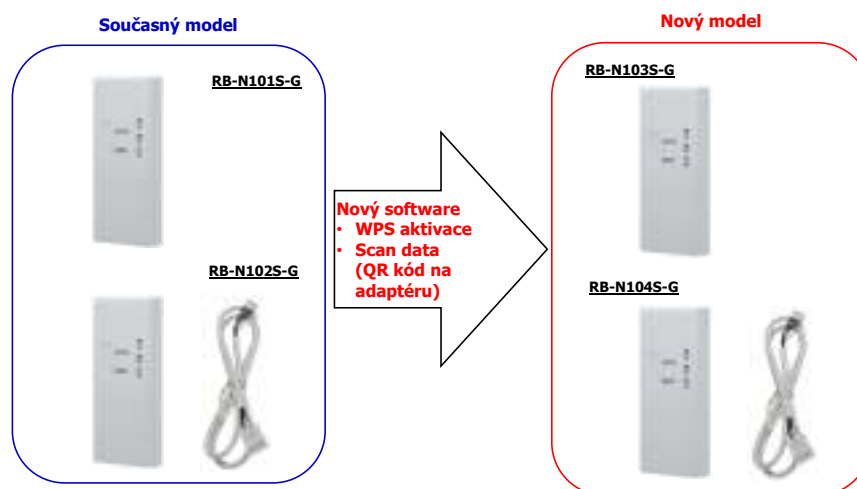

Zapojení WiFi adaptérů

- Kompatibilita & Modely

Typ	Provedení	Připojitelné na:
RB-N102S-G + 43T60480 (redukce HA)	S kabelem a redukcí 	Pro starší modely 2017/2018! MIRAI R410 + R32: vel. 10, 13, 16, 18, 24 SUZUMI R410 (N3KV2-E1): vel. 10, 13, 16, 18, 22 SUZUMI Split R32 (PKVSG-E): vel. 10, 13, 16, 18, 22 DAISEIKAI 8: všechny velikosti PARAPETNÍ R410 (UFV-E1): vel. 10,13,18

Kick-Off 2020 Klima-Classic s.r.o. ©

93

Další generace WiFi adaptérů

- Kompatibilita & Modely

Kick-Off 2020 Klima-Classic s.r.o. ©

94