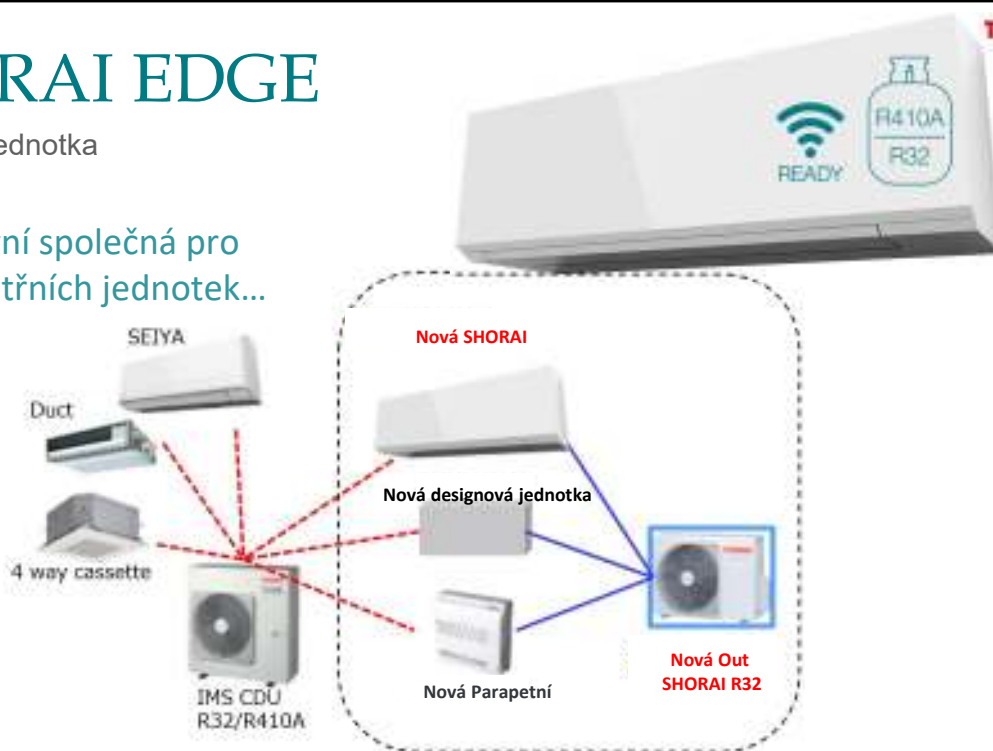

SHORAI EDGE

Nová měřítka hlučnosti **VNITŘNÍ** JEDNOTKY

Kick-Off 2020 Klima-Classik s.r.o. ©

59

TOSHIBA

SHORAI EDGE

Venkovní jednotka

- Venkovní společná pro více vnitřních jednotek...

Kick-Off 2020 Klima-Classik s.r.o. ©

60

SHORAI EDGE

Dálkový IR ovladač

- Komfortní dálkový ovladač

Zachována možnost připojení kabelem.

61

SHORAI EDGE

Dálkový IR ovladač

- Komfortní dálkový ovladač

- ✓ Podsvícený display
- ✓ Preset
- ✓ Průtok vzduchu – CAREFLOW
- ✓ SILENT vnitřní jedn.
- ✓ QUIET venkovní jedn.
- ✓ Power select
- ✓ Hi-Power

- ✓ 3D airflow (vel. 18, 22, 24)
- ✓ Týdenní časovač
- ✓ 8°C (temperování)
- ✓ ECO mode
- ✓ QUIET - tichá venkovní jednotka
- ✓ Krb (Fireplace) – pro topení jiným zdrojem
- ✓ Komfortní spánek