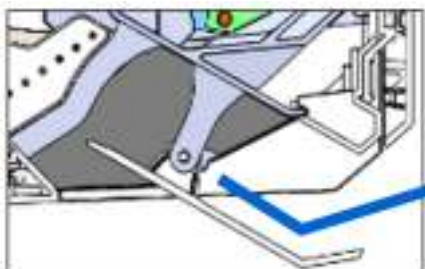

Kick-Off 2020 Klima-Classic s.r.o. ©

65

SHORAI EDGE

Naprostá tepelná pohoda

HADA Careflow = šetrné proudění

TOSHIBA

- Speciální tvar lamely mění proud vzduchu

- Dosah proudění až 8m