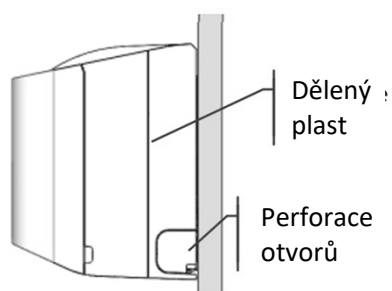

SHORAI EDGE

Design – nový designový koncept

- ✓ Hladký bílý povrch bez perforací...

SUZUMI (teď)