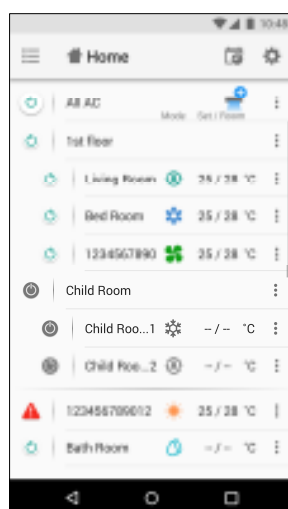

TOSHIBA Home AC Control

- Chytré skupinové řízení

ACs can separate
to **3** groups/zone
control

- Kontrola až 3 skupin / zón

Kick-Off 2020 Klima-Classic s.r.o. ©

85

TOSHIBA Home AC Control

- Uživatelské rozhraní

- Registrace/Login

- Home

- Menu

- Nastavení

Kick-Off 2020 Klima-Classic s.r.o. ©

86