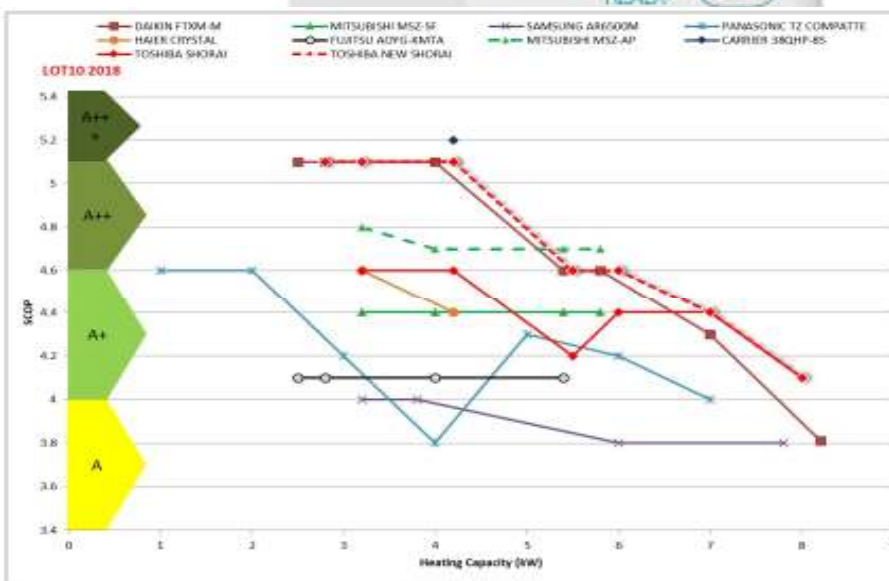

▪ Srovnání SCOP

Kick-Off 2020 Klima-Classic s.r.o. ©

56