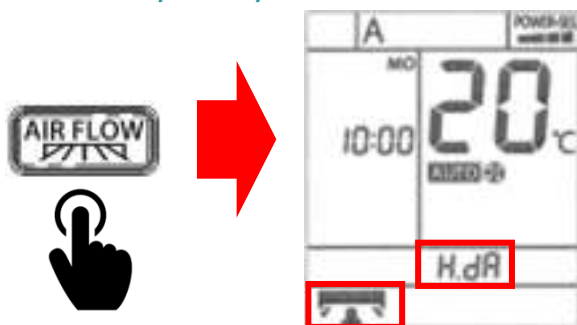

Naprostá tepelná pohoda

- HADA Careflow
 - jedna z funkcí AIRFLOW
 - dva symboly na ovladači

肌

hada
= pokožka

Kick-Off 2020 Klima-Classic s.r.o. ©

69

SHORAI EDGE

Střední třída – všestranný komfort