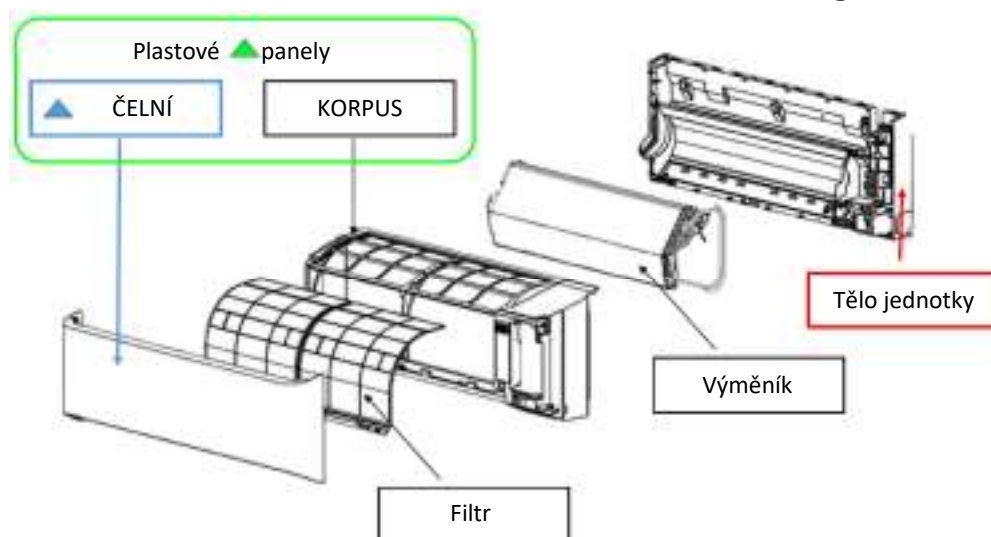

TOSHIBA

RAS – Jak dál?

Skladba nástěnné jednotky

Náhledy při návrhu jednotek

T - Technologie

V – Vzhled, Design

Kick-Off 2020 Klima-Classic s.r.o. ©

73