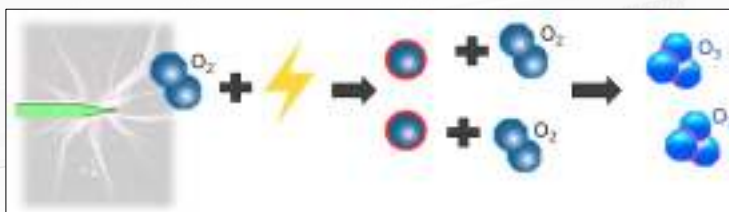

SHORAI premium

Filtrace vzduchu

✓ Ionizátor

- Vznik O_3 :
  vysoké napětí přemění kyslík na ozon.