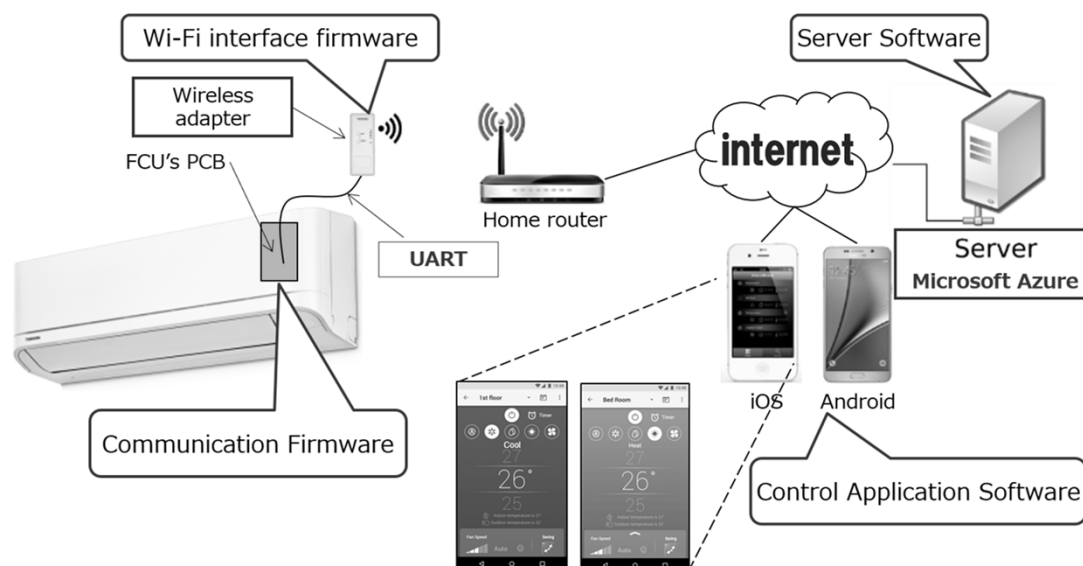

TOSHIBA Home AC Control

- Chytré skupinové řízení

ACs can separate
to **3** groups/zone
control

- Kontrola až 3 skupin / zón

Kick-Off 2020 Klima-Classic s.r.o. ©

85

TOSHIBA Home AC Control

- Uživatelské rozhraní

- Registrace/Login

- Home

- Menu

- Nastavení

Kick-Off 2020 Klima-Classic s.r.o. ©

86

TOSHIBA Home AC Control

- Jak to funguje?

Kick-Off 2020 Klima-Classic s.r.o. ©

87

TOSHIBA Home AC Control

- Přehled funkcí

Hlavní funkce

- Zapnutí / Vypnutí
- Mód: Cool, Heat, Dry, Fan, Auto
- Nastavení teploty
- Nastavení ventilátoru
- Nastavení lamely
- Nastavení týdenního časovače
- Nastavení Skupiny (zóny)
- Každá jednotka až 5 uživatelů
- Každý uživatel až 10 jednotek
- Automatický upgrade adaptéru
- Multi-jazyčné (zatím bez CZ - **ale brzy bude!**)
- Signalizace chybového kódu