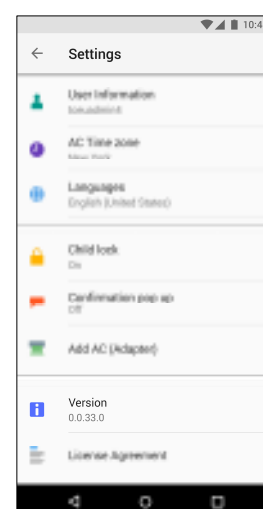

- Nastavení

Kick-Off 2020 Klima-Classic s.r.o. ©

86