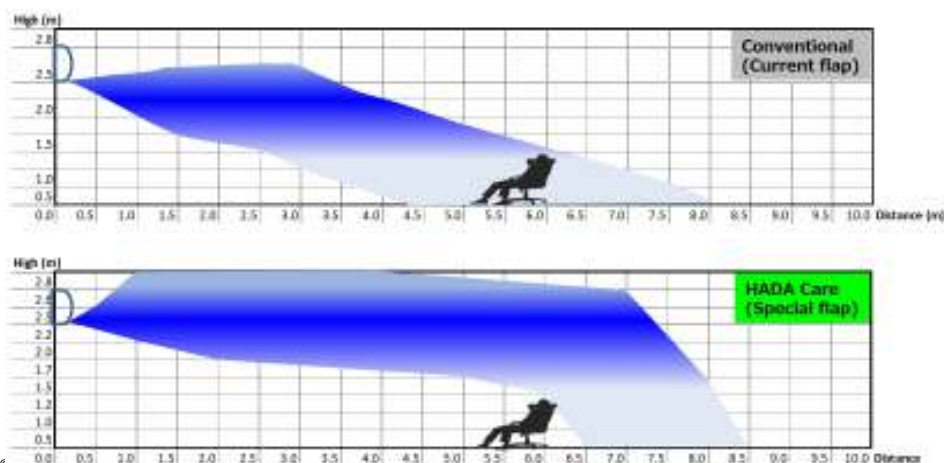

- Bez průvanu a proudění
- Nevysušuje pokožku, nedráždí

Kick-Off 2020 Klima-Classic s.r.o. ©

66

SHORAI EDGE

Naprostá tepelná pohoda

- Simulace v režimu **Chlazení**
- Příjemnější prostředí

TOSHIBA

Kick-Off 2020 Klima-Classic s.r.o. ©