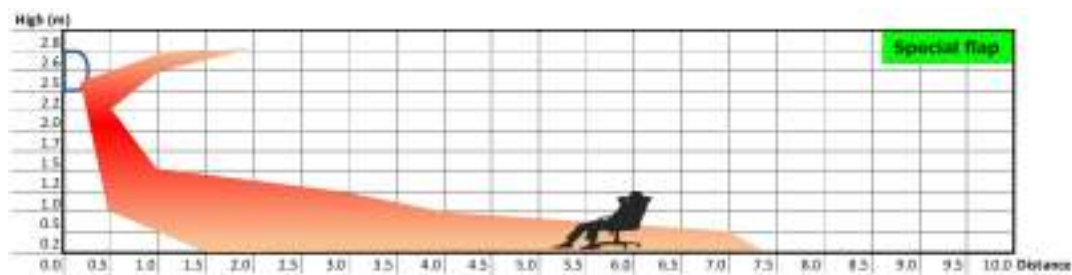

Kick-Off 2020 Klima-Classic s.r.o. ©

68