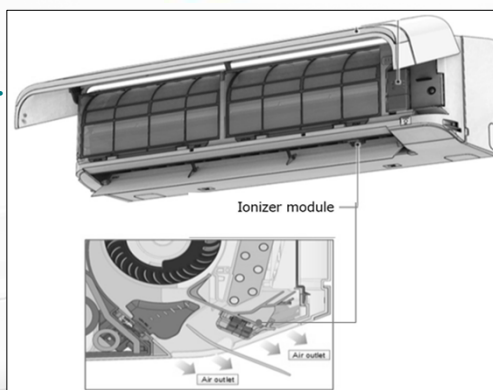

Kick-Off 2020 Klima-Classic s.r.o. ©

21

SHORAI premium

Filtrace vzduchu

✓ Ionizátor

- Umístění:
na výdechu vzduchu.

Kick-Off 2020 Klima-Classic s.r.o. ©

22