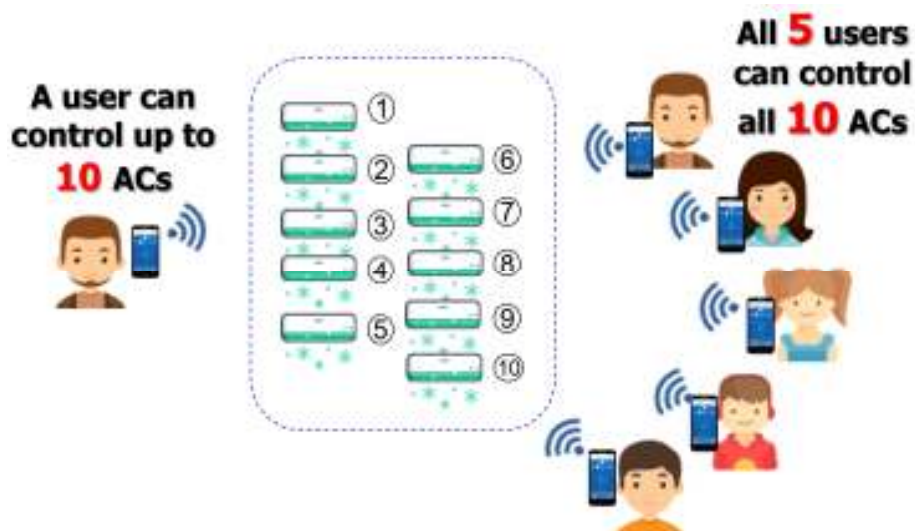

- Podpora až 5 uživatelů

Kick-Off 2020 Klima-Classic s.r.o. ©

83

TOSHIBA Home AC Control

- Skupina uživatelů

- Připojení až 10 jednotek

Kick-Off 2020 Klima-Classic s.r.o. ©

84