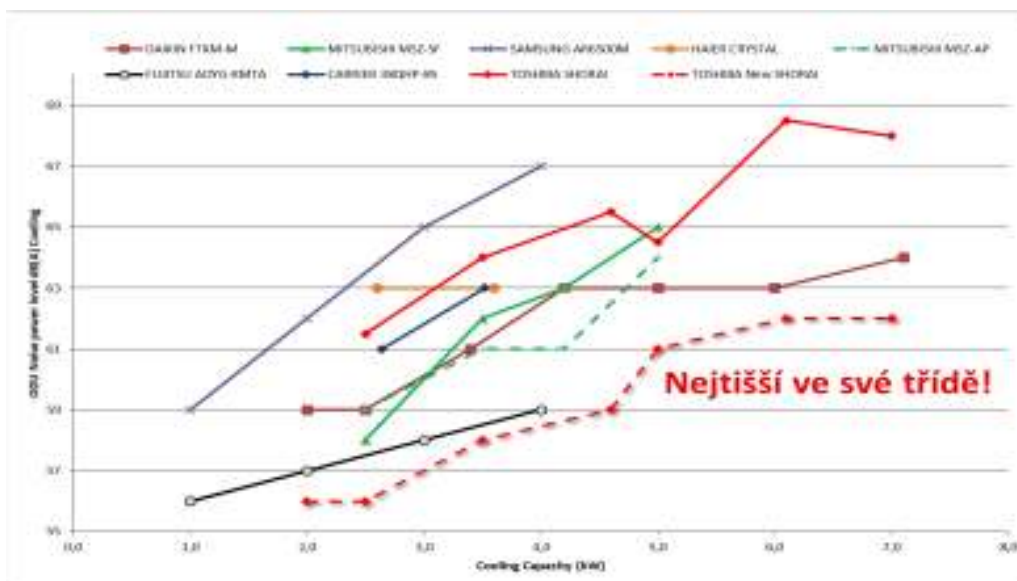

SHORAI EDGE

Nová měřítka hlučnosti **VENKOVNÍ** JEDNOTKY

Kick-Off 2020 Klima-Classik s.r.o. ©

58