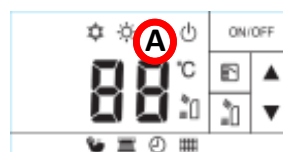

Březen 2020

Kick-Off 2020 Klima-Classic s.r.o. ©

71

TOSHIBA

RAS

Výhled do budoucnosti

72