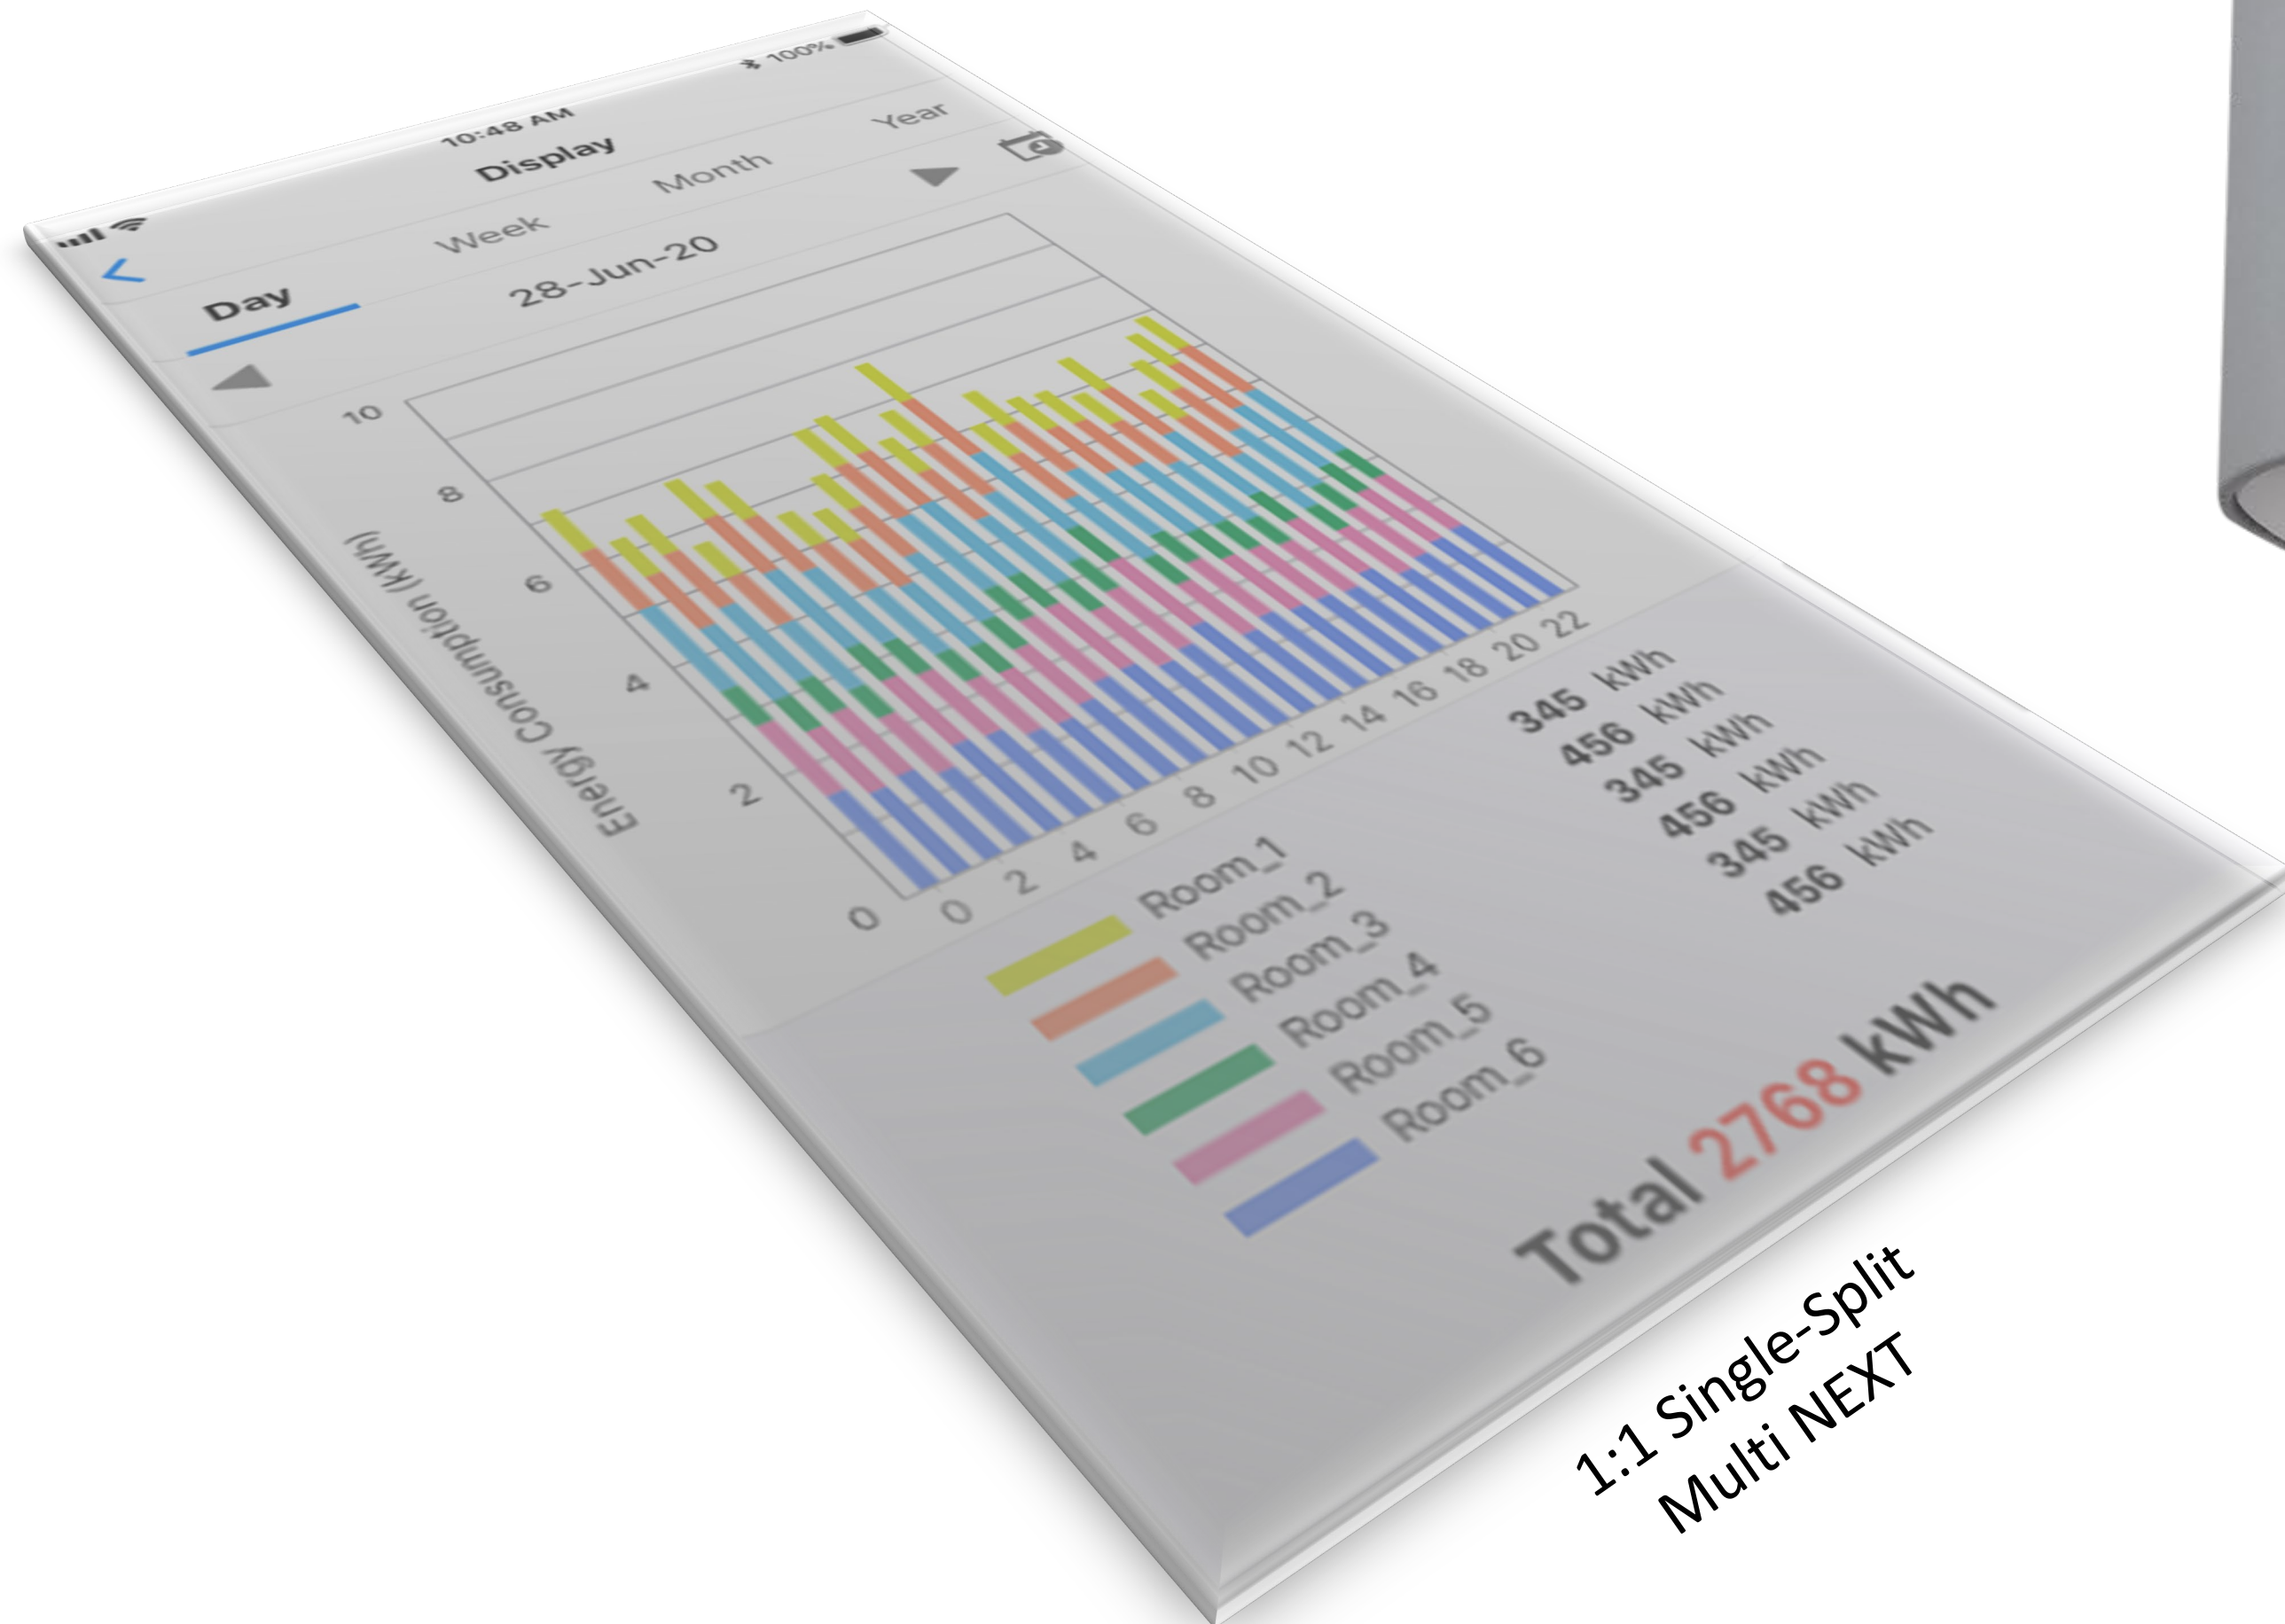

HAORI

➤ Energy Monitoring

1:1 Single-Split
Multi NEXT