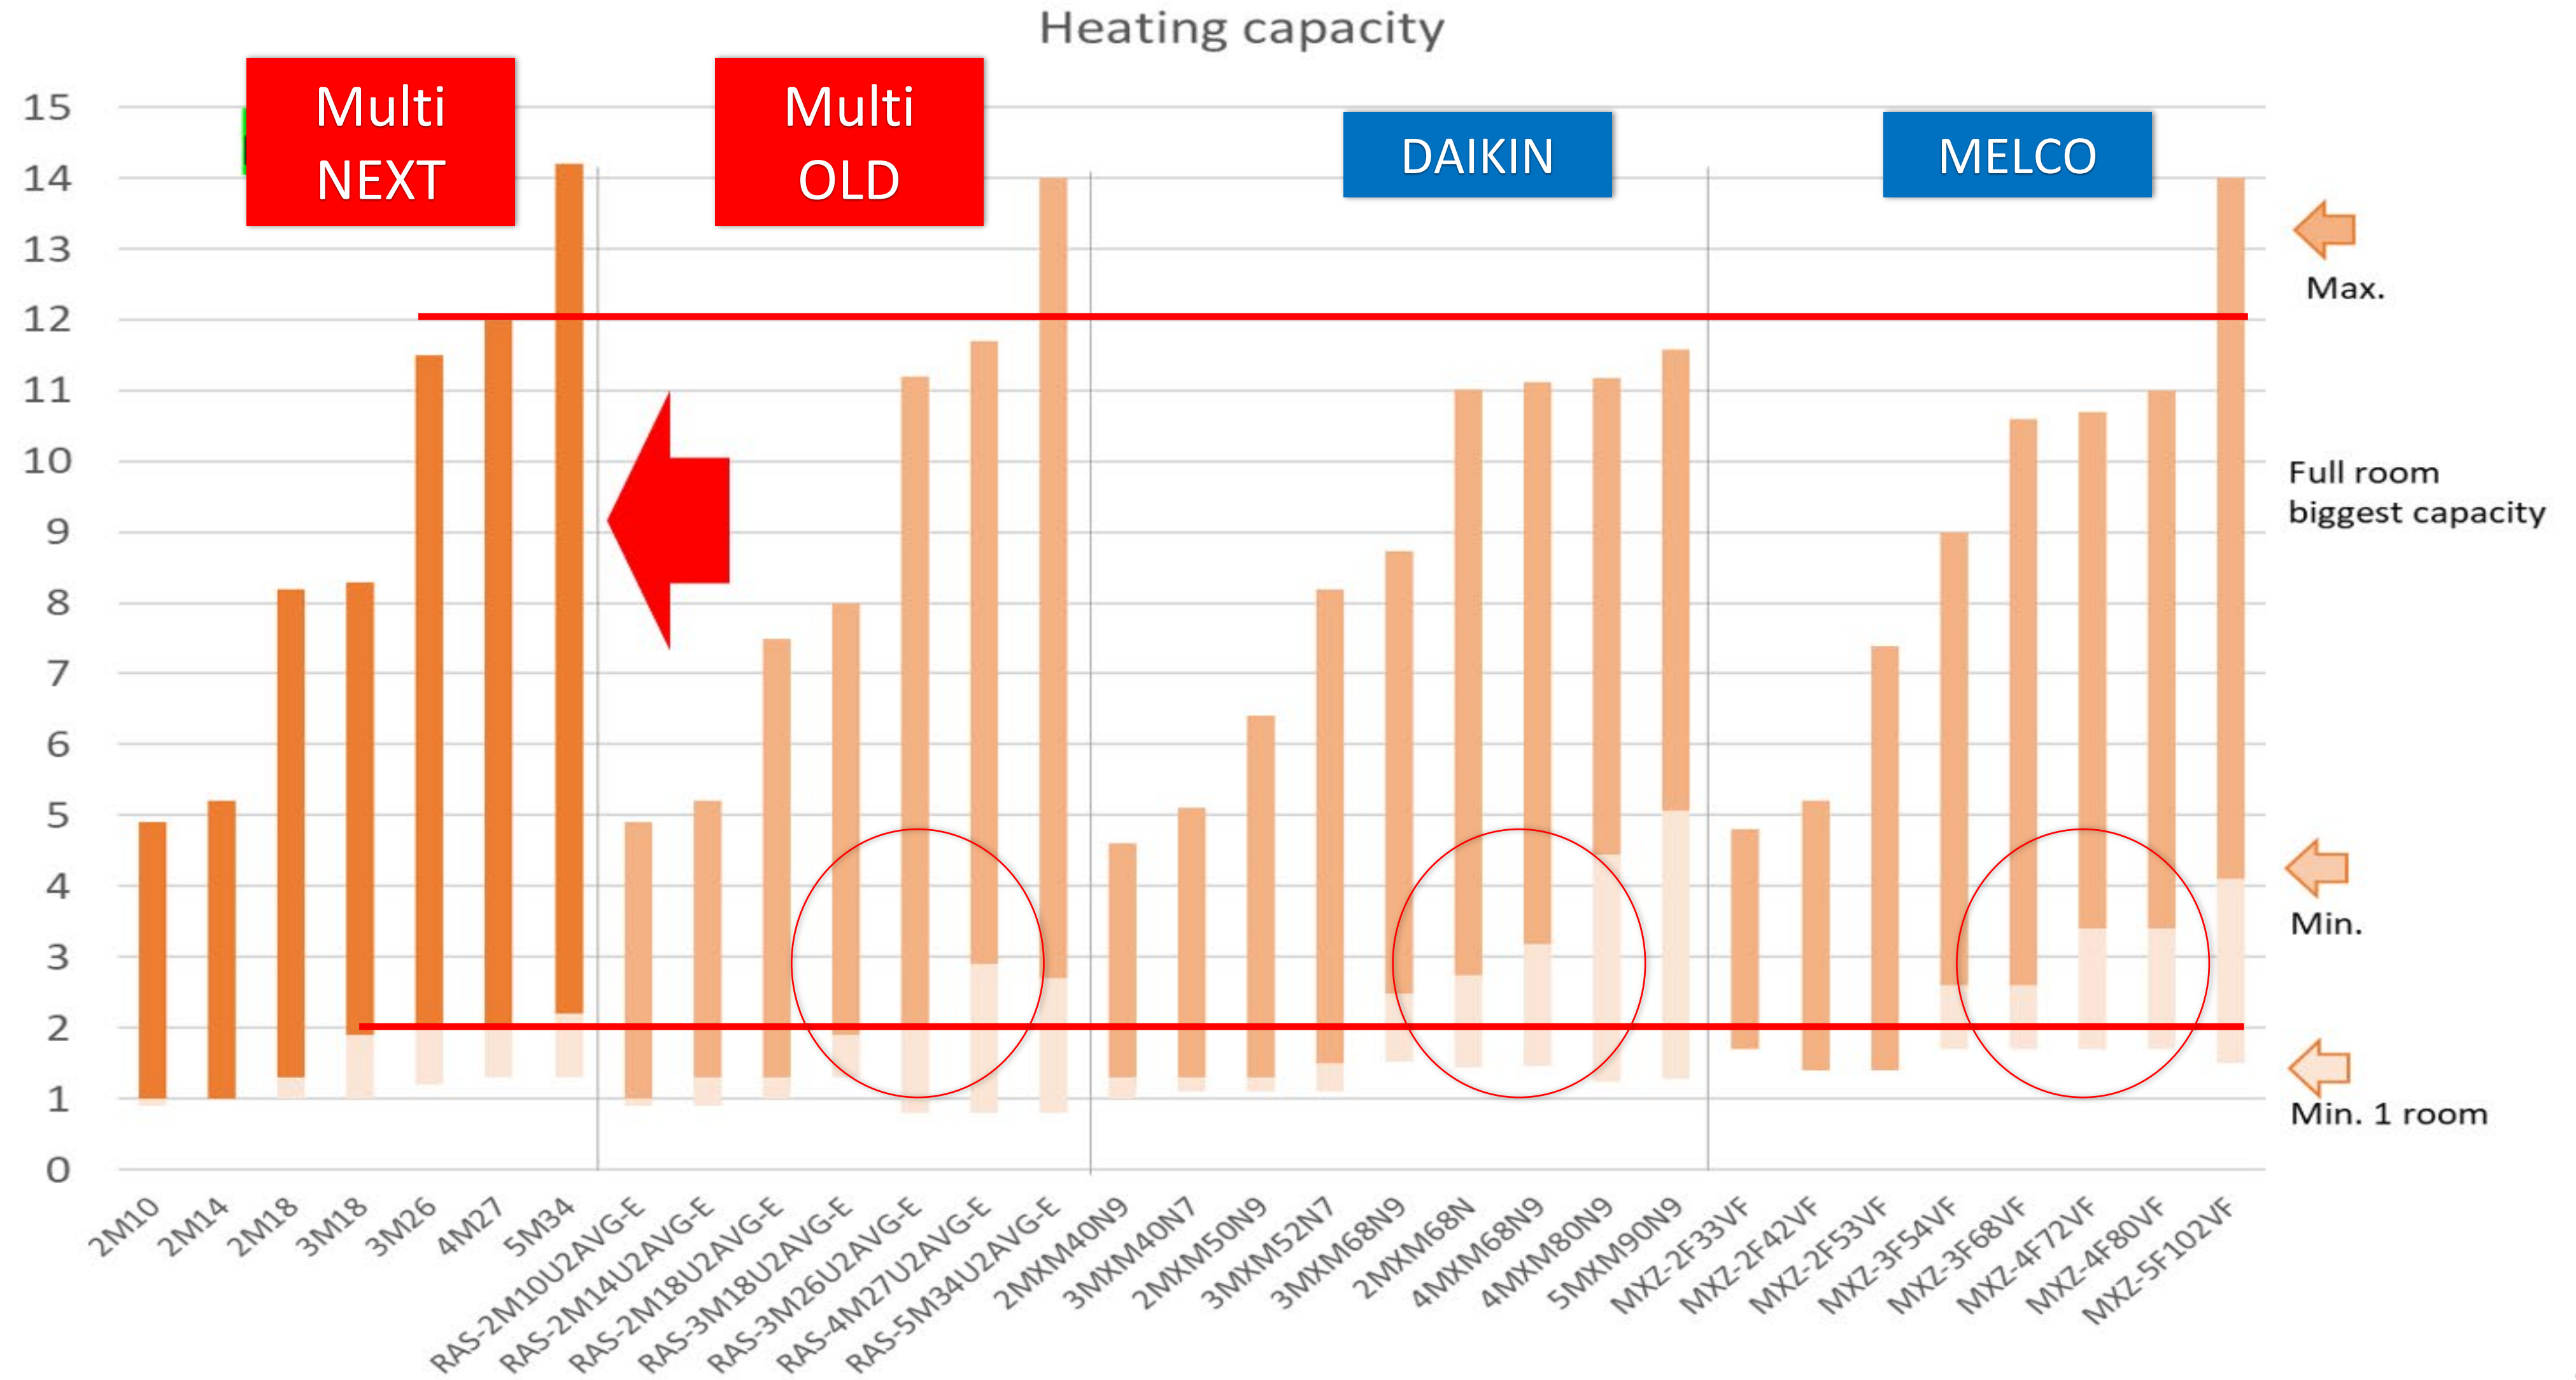

➤ Rozšíření **MIN & MAX** okamžitého výkonu **Heating**