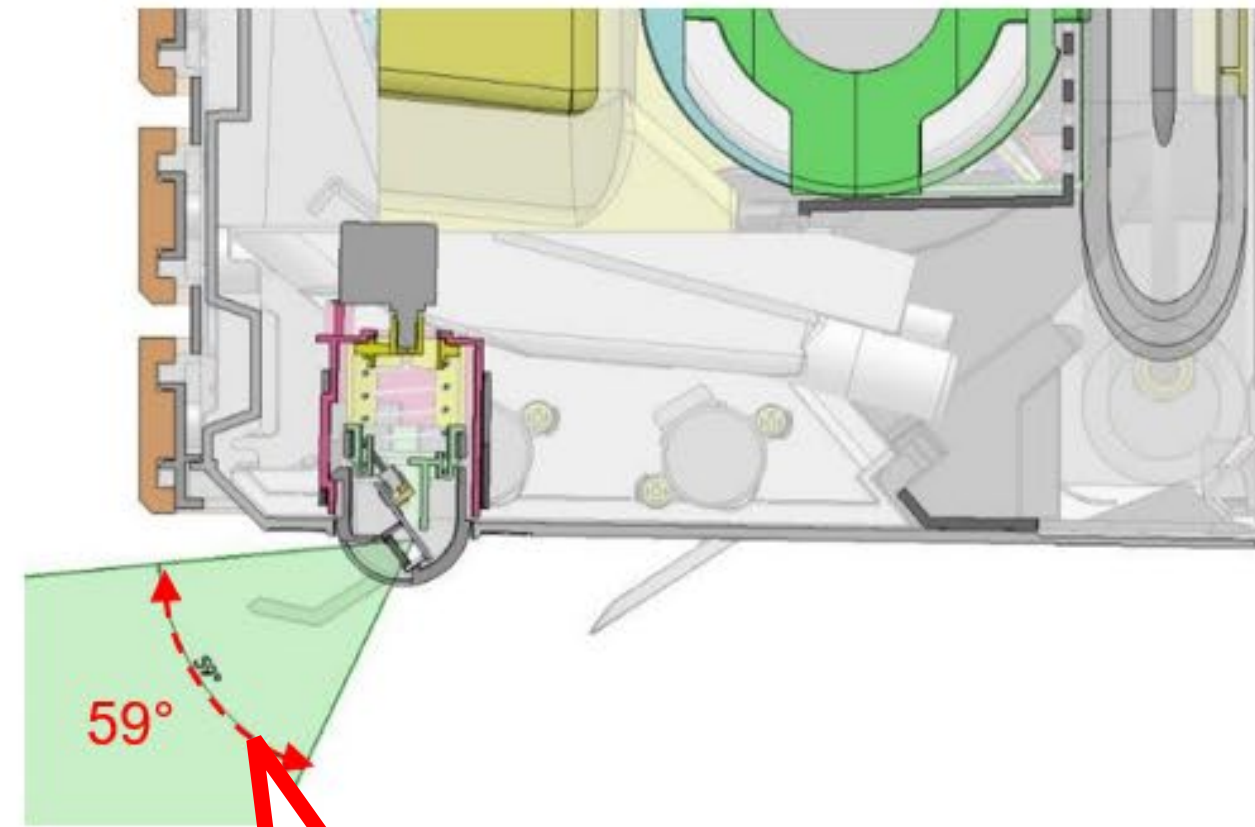

## ➤ Smart Sensing

Citlivý teplotní grid  
(rastr snímání)

Vertikální  
snímání  
59°

Horizontální  
snímání  
140°