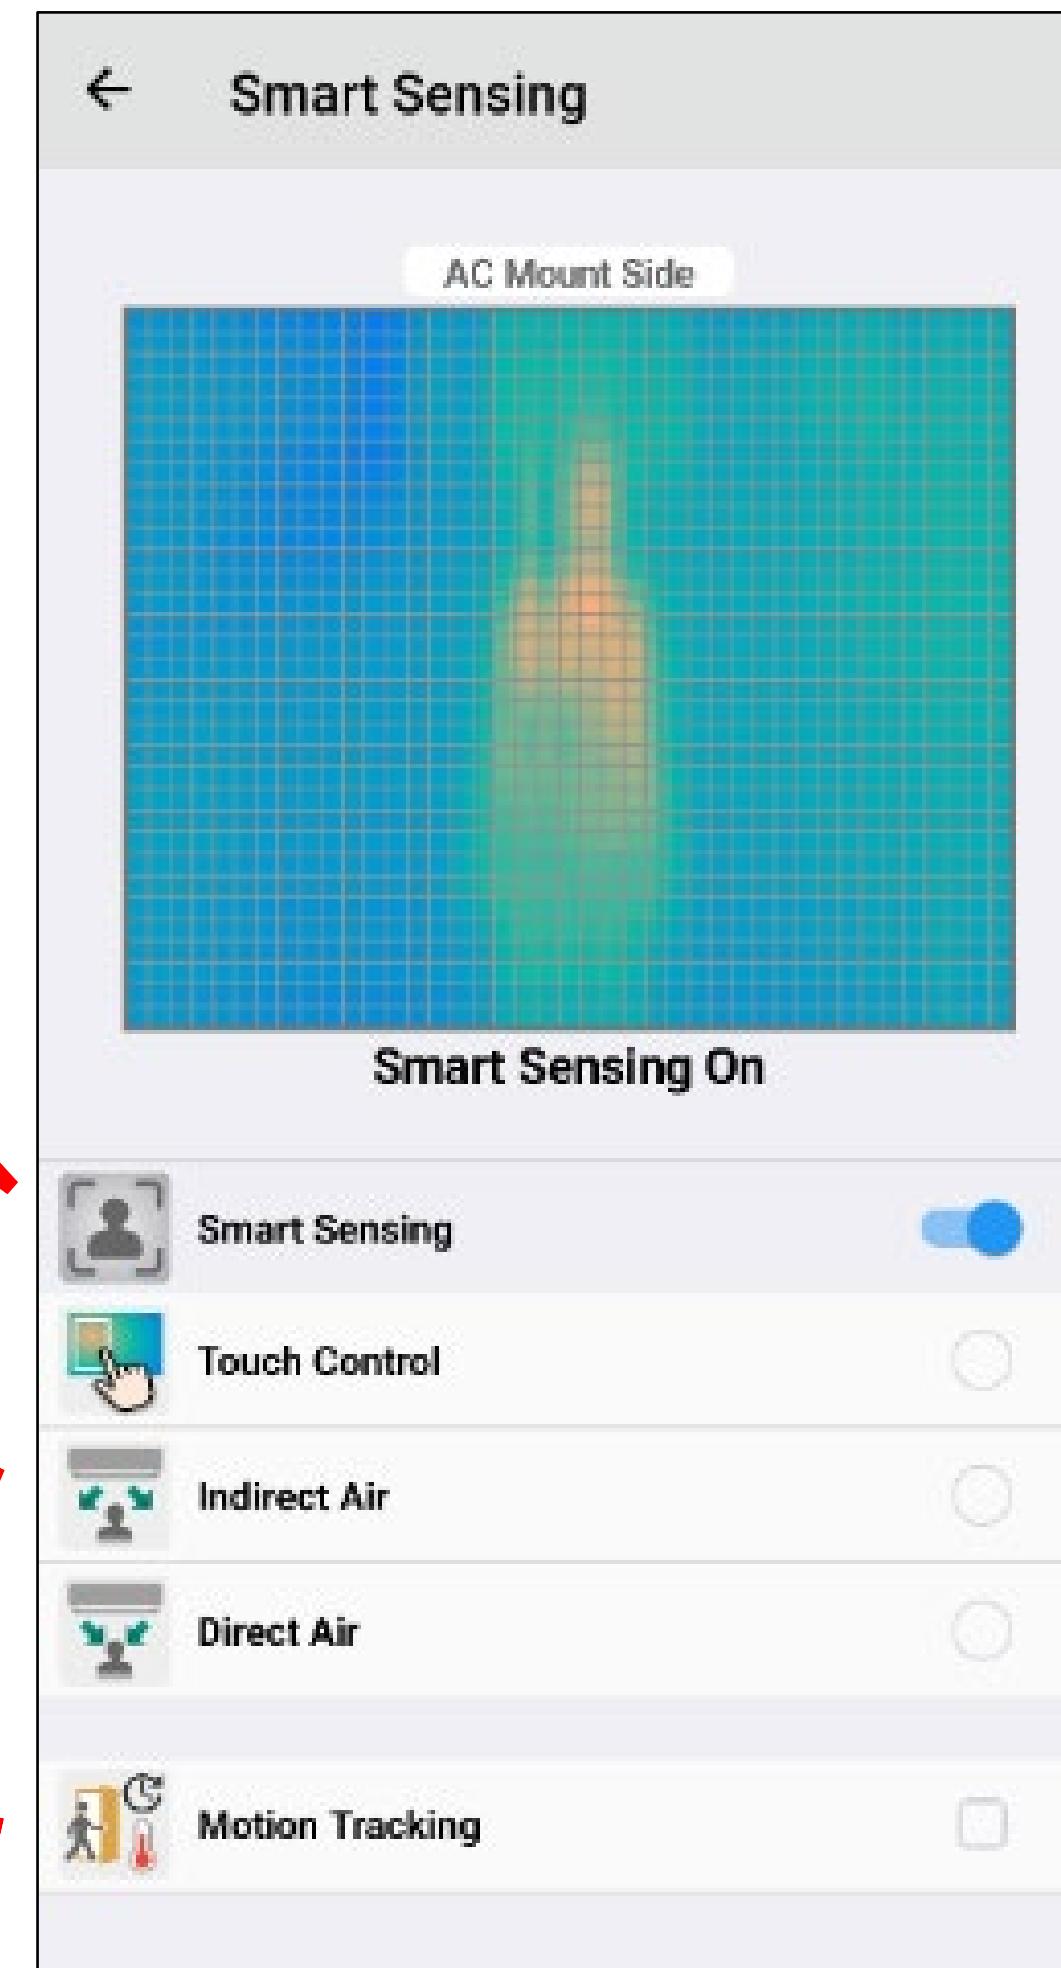

# DAISEIKAI 10

➤ Smart Sensing – **soulad řízení & teplotní mapy**

Activace funkce  
Smart Sensing ...

...nastavení oblasti  
necitlivosti dotykem ...

... a skutečná  
*teplotní mapa*

# DAISEIKAI 10

➤ Smart Sensing – **control options**

Aktivace / Deaktivace  
oblasti snímání

Indirect Air (nepřímý)

Direct Air (přímý)

Motion Tracking

# DAISEIKAI 10

- Smart Sensing – touch control

## Touch Control:

- Nastaví směr výdechu vzduchu podle vyhodnocení snímané teplotní oblasti
- Lze vybrat až z 15 oblastí okolo jednotky, kde probíhá snímání...