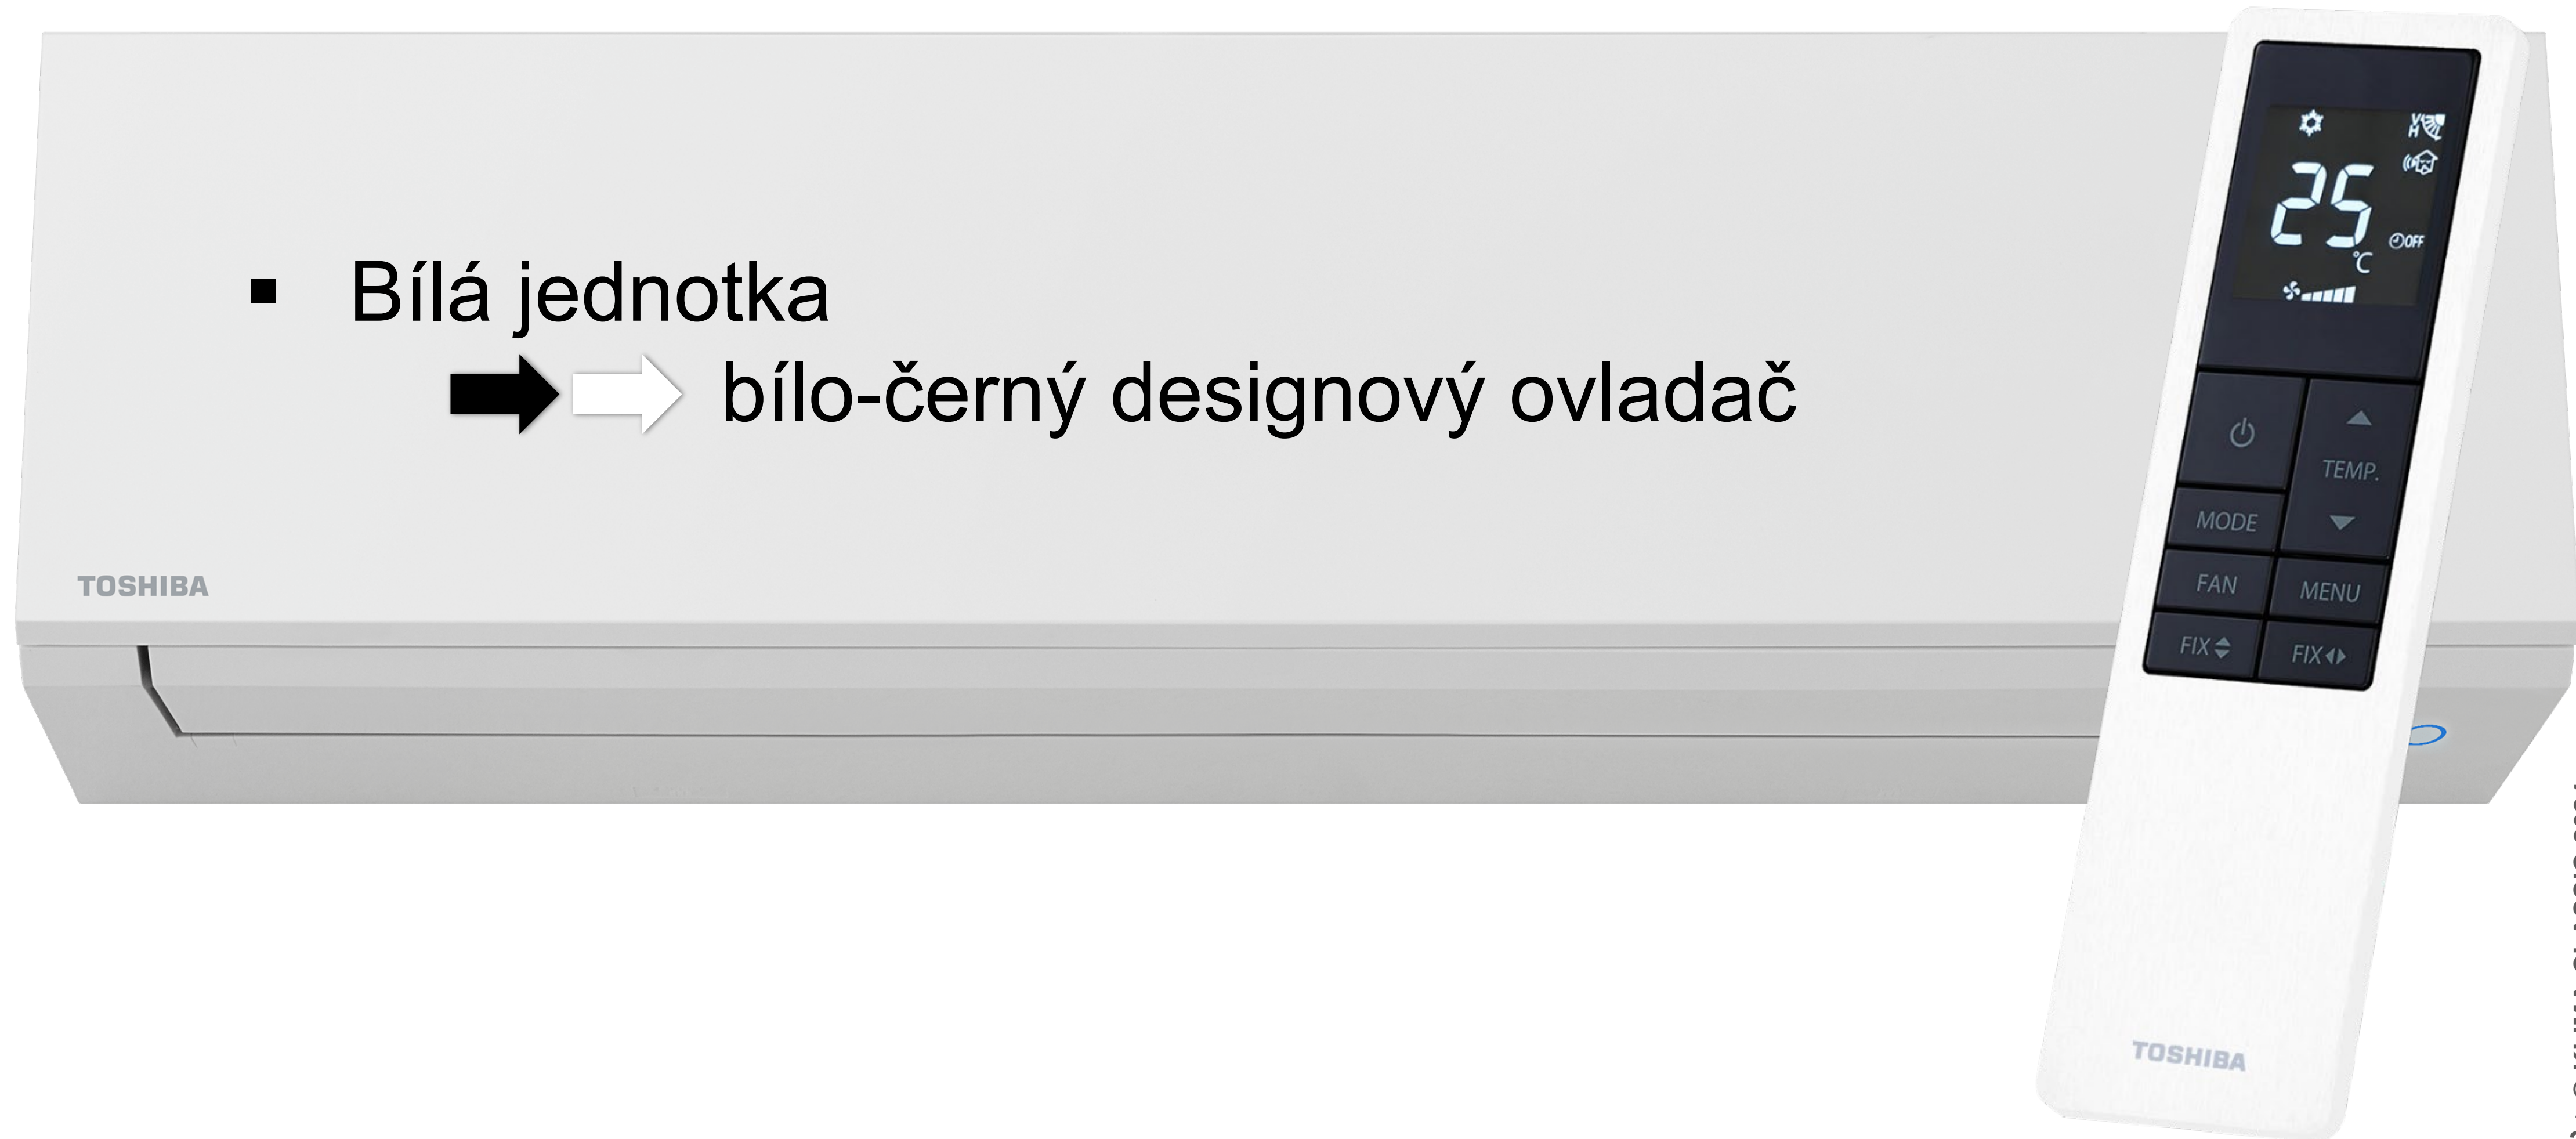

# SHORAI EDGE Black & White

➤ HIGH Line – Update

- Bílá jednotka  
➔ ➡ bílo-černý designový ovladač