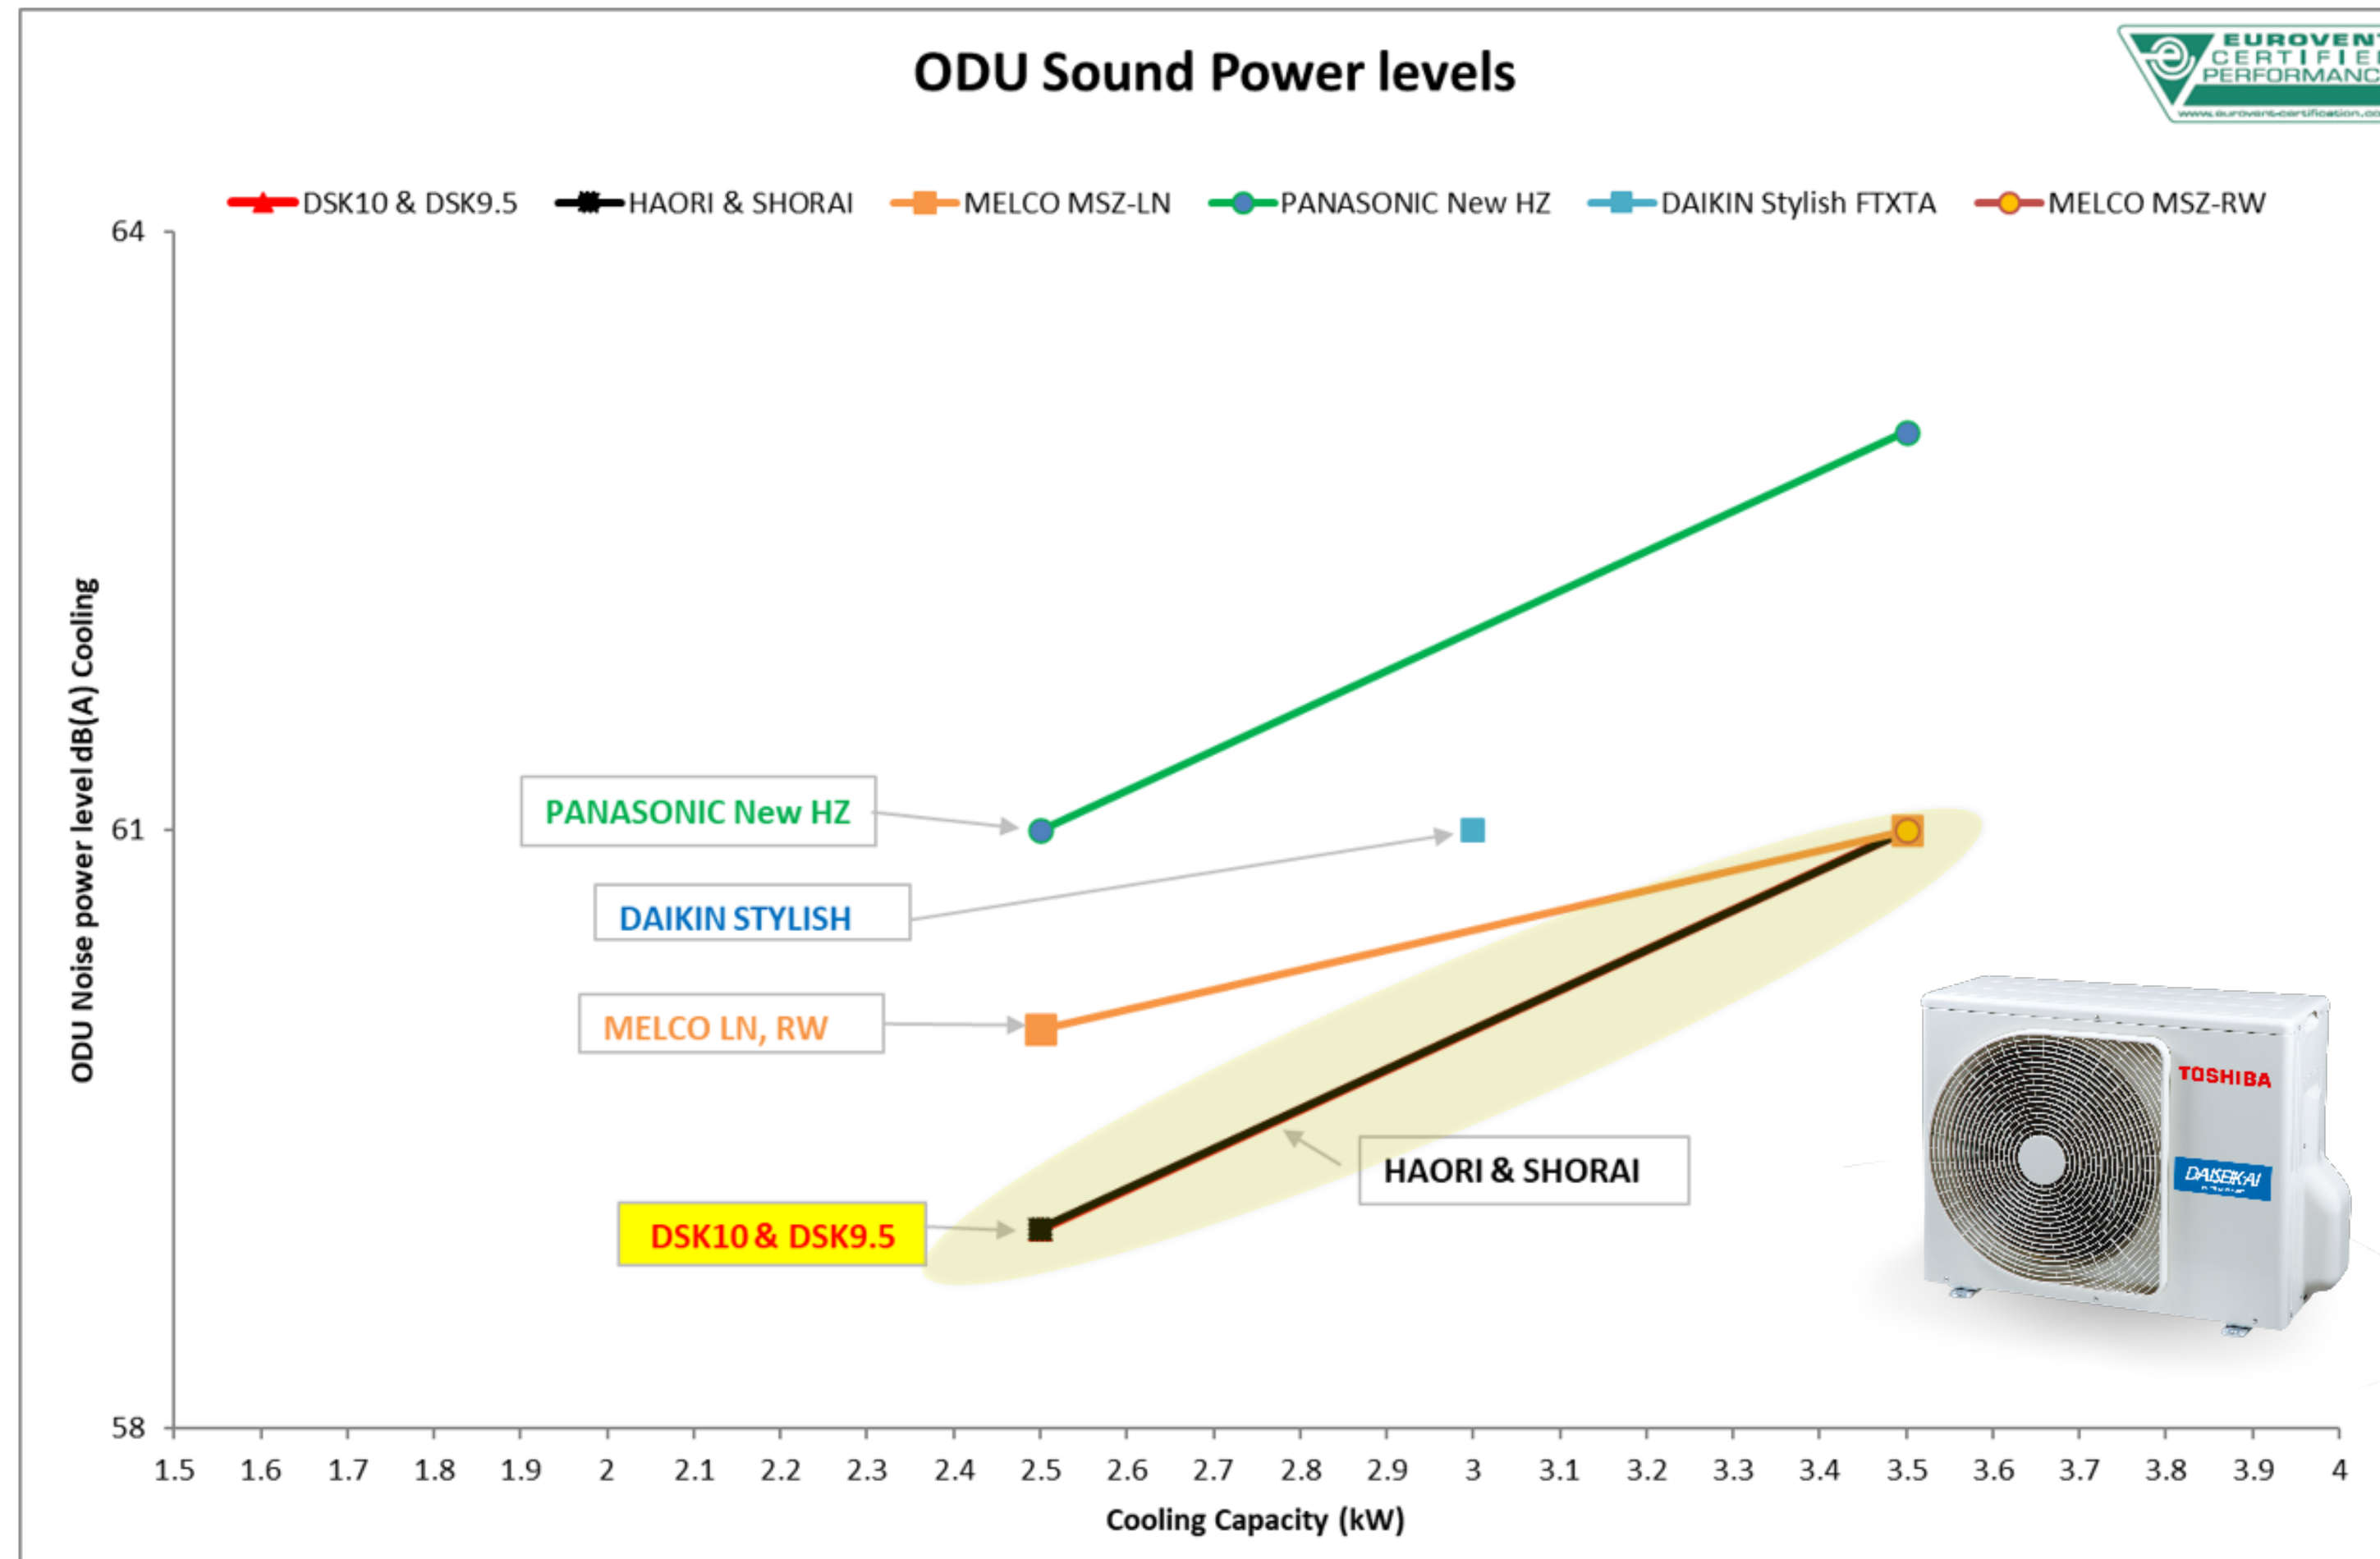

DAISEIKAI 10

BEST IN CLASS

➤ Hlučnost venkovní jednotky