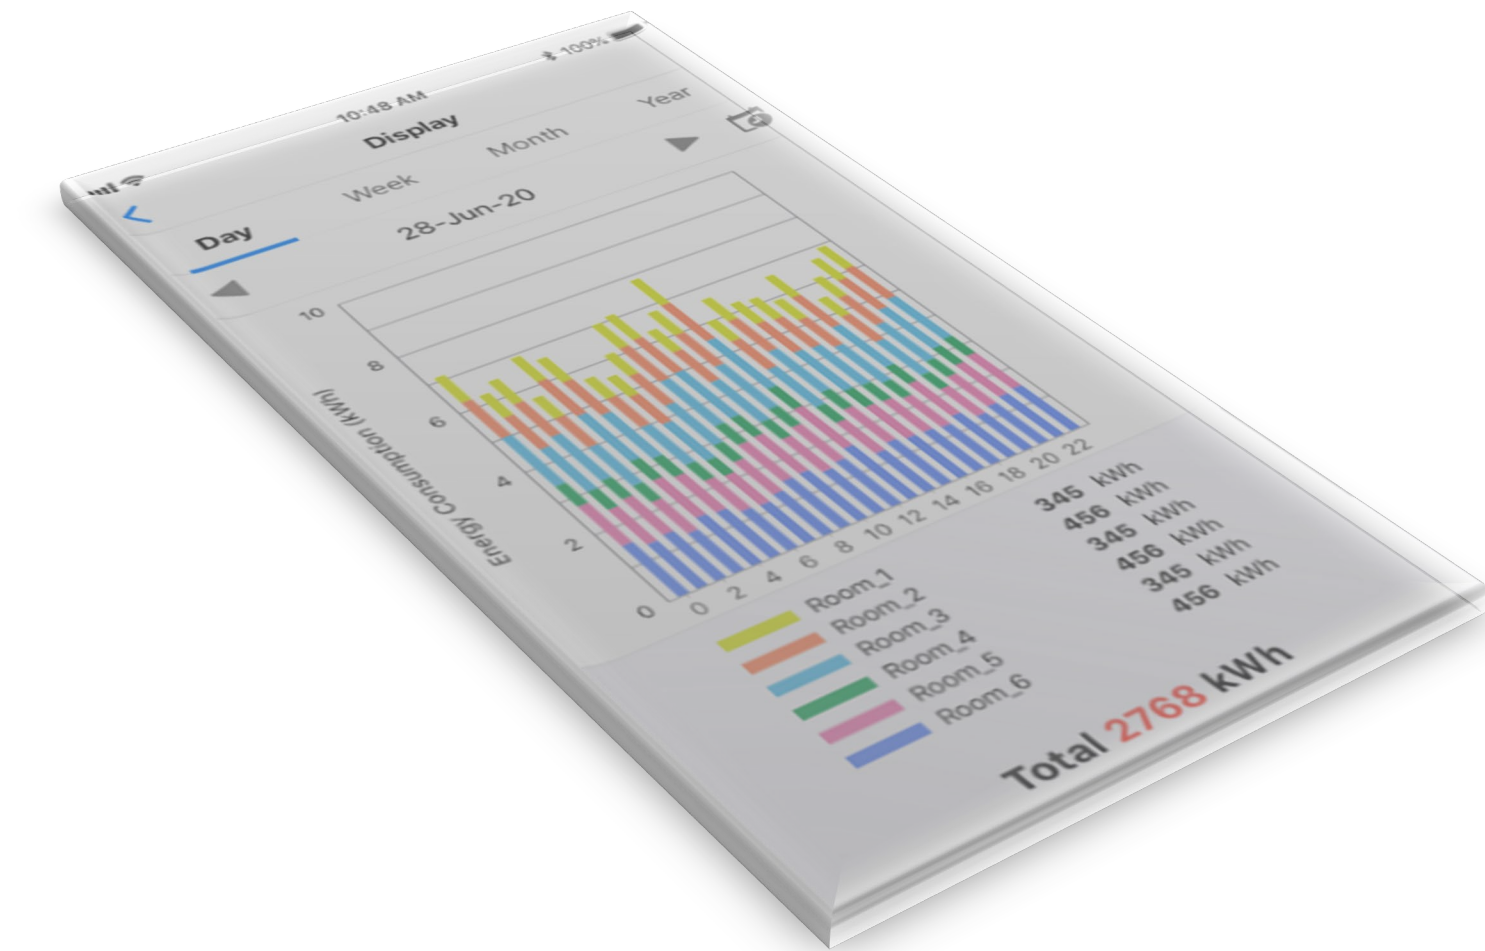

RAS Multi NEXT

➤ Jak je již známe?

- Připojení 1(2) až **5 vnitřní jednotek**
- **Malé a kompaktní chassis** nejen pro 2M14
- **Anti-korozní povlak chassis** vč. PC boardů
- **Energy Monitoring** pro **SEIYA** **HAQRI** **SHORAI** **EDGE** **DAISEIKAI**