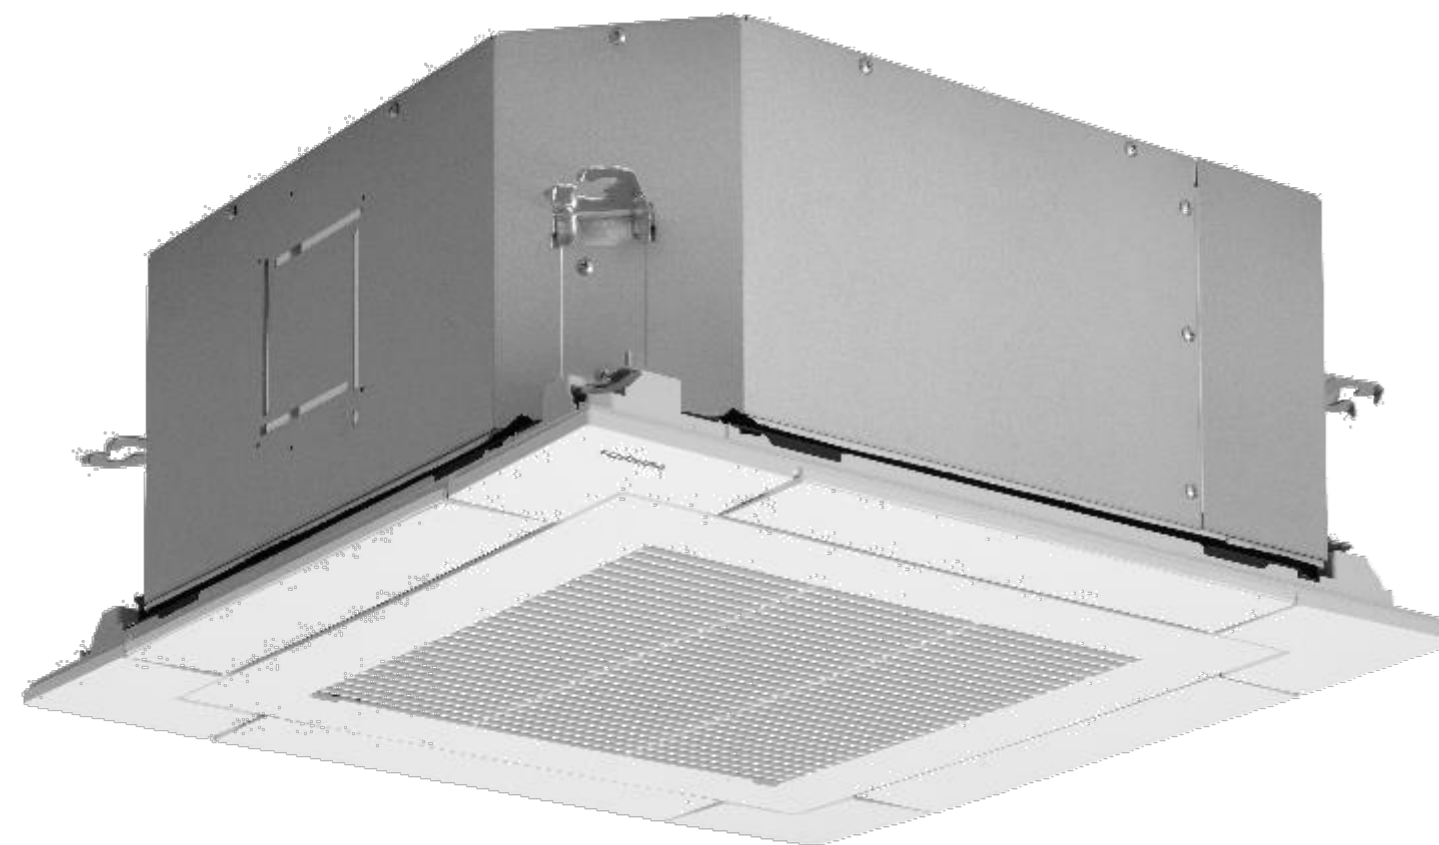

Parapetní – Kazety SLIM 60x60 – Mezistropní

„M“-code