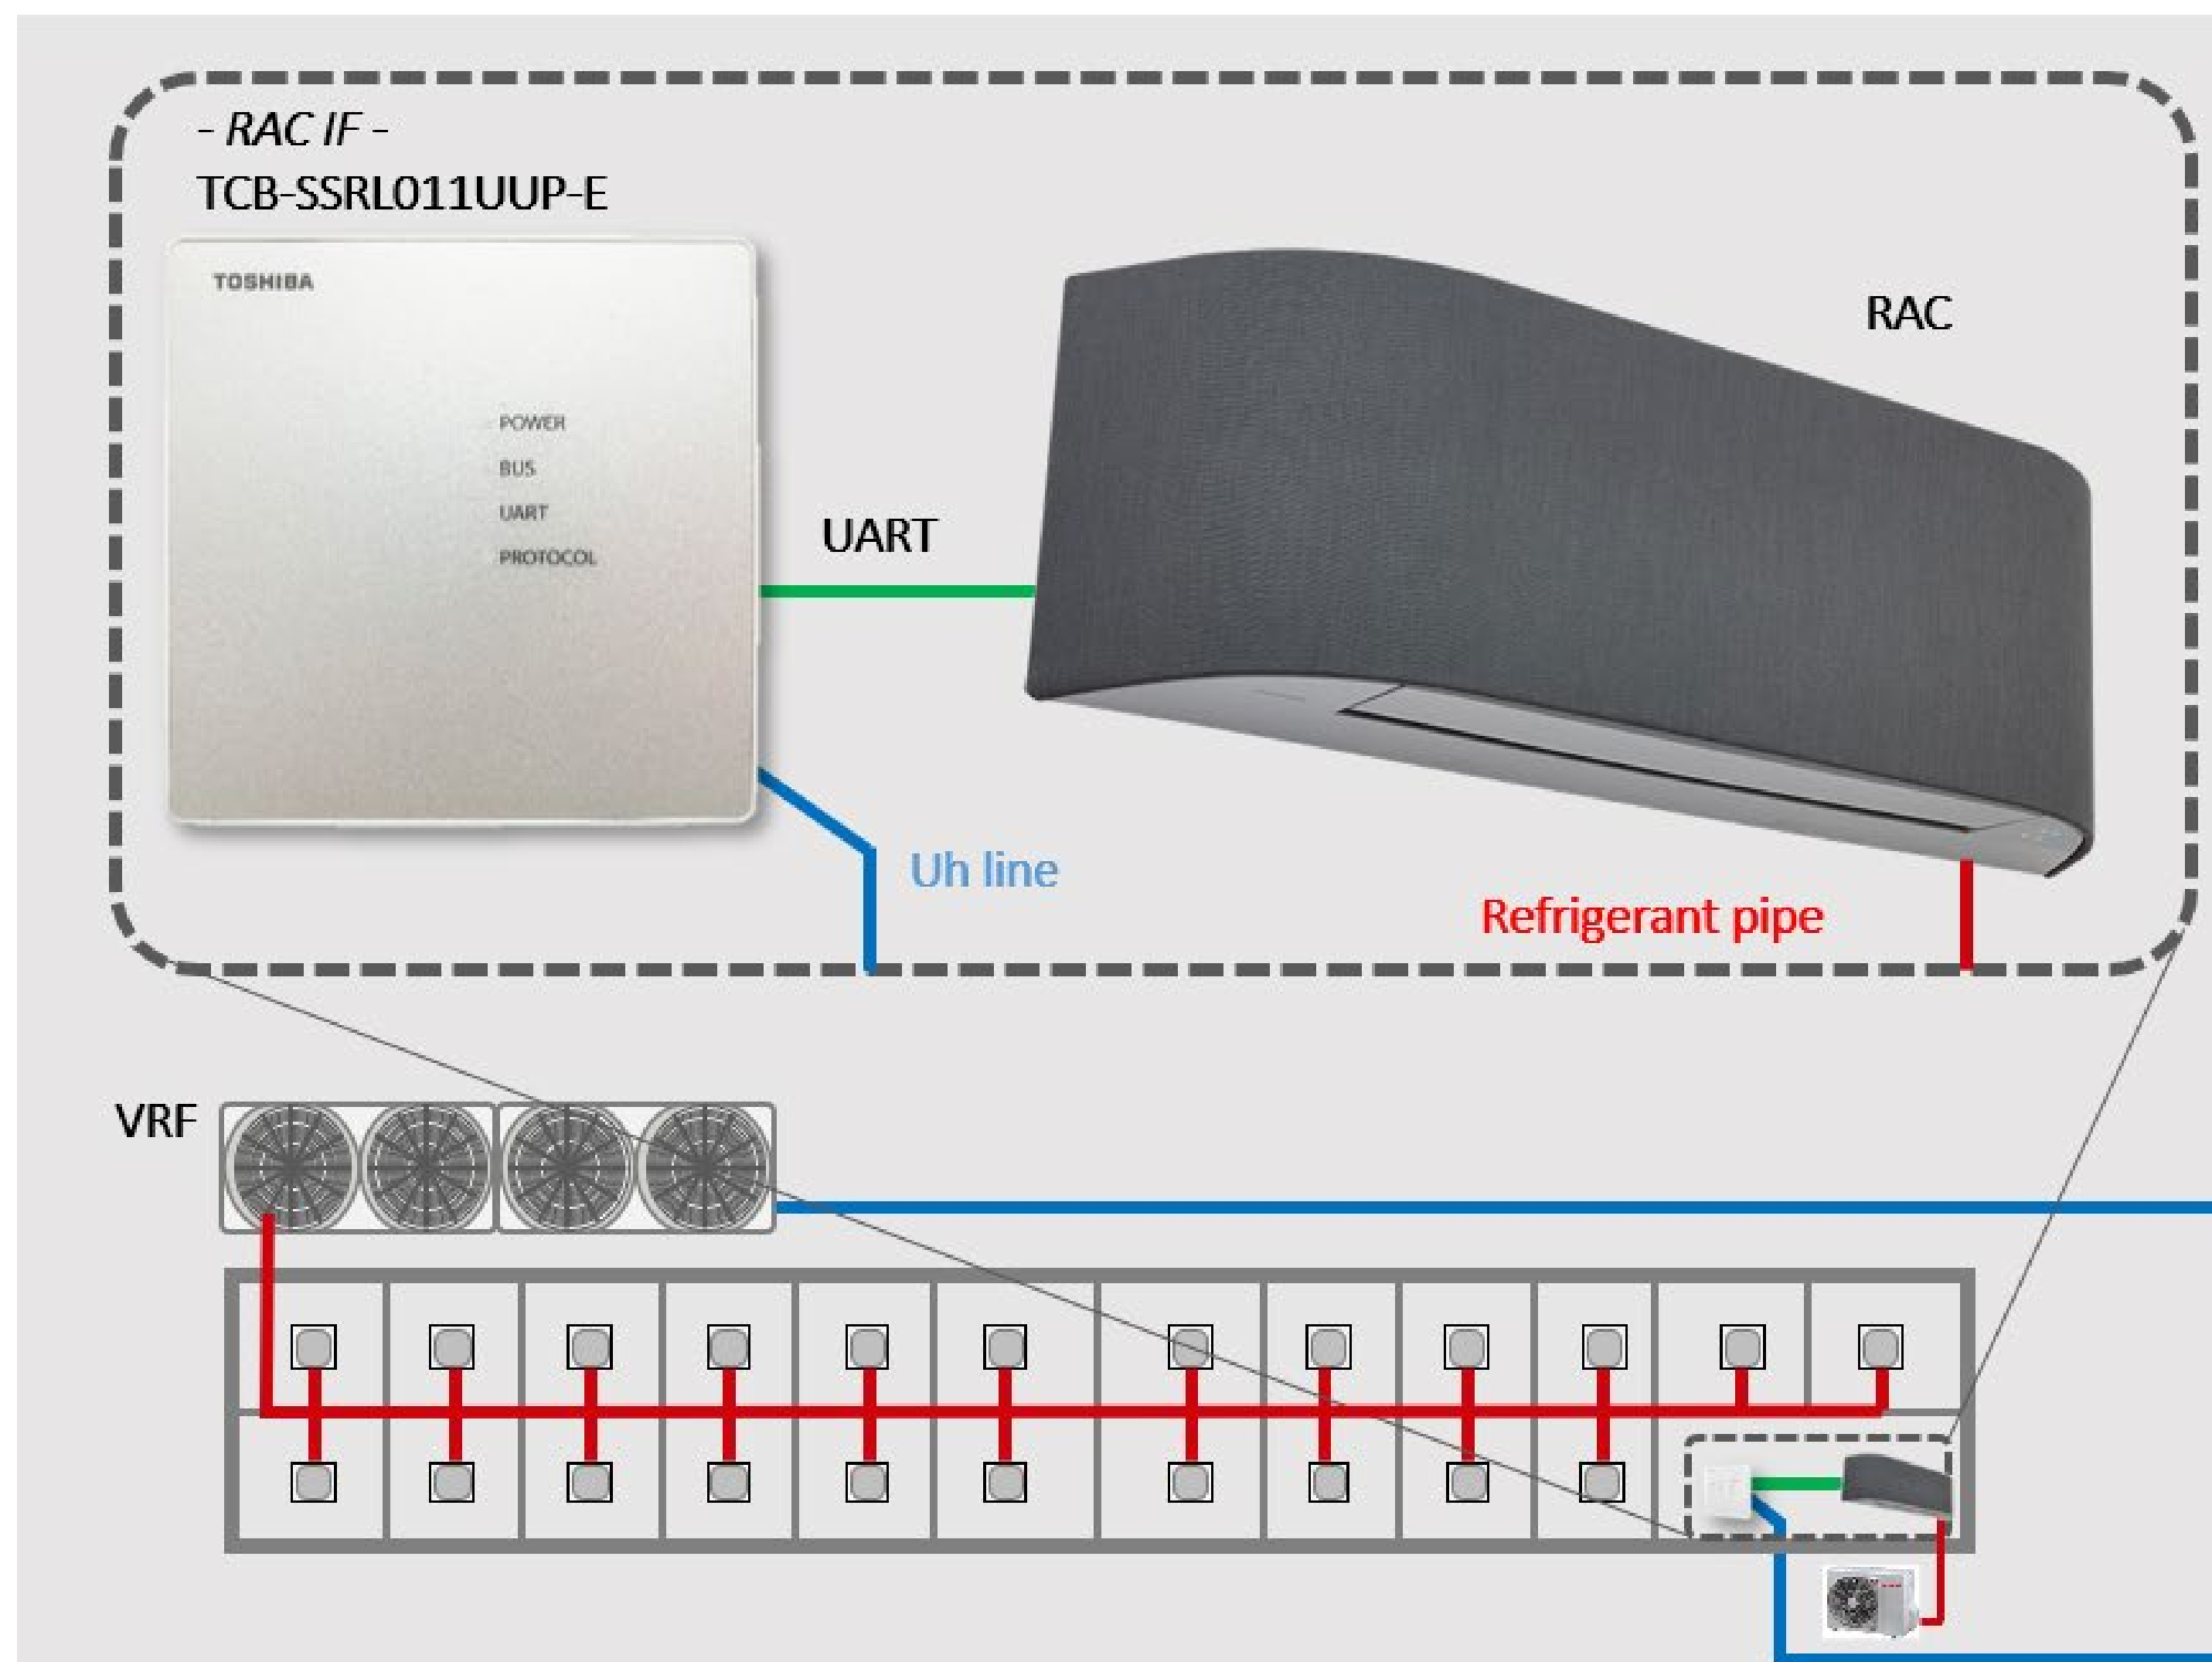

RAS controls options

➤ RAS* Interface TU2C-Link