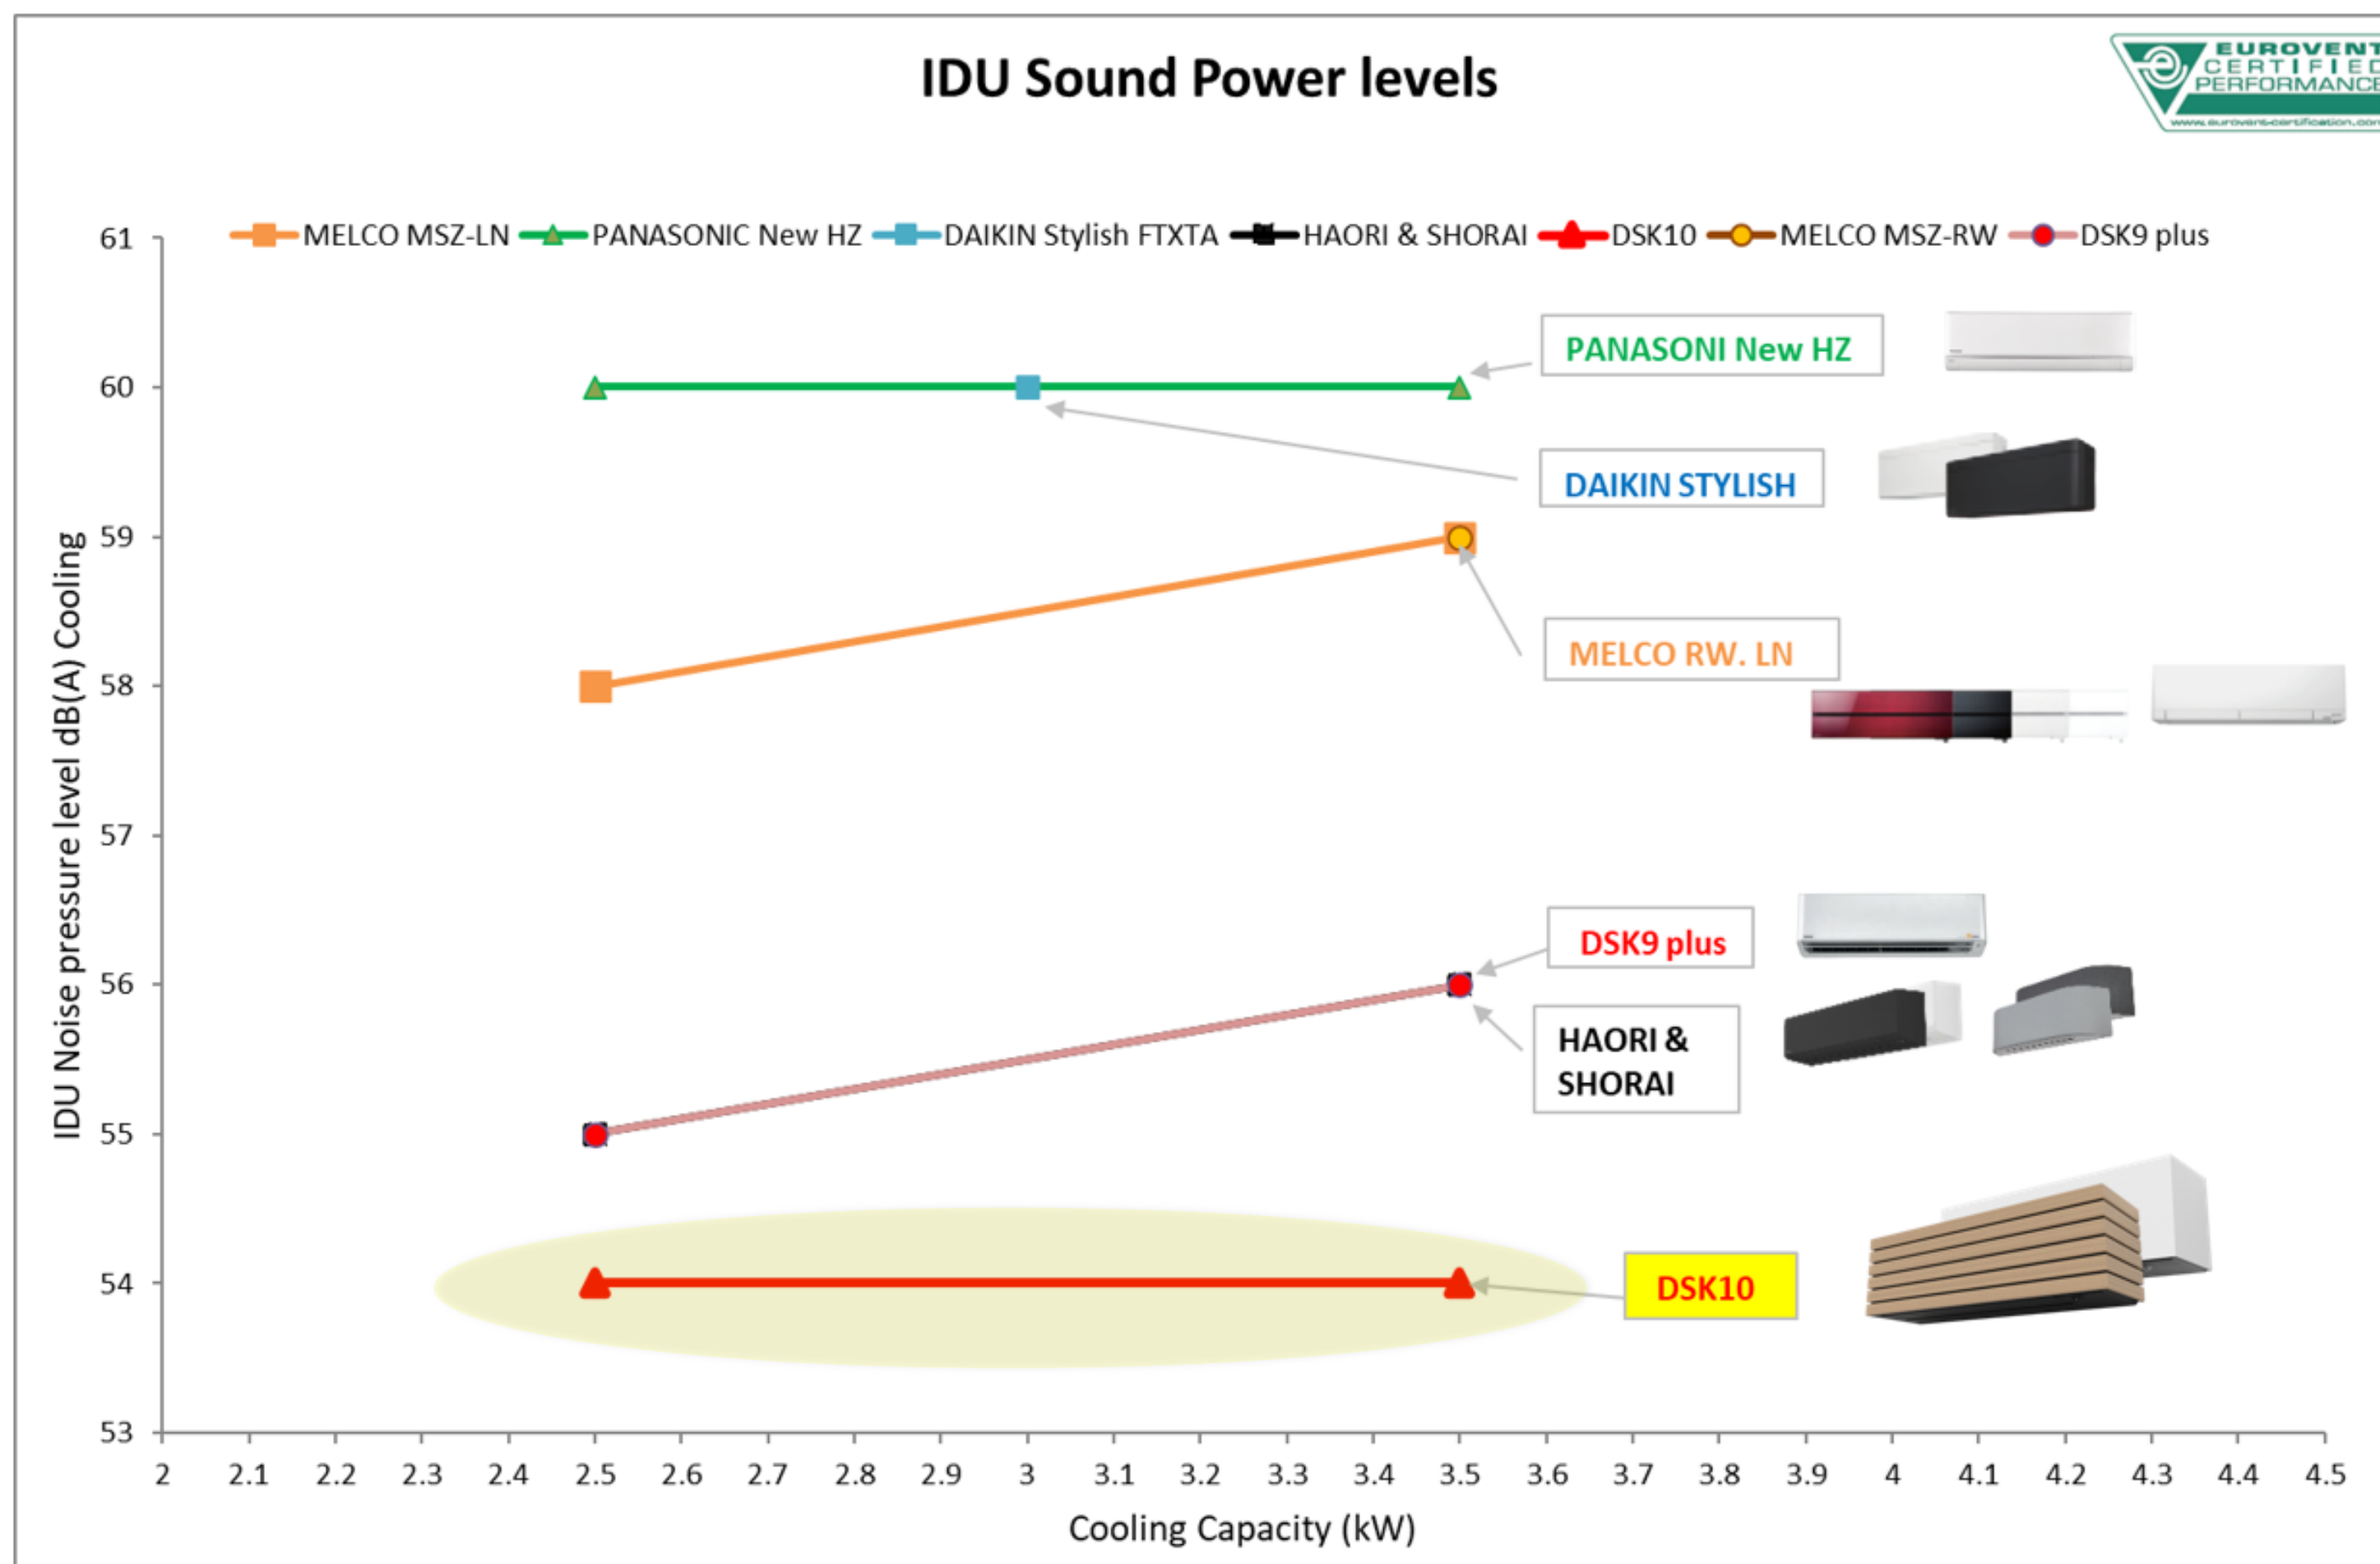

DAISEIKAI 10

➤ Hlučnost vnitřní jednotky

BEST IN CLASS