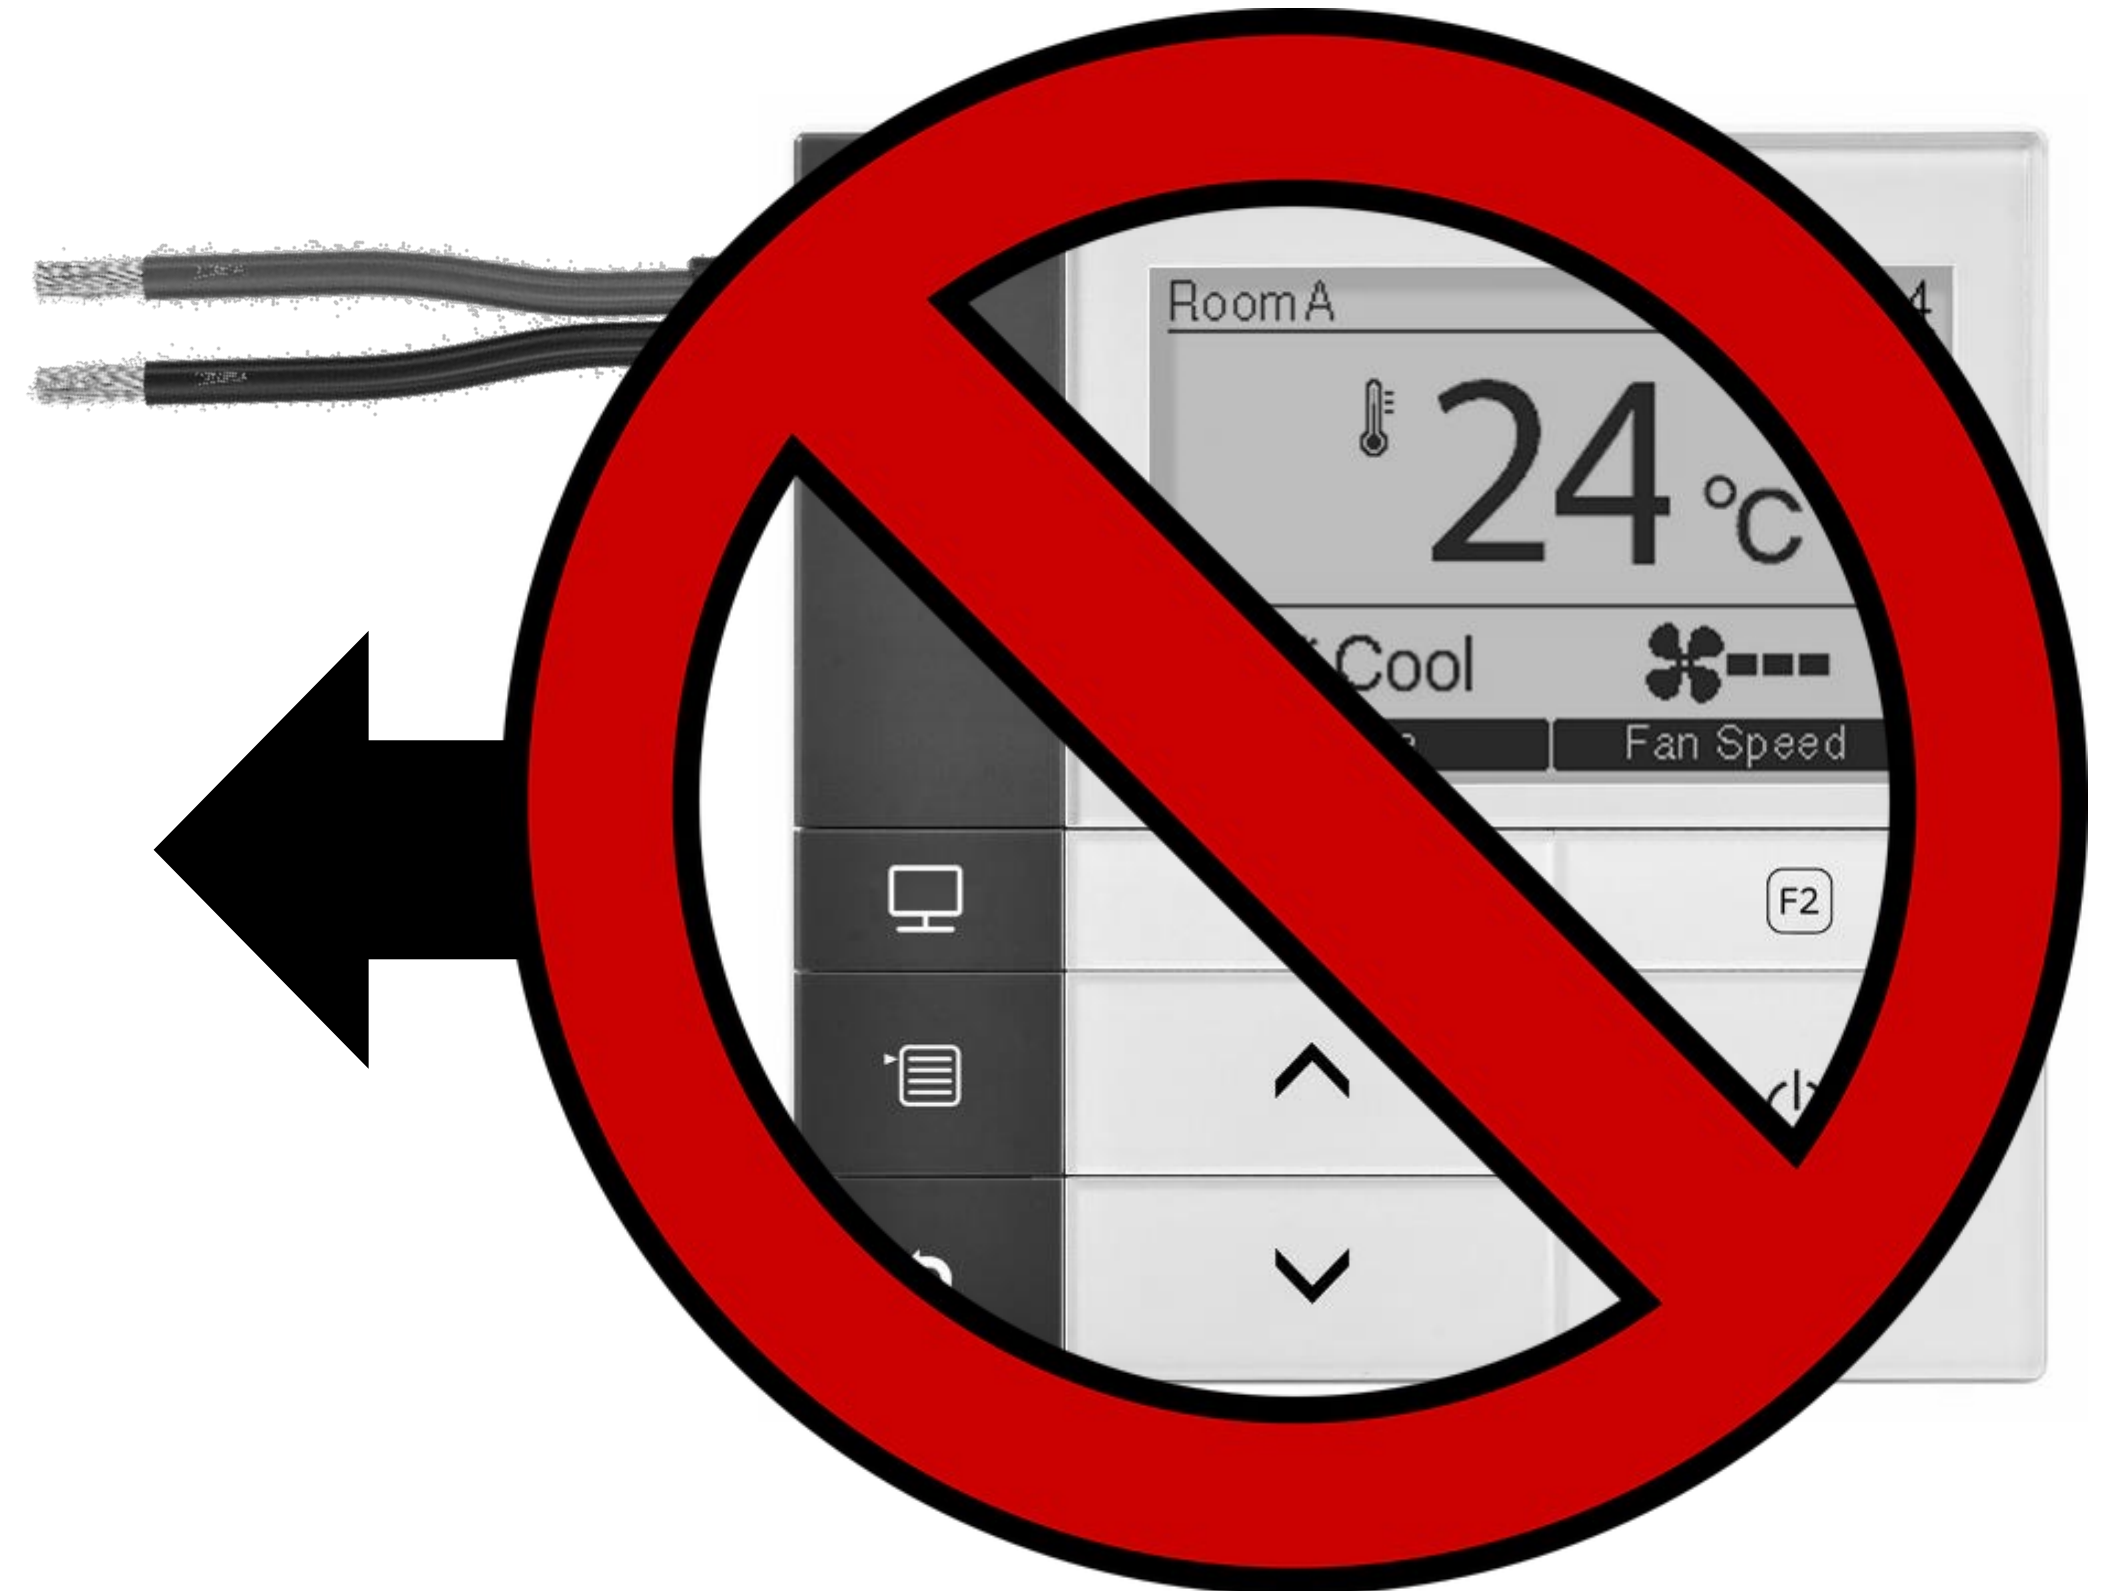

RAS controls options

- Kabelový komfortní ovladač
- **RB-RWS21-E** (ovladač **JEN** pro **kazetové a mezistropní jednotky!**)
- Nelze použít k jednotkám HAORI, SHORAI, DAISEIKAI...