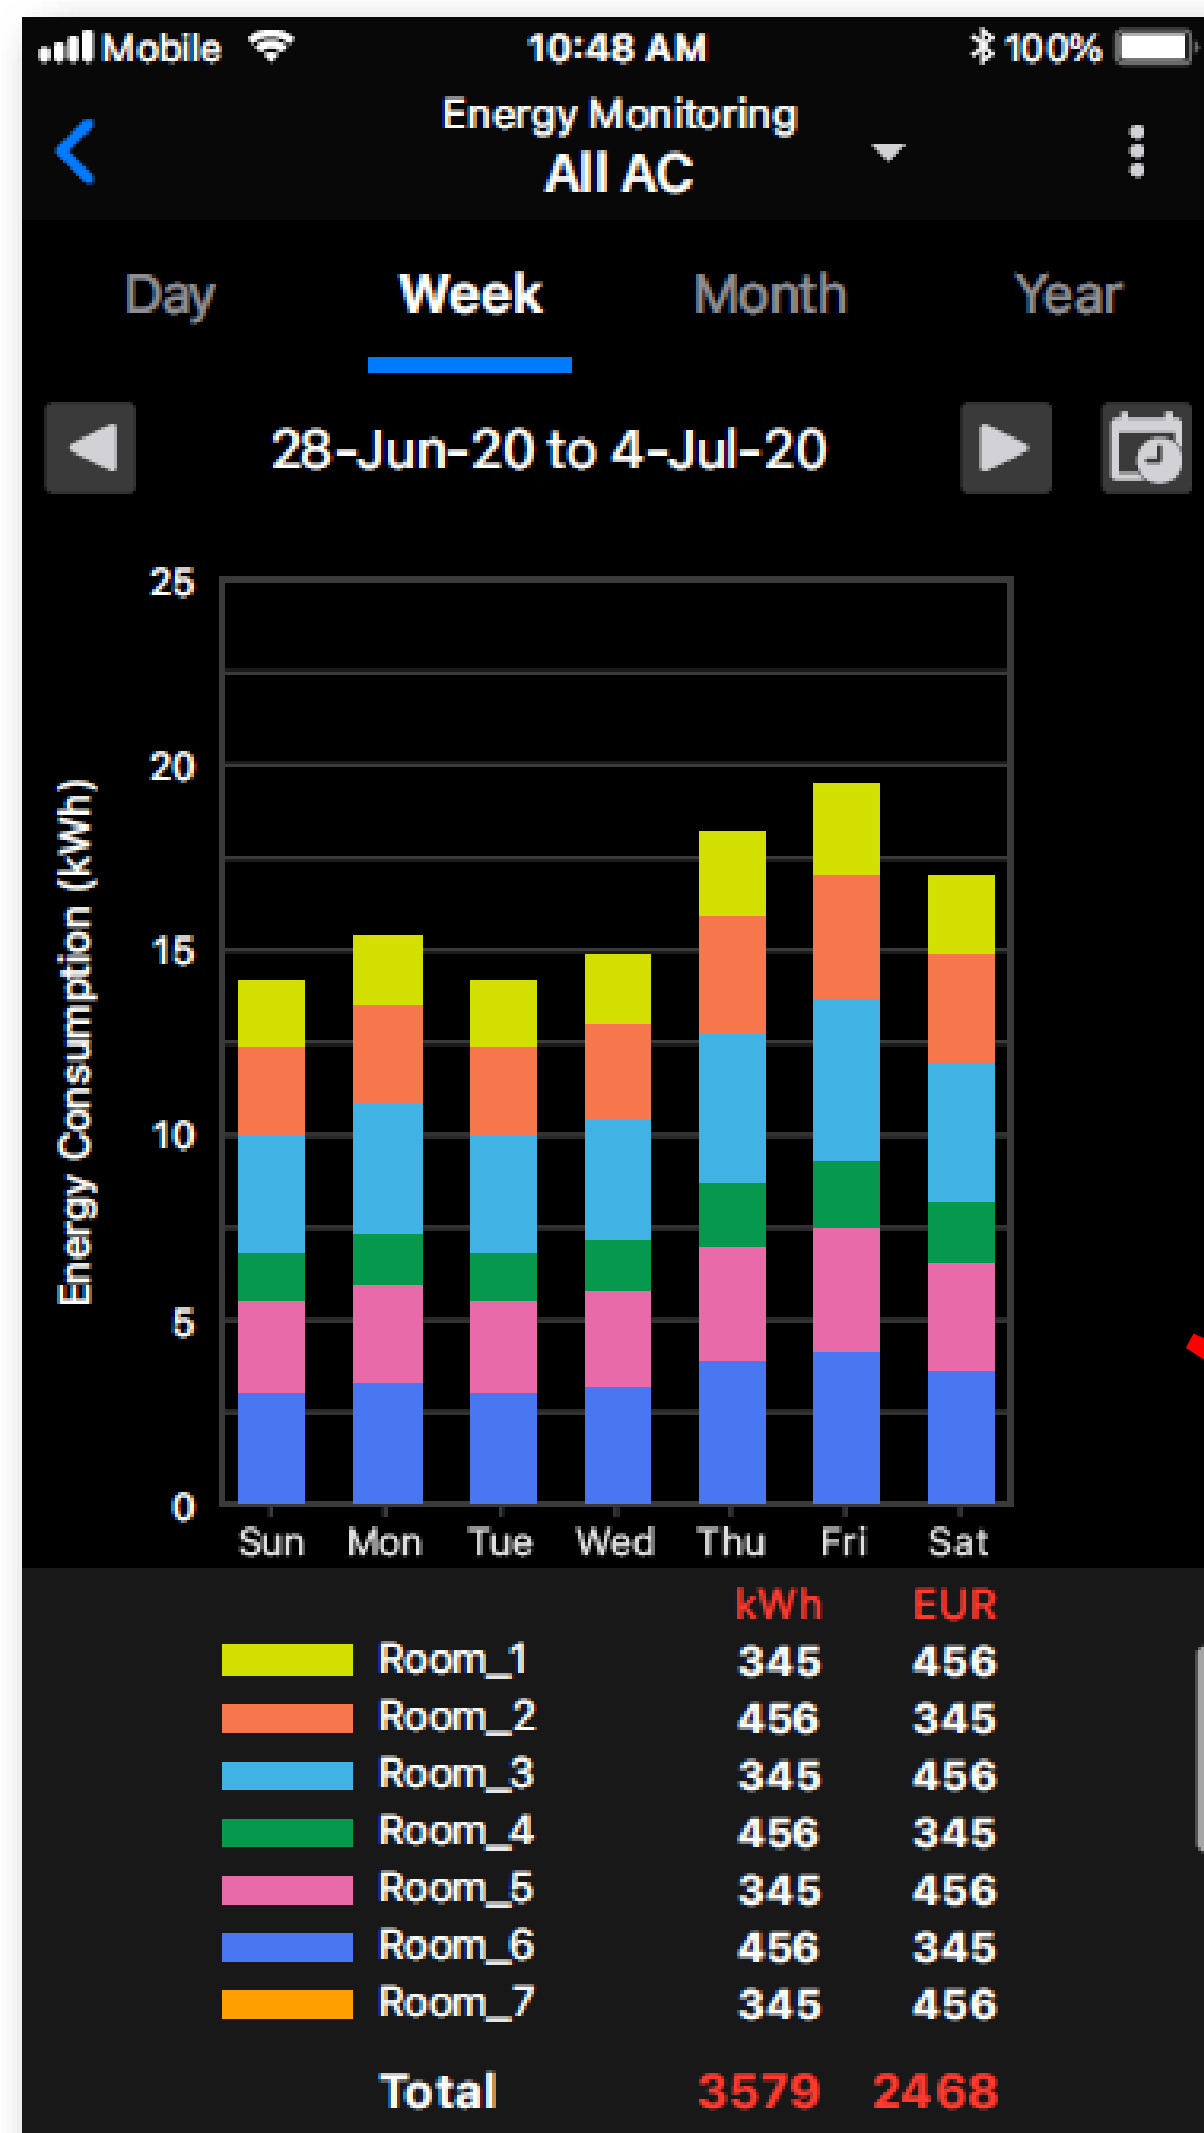

## ➤ WiFi & Energy monitoring

Vždy  
součást  
dodávky

Možnost  
tmavé verze  
zobrazení...