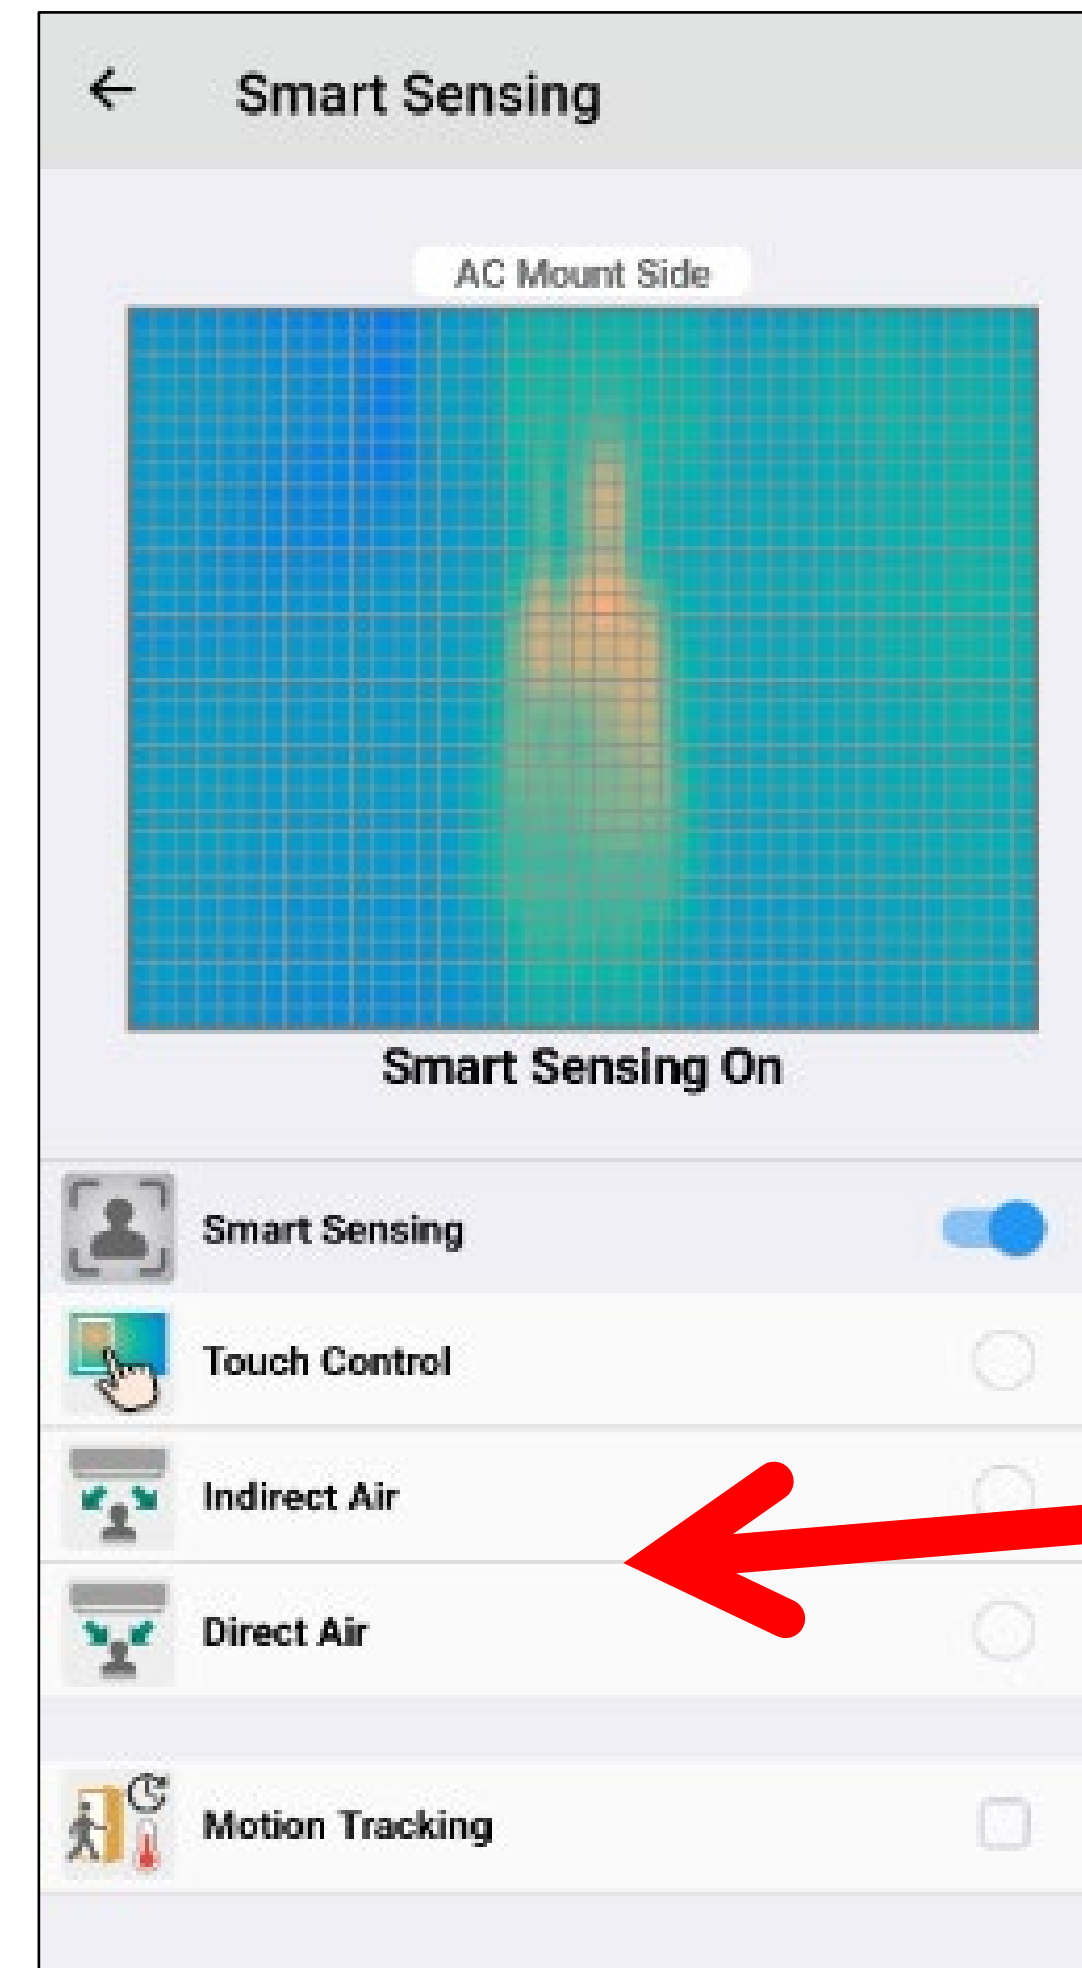

Direct air:

- Nastaví výdech do okolí uživatele