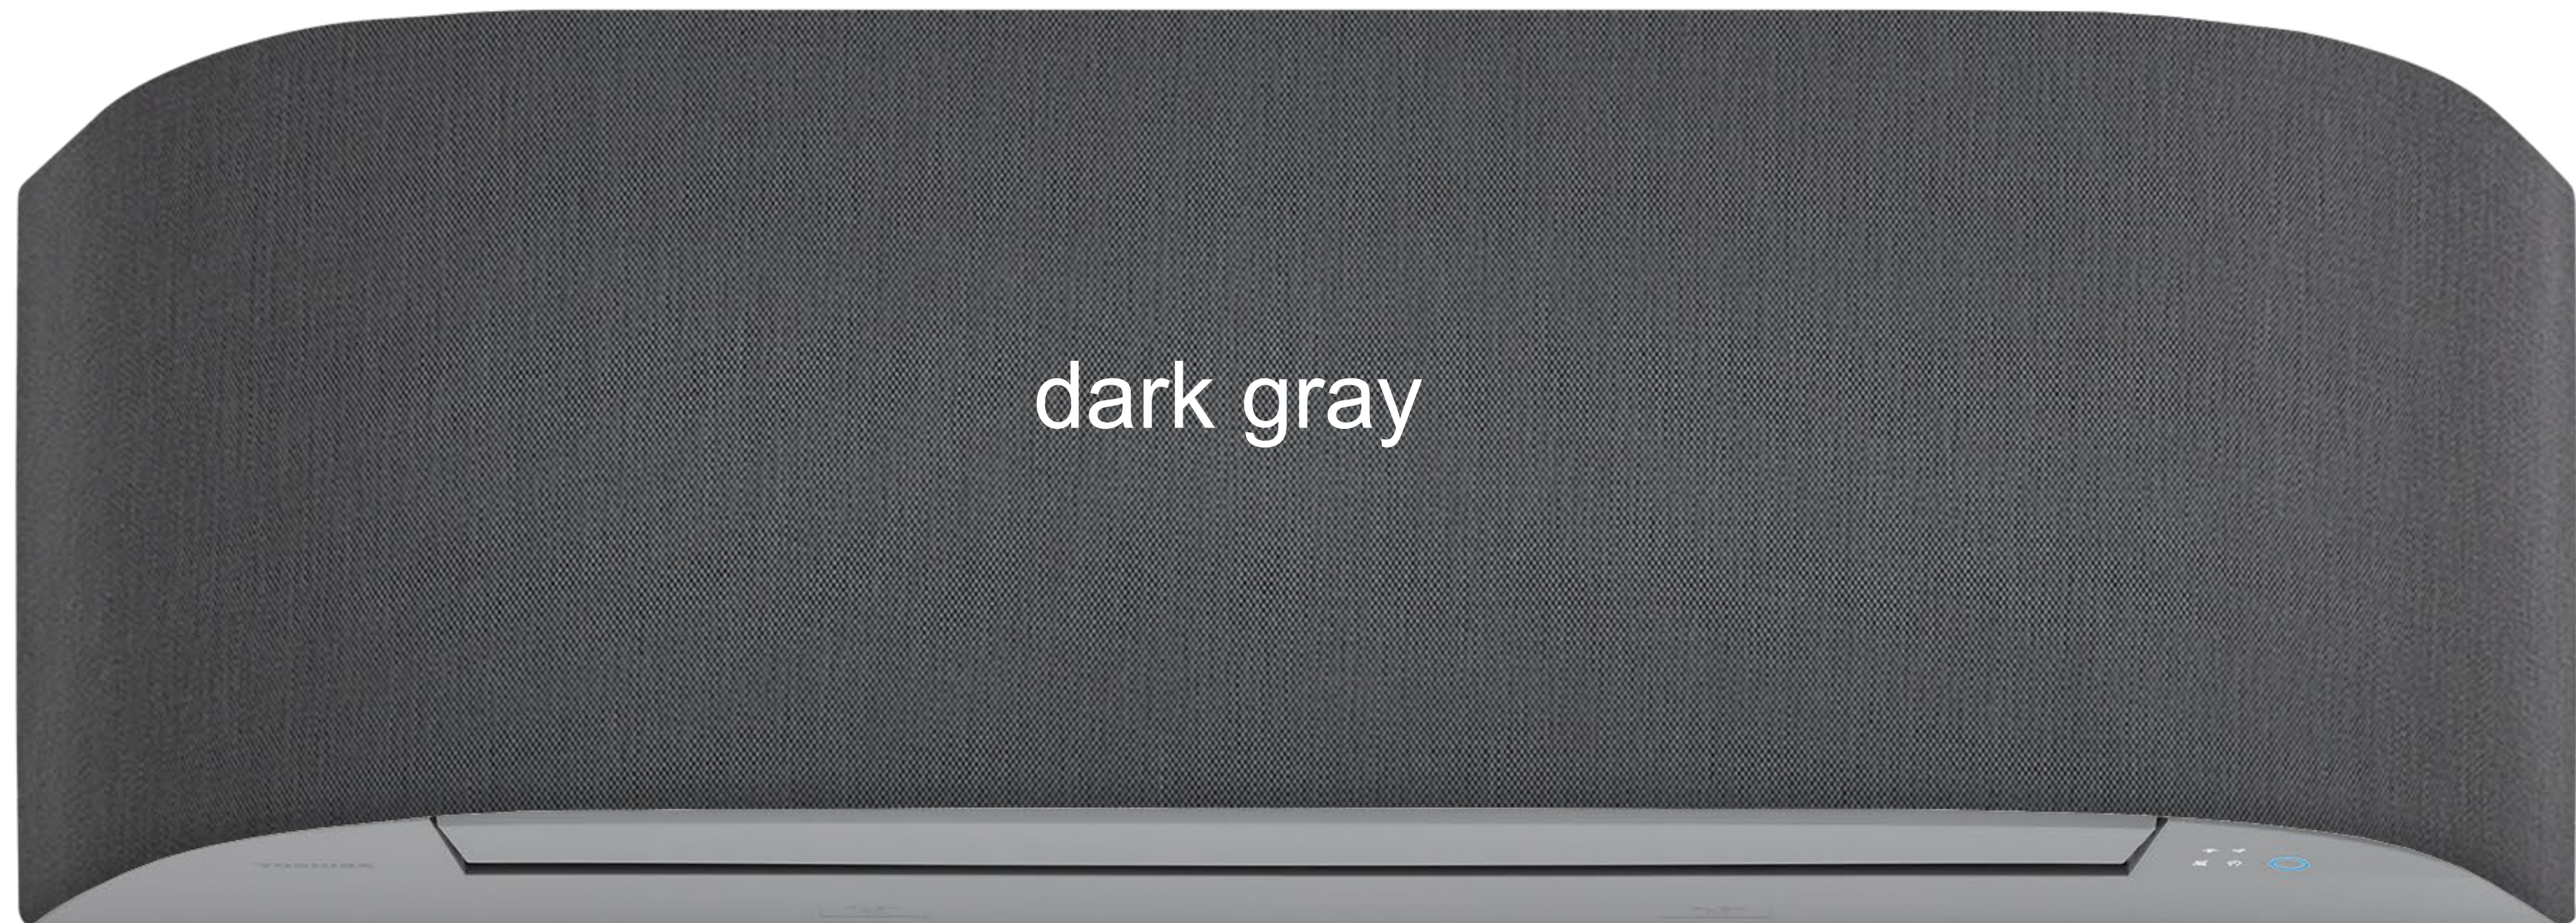

HAORI

➤ DESIGN Line

- 2 originál barevné varianty potahu
  jsou standardní součástí dodávky jednotky