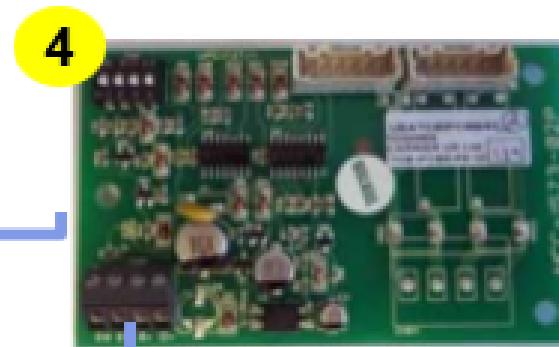

Příslušenství:  
**TCB-IFCB5-PE (HA terminal)**  
Okenní kontakt / dálkový signál ON/OFF

**5** Příslušenství:  
**TCB-SSRL011UUP-E**  
RAS interface  
TU2C-Link/BMS

Příslušenství:  
**6 WiFi Adaptér**  
Nutno volit mezi WiFi a Okenním kontaktem  
jednotka má pouze jeden HA terminál!