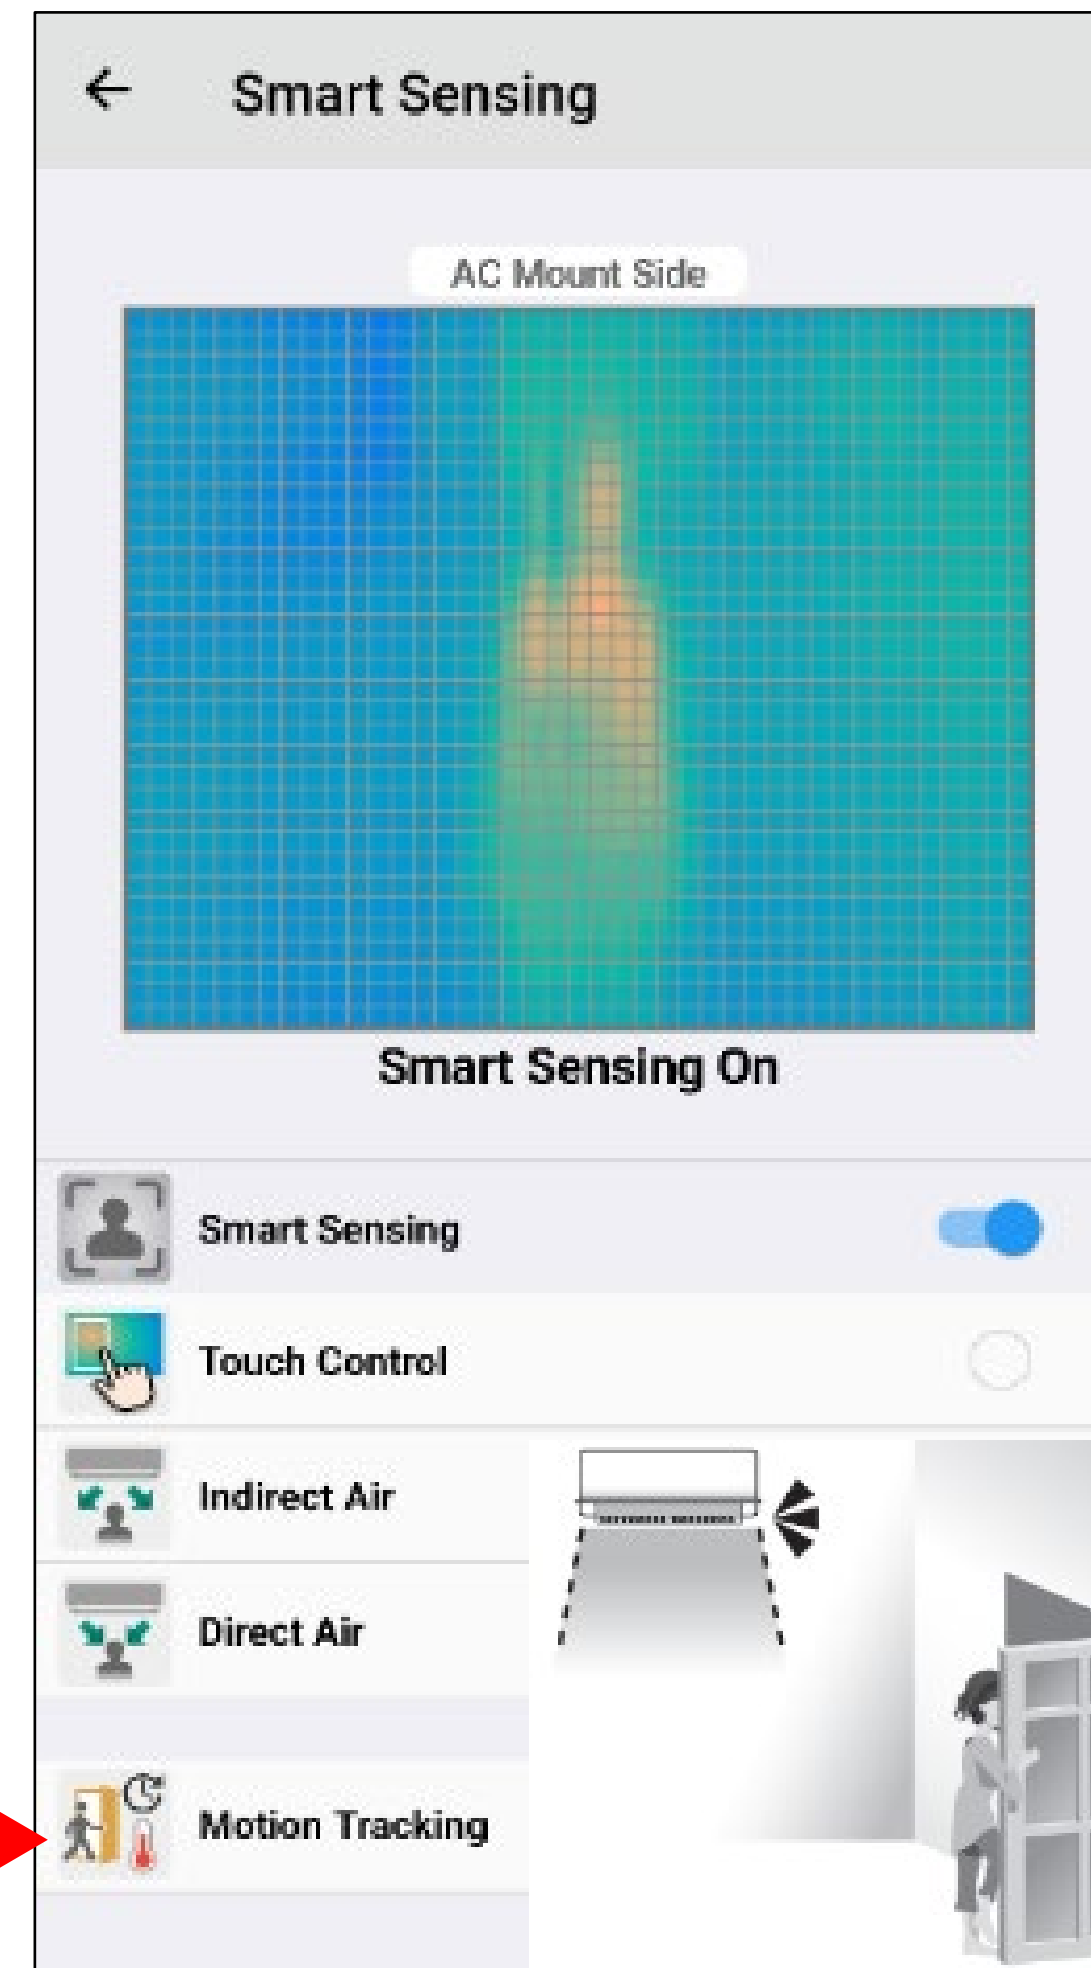

# DAISEIKAI 10

- Smart Sensing – **motion tracking**

## Motion Tracking

- pro další úspory energie
- 2 úrovně řízení:

### Activity detection

(detekce výrazného pohybu  
po dobu 10 min...)  
přepne do HiPower