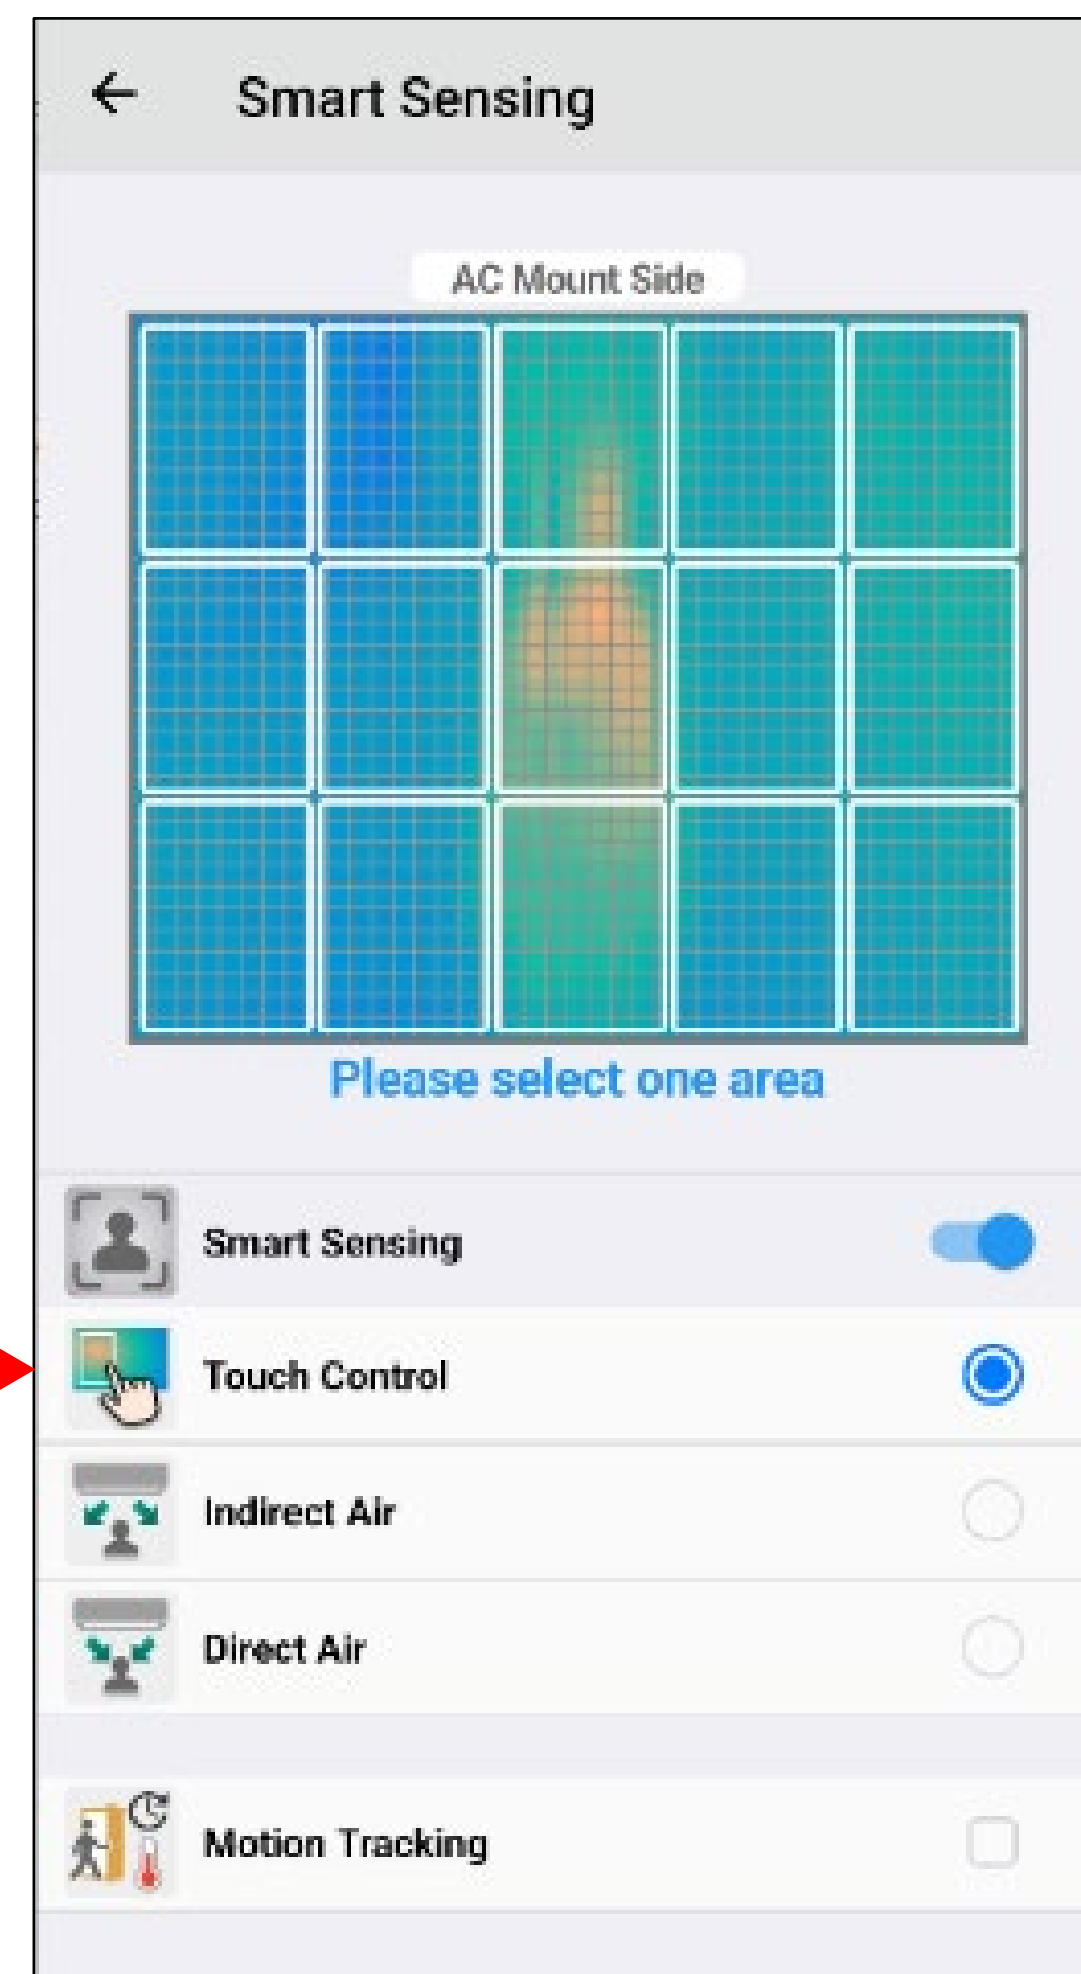

# DAISEIKAI 10

➤ Smart Sensing – **soulad řízení & teplotní mapy**

Activace funkce  
Smart Sensing ...

...nastavení oblasti  
necitlivosti dotykem ...

... a skutečná  
*teplotní mapa*

# DAISEIKAI 10

➤ Smart Sensing – **control options**

Aktivace / Deaktivace  
oblasti snímání

Indirect Air (nepřímý)

Direct Air (přímý)

Motion Tracking

# DAISEIKAI 10

- Smart Sensing – touch control

## Touch Control:

- Nastaví směr výdechu vzduchu podle vyhodnocení snímané teplotní oblasti
- Lze vybrat až z 15 oblastí okolo jednotky, kde probíhá snímání...