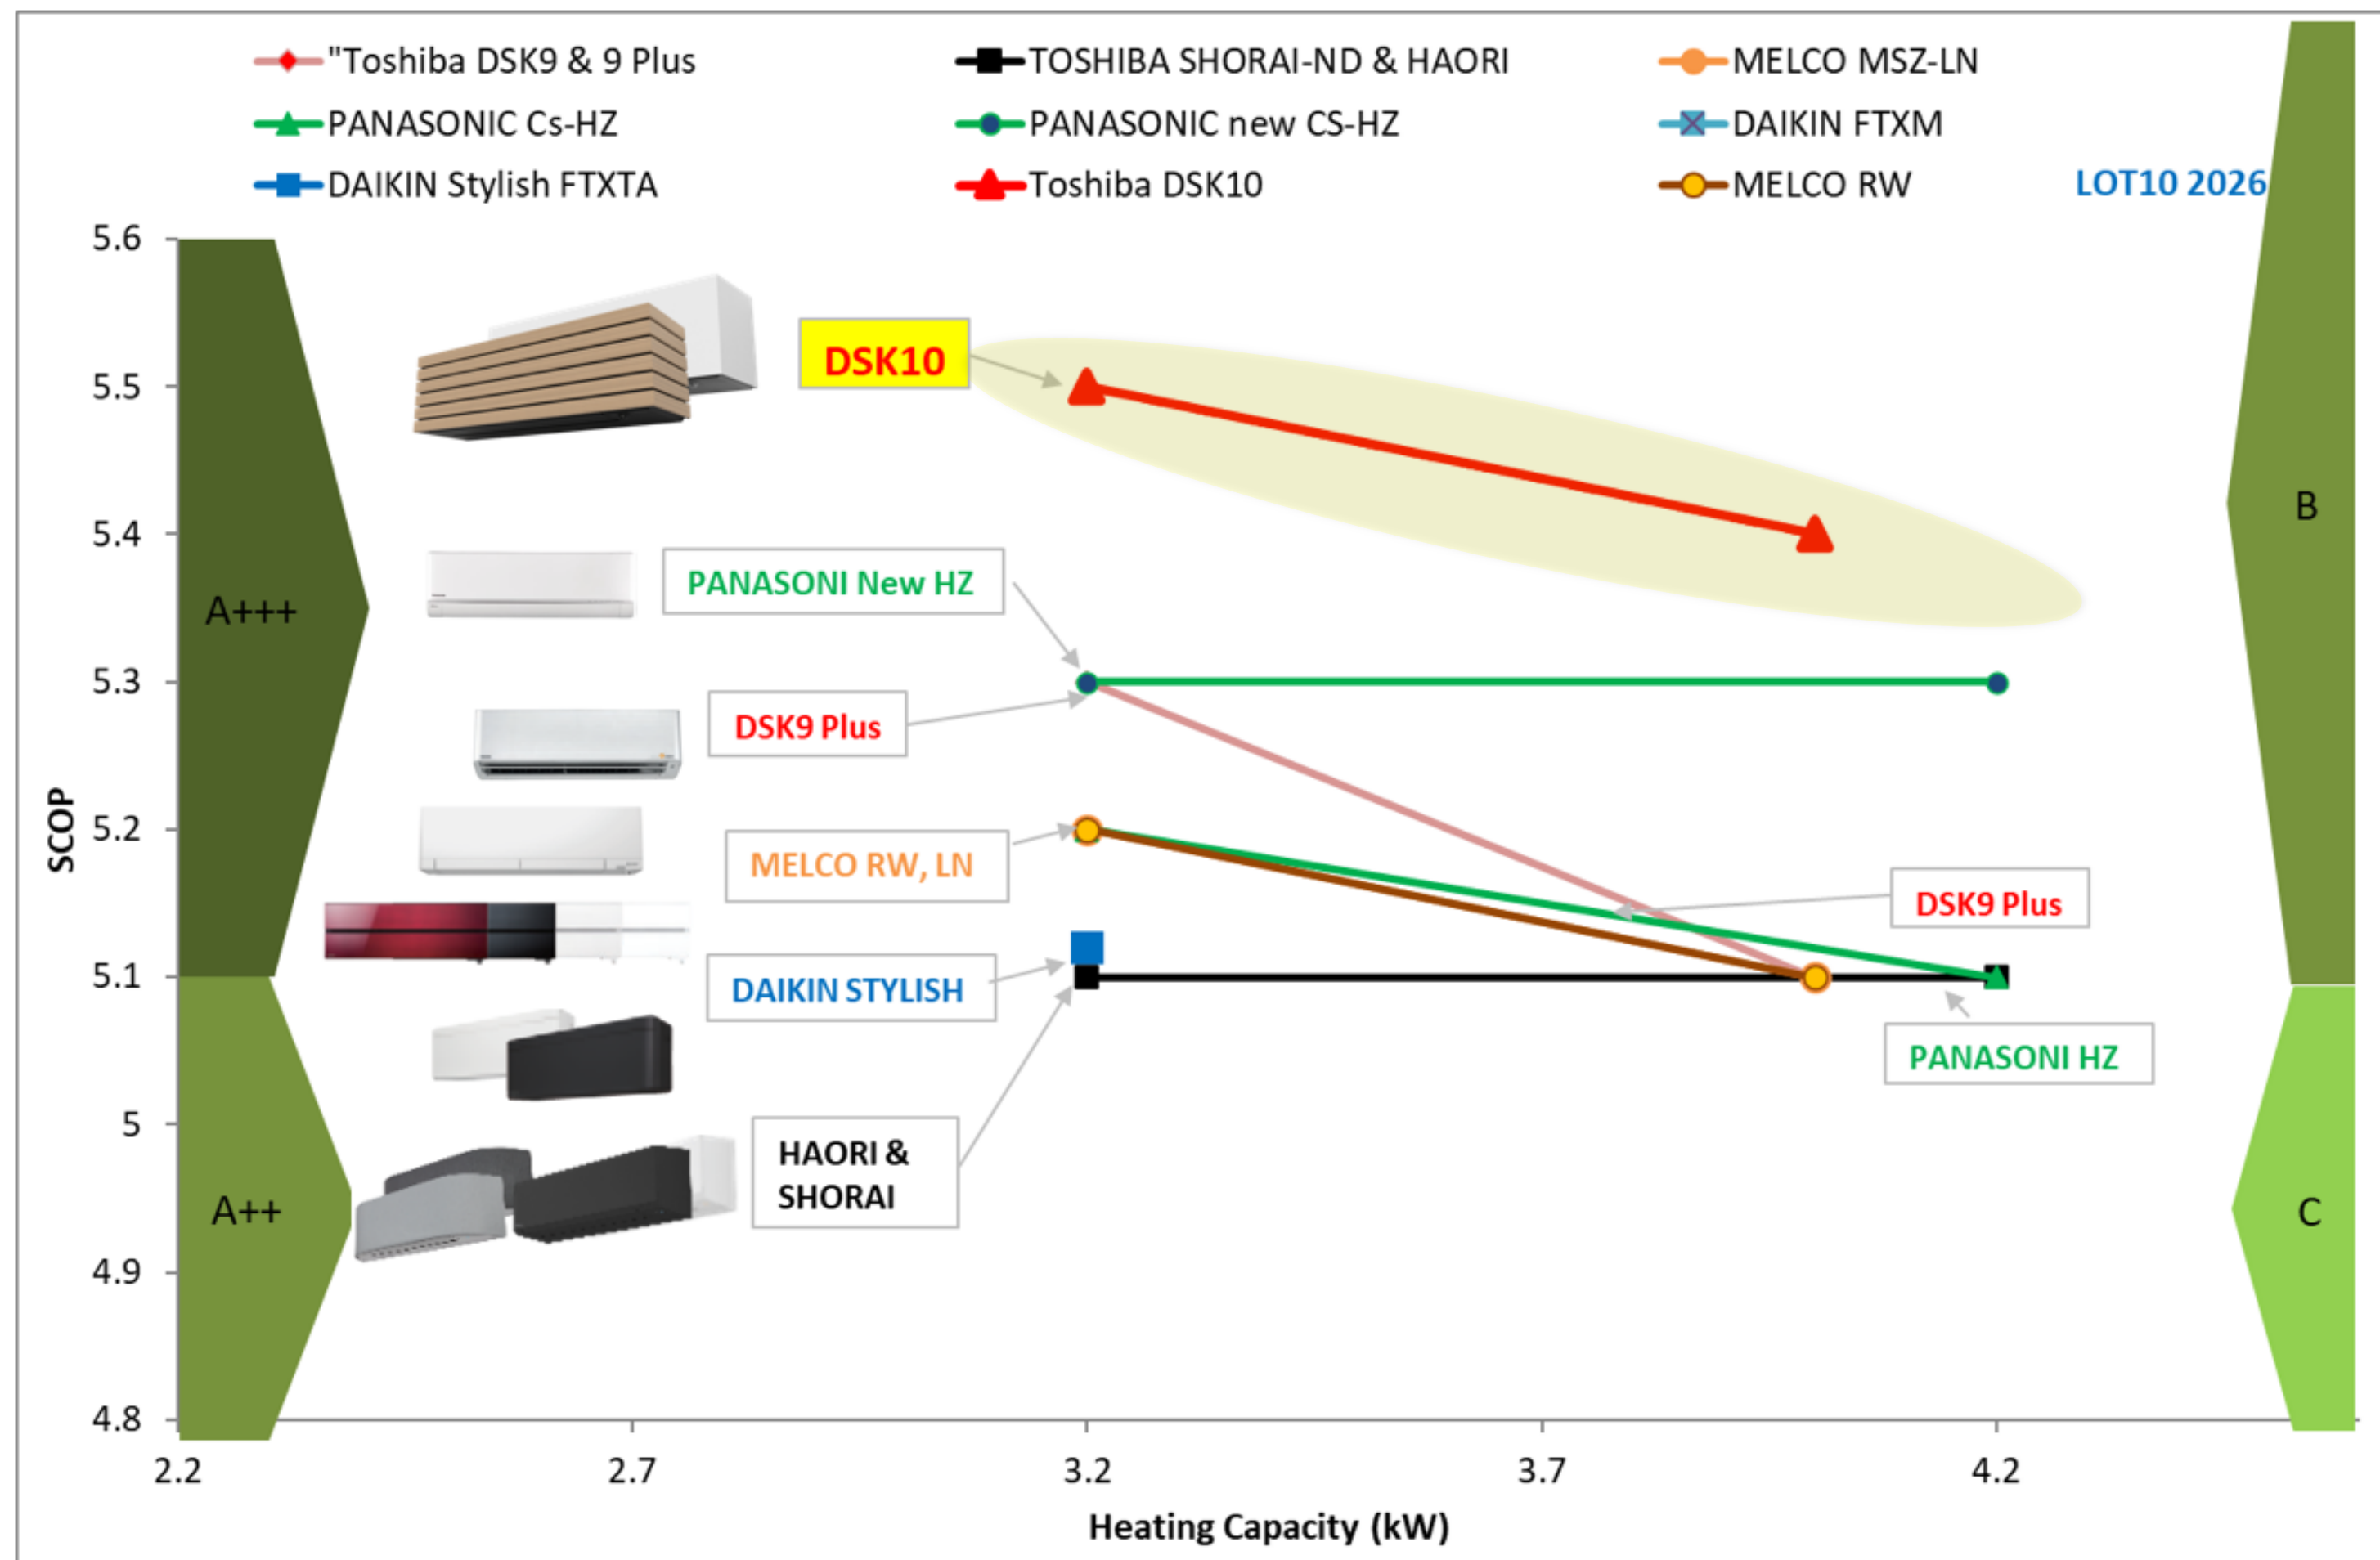

DAISEIKAI 10

➤ Účinnost topení SCOP
(průměrné klima)