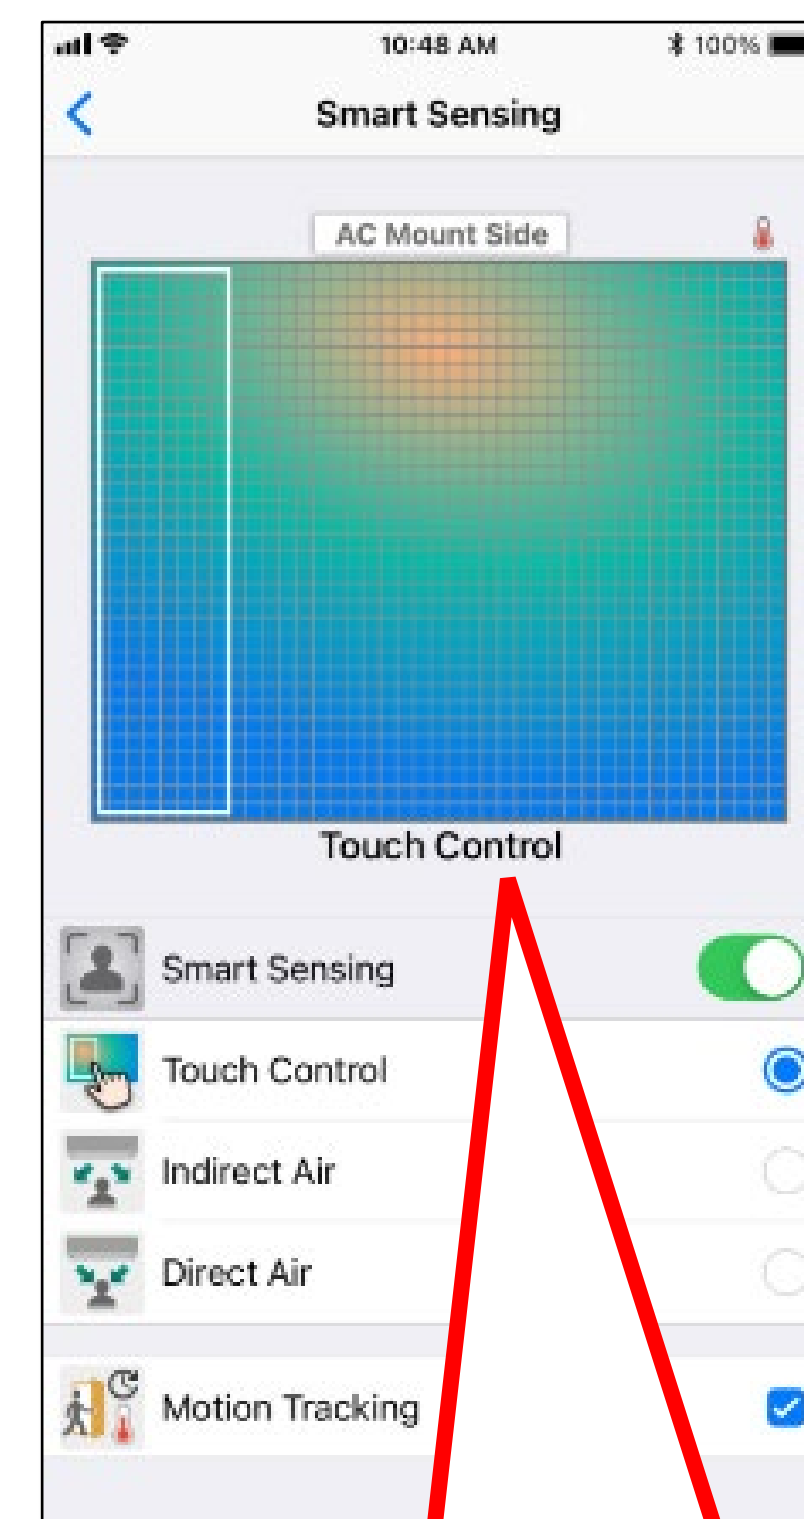

## ➤ Smart Sensing

Citlivý teplotní grid  
(rastr snímání)

Vertikální  
snímání  
59°

Horizontální  
snímání  
140°

# DAISEIKAI 10

➤ Smart Sensing – **soulad řízení & teplotní mapy**

Activace funkce  
Smart Sensing ...

...nastavení oblasti  
necitlivosti dotykem ...

... a skutečná  
*teplotní mapa*

# DAISEIKAI 10

➤ Smart Sensing – **control options**

Aktivace / Deaktivace  
oblasti snímání

Indirect Air (nepřímý)

Direct Air (přímý)

Motion Tracking

# DAISEIKAI 10

- Smart Sensing – touch control