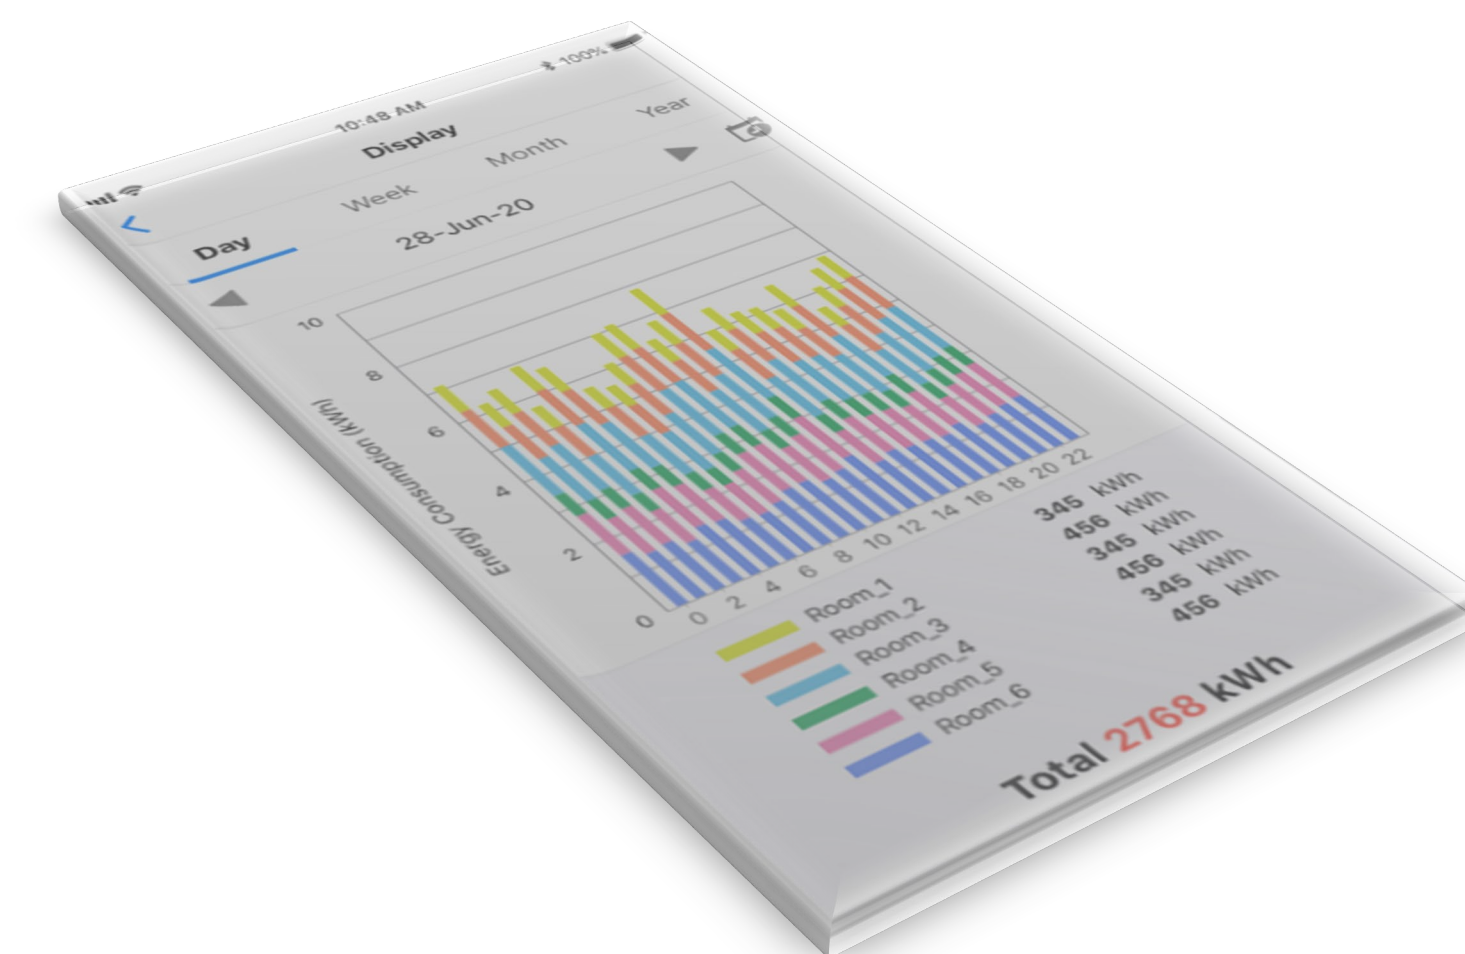

# RAS Multi NEXT

➤ Ďábel se skrývá v detailu...

RAS-2M14G3AVG-E

RAS-2M18G3AVG-E  
RAS-3M18G3AVG-E

RAS-3M26G3AVG-E\*  
RAS-4M27G3AVG-E\*  
RAS-5M34G3AVG-E\*

- **Best in Class** v energetické účinnosti (až A+++ dle Lot10)
- Velmi tichý provoz: **3 úrovně Nočního provozu**  
-> Další možnost redukce hluku
- Rozšíření rozsahu **MIN-MAX** výkon
- Snížený **Nejnižší možný výkon**
- Provoz Topení až do **-20°C**
- PCBoardy s možností Update díky **OTA Update (On The Air)**
- Zjednodušený přístup pro servisní **DynaDoctor port**