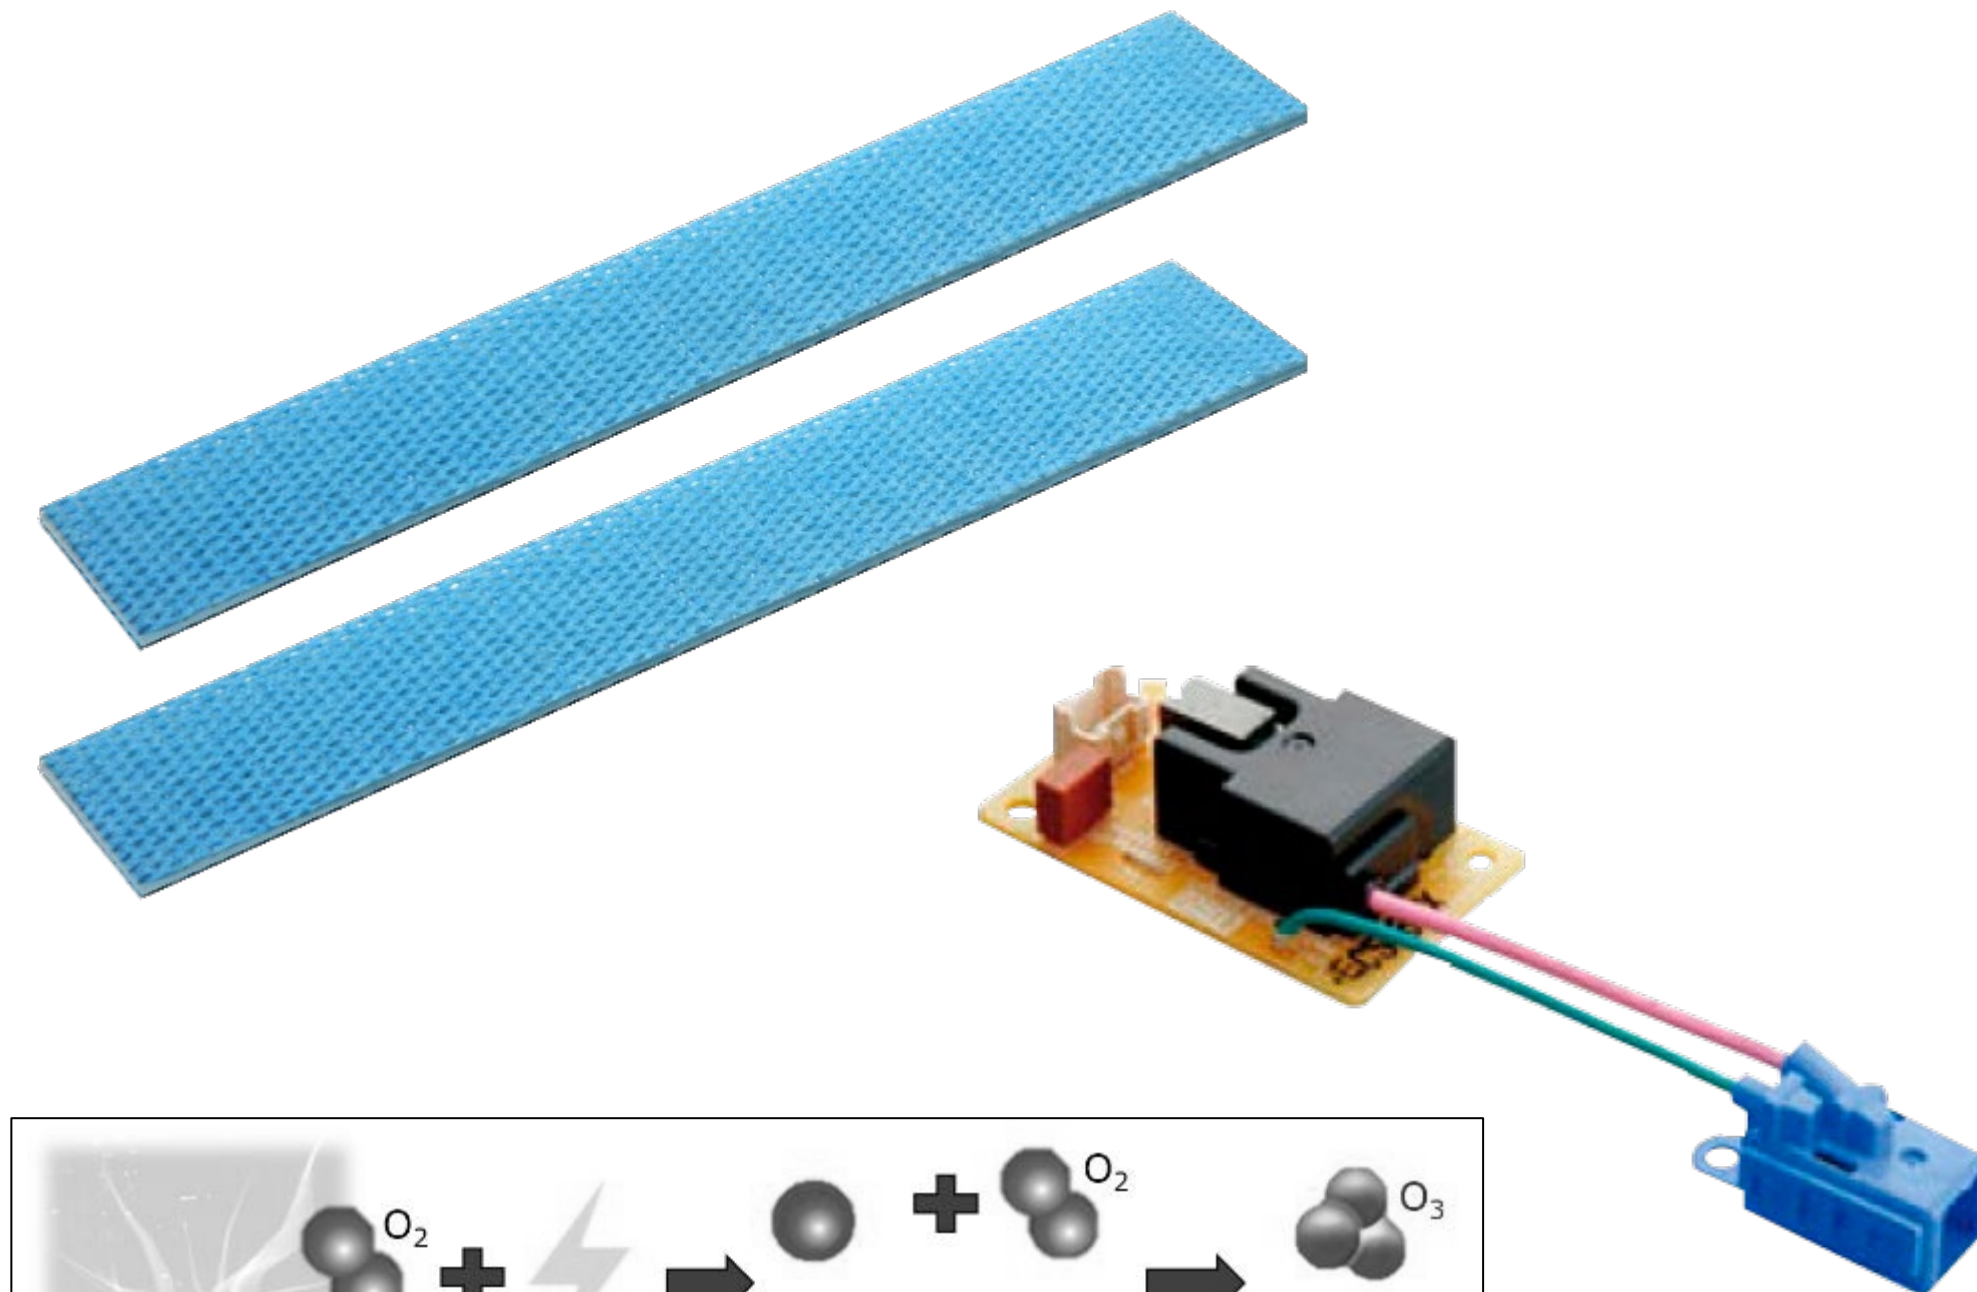

# HAORI

➤ APP control

WiFi-Adapter  
**součástí dodávky jednotky**

# HAORI

➤ Ozonová aktivní filtrace + Přídavné filtry + Základní filtr

- Ultra Pure 2.5PM Filter
- Ozónová čistička vzduchu s **ionizátorem** (Funkce PURE)
- Vytváří ozón O<sup>3</sup> a desinfikuje