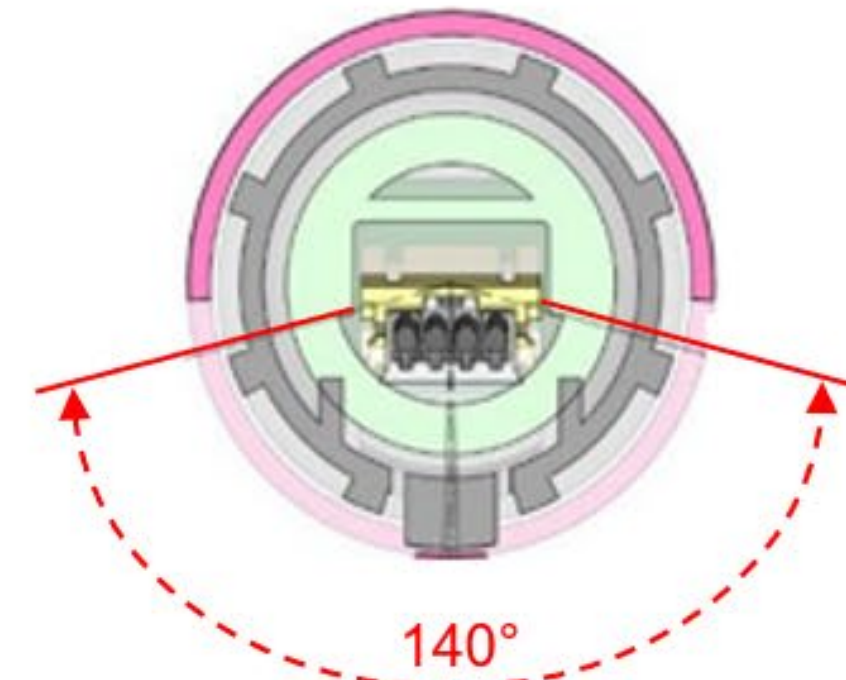

## ➤ Smart Sensing

Citlivý teplotní grid  
(rastr snímání)

Vertikální  
snímání  
59°

Horizontální  
snímání  
140°