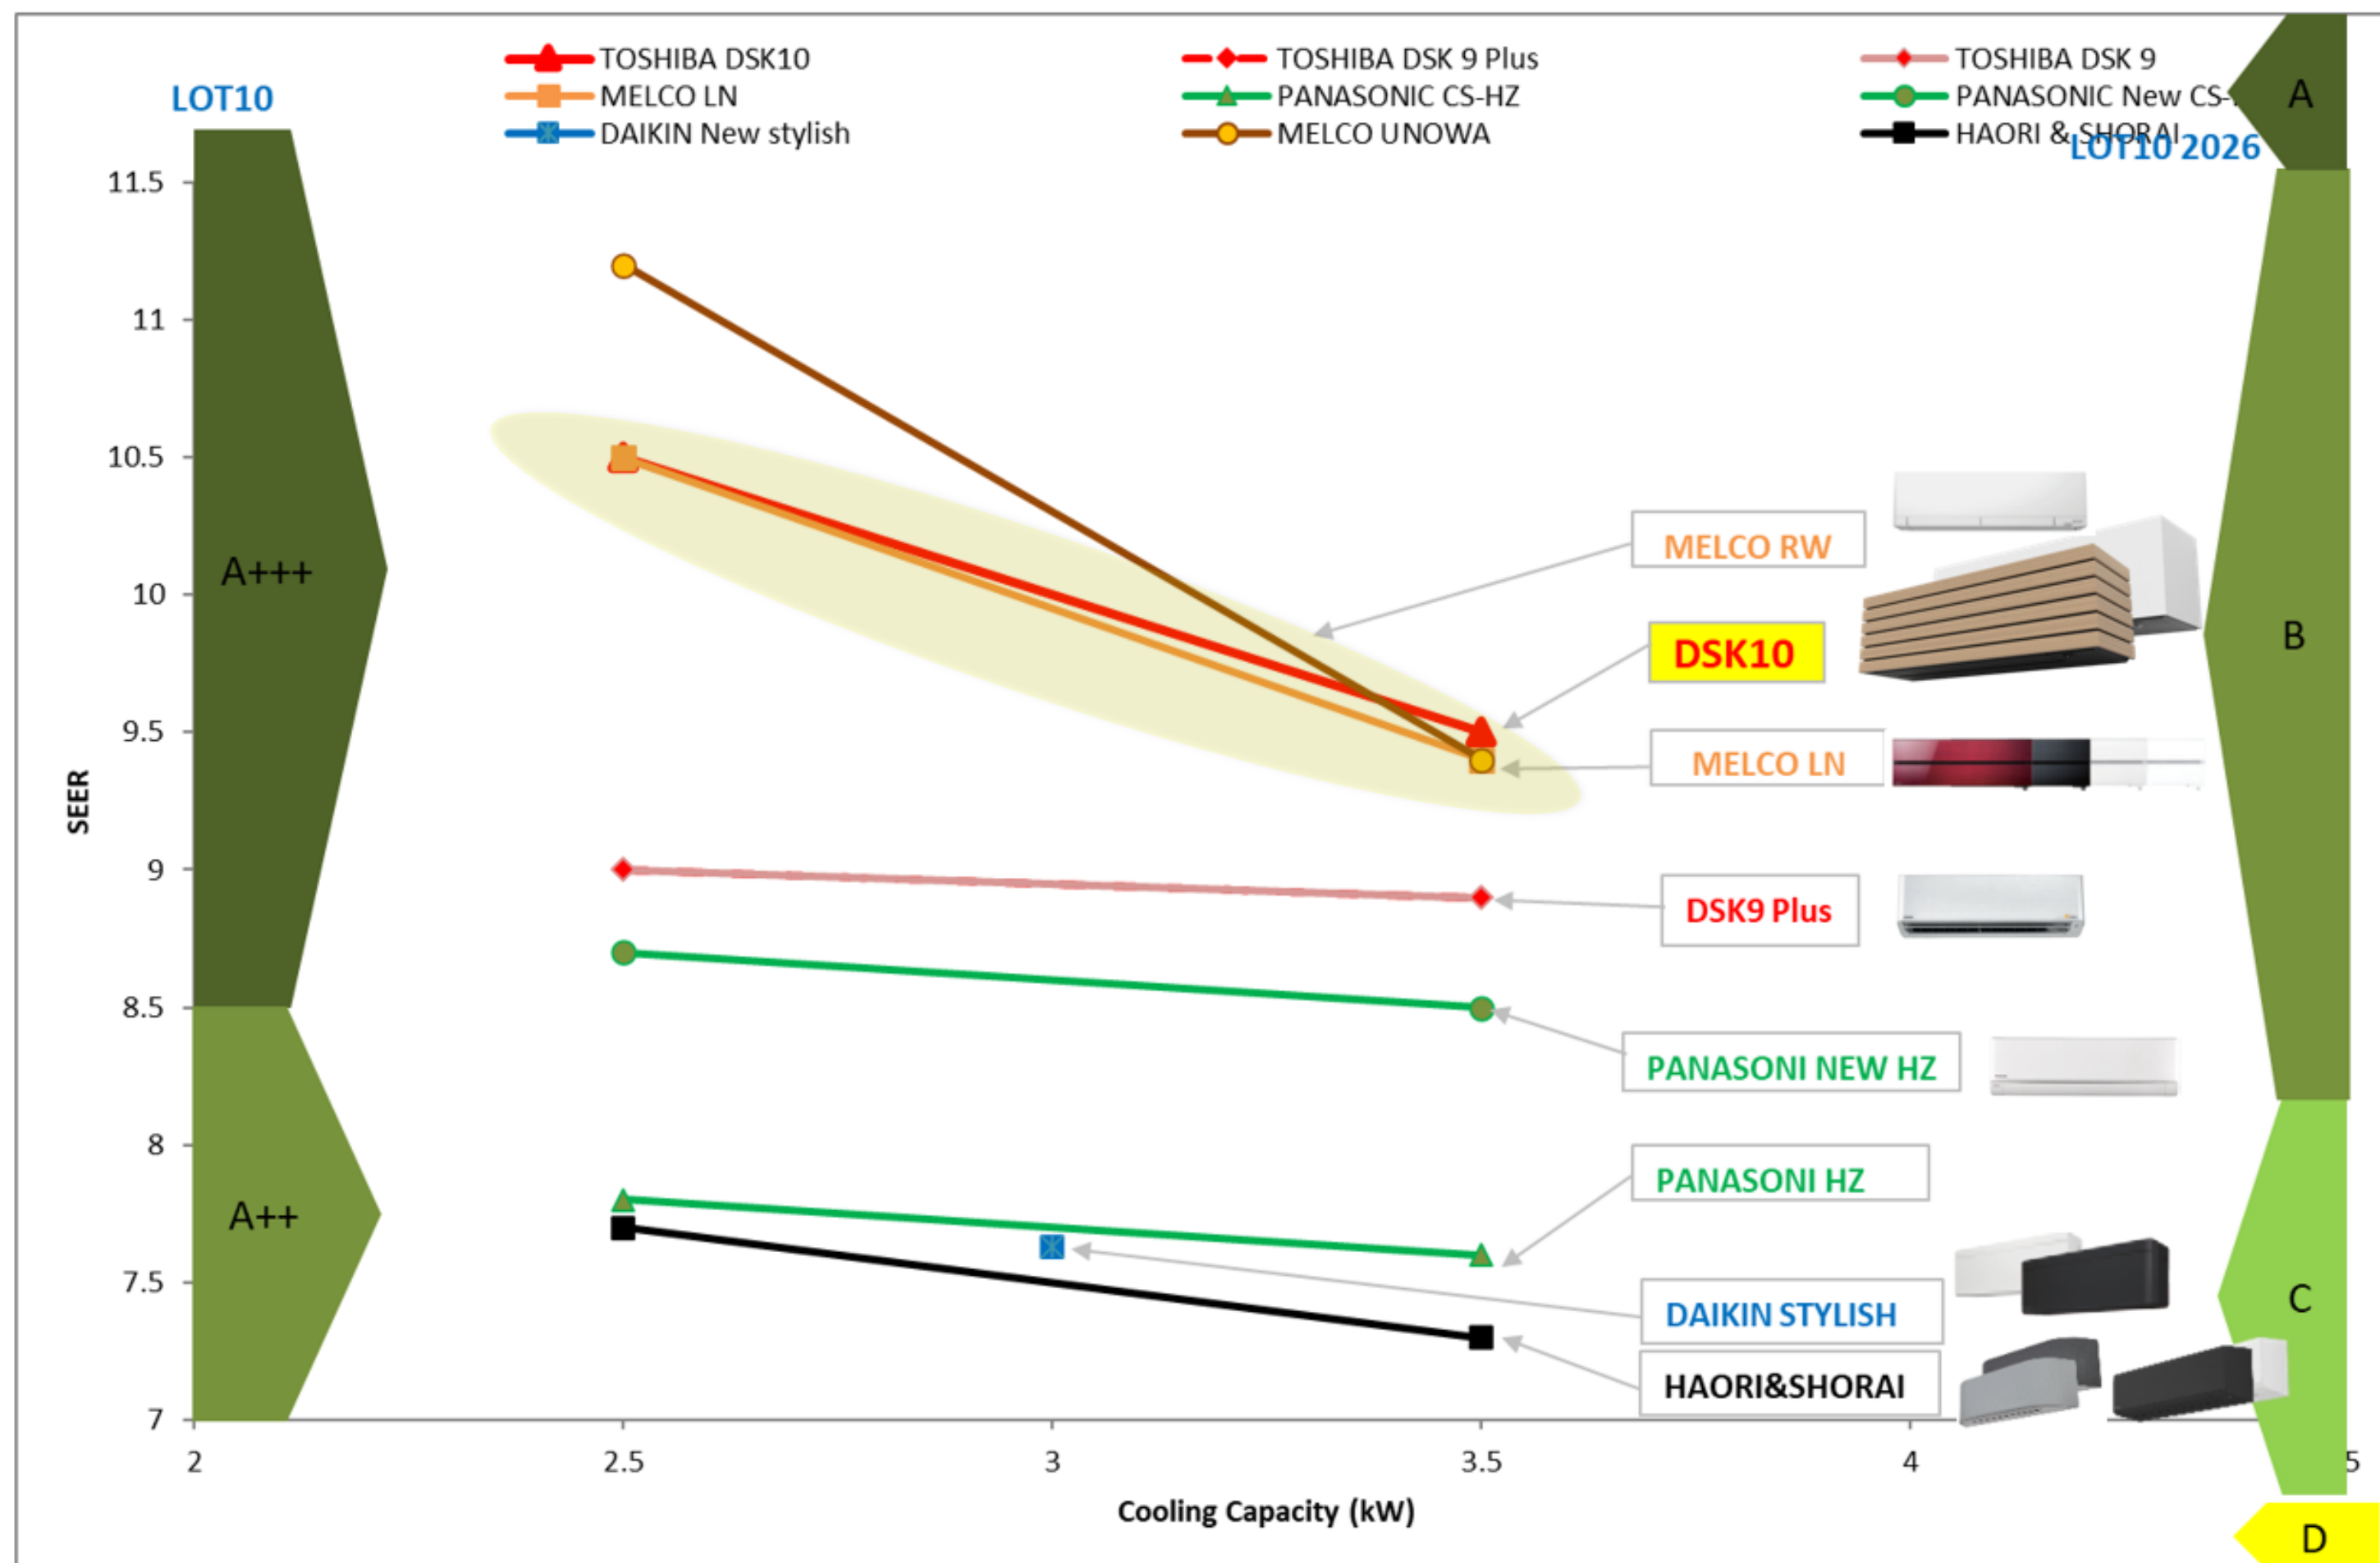

DAISEIKAI 10

➤ Účinnost chlazení SEER

BEST IN CLASS