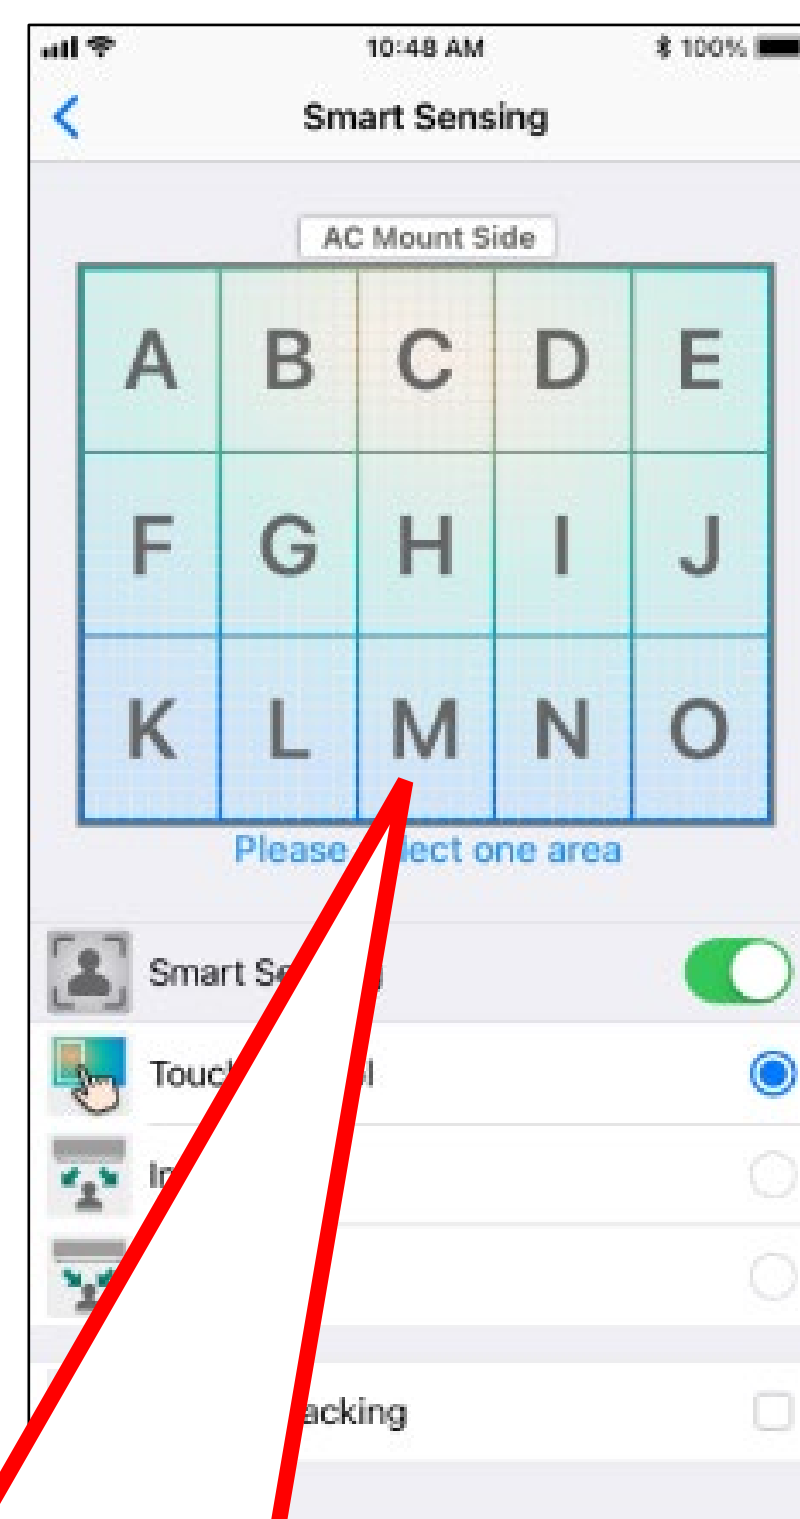

# DAISEIKAI 10

➤ Smart Sensing – **soulad řízení & teplotní mapy**

Activace funkce  
Smart Sensing ...

...nastavení oblasti  
necitlivosti dotykem ...

... a skutečná  
*teplotní mapa*