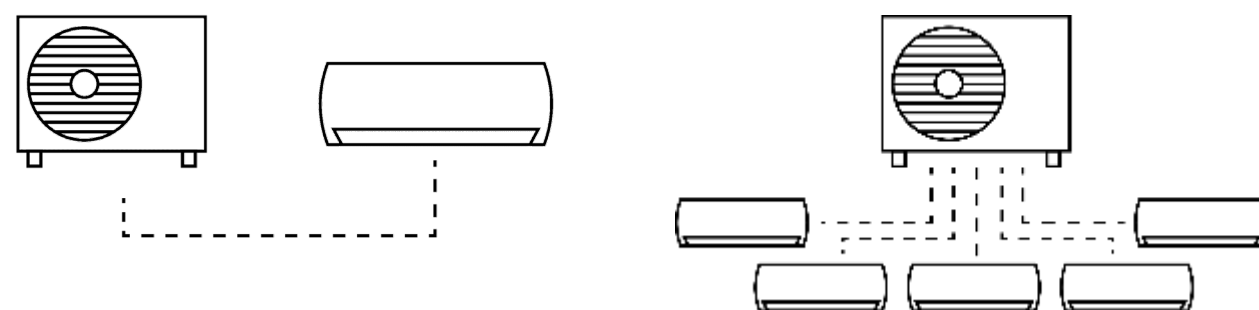

RAS controls options

- Kabelový komfortní ovladač
- **RB-RWS21-E** (ovladač **JEN** pro **kazetové a mezistropní jednotky!**)
- Nelze použít k jednotkám HAORI, SHORAI, DAISEIKAI...