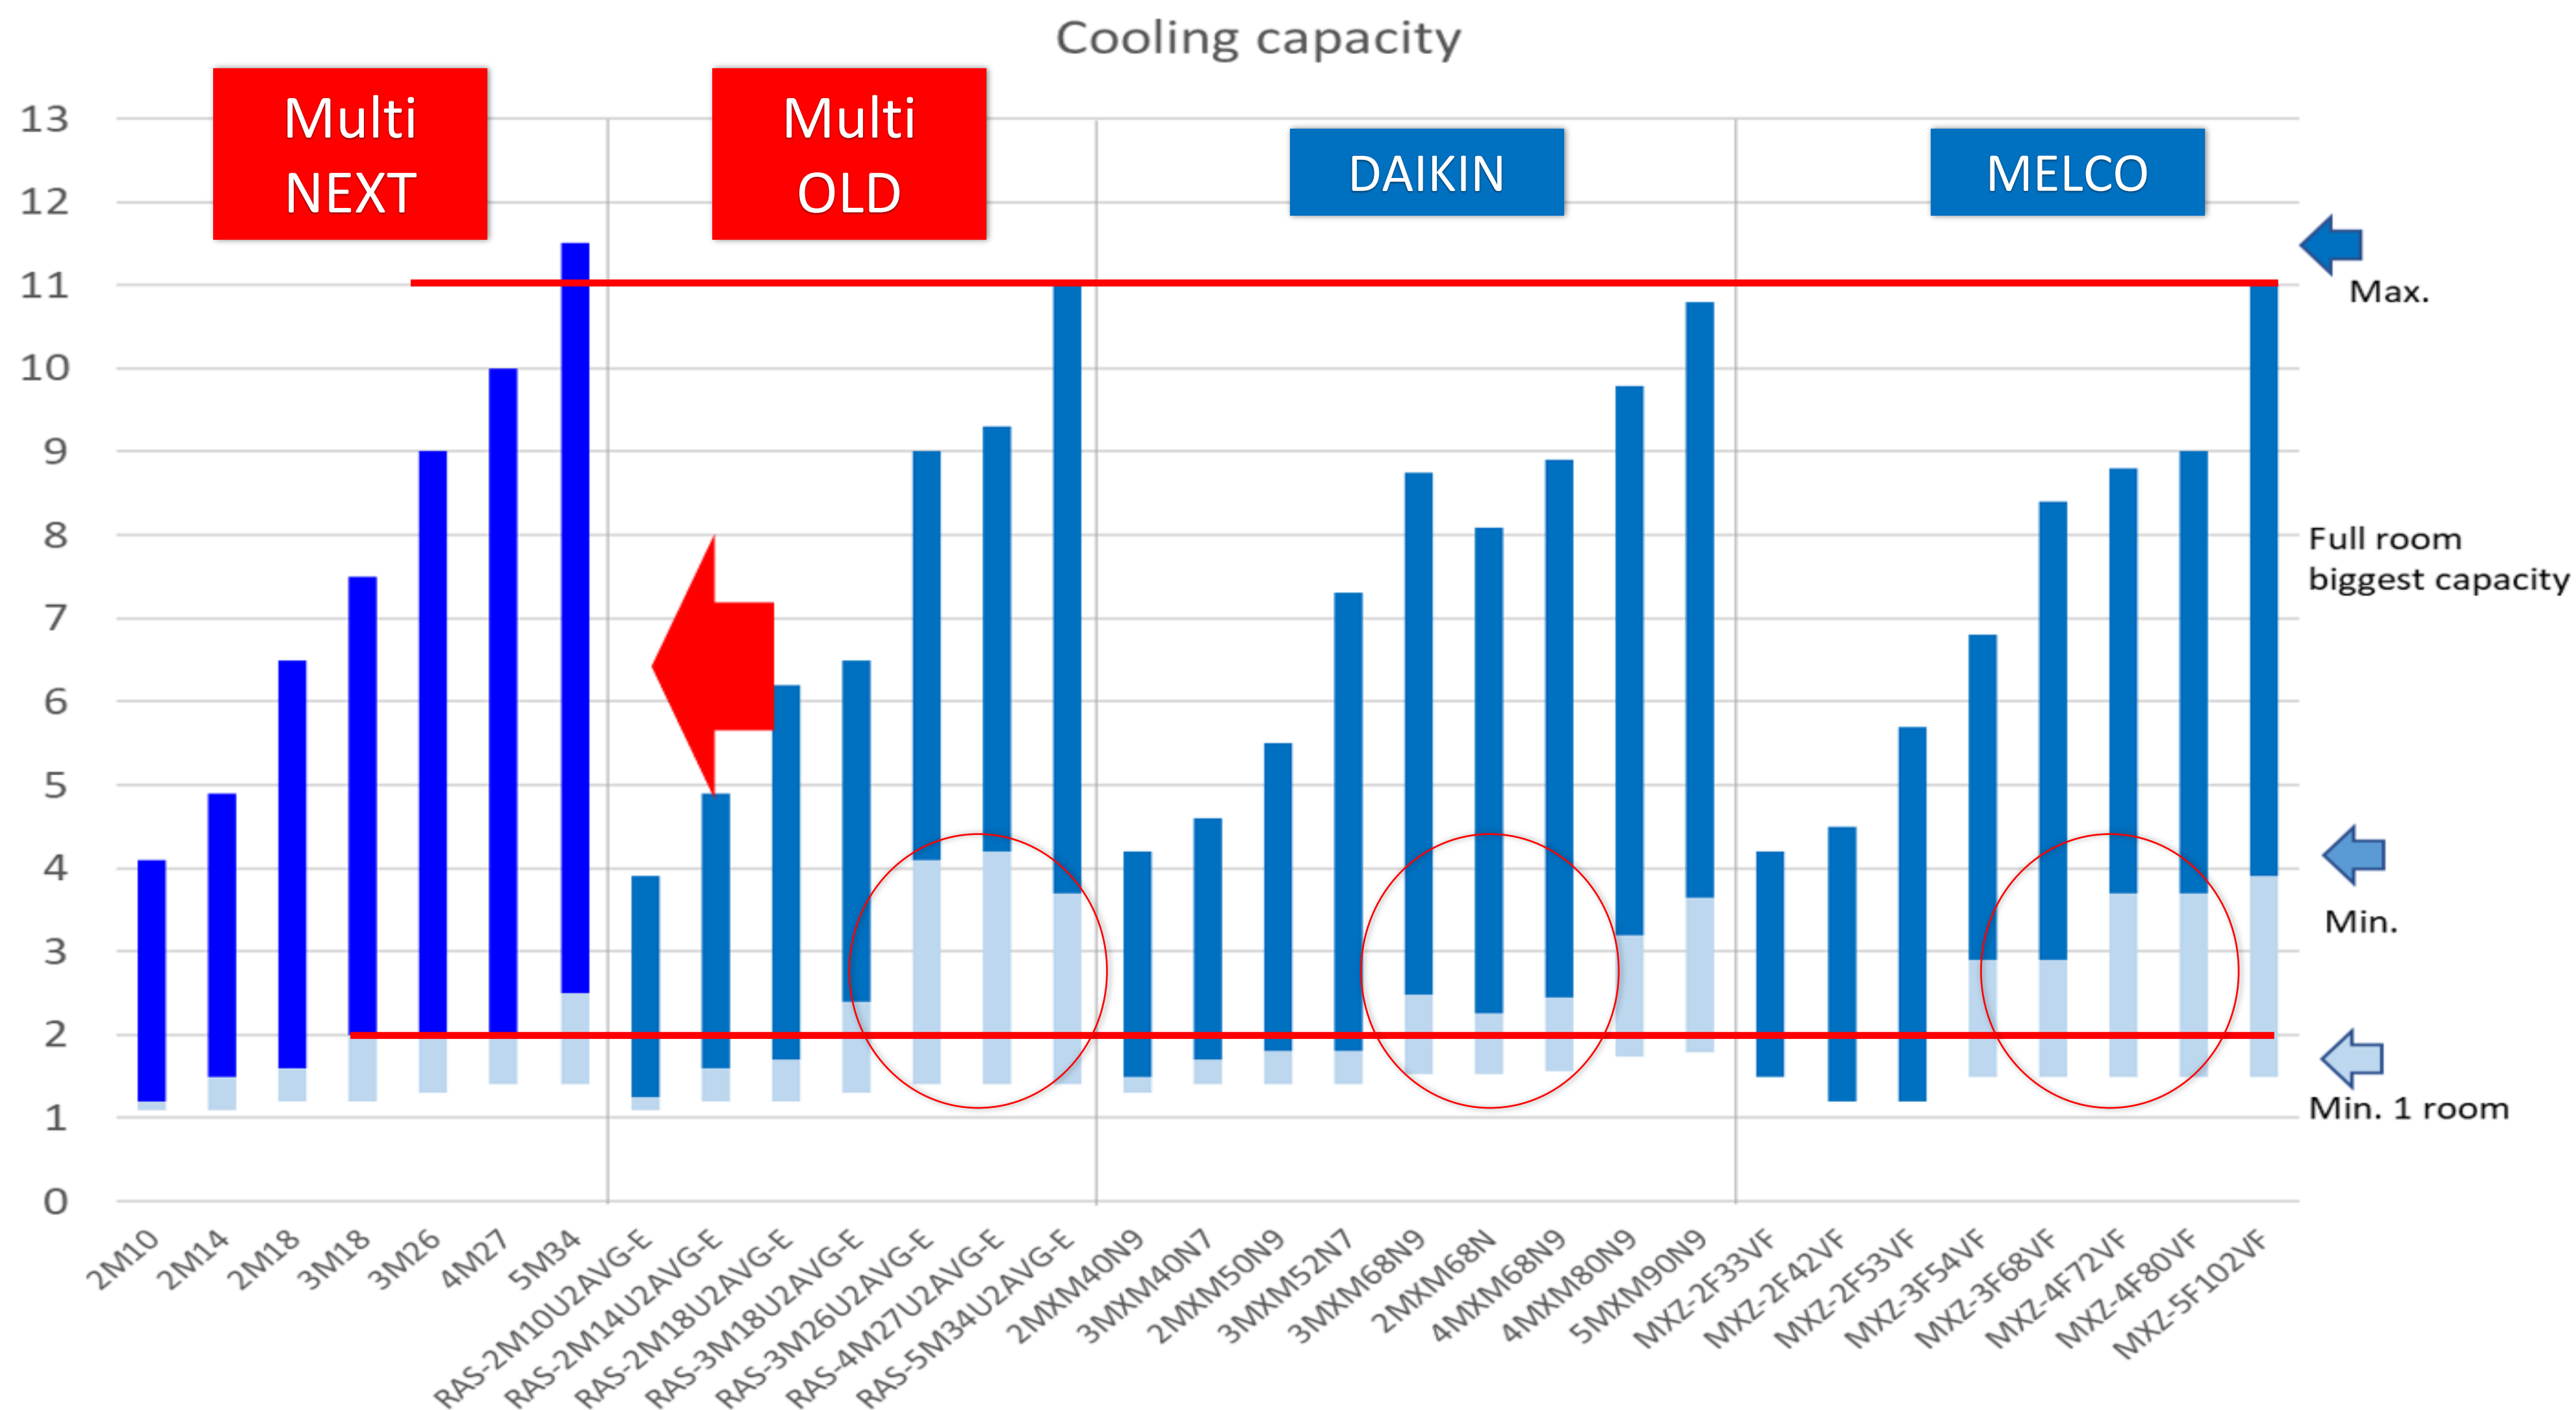

➤ Rozšíření **MIN & MAX** okamžitého výkonu **Cooling**