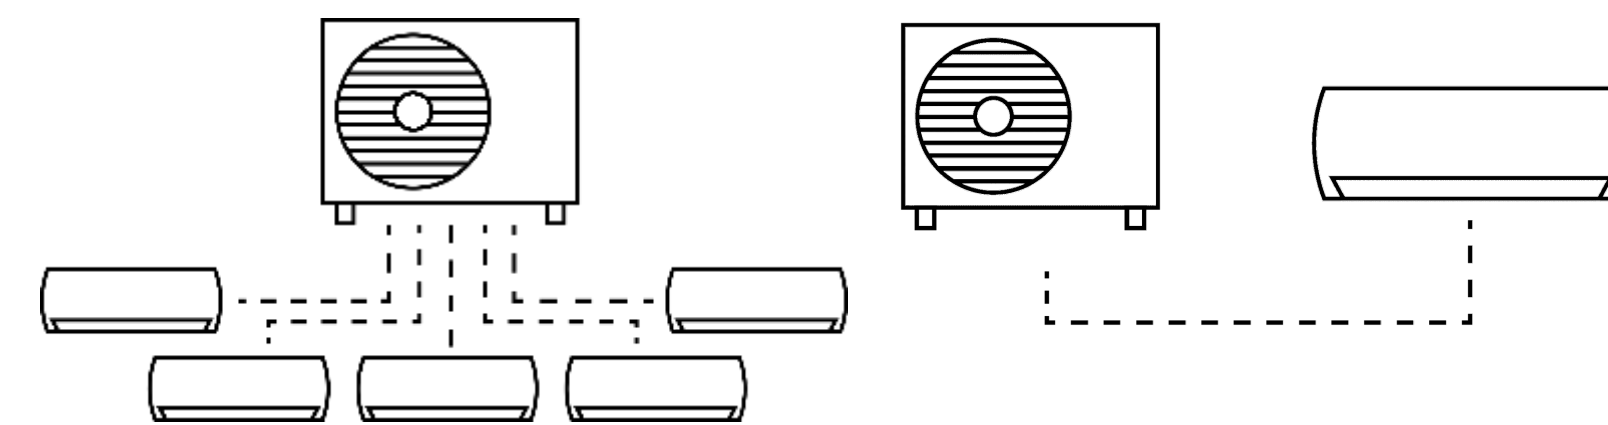

RAS vnitřní jednotky 2024

	SEIYA & Classic	SHORAI EDGE	HAORI	DAISEIKAI	CONSOLE	60x60 CASSETTE	DUCT
2,0 kW (7)		Pouze bílá					
2,5 kW (10)		B / W		Wood / W			
3,1 kW (13)		B / W		Wood / W			
4,6 kW (16)		B / W					
5,0 kW (18)		B / W		Wood / W			
6,0 kW (22)		B / W					
7,0 kW (24)		B / W