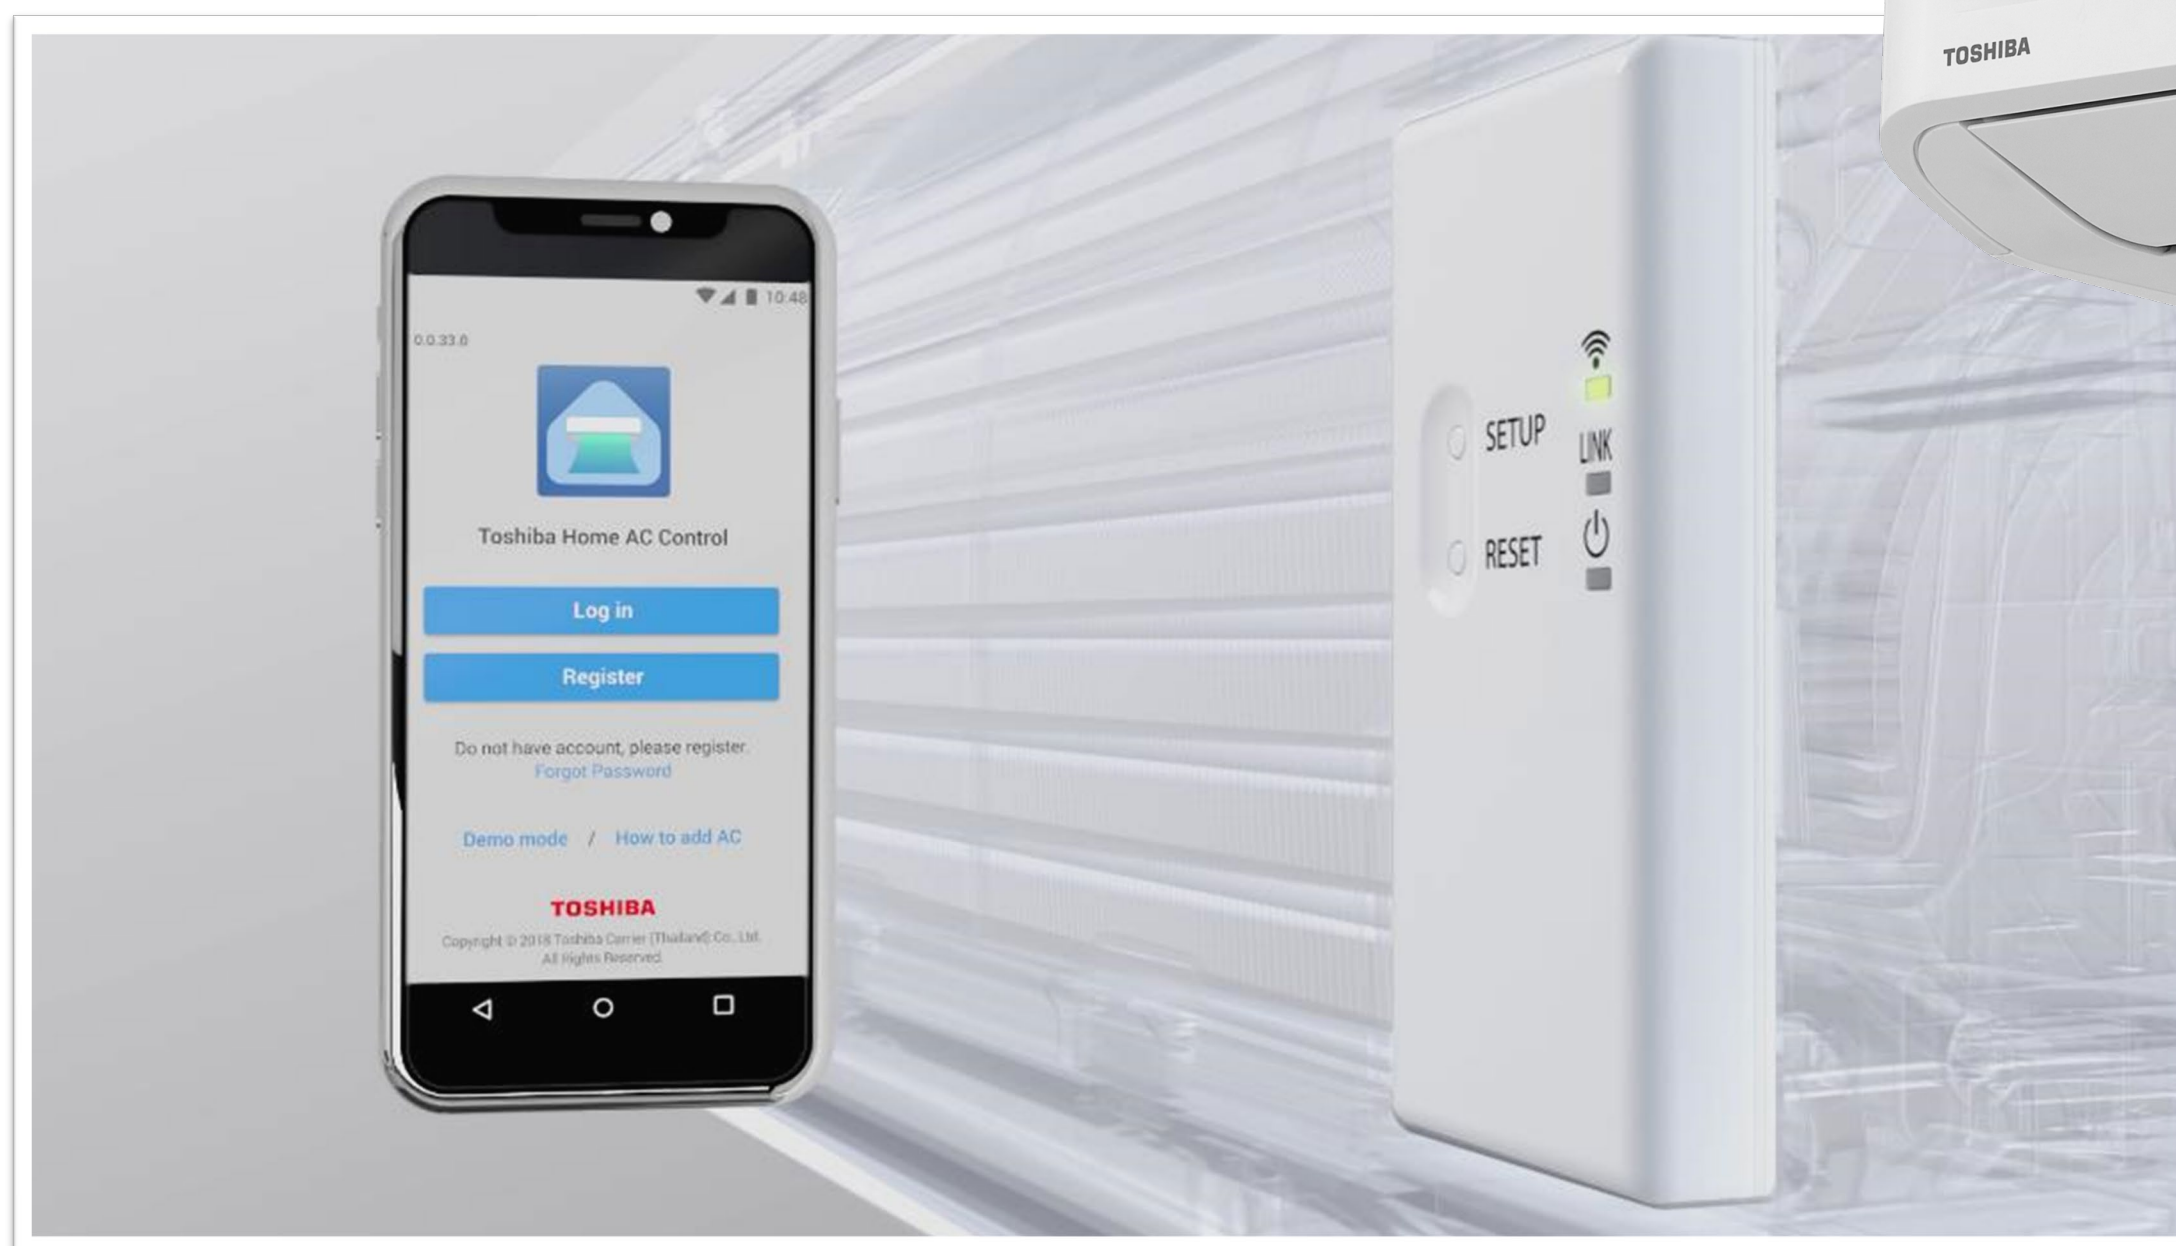

# SEIYA

➤ BASIC Line – WiFi & Aplikace Toshiba AC Home

- WiFi adapter jako volitelné příslušenství
- Plně integrován do krytu jednotky všech výkonů