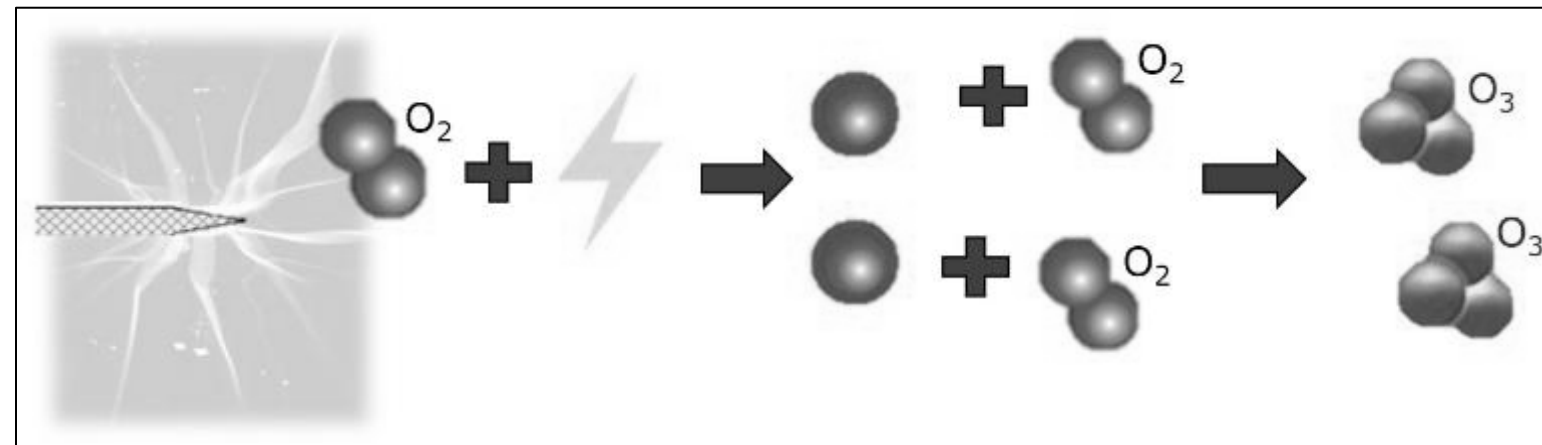

# DAISEIKAI 10

- Ozónová čistička vzduchu s ionizátorem
- Ultra Pure 2,5PM
- Základní prachový filtr

Plasma Ionizer

Ultra Pure  
2.5PM Filter