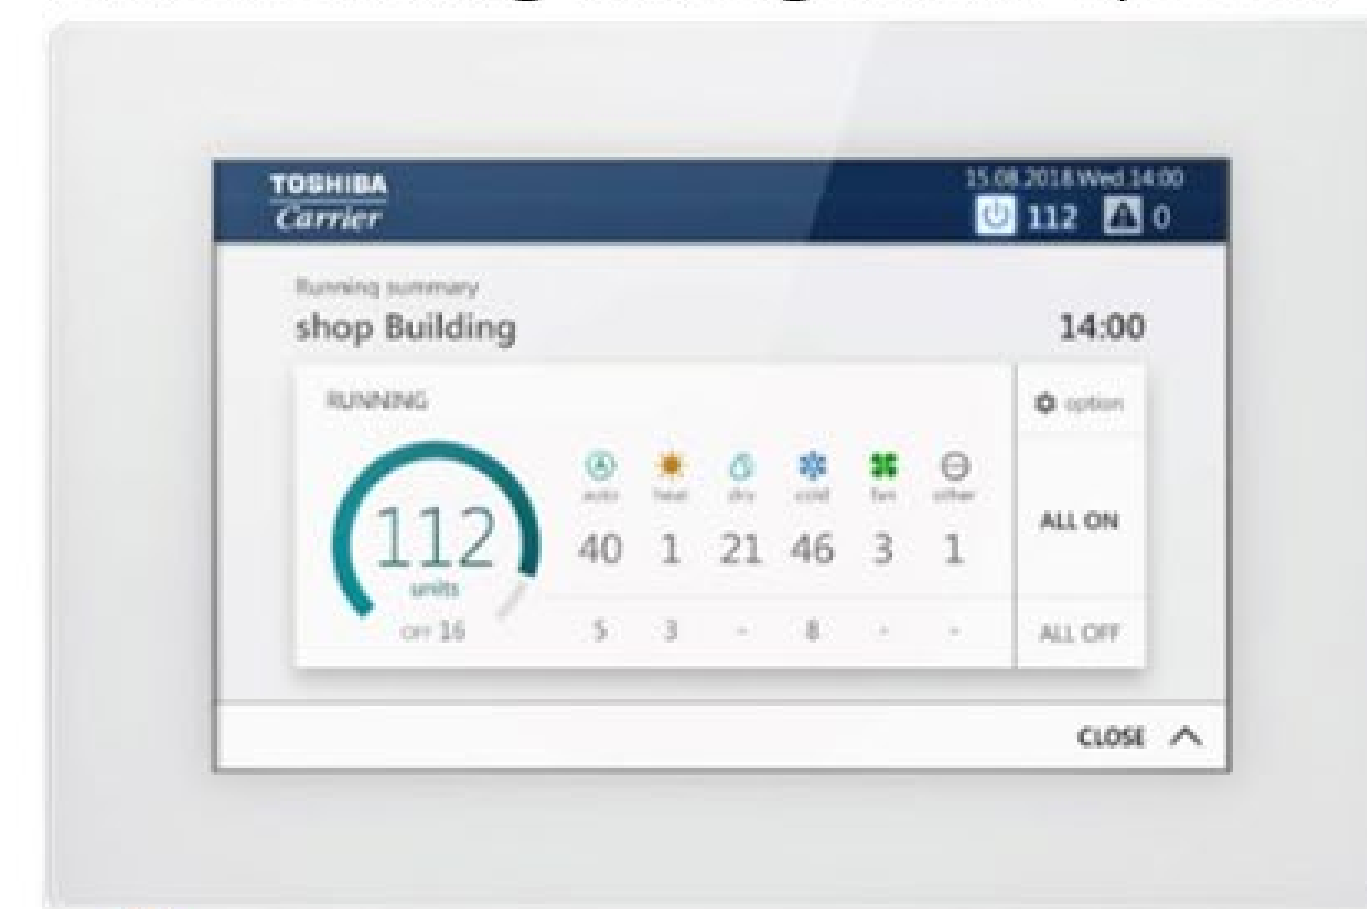

BMS: Building Management System