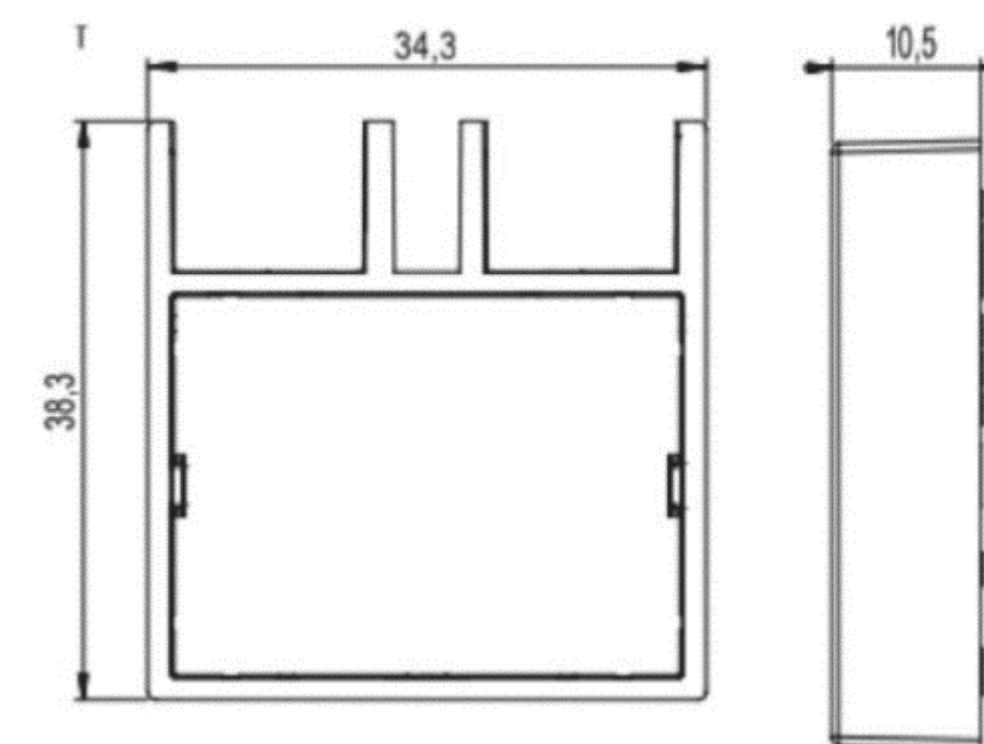

➤ RAS umí pracovat se systémem **LOXONE**

- Napájení přímo z vnitřní jednotky RAS
- Jednotuchý commissioning typu Plug & Play
- Velmi malé rozměry interface LOXONE: 38.3 x 34.3 x 10.5 mm
- Možnost vizualizace a řízení přes LOXONE APP

Zkus tento web!

<https://shop.loxone.com/cscz/ac-control-air-for-toshiba.html>

<https://shop.loxone.com/dede/ac-control-air-for-toshiba.html>