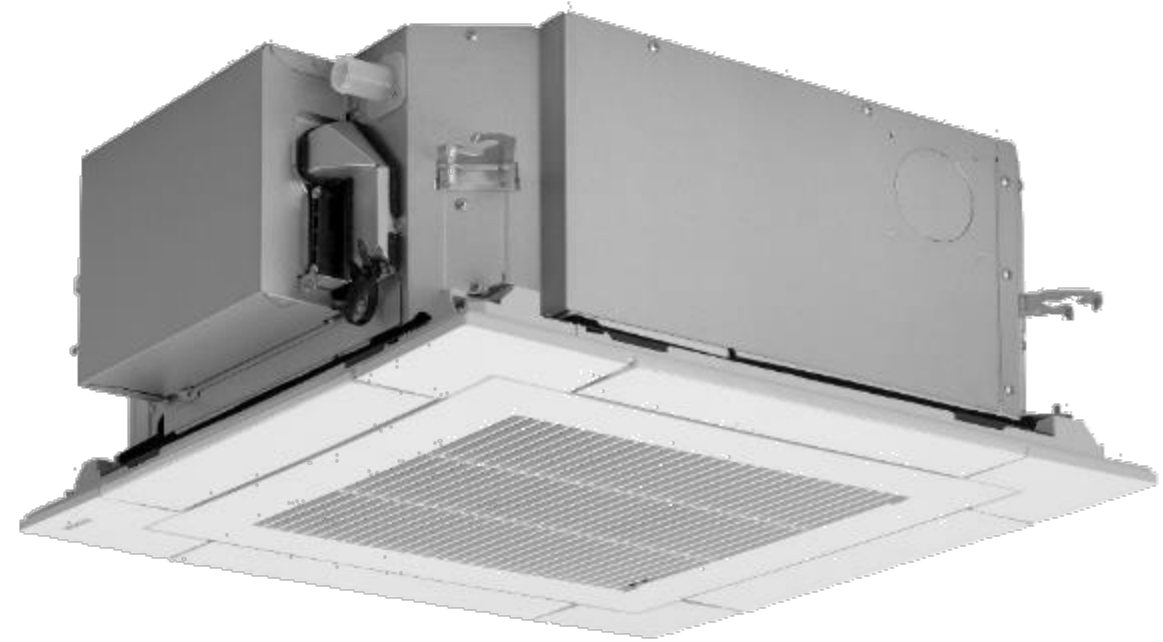

RAS controls options

- Kabelový komfortní ovladač
- **RB-RWS21-E** (ovladač **JEN** pro kazetové a mezistropní jednotky!)