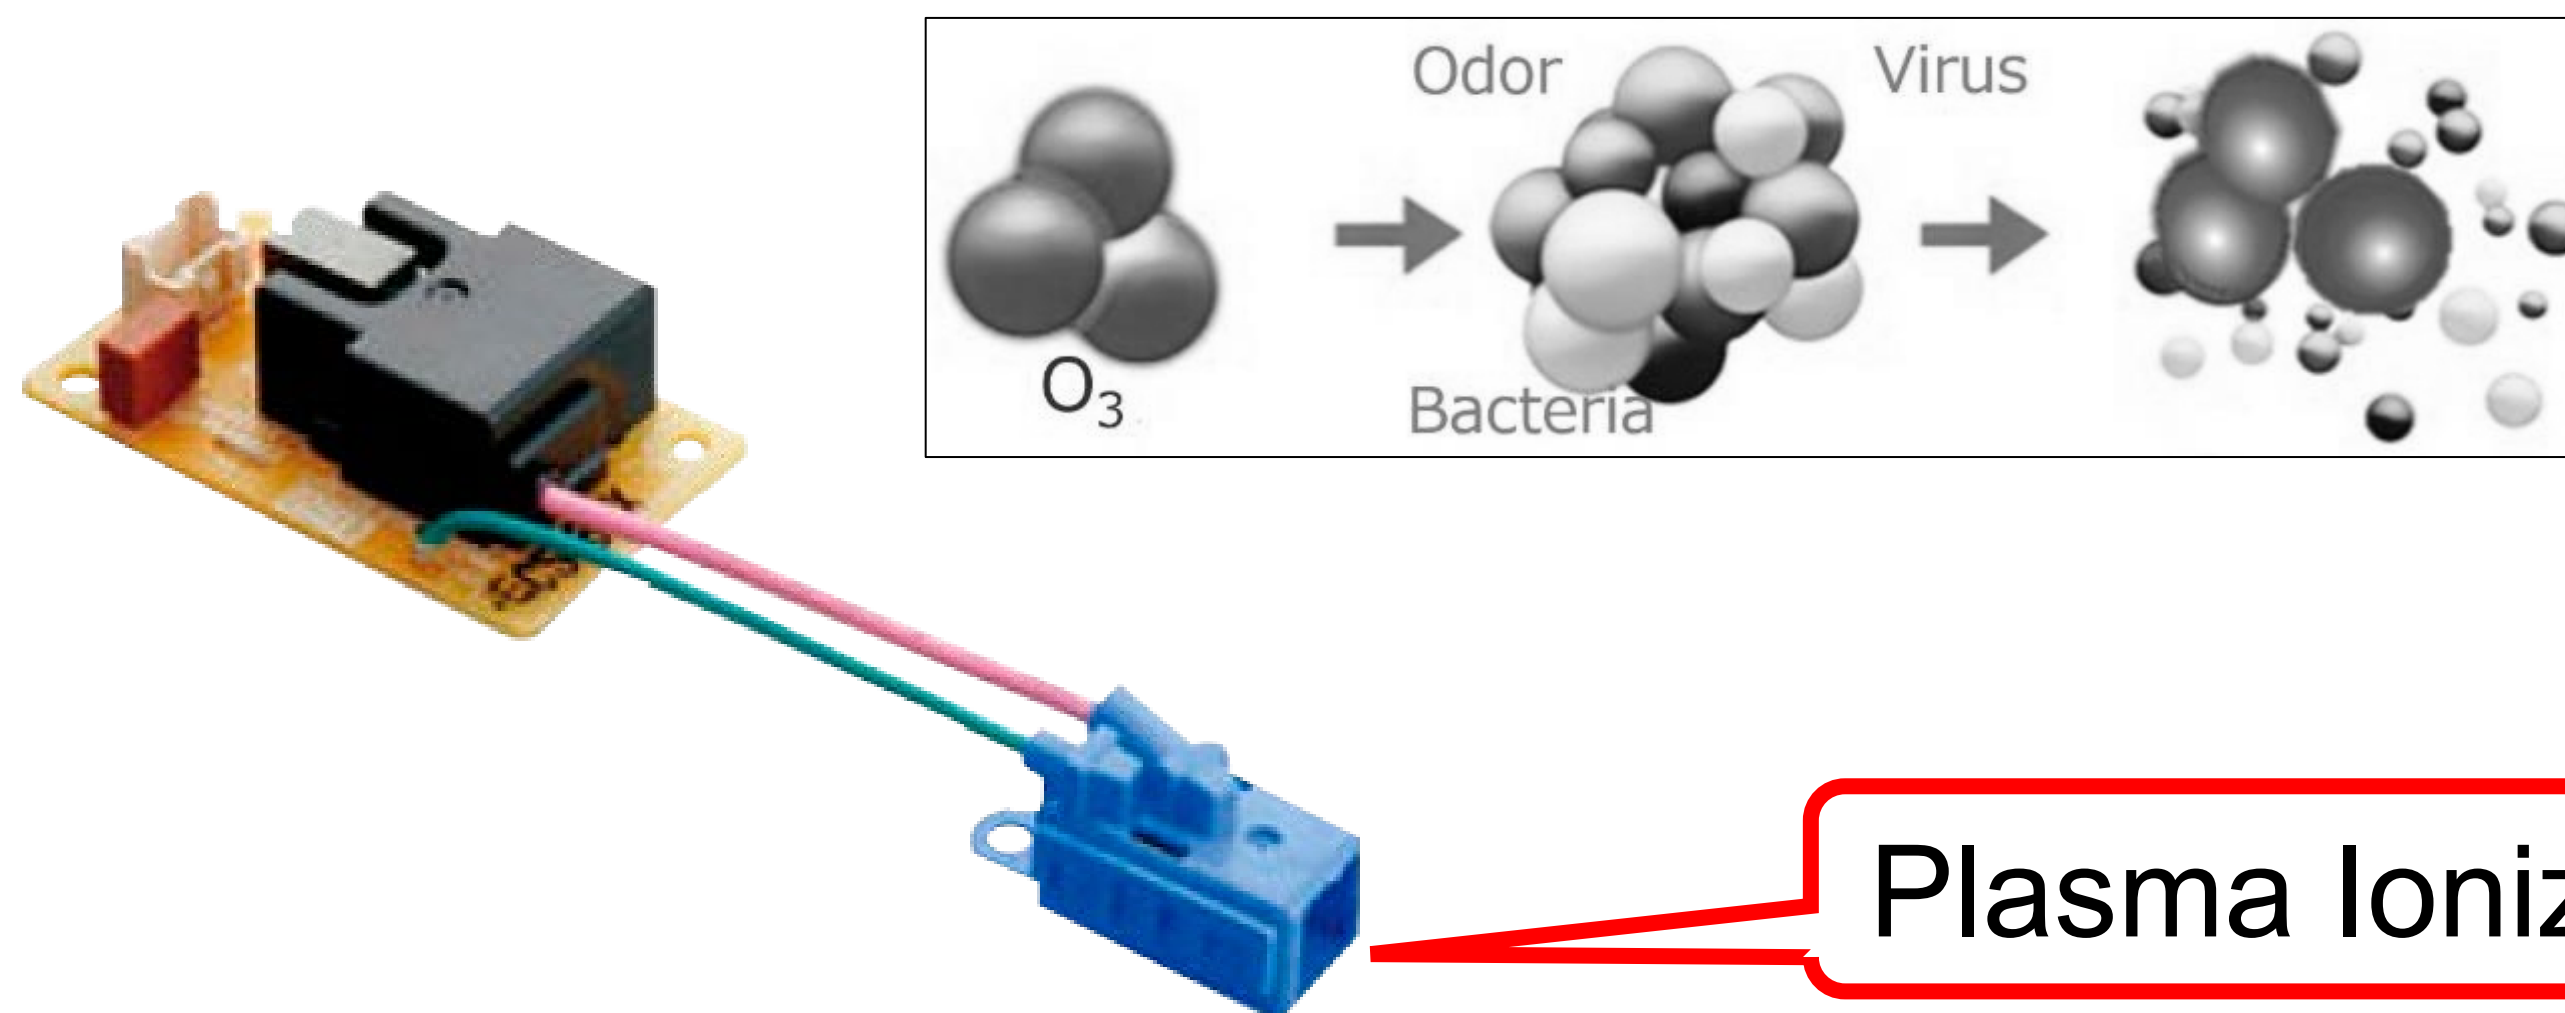

DAISEIKAI 10

- Ozónová čistička vzduchu s ionizátorem
- Ultra Pure 2,5PM
- Základní prachový filtr

Plasma Ionizer