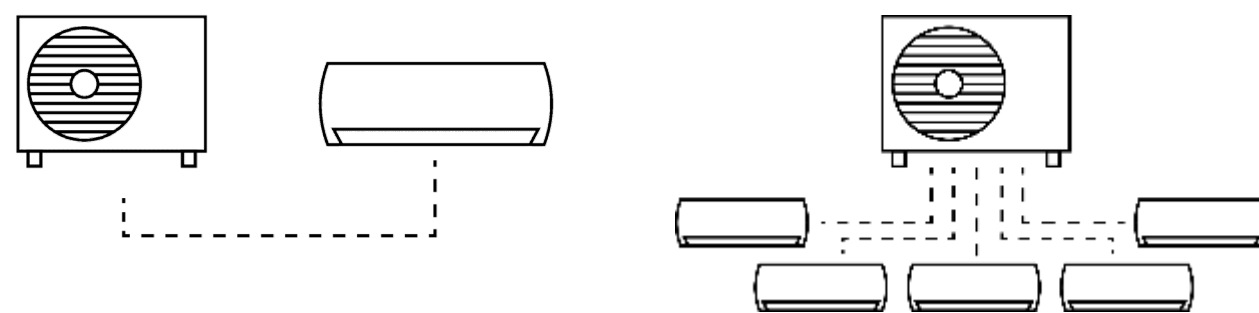

RAS controls options

- IR dálkový komfortní ovladač
- **RB-RXS33-E**
- Připojení po drátu: HAORI, SEIYA 2023