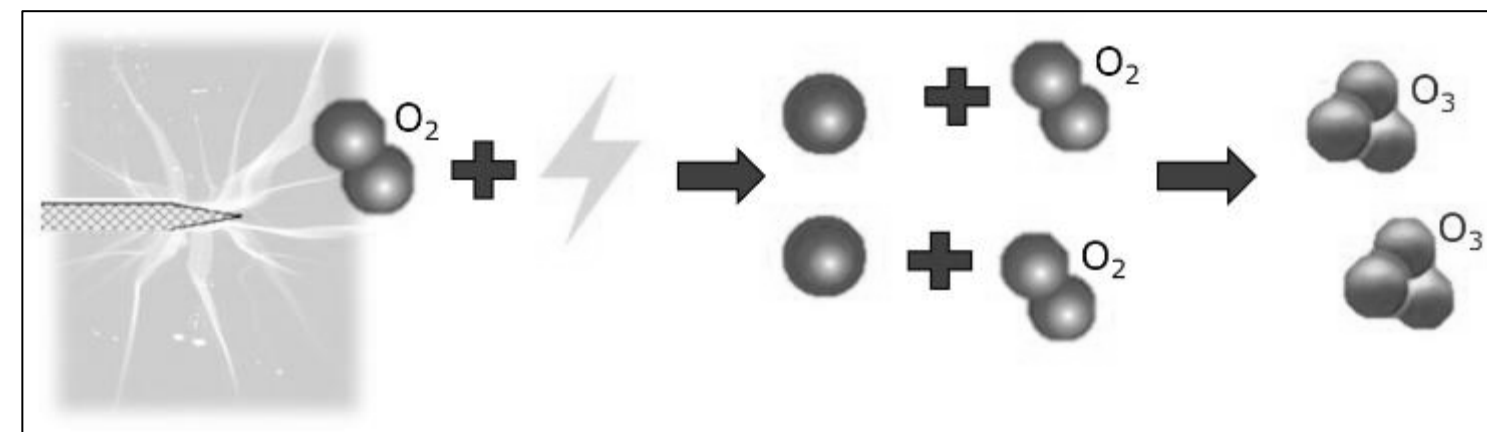

# HAORI

➤ Ozonová aktivní filtrace + Přídavné filtry + Základní filtr

- Ultra Pure 2.5PM Filter
- Ozónová čistička vzduchu s **ionizátorem** (Funkce PURE)
- Vytváří ozón O<sup>3</sup> a desinfikuje