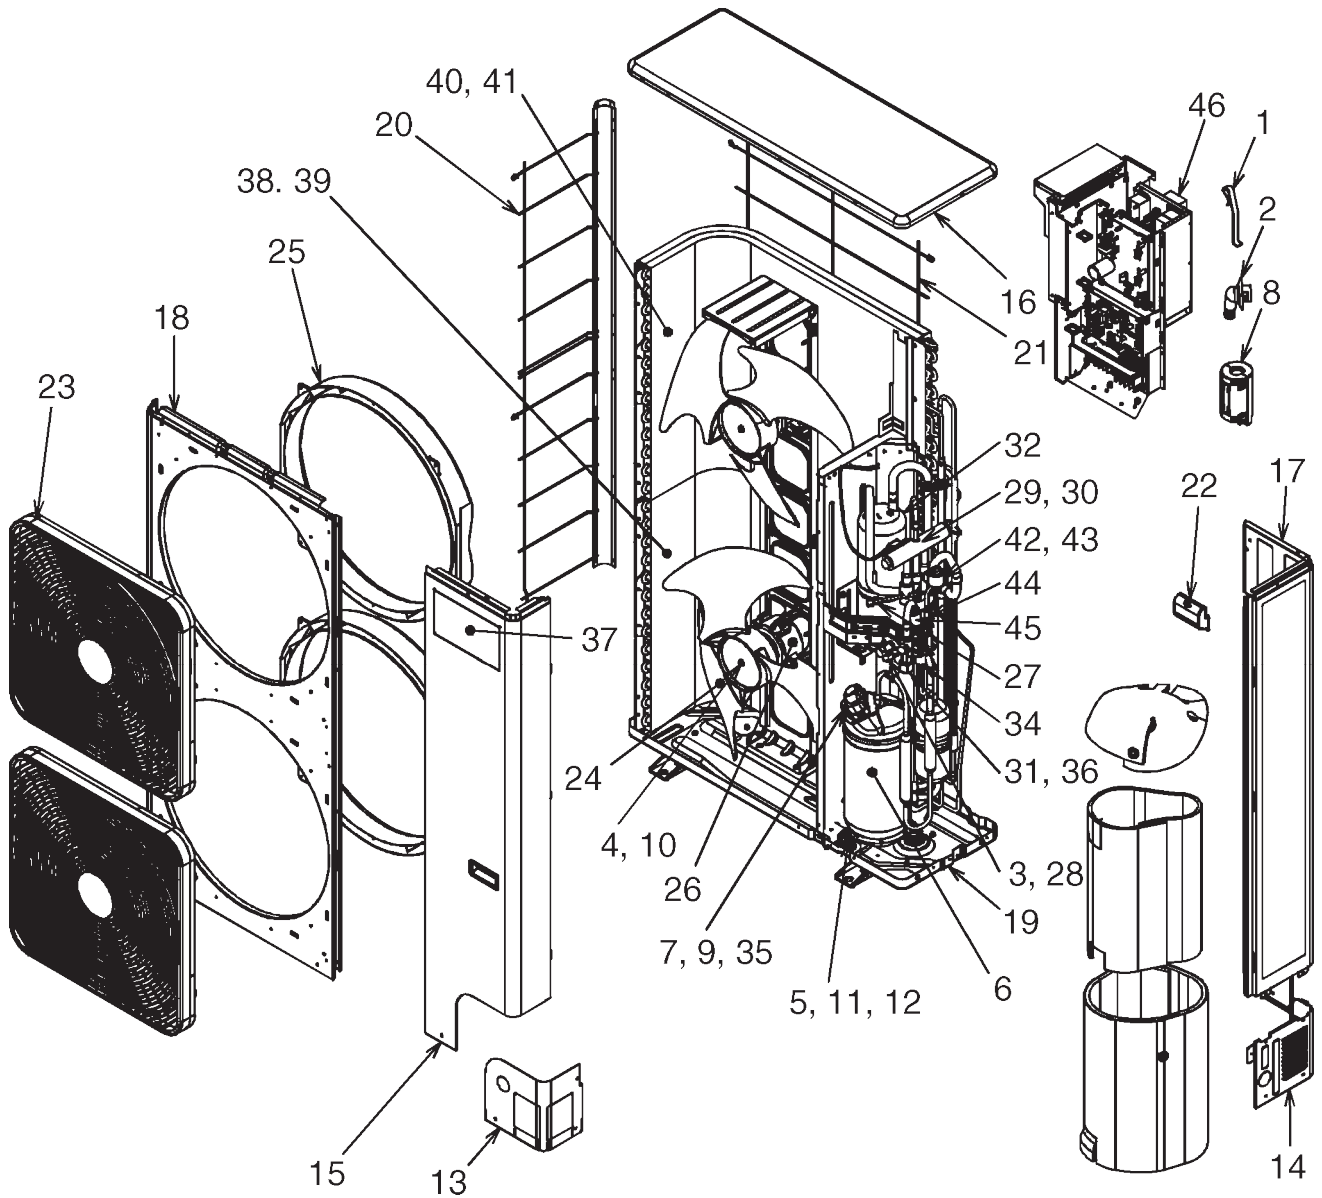

## 14-1. Outdoor Unit

RAV-GP1101AT8-E, RAV-GP1101AT8J-E  
RAV-GP1101AT8-TR, RAV-GP1101AT8J-TR

Location No.	Part No.	Description	Model name	RAV-GP
			1101AT8-E 1101AT8-TR	1101AT8J-E 1101AT8J-TR
1	43F19904	HOLDER, SENSOR (TS)	3	3
2	43F32441	NIPPLE, DRAIN	1	1
3	43F47401	BONNET, 3/8 IN	1	1
4	43F47669	NUT, FLANGE	2	
5	43049739	CUSHION, RUBBER	3	3
6	43141530	COMPRESSOR, RX420A3F-27M	1	1
7	43F50407	THERMOSTAT,BIMETAL	1	1
8	43F60029	FILTER, NOISE	1	1
9	43F63317	HOLDER,THERMOSTAT	1	1
10	43197164	NUT, FLANGE		2
11	43197174	NUT, COMP		3
12	43F97212	NUT	3	
13	43100437	PANEL, FRONT, PIPING	1	1
14	43100438	PANEL, BACK, PIPING	1	1
15	43100439	PANEL, FRONT	1	1
16	43100440	PLATE, ROOF	1	1
17	43100470	PANEL, SIDE	1	1
18	43100442	PANEL, AIR OUTLET	1	1
19	43100443	BASE ASSY	1	1
20	43107274	GUARD, FIN, SIDE	1	1
21	43107275	GUARD, FIN, BACK	1	1
22	43107276	HANGER	3	3
23	43119540	GUARD, FAN ASSY	2	2
24	43120244	FAN, PROPELLER, PB521	2	2
25	43122113	BELL MOUTH	2	2
26	4312C100	MOTOR, FAN, ICF-280-A100-1 (A)	2	2
27	43146676	JOINT,CHECK	1	1
28	4314N092	VALVE, PACKED, 9.52	1	1
29	37546878	VALVE, 4-WAY, STF-H0404	1	1
30	4314N080	COIL, SOLENOID, STF-H01AJ1736A1	1	1
31	43146724	VALVE, BALL, SBV-JA5GTC-1, ROHS	1	1
32	43148294	ACCUMULATOR	1	1
34	43151301	SWITCH, PRESSURE	1	1
35	43160612	LEAD ASSY, COMPRESSOR	1	1
36	43147194	BONNET, 5/8 IN	1	1
37	4311M659	MARK, TOSHIBA	1	1
38	4314G266	CONDENSER ASSY, DOWN	1	
39	4314G268	CONDENSER ASSY, DOWN		1
40	4314G269	CONDENSER ASSY, UP	1	
41	4314G271	CONDENSER ASSY, UP		1
42	4314N023	VALVE, PLUS, MODULAING, UKV-25D100	1	1
43	4314N025	COIL, PMV, UKV-A038	1	1
44	4314Q031	STRAINER	1	1
45	4314Q032	STRAINER	1	1
46	43158227	REACTOR	1	1