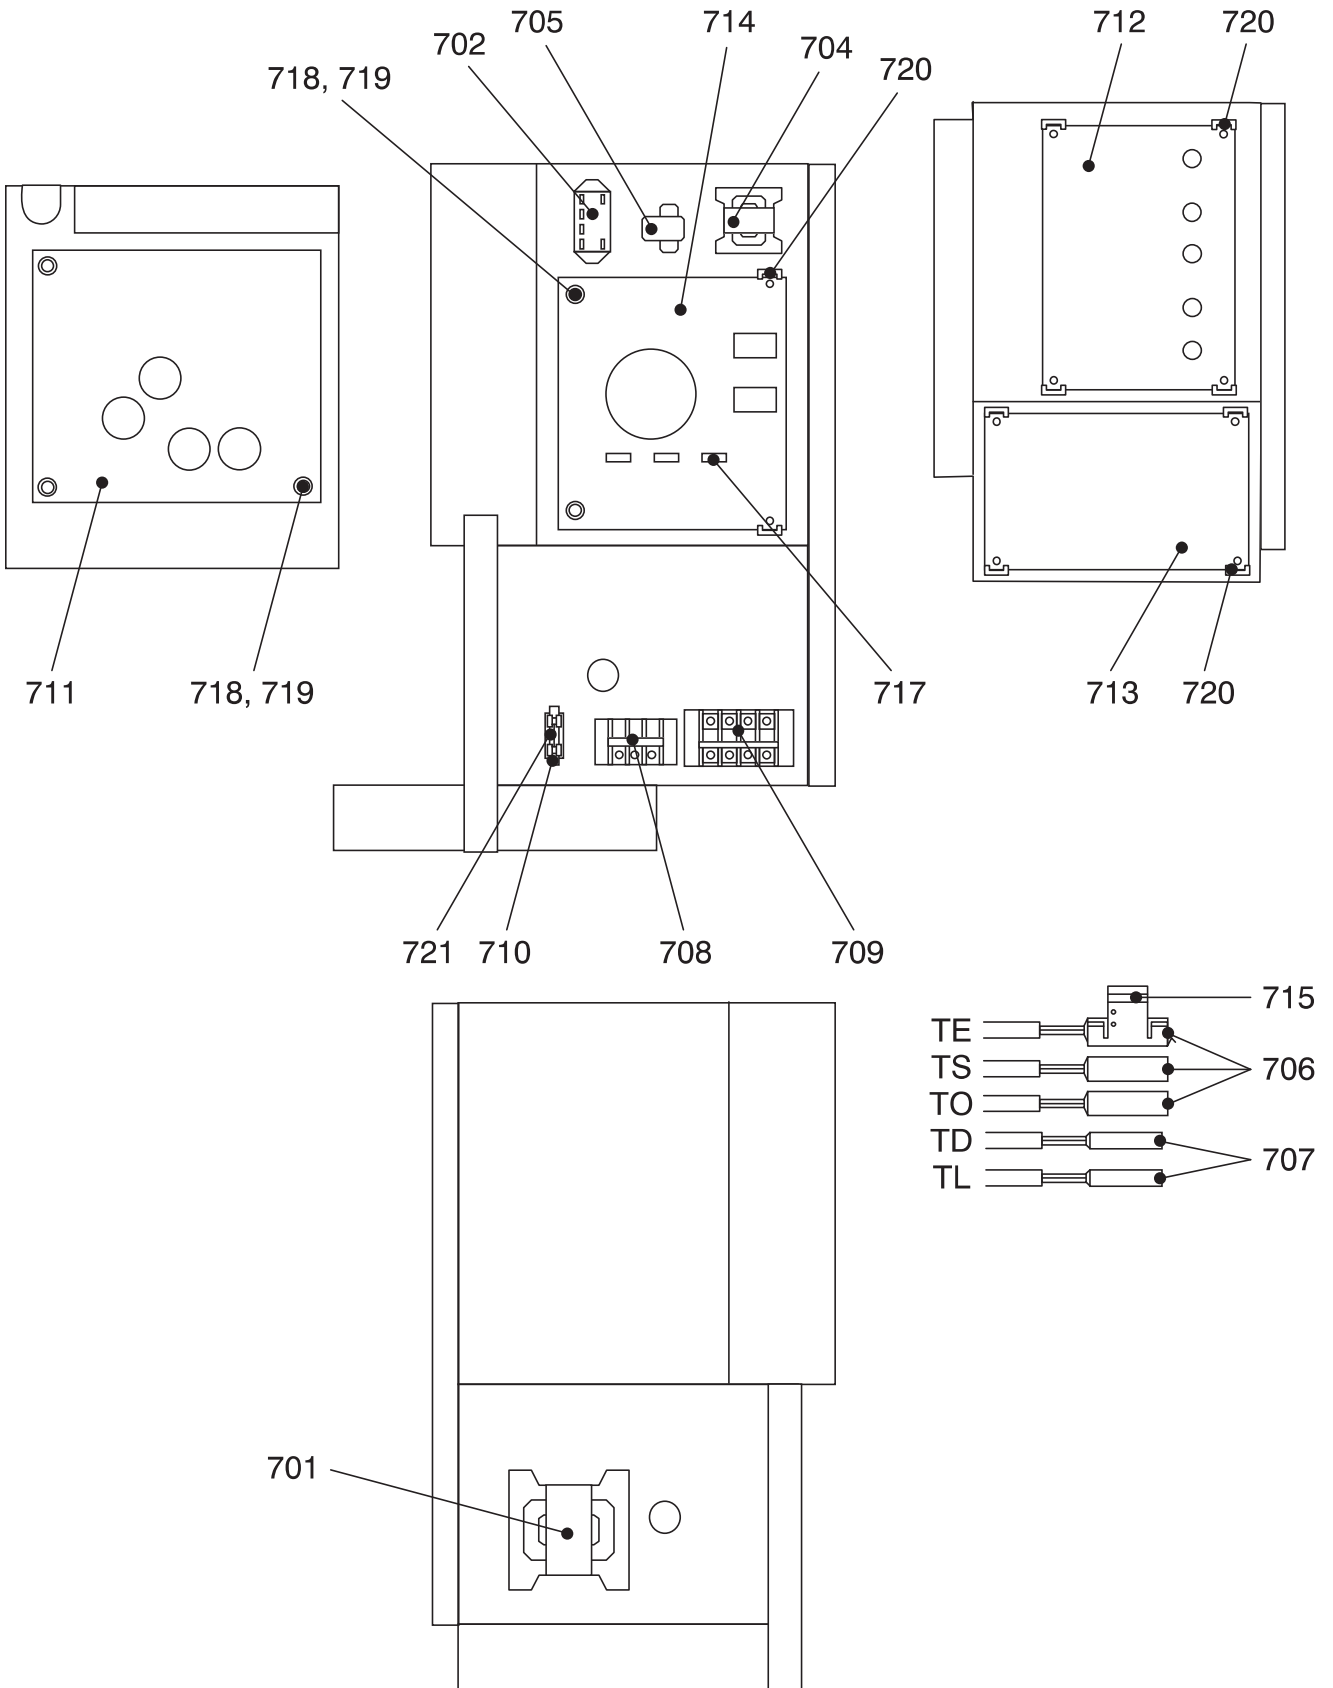

14-2. Inverter Assembly

RAV-GP1101AT8(J)-E, RAV-GP1401AT8(J)-E, RAV-GP1601AT8(J)-E
RAV-GP1101AT8(J)-TR, RAV-GP1401AT8(J)-TR, RAV-GP1601AT8(J)-TR

Location No.	Part No.	Description	Model name	RAV-GP
			1101AT8(J)-E, 1401AT8(J)-E, 1601AT8(J)-E 1101AT8(J)-TR, 1401AT8(J)-TR, 1601AT8(J)-TR	
701	43F58288	REACTOR, CH-56-4Z		1
702	43154177	RELAY		1
704	43158207	REACTOR, CH-68		1
705	43153006	PTC-THERMISTOR		1
706	43050425	SENSOR ASSY, SERVICE		3
707	43150319	SENSOR ASSY, SERVICE		2
708	43160565	TERMINAL BLOCK, 3P, 20A		1
709	43160579	TERMINAL, 30A, 4P		1
710	43F60859	FUSE BLOCK, 30A, 250V		1
711	4316V416	PC BOARD ASSY, MCC-1596, COMP-IPDU		1
712	4316V391	PC BOARD ASSY, MCC-1597, FAN-IPDU		1
713	4316V534	PC BOARD ASSY, MCC-1599, CDB		1
714	4316V398	PC BOARD ASSY, MCC-1600, N/F		1
715	43F63325	HOLDER, SENSOR (TE)		1
717	43160590	FUSE		3
718	43282001	BUSHING		5
719	43183020	COLLAR		5
720	43F63248	SUPPORTER, ASSY		2
721	43060700	FUSE, 10A, 250V		1