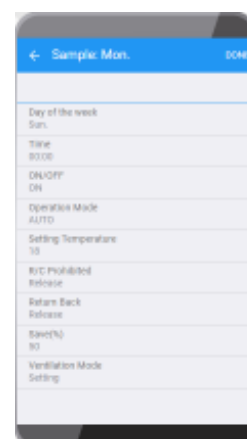

- Další nastavení: korekce měřené a skutečné teploty, Termo OFF, FANonly a rozsah pož. teplot...

Kick-Off 2020 Klima-Classic s.r.o. ©

29

TOSHIBA Small Central App 32

Prostředí administrátora (smartphone / WiFi)

- Optimalizace nastavení: přístup uživatele,

povolení/zákaz provozu,

program provozu

Kick-Off 2020 Klima-Classic s.r.o. ©

30

TOSHIBA Small Central App 32

Chytré ovládání RAV & VRF jednotek přes WiFi

- ① Spojení více RAV/VRF pod jeden řídicí systém (přes TCC-Link sběrnici)