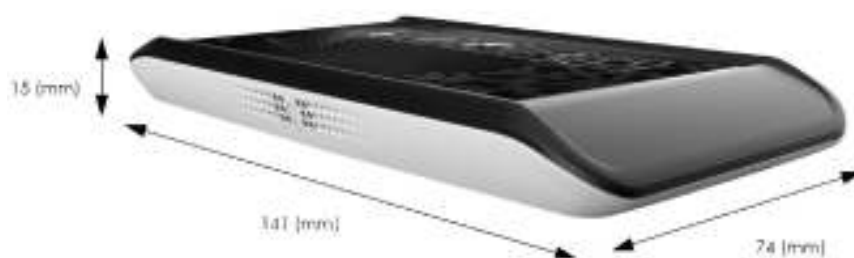

TOSHIBA

Lite dotykový ovladač

RBC-MTSC1 - pro připojení kabelem na A/B

KI

7

TOSHIBA