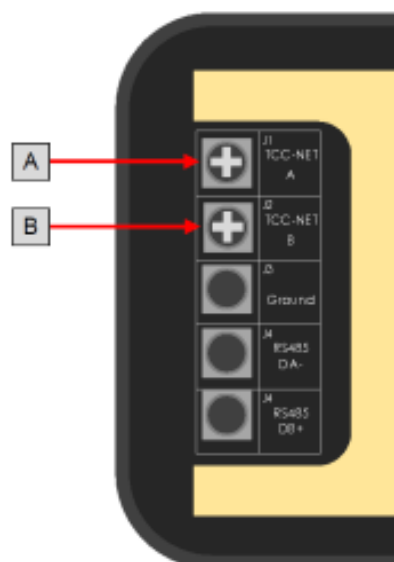

TOSHIBA

Lite dotykový ovladač

RBC-MTSC1 - pro připojení kabelem na A/B

KI

7

TOSHIBA