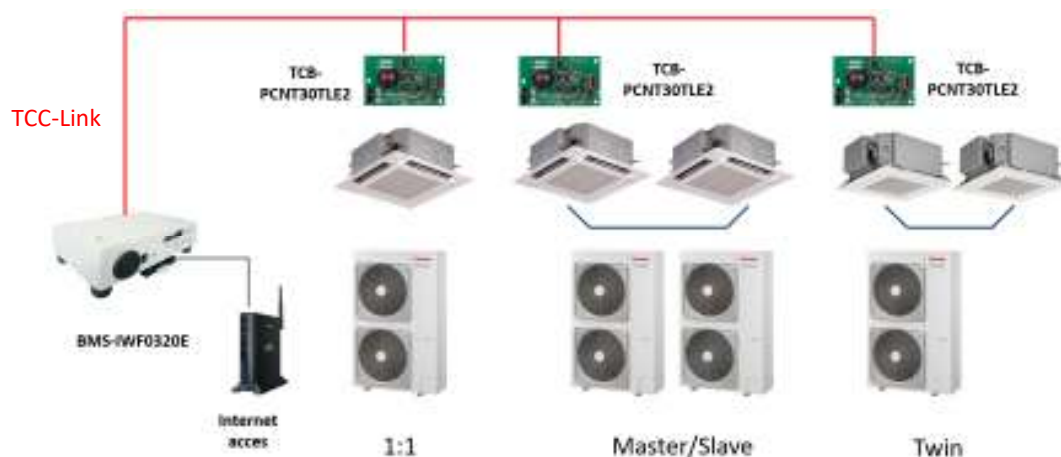

- Optimalizace nastavení: přístup uživatele,

povolení/zákaz provozu,

program provozu

Kick-Off 2020 Klima-Classic s.r.o. ©

30

TOSHIBA Small Central App 32

Chytré ovládání RAV & VRF jednotek přes WiFi

- ① Spojení více RAV/VRF pod jeden řídicí systém (přes TCC-Link sběrnici)