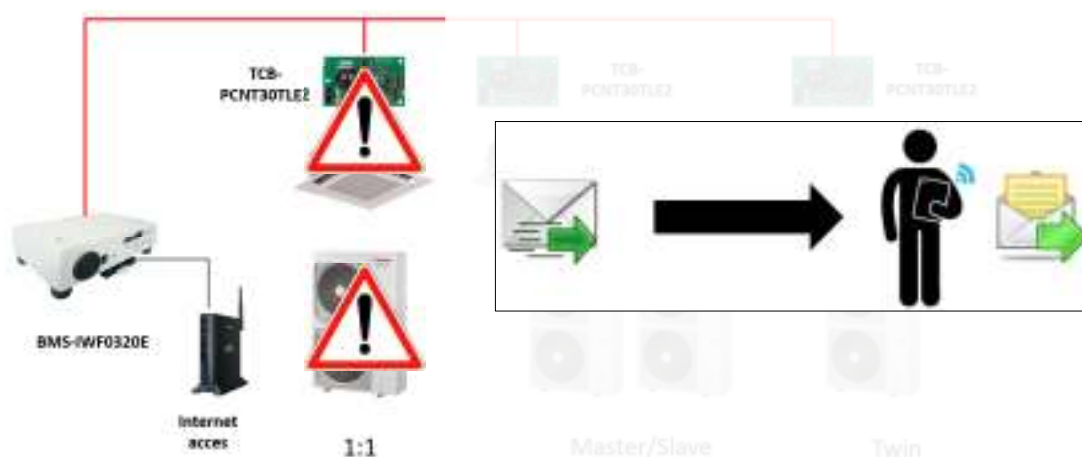

- Optimalizace nastavení: přístup uživatele,

povolení/zákaz provozu,

program provozu

Kick-Off 2020 Klima-Classic s.r.o. ©

30

TOSHIBA Small Central App 32

Chytré ovládání RAV & VRF jednotek přes WiFi

- ① Spojení více RAV/VRF pod jeden řídicí systém (přes TCC-Link sběrnici)

Kick-Off 2020 Klima-Classic s.r.o. ©

31

TOSHIBA Small Central App 32

Chytré ovládání RAV & VRF jednotek přes WiFi

- ② Okamžité upozornění na chybu – odeslání zprávy s upozorněním

Kick-Off 2020 Klima-Classic s.r.o. ©

32

TOSHIBA Small Central App 32

Chytré ovládání RAV & VRF jednotek přes WiFi

③ Uživatel může odeslat zprávu s aktuálním hlášením pro diagnostiku.

Servisu poskytnete ne pouze „Chybové hlášení“, ale i „Snímek celé obrazovky“!