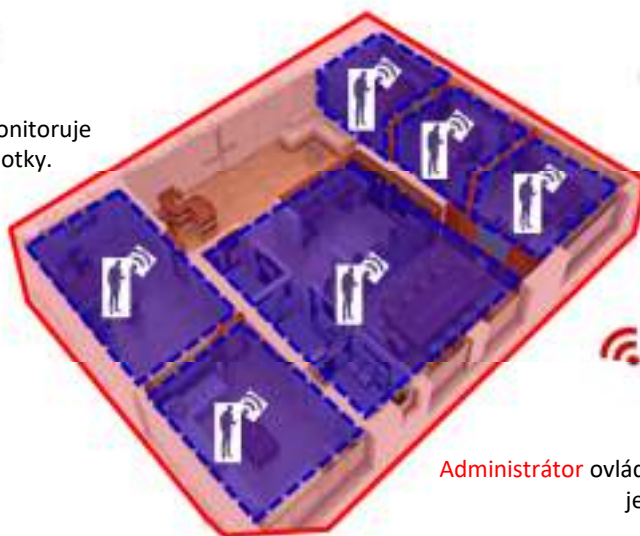

*1 : Not included DIN - rail attachment size

*2 : The power supply cord needs to be procured in locally

Malé rozměry!
Do rozvaděče
na DIN lištu!

| | | Function |
|---|---------------------|----------------------------------|
| Max, number of IDU | | 1 to 32 IDUs |
| Installation position | | System |
| Standard Functions | ON / OFF | <input type="checkbox"/> |
| | Mode setting | <input type="checkbox"/> |
| | Temperature setting | <input type="checkbox"/> |
| | Fan speed | <input type="checkbox"/> |
| | Flap direction | <input type="checkbox"/> |
| | filter sign | <input type="checkbox"/> |
| | Room temperature | <input type="checkbox"/> |
| Child lock | | <input type="checkbox"/> |
| Group control | | <input type="checkbox"/> |
| All devices ON / OFF | | <input type="checkbox"/> |
| Error display | | <input type="checkbox"/> |
| Schedule setting | | <input type="checkbox"/> |
| Connection to router | | <input type="checkbox"/> (wired) |
| Username / Password for login | | <input type="checkbox"/> |
| User rank [Administrator, User (max32)] | | <input type="checkbox"/> |

Kick-Off 2020 Klima-Classic s.r.o. ©

25

TOSHIBA Small Central App 32

Přístupová práva uživatelů

Uživatel ovládá a monitoruje
jen „povolené“ jednotky.

Administrátor ovládá a monitoruje „všechny“
jednotky.

Kick-Off 2020 Klima-Classic s.r.o. ©