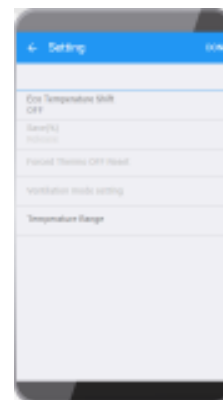

Kick-Off 2020 Klima-Classic s.r.o. ©

27

TOSHIBA Small Central App 32

Obrazovka pro ovládání jednotky (smartphone / WiFi)

- Advanced functions
- ON, OFF
- Operation mode setting
- Temperature setting
- Current temperature
- Louver position setting
- Air flow volume setting

Kick-Off 2020 Klima-Classic s.r.o. ©

28

TOSHIBA Small Central App 32

Prostředí administrátora (smartphone / WiFi)

- Skupinové ovládání s možností on/off pro všechny jednotky

- Snadné omezení funkcí pro další uživatele