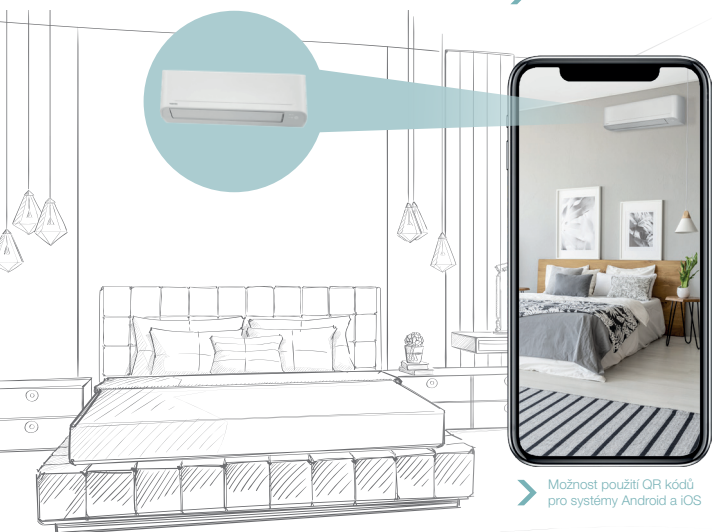

ANALÝZA POTŘEB

Kdo chce v několika různých místnostech nezávisle na sobě individuálně ovládat klima, tomu lze doporučit řešení pro více místností.

U takzvaného řešení **Multi-Split** lze připojit **dvě až pět vnitřních jednotek** na **jednu venkovní jednotku**. Lze mezi sebou kombinovat vnitřní jednotky různých konstrukcí až do chladicího výkonu 10 kW. At již chcete designový, prémiový nebo kazetový model, vyberte si pro každou místnost tu správnou vnitřní jednotku a provozujte je všechny pouze pomocí jedné venkovní jednotky.

Váš odborný poradce od společnosti TOSHIBA vám rád poradí a vypočítá podle velikosti místnosti, intenzity slunečního záření, geografické orientace, využívání místnosti a dodatečných zdrojů tepla potřebné topné a chladicí výkony.

Všechny jednotky od společnosti TOSHIBA lze připojit k WiFi a pomocí aplikace **TOSHIBA Home AC Control** pohodlně ovládat chytrým telefonem. Nechejte si klimatizaci ochladit váš domov, než se do něj vrátíte.

Prohlédněte si modely TOSHIBA ve 3D.

Chcete vědět, jak dobře se hodí klimatizace od společnosti TOSHIBA k vám domů? Poté navštivte naši webovou stránku www.toshiba-aircondition.com.

Umístěte si naše vnitřní jednotky pomocí vašeho chytrého telefonu do požadovaného prostředí a prohlédněte si vybranou jednotku v reálu.

> www.toshiba-aircondition.com

> Možnost použití QR kódů pro systémy Android a iOS

PRO KAŽDÝ PROSTOR TA SPRÁVNÁ JEDNOTKA

FUNKCE	DAISEIKAI 9	SEIYA NEW	SHORAI EDGE	SHORAI EDGE BLACK & WHITE	HAORI	PARAPETNÍ (CONSOLE)	MEZI-STROPNÍ	KAZETOVÉ SLIM 60x60
Typ	Split 1:1							
Funkce	Multi-Split							
Technické prvky	Chlazení	●	●	●	●	●	●	●
	Topení	●	●	●	●	●	●	●
	Chladivo R32	●	●	●	●	●	●	●
	DC hybrid inverter	●	●	●	●	●	●	●
Úroveň filtrace	Rotary kompresor		07 – 18	07/10/13/16	07/10/13/16	10/13		
	Twin Rotary kompresor	●	24	18/22/24	18/22/24	18	●	●
	Funkce samočištění	●	●	●	●	●	●	●
	Základní prachový filtr	●	●	●	●	●	○	●
	IAQ filtrační systém	○	○	○	○	○	●	
	Filtr s aktivním uhlíkem a katechinem	○	○	○	○	○	○	
	Ultra Pure Filter	○	○	●	●	●	○	
	Ultra Fresh Filter	○	●	○	○	○	○	
	PLASMA Filter / Ionizátor (elektrostatická čistička)	●						
	OZON Filtr / Ionizátor (ozonová čistička)					●		
Vlastnosti	HI-POWER Mode	●	●	●	●	●	●	●
	Diagnostika poruchy	●	●	●	●	●	●	●
	ECO Mode	●	●	●	●	●	●	●
	QUIET Mode	●	●	●	●	●	●	●
	SILENT Mode	●	●	●	●	●	●	●
	Comfort Sleep (Klidný spánek)	●	●	●	●	●	●	●
	POWER Selection	●	●	●	●	●	●	●
	FLOOR Mode						●	
	PRESET tlačítko	●	●	●	●	●	●	●
	ONE TOUCH Mode						●	
	TOSHIBA WIFI	○	○	○	○	○	○	○
	7denní program provozu	●	○	●	○	○	○	○
	24hodinový časovač provozu	●	●	●	●	●	●	●
	Automatický restart	●	●	●	●	●	●	●
	Funkce 8°C (temperování prostoru)	●	●	●	●	●	●	●
FIREPLACE Mode (Krb)	●	●	●	●	●	●	●	
Trvalé kypění lamely (swing)	●	●	●	●	●	●	●	
3D distribuce vzduchu	●		18/22/24	18/22/24	●			
MOTION SENZOR							○	

● Standardní výbava ○ Volitelné příslušenství