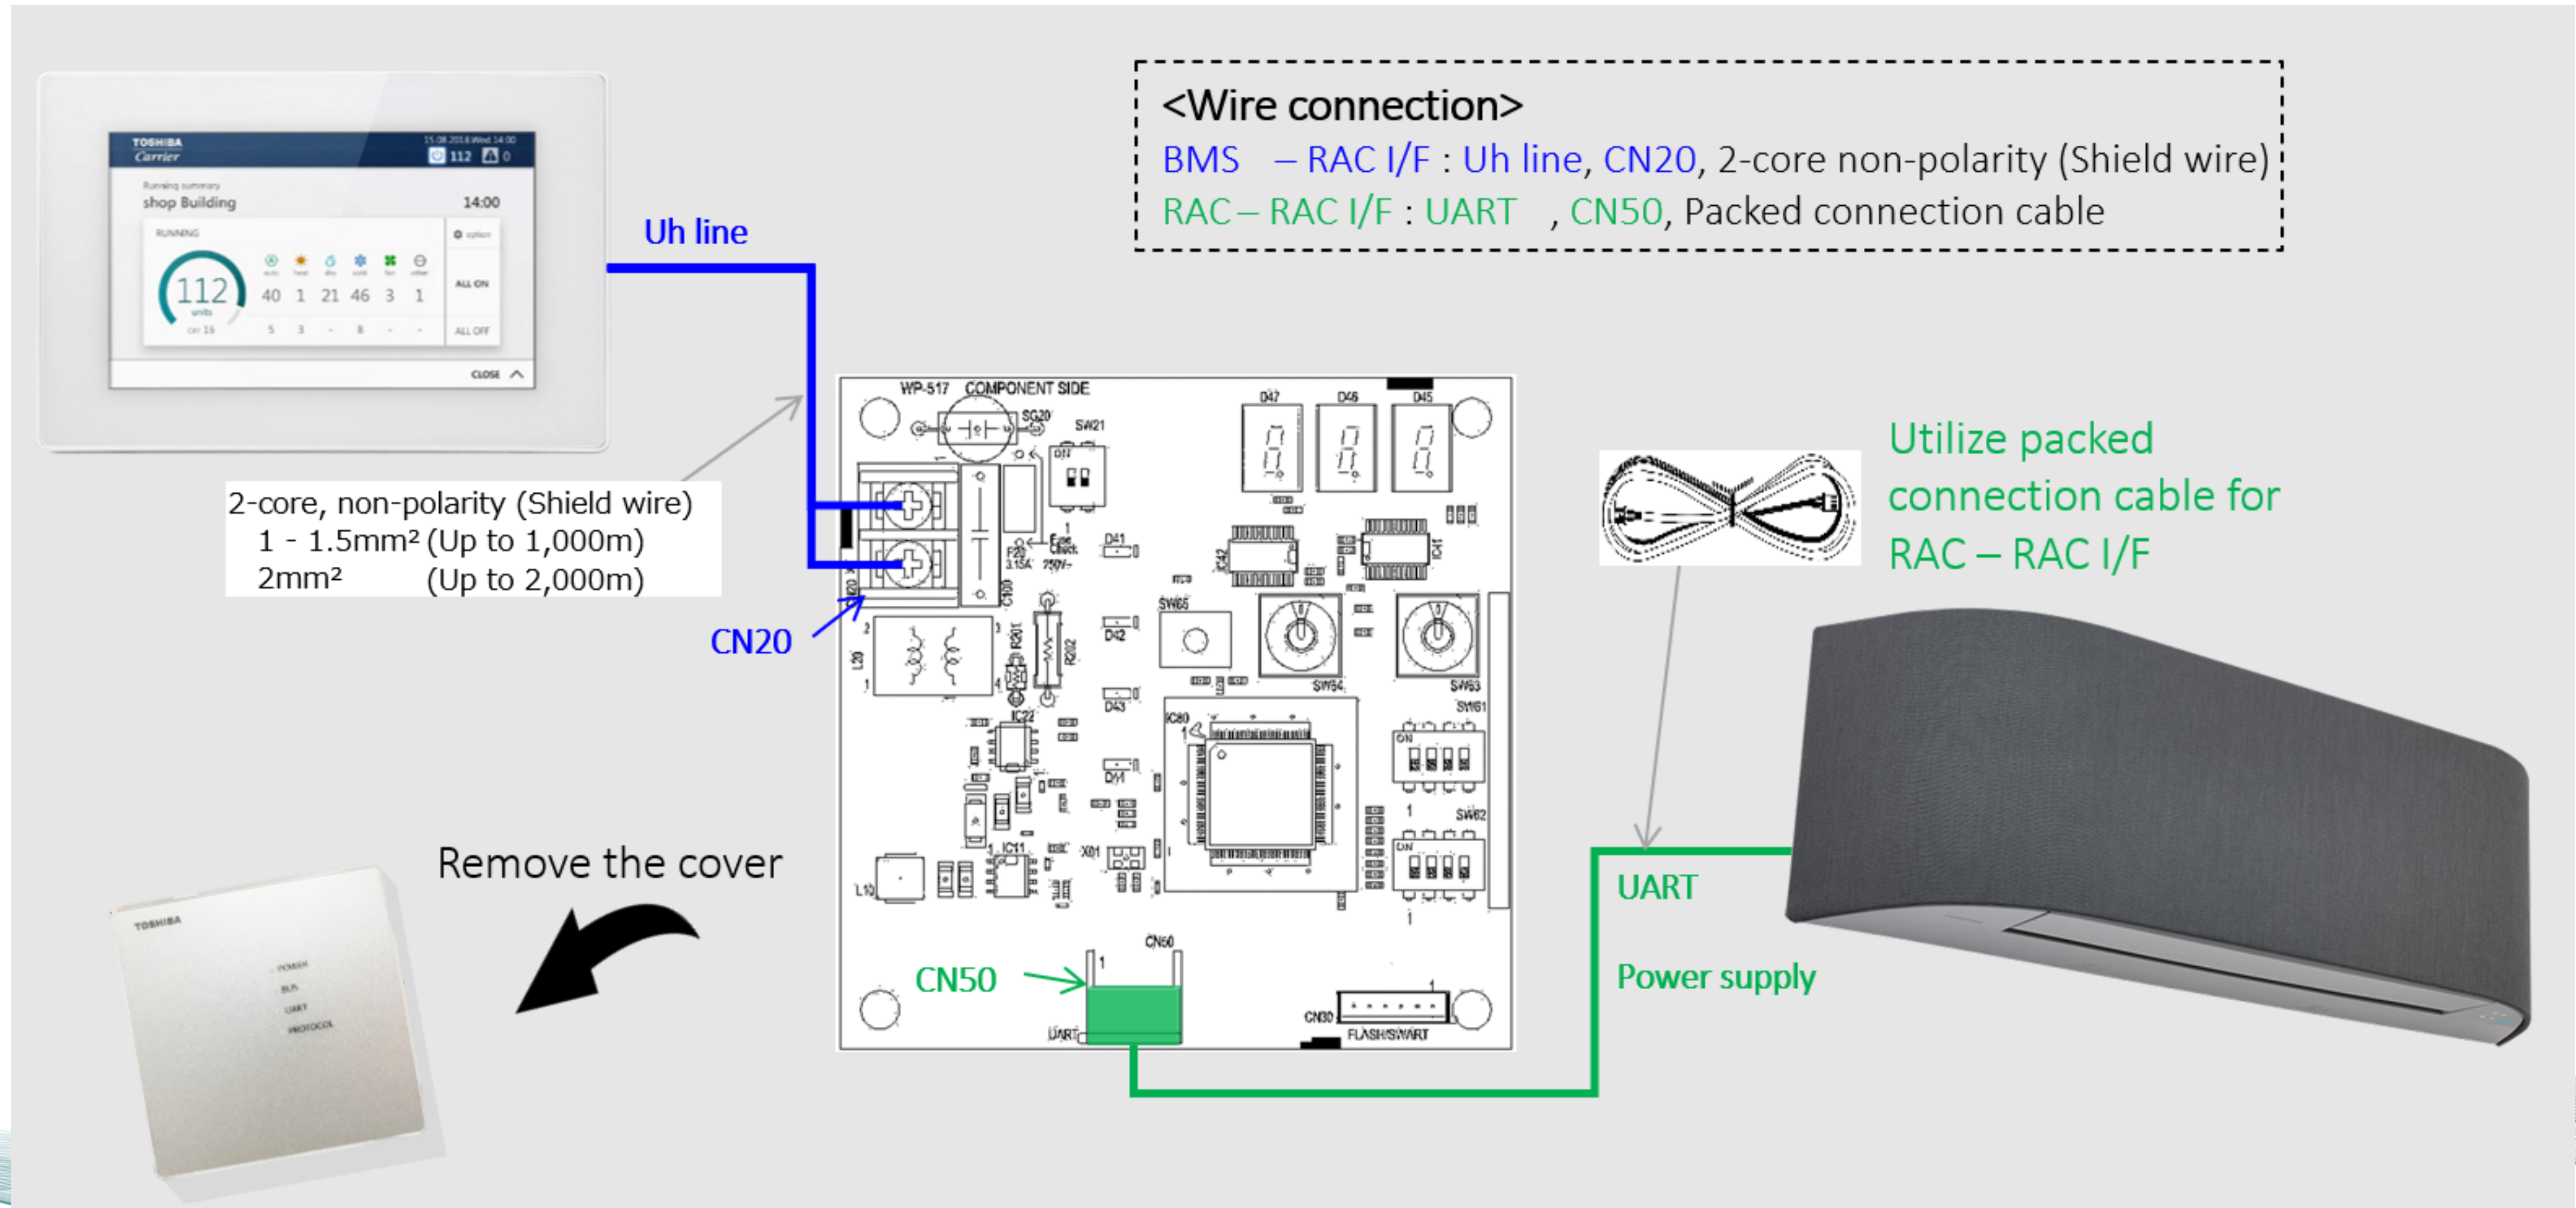

RAS příslušenství

- » RAS interface TU2C-Link pro BMS (Centrální ovladače, BACNet, MODbus, KNX)
- » **TCB-SSRL011UUP-E** - Schéma komunikace

BMS: Building Management System

RAS příslušenství

- » RAS TU2C-Link interface pro BMS (Centrální ovladače, BACNet, MODbus, KNX)
- » **TCB-SSRL011UUP-E** - Detail zapojení