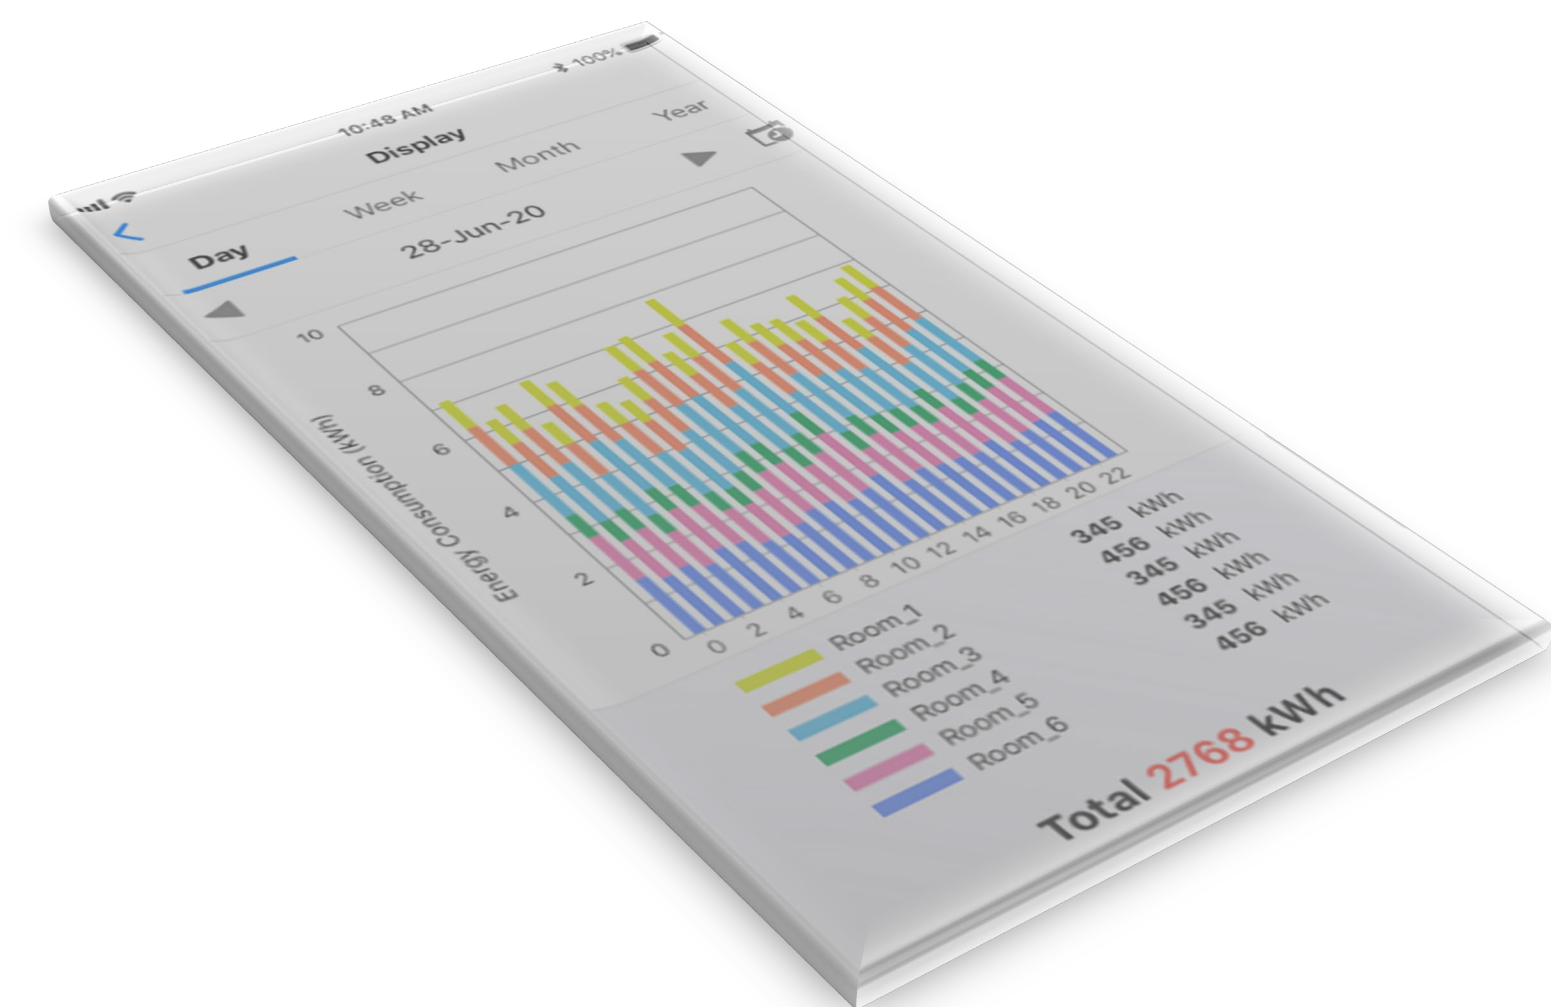

RAS-3M26U2AVG-E
RAS-4M27U2AVG-E
RAS-5M34U2AVG-E

RAS Multi NEXT

» NOVÁ GENERACE

Dle Lot10 & energ..
štitku: platnost
začátek 2024

TOSHIBA

RAS-2M14G3AVG-E

RAS-2M18G3AVG-E
RAS-3M18G3AVG-E

RAS-3M26G3AVG-E*
RAS-4M27G3AVG-E*
RAS-5M34G3AVG-E*