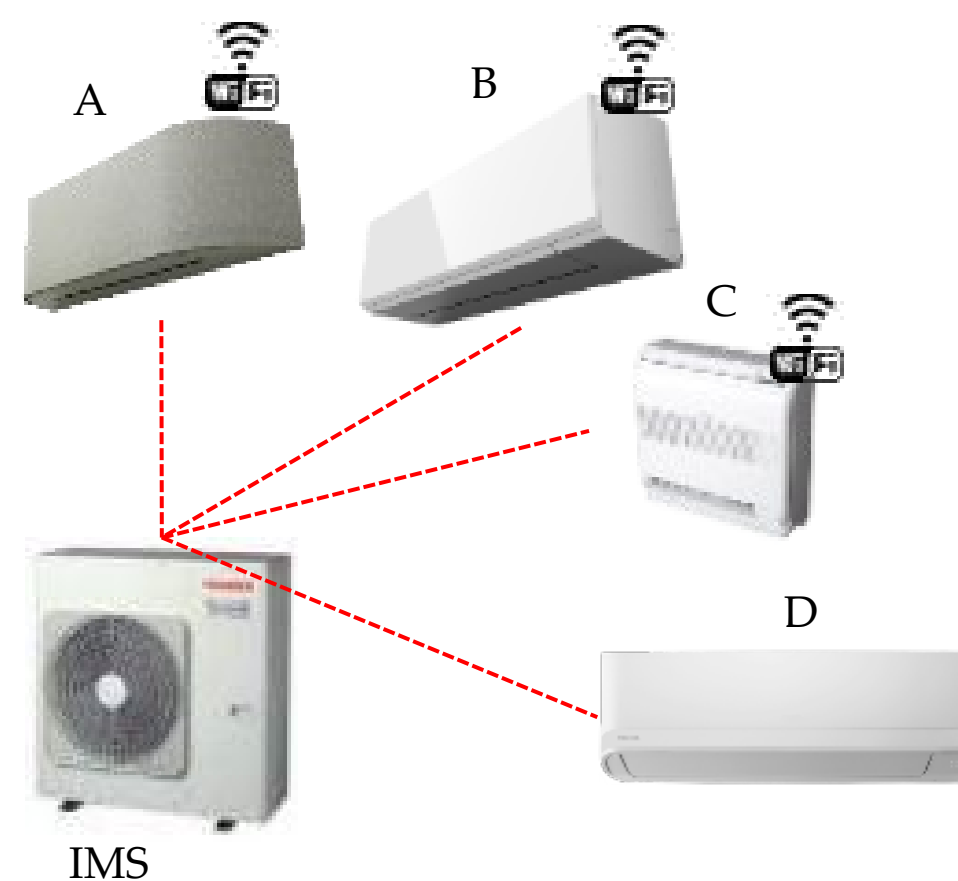

RAS Multi NEXT

» ENERGY MONITORING

Energy Monitoring – princip RAS Multi :

- Měření celkové spotřeby CDU
- Rozpočítání na všechny jednotky podle jejich velikosti
- Zobrazení jen pro jednotky, které mají WiFi

Příklad:

Unit A - 16k ,B -13k a C - 07k s WiFi

Unit D - 24k nemá připojení na WiFi

⇒ Nezobrazí se spotřeba jednotky D

RAS Multi NEXT: připravuje se

WiFi-Interface
pro
multi-only vnitřní
jednotky

RAS – VOLITELNÉ PŘÍSLUŠENSTVÍ