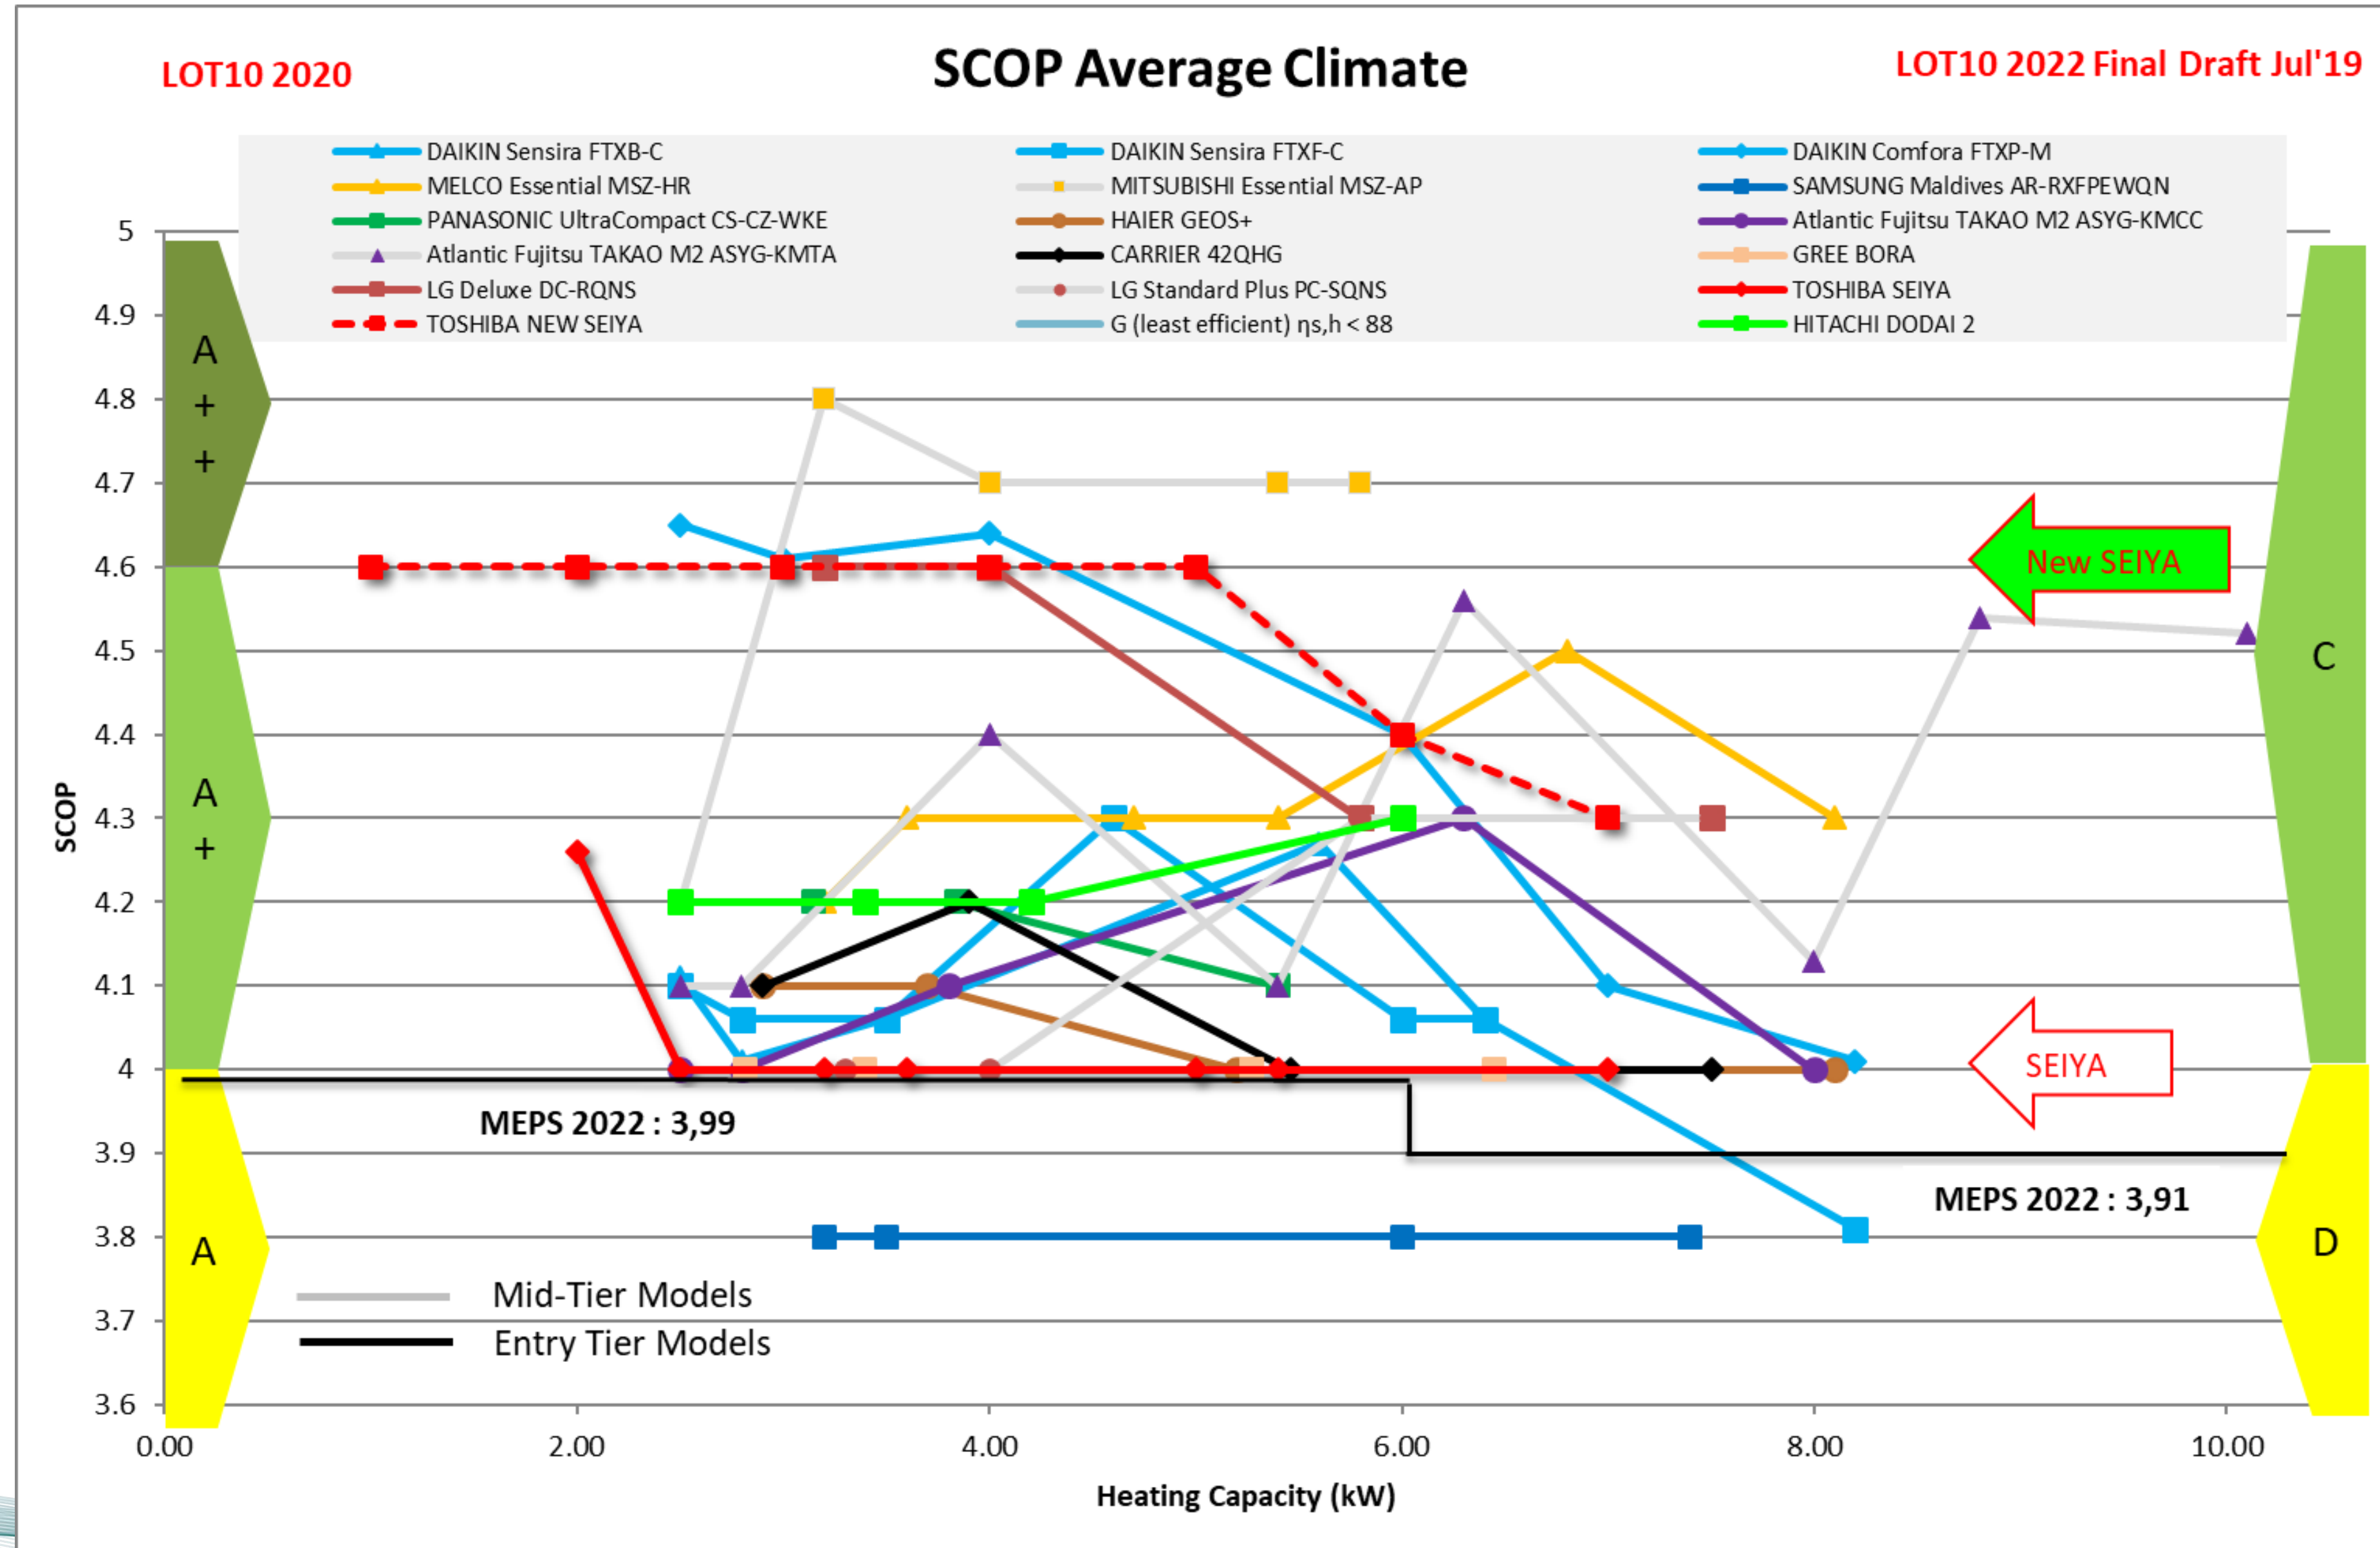

TOSHIBA

SEIYA NEW

» BASIC Line – next generation

- SILENT @venkovní jen 36 dB(A)
- QUIET @vnitřní jen 19 dB(A)

SEIYA NEW SEER

SEIYA NEW SCOP

SEIYA NEW

» BASIC Line – next generation