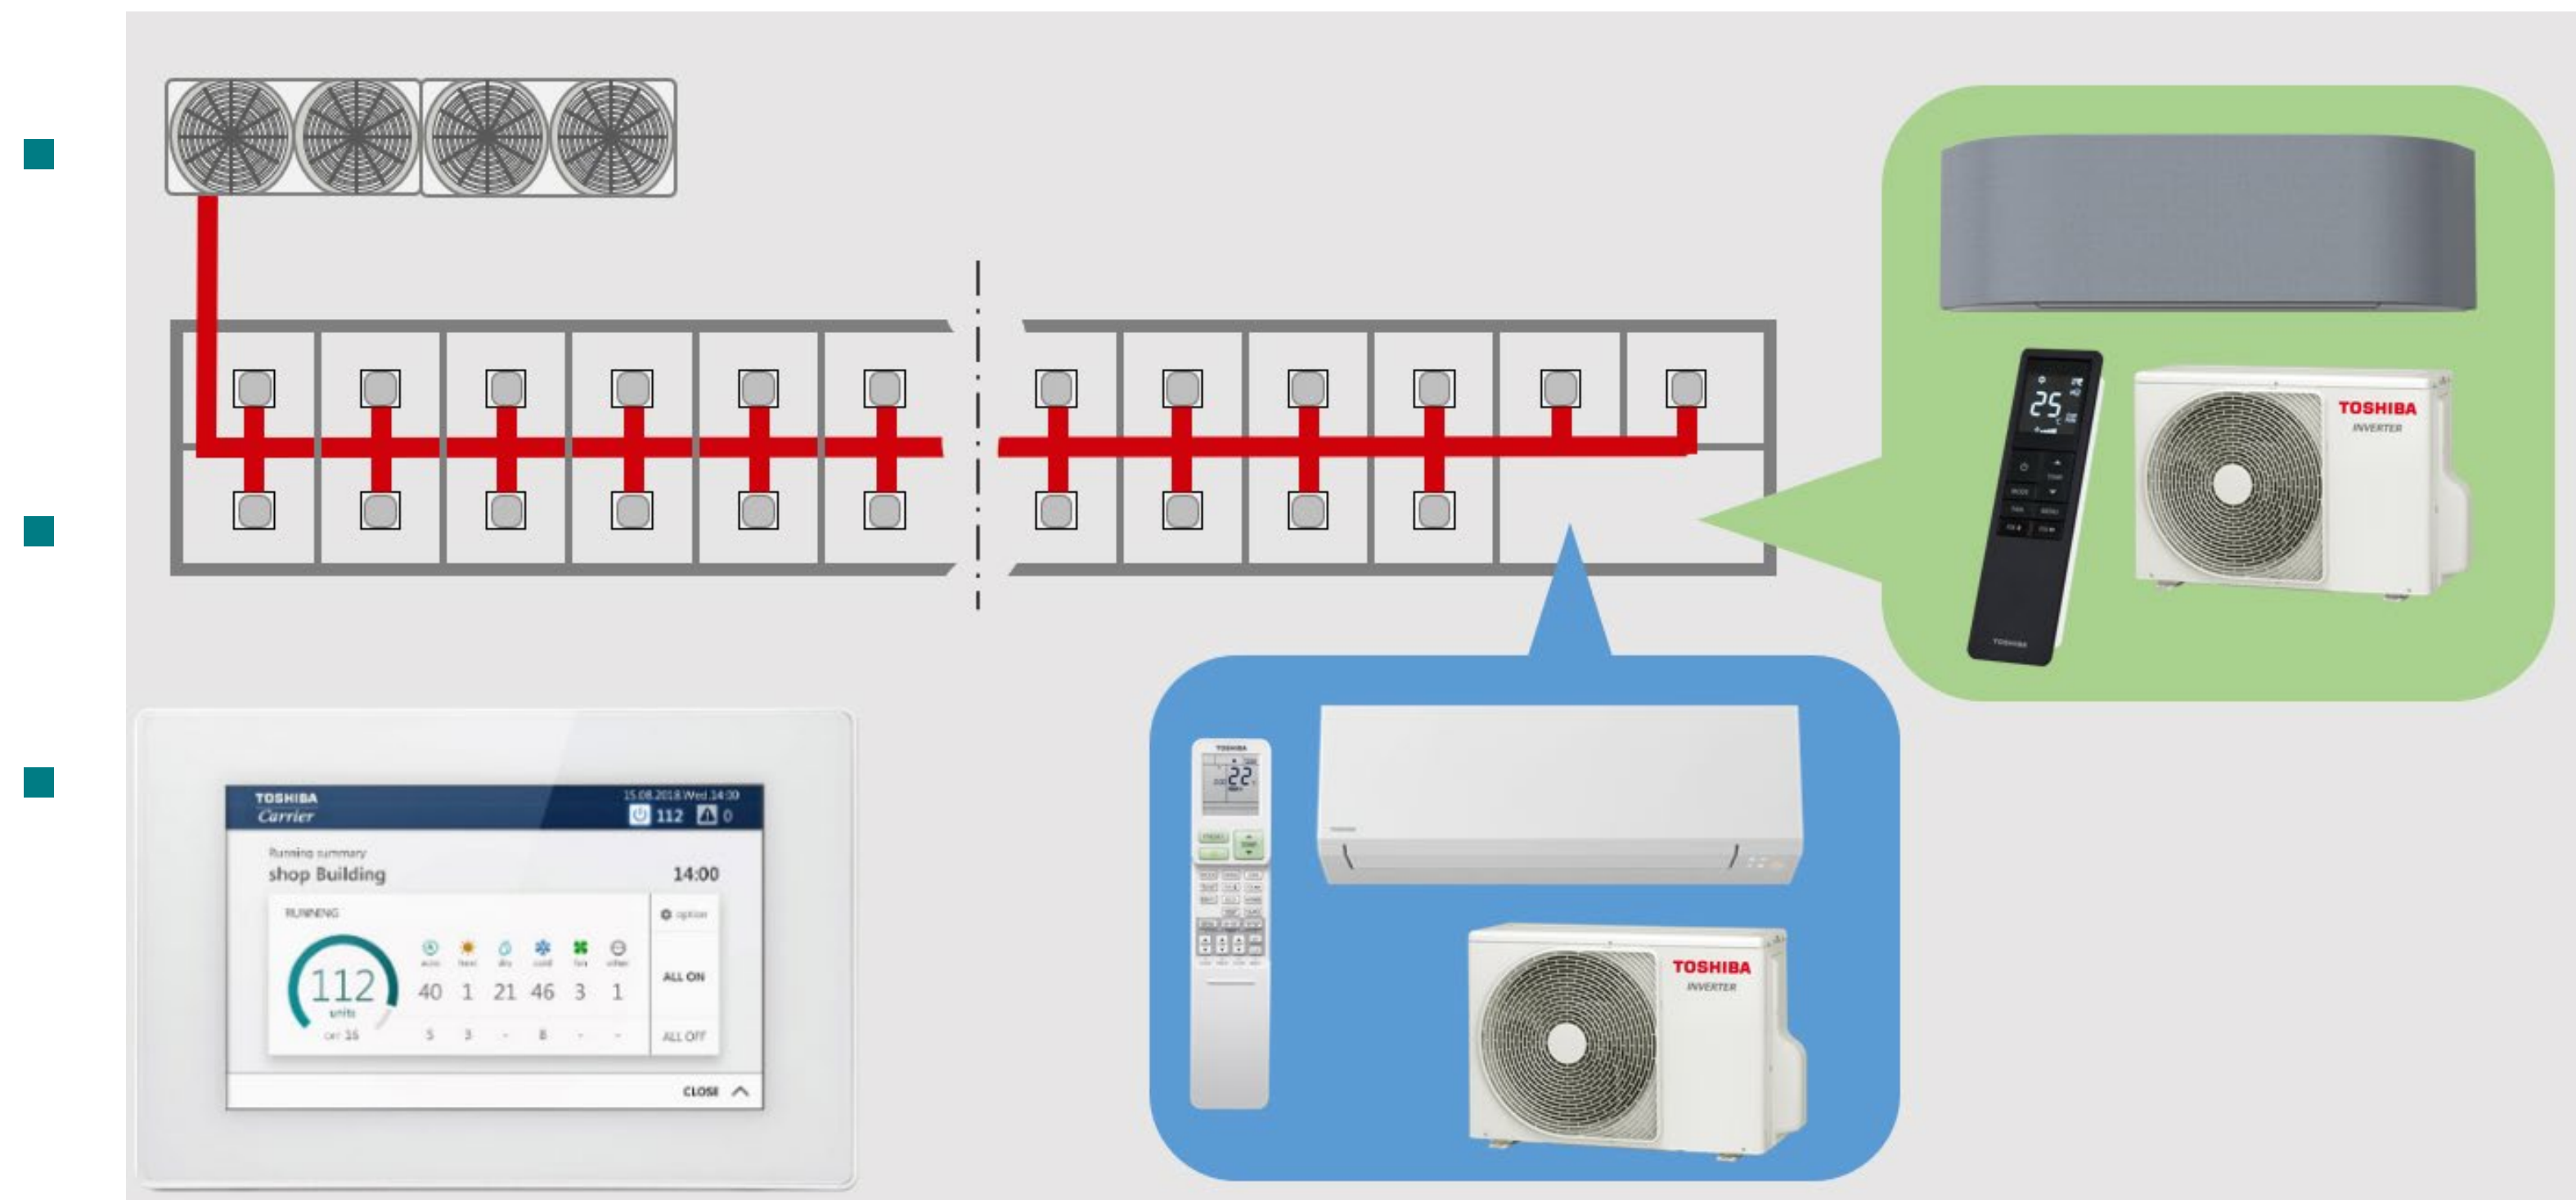

RAS příslušenství

- » RAS interface TU2C-Link pro BMS (Centrální ovladače, BACNet, MODbus, KNX)
- » **TCB-SSRL011UUP-E** – Základní princip
  - Pro Seiya new, Haori, Shorai Edge B&W, Daiseikai 9, Parapetní, ...