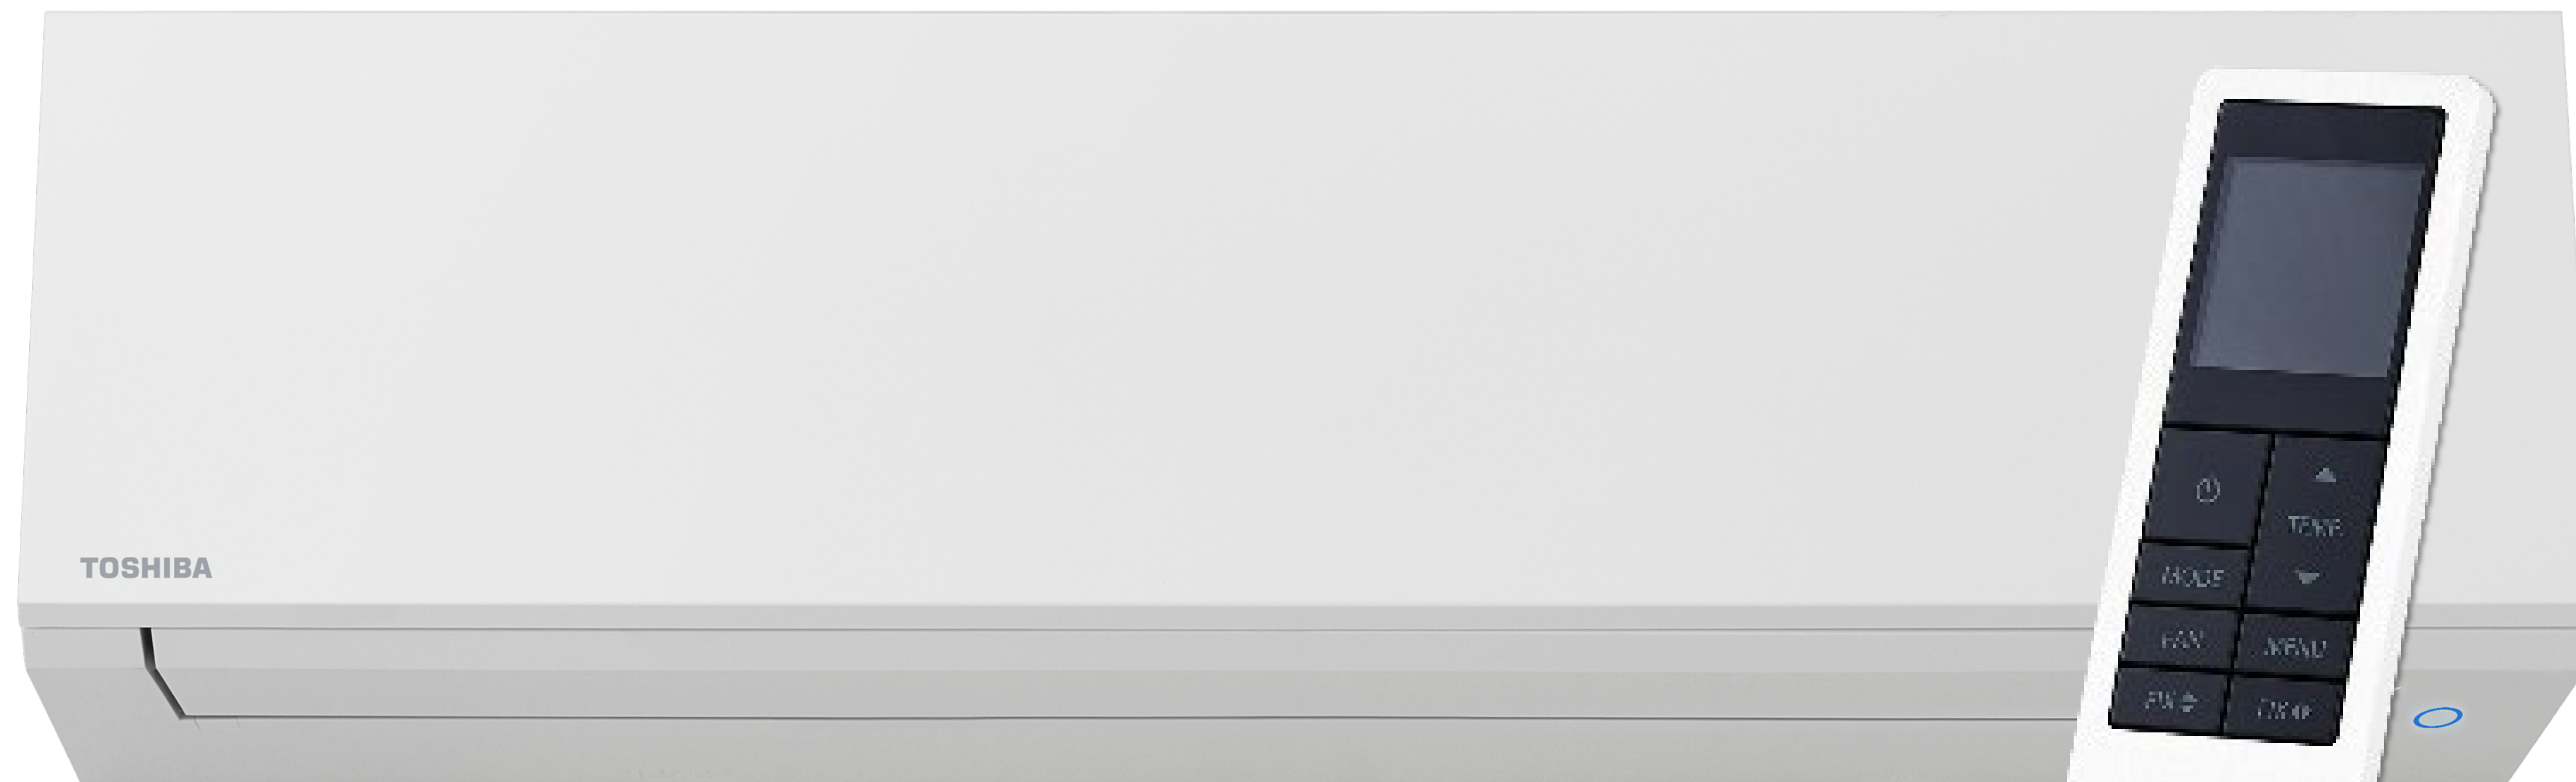

TOSHIBA

SHORAI Edge B&W new **PREVIEW**

» HIGH Line – Update

- Bílá jednotka = Nový ovladač Black & White