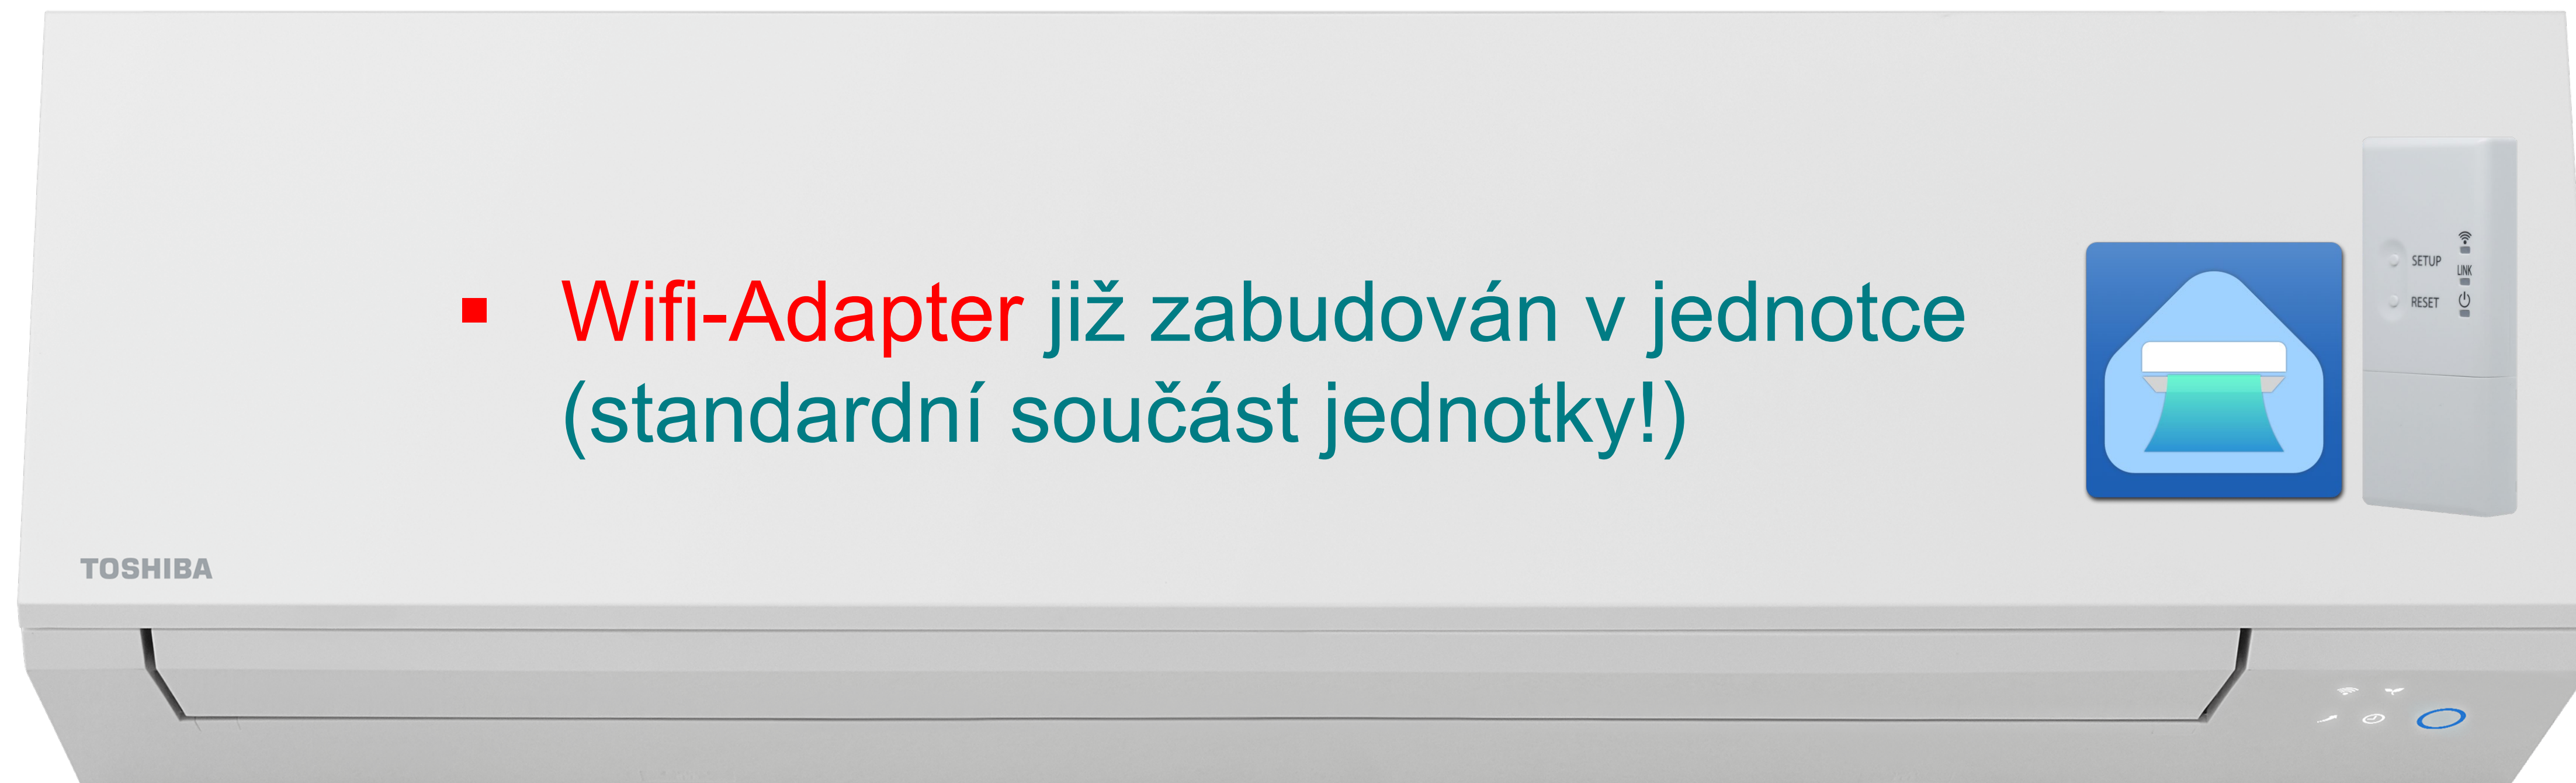

SHORAI Edge

» HIGH Line – Velký univerzál

WiFi-Adapter

- Volitelné příslušenství
- Plně integrován v těle jednotky (všechny velikosti)

TOSHIBA

SHORAI Edge B&W **new** **PREVIEW**

- HIGH Line – Update

TOSHIBA

Technická data korespondují se stávajícím modelem – Design update.

TOSHIBA

SHORAI Edge B&W **new** **PREVIEW**

- HIGH Line – Update

- **Wifi-Adapter** již zabudován v jednotce (standardní součást jednotky!)

SHORAI Edge B&W new **PREVIEW**

» HIGH Line – Update

- Designové provedení ovladače (HAORI)
- Podsvícení krystalů
- Přístup přes menu
- Magnetický držák na stěnu

TOSHIBA

SHORAI Edge B&W **new** **PREVIEW**