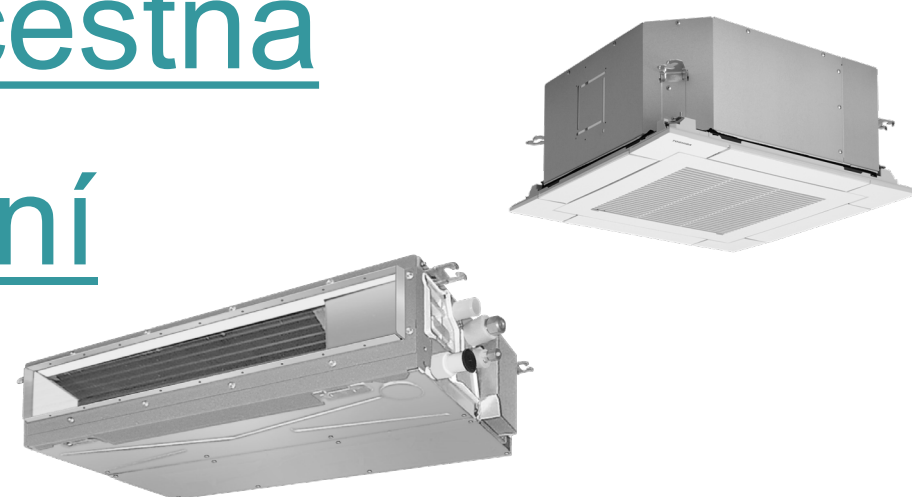

RAS Multi

» MAXIMÁLNÍ PŘEHLEDNOST A FLEXIBILITA

- SEIYA
- SHORAI EDGE
- HAORI
- Parapetní (SHORAI)

- DAISEIKAI 9 Multi
- Kazeta 4cestná
- Mezistropní