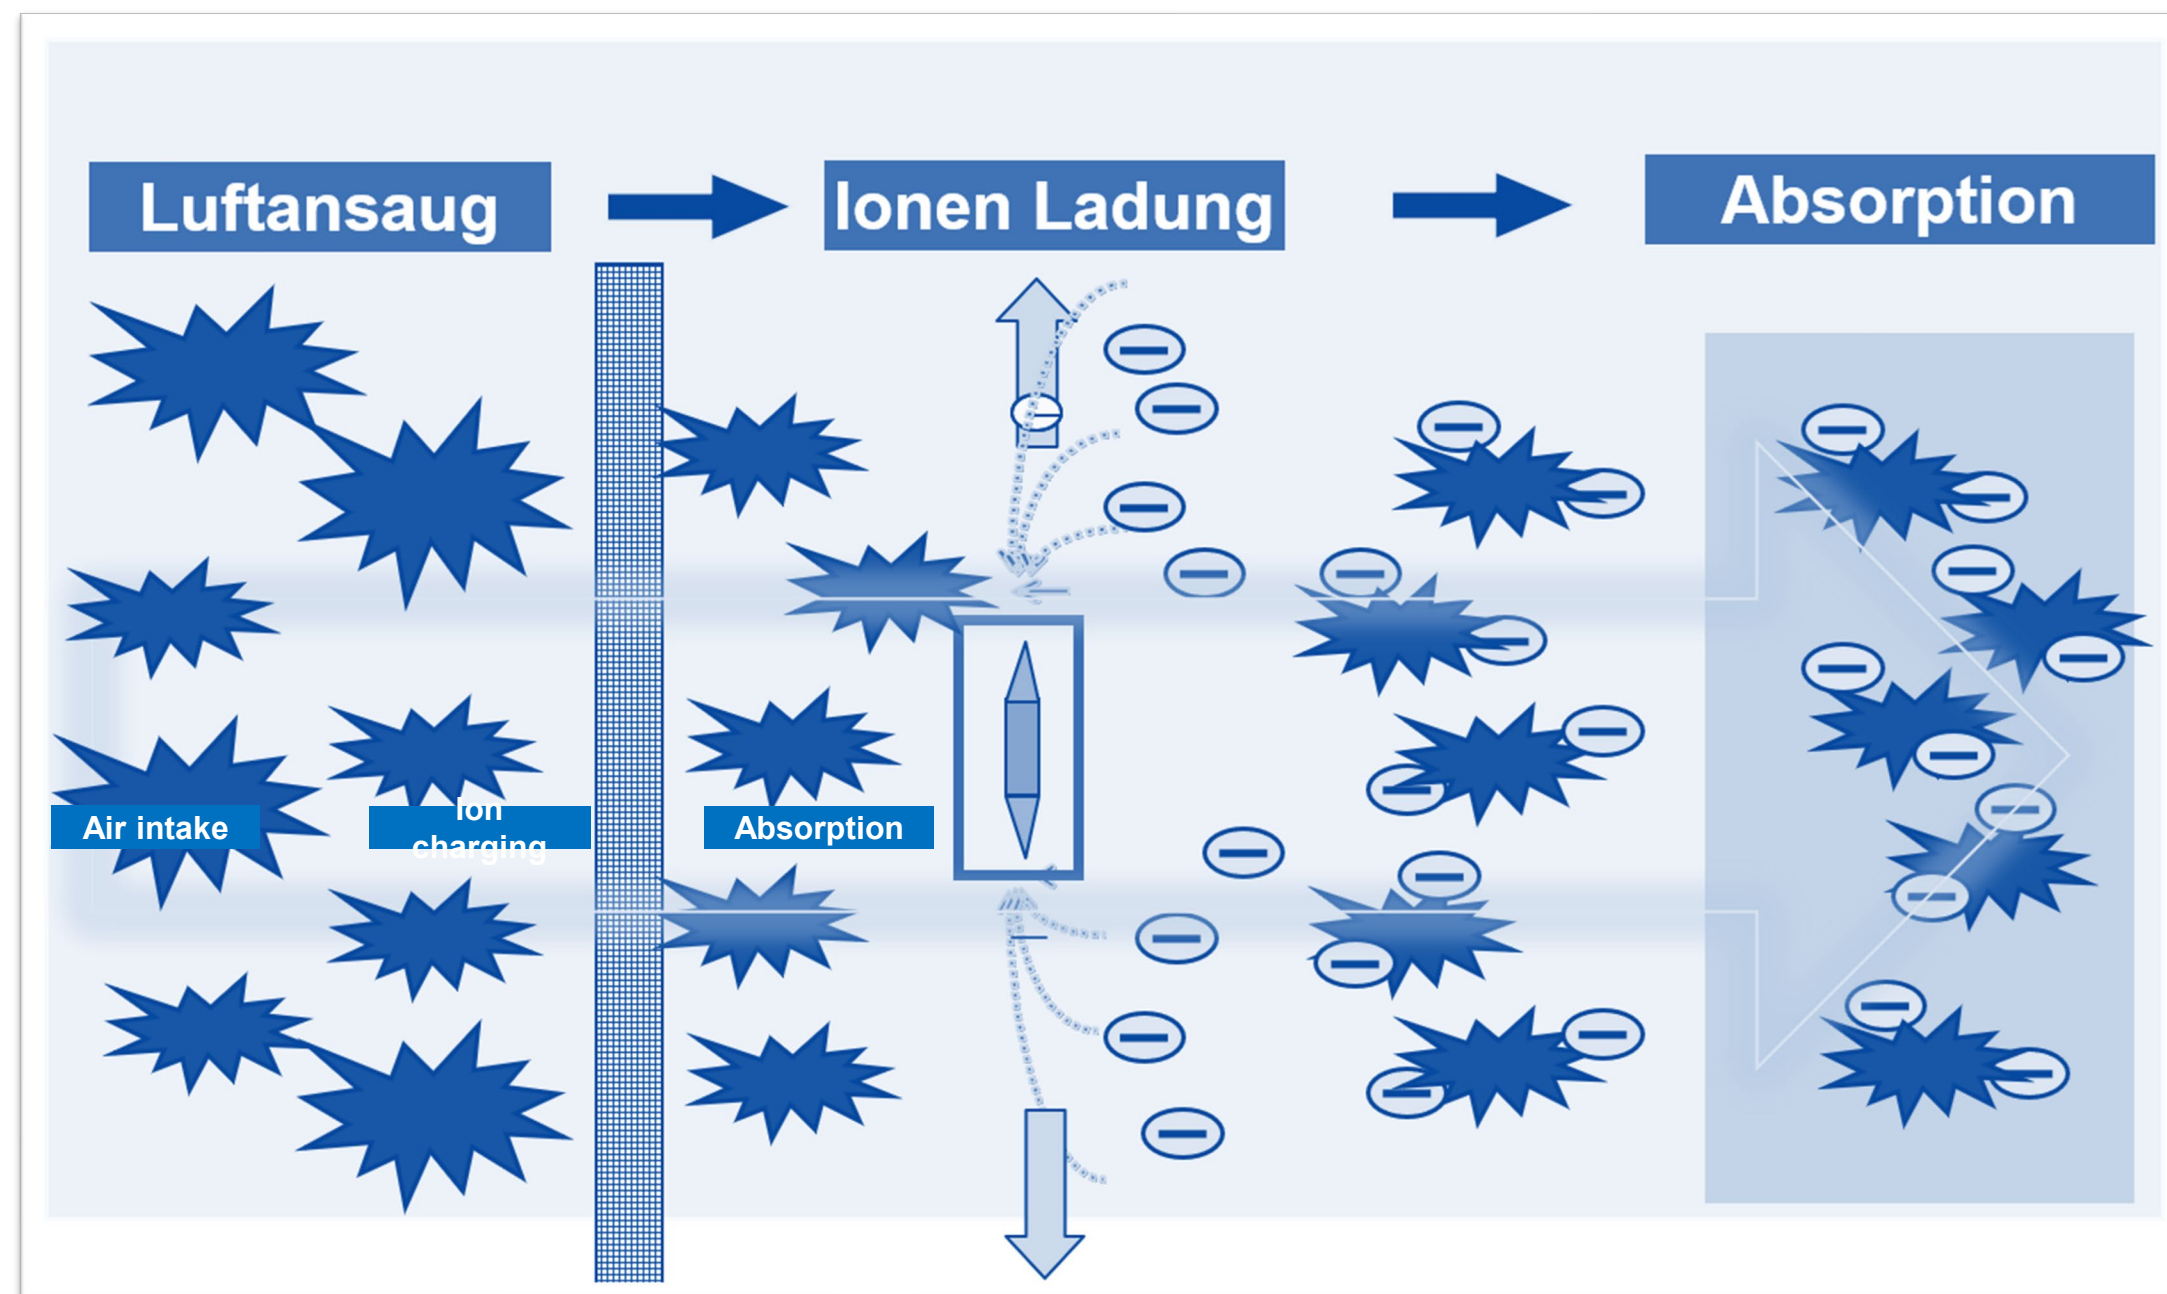

Verunreinigungen

Luftfilter

Ionisator

Wärmetauscher

- Elektrostatischer aktiver Plasma filter
- Komfortní ovladač
- Twin-rotary kompresor (všechny výkony)

RAS Ostatní jednotky

Pump up your quality of life ...