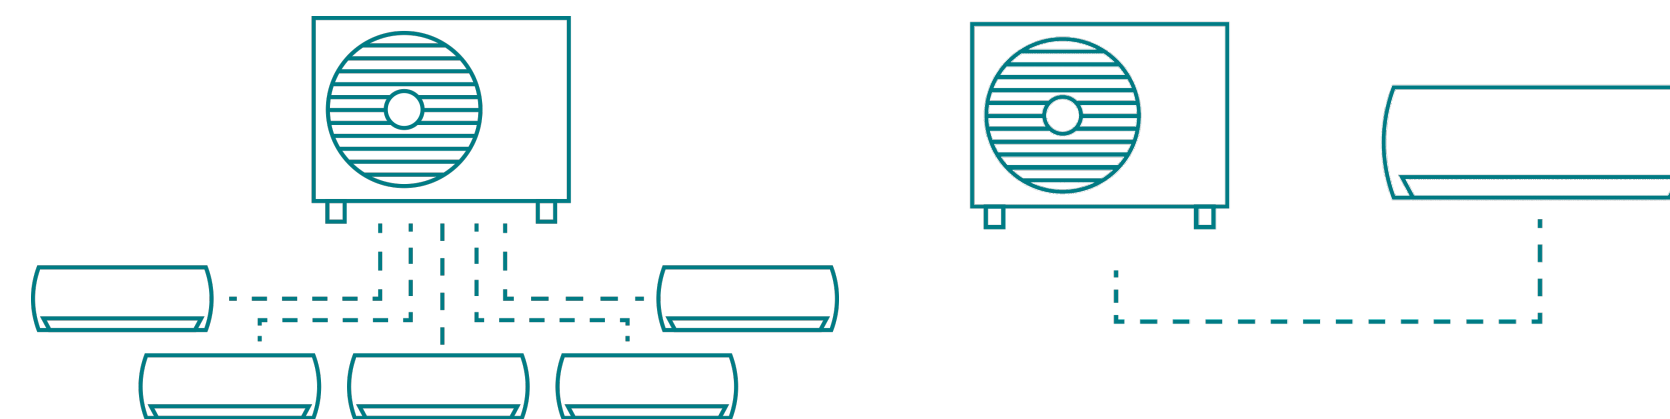

TOSHIBA

RAS Multi Vnitřní

	SEIYA <i>new</i>	SHORAI EDGE <i>b&w</i>	HAORI	DAISEIKAI 9	CONSOLE	60x60 CASSETTE	DUCT
2,0 kW (7)							
2,5 kW (10)							
3,1 kW (13)							
4,6 kW (16)							
5,0 kW (18)							
6,0 kW (22)							
7,0 kW (24)