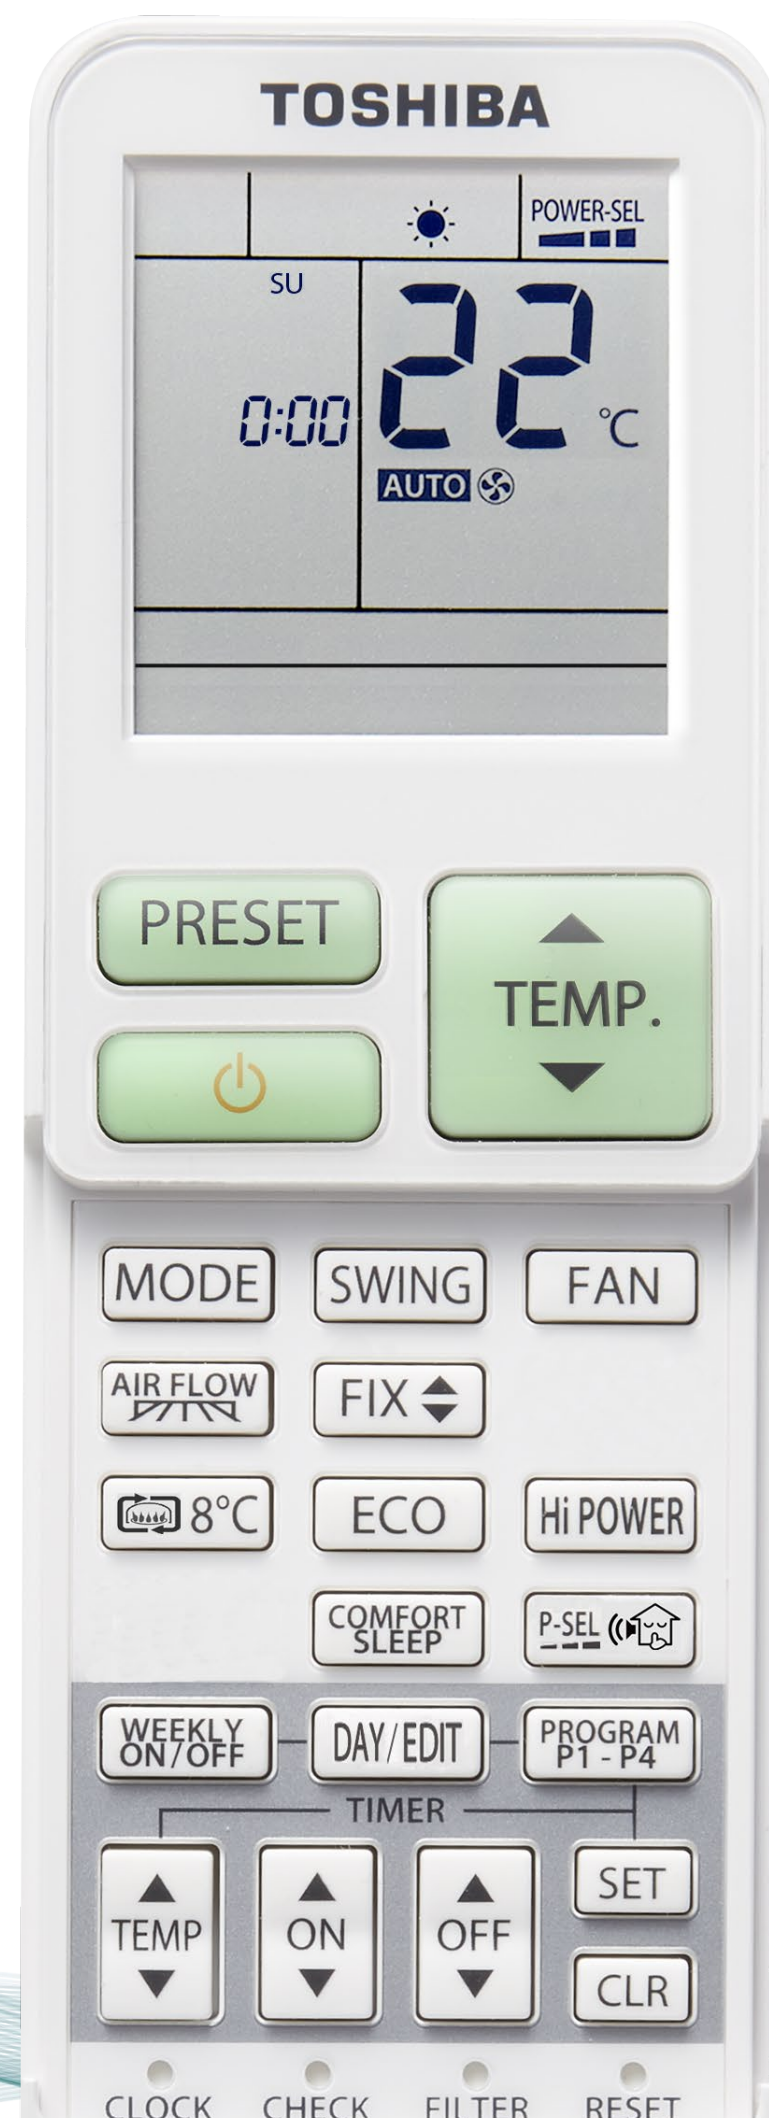

Volitelné příslušenství

Ovladač RB-RXS33E

- Týdenní časovač
- Možnost kabelového připojení!