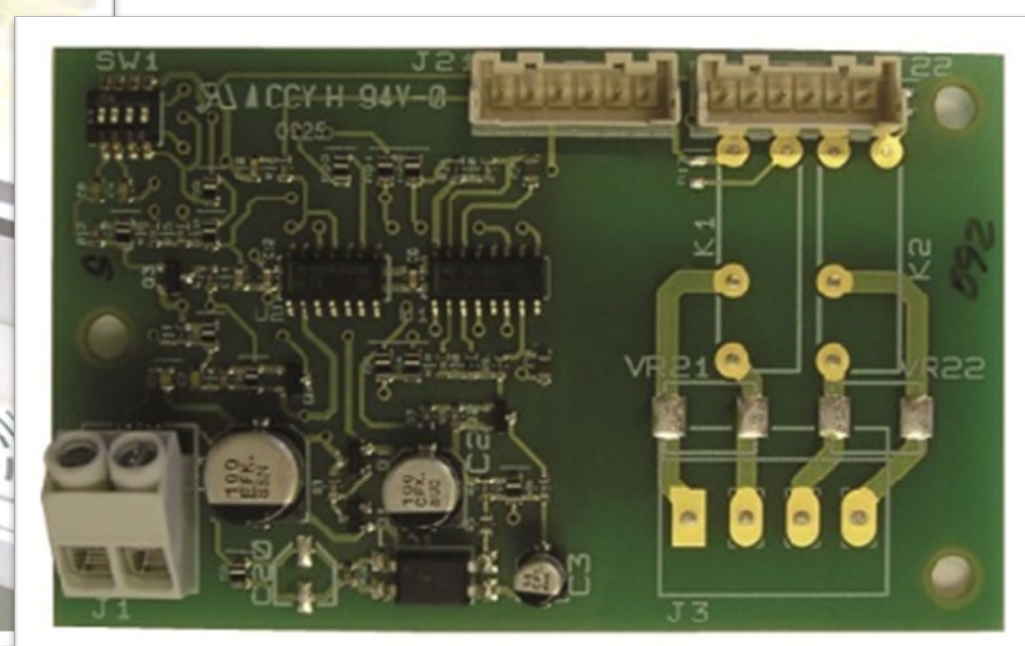

- Může ovládat všechny RAS jednotky
- Volitelné příslušenství

SEIYA

SHORAI

DAISEIKAI

RAS příslušenství

- » RAS Okenní kontakt / Dálkové ON/OFF (Window contact)
- » RAS Kabelový ovladač pro RAS kazetové / RAS mezistropní
(nutné objednat!)

TCB-IFCB5-PE window contact switch

- Window switch function
- Remote ON/OFF control

RB-RWS21-E wired remote control

- For Duct unit
- For 4-way. Cassette

RAS příslušenství

» Ovládání na dálku: Od GSM pro chalupy až po TOSHIBA WiFi...