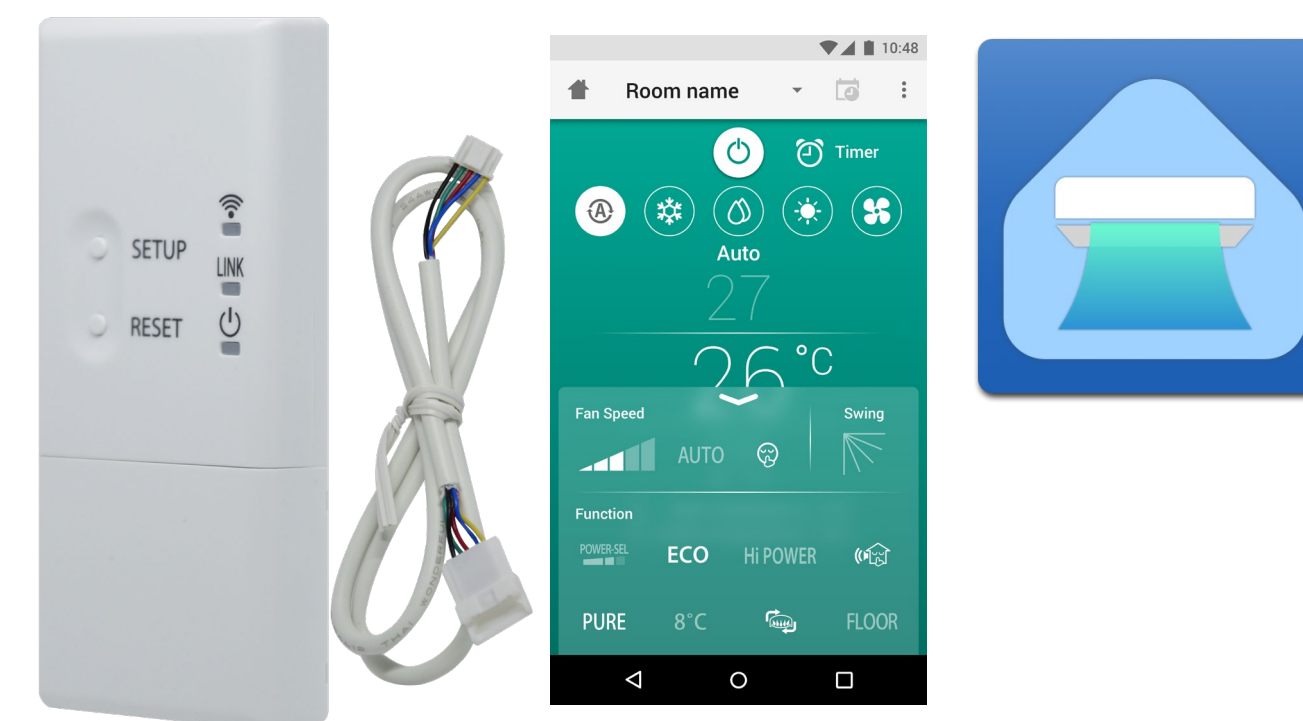

TOSHIBA WiFi Adapter

- Ovládání všech funkcí
- TOSHIBA speciální aplikace
- Všechny funkce zařízení, vč. filtrace
- Aplikace pro Android / iOS

Nutný Internet & WLAN required!