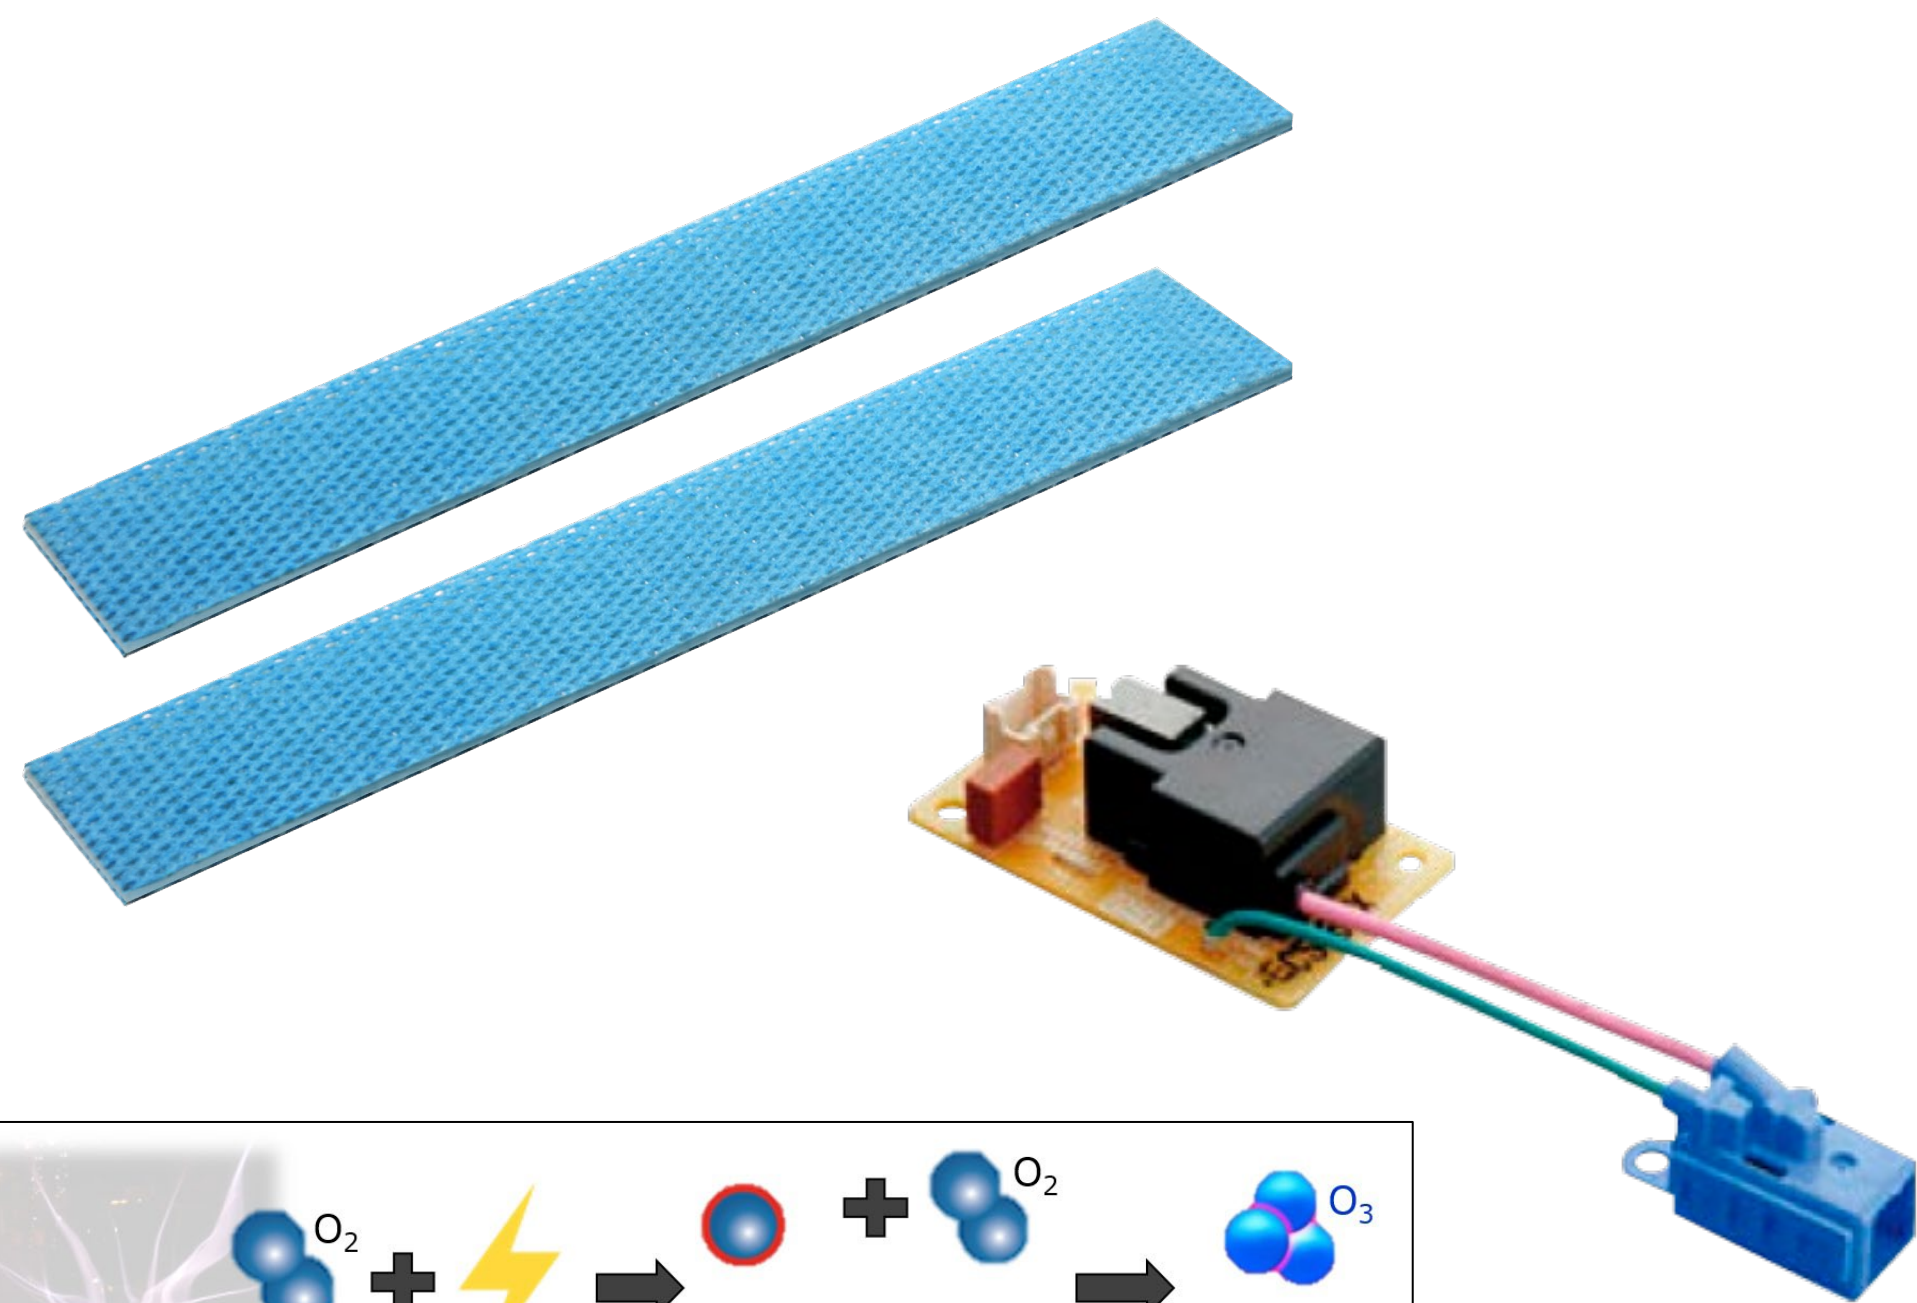

» HAORI FILTRAČNÍ SYSTÉM

- Ionizátor
(aktivní čištění vzduchu ozonem)
- Ultra Pure 2.5 Filter

HAORI

TOSHIBA

» DESIGNOVÉ IR OVLÁDÁNÍ

- Designové ovládání
- Magnetický držák na zed'

HAORI

TOSHIBA