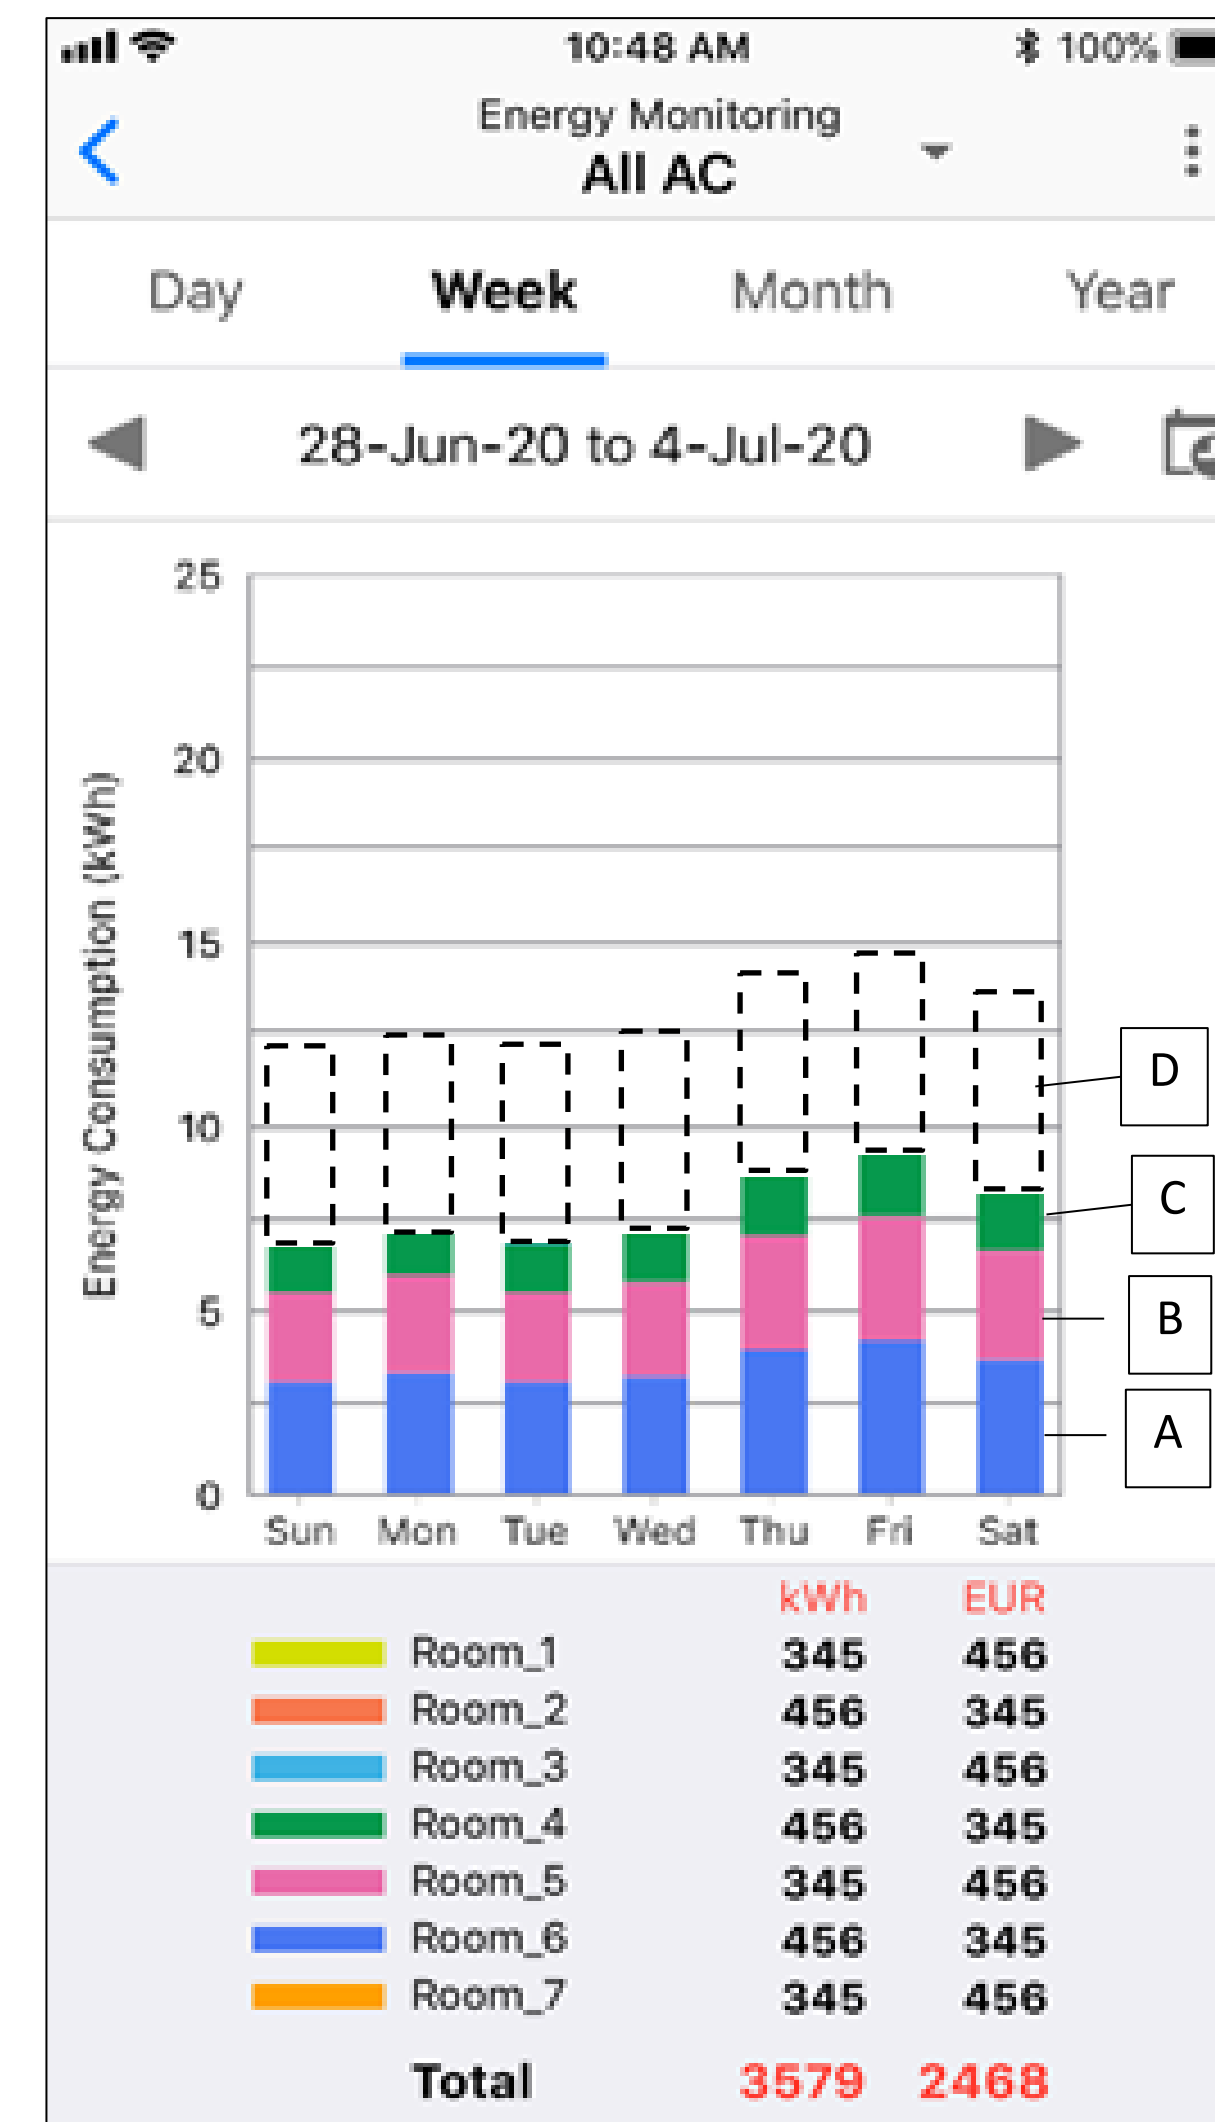

RAS Multi NEXT

» ENERGY MONITORING

Energy Monitoring – princip RAS Multi :

- Měření celkové spotřeby CDU
- Rozpočítání na všechny jednotky podle jejich velikosti
- Zobrazení jen pro jednotky, které mají WiFi

Příklad:

Unit A - 16k ,B -13k a C - 07k s WiFi

Unit D - 24k nemá připojení na WiFi

⇒ Nezobrazí se spotřeba jednotky D