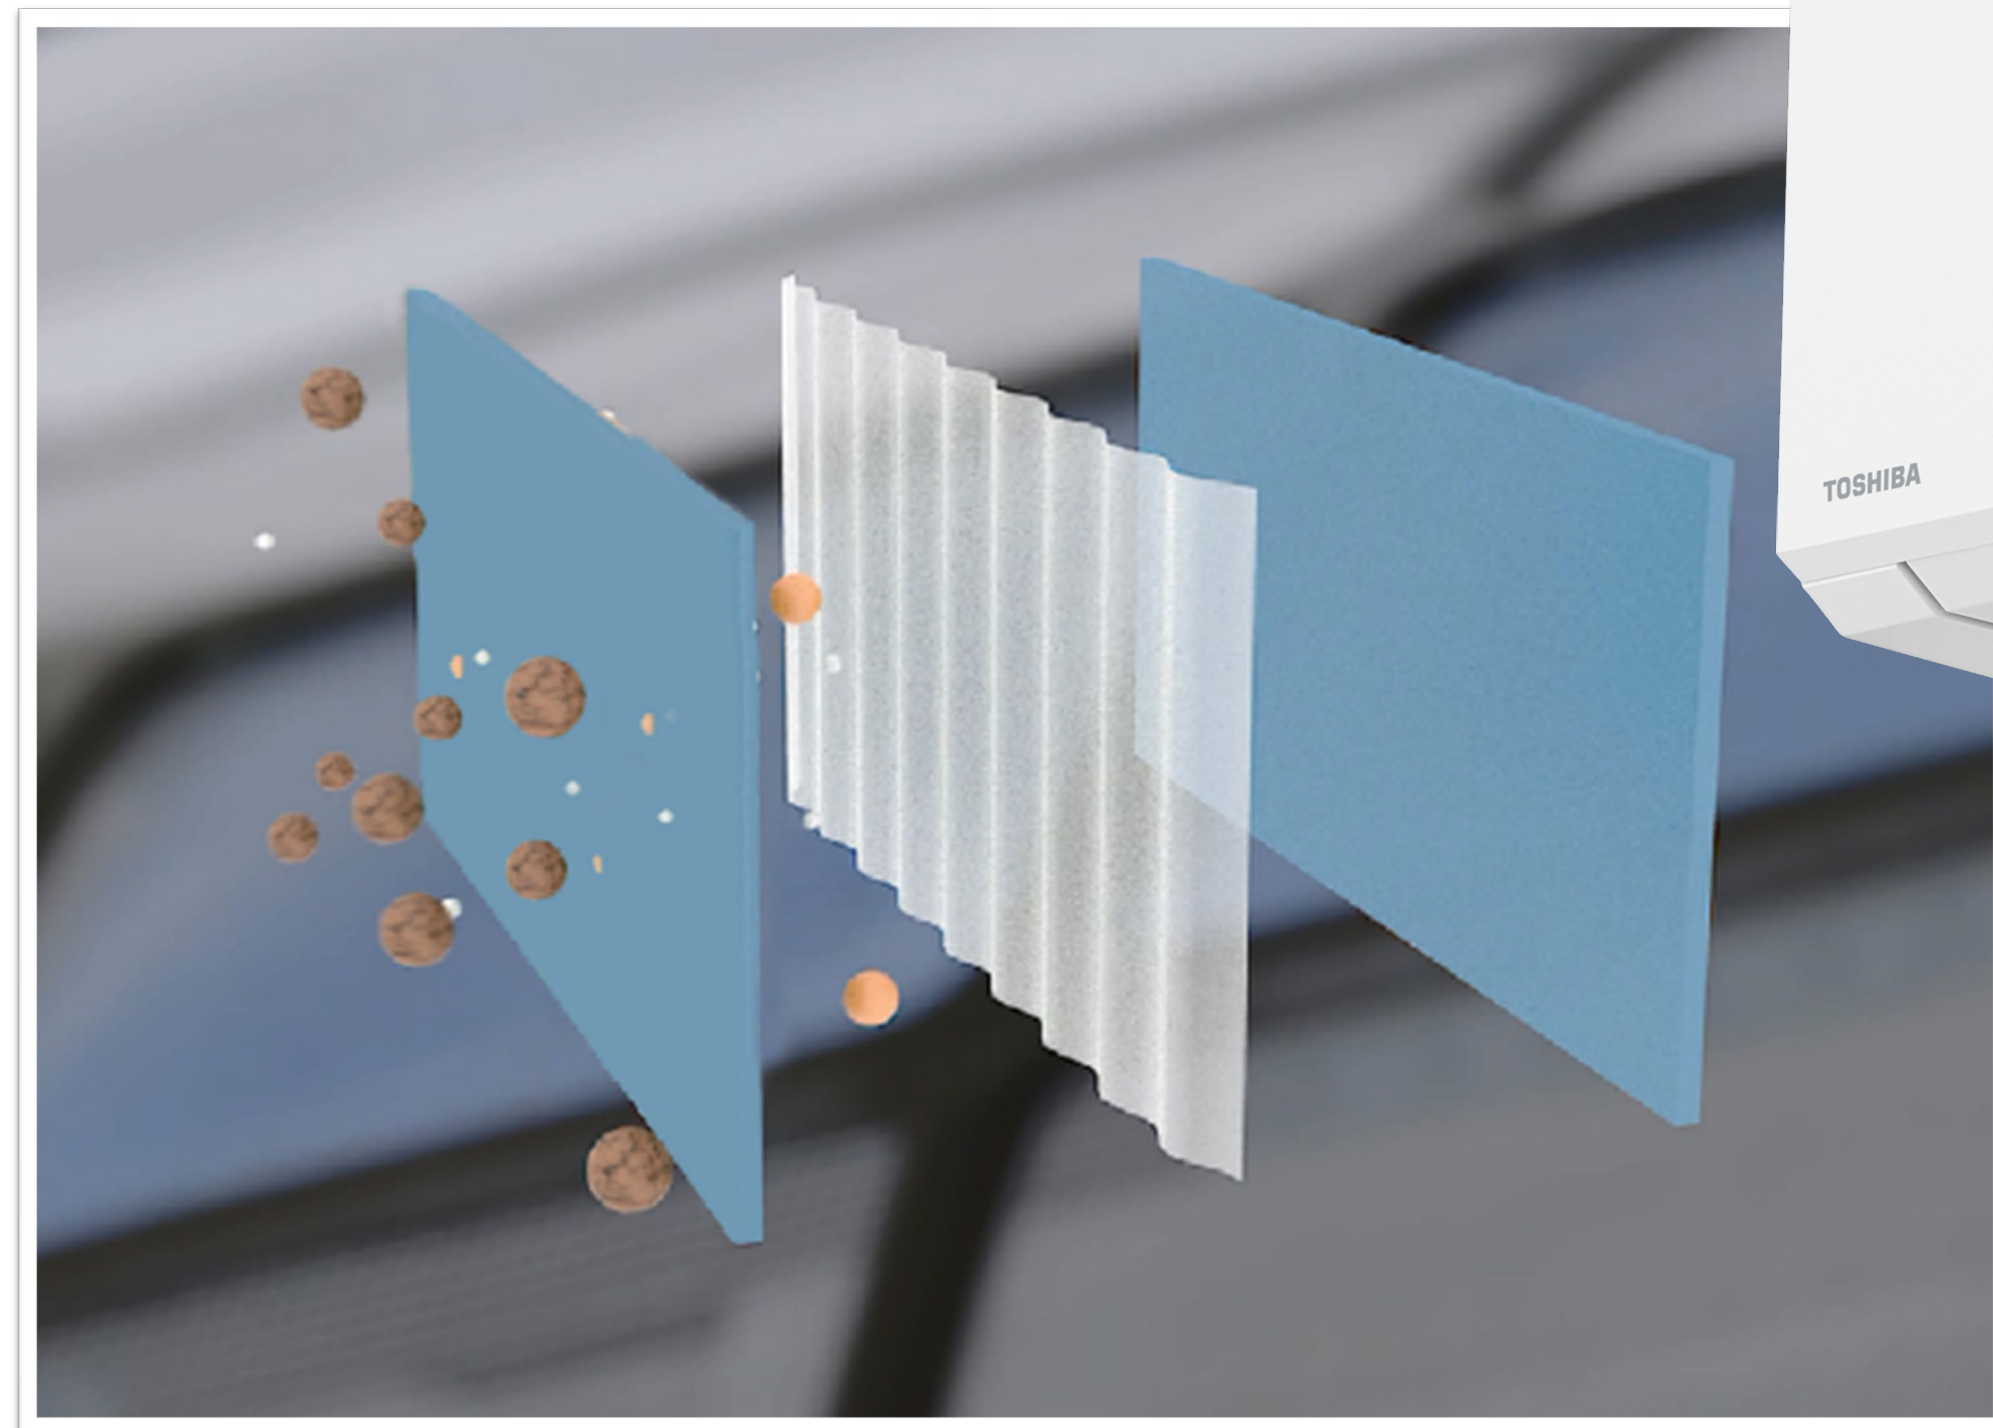

TOSHIBA

SHORAI Edge B&W **new** **PREVIEW**

» HIGH Line – Allrounder

Ultra Pure 2.5 Filter

TOSHIBA Ultra Pure filter

- Filtrační pásy
- Neutralizují viry, bakterie, pachy
- Zachycují prach, spóry plísní a částice PM2.5