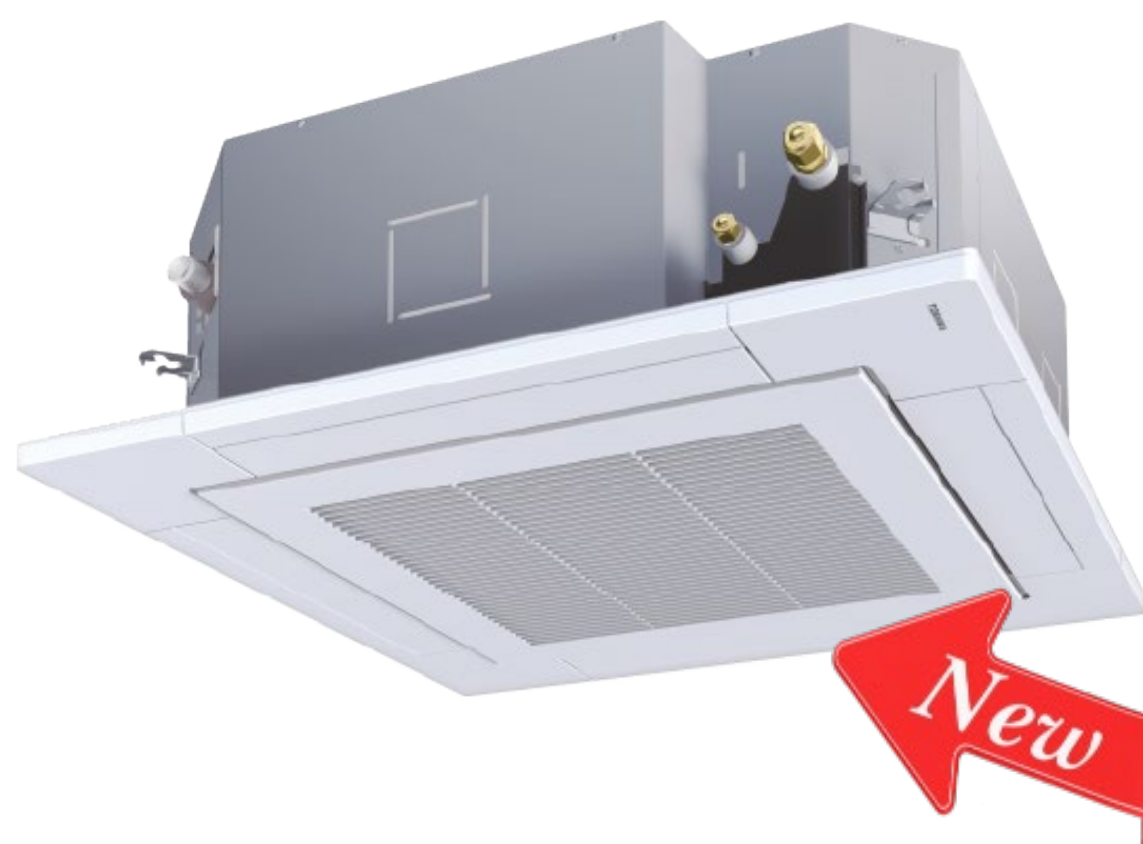

Příklad:

Unit A - 16k ,B -13k a C - 07k s WiFi

Unit D - 24k nemá připojení na WiFi

⇒ Nezobrazí se spotřeba jednotky D

RAS Multi NEXT: připravuje se

WiFi-Interface
pro
multi-only vnitřní
jednotky

RAS – VOLITELNÉ PŘÍSLUŠENSTVÍ