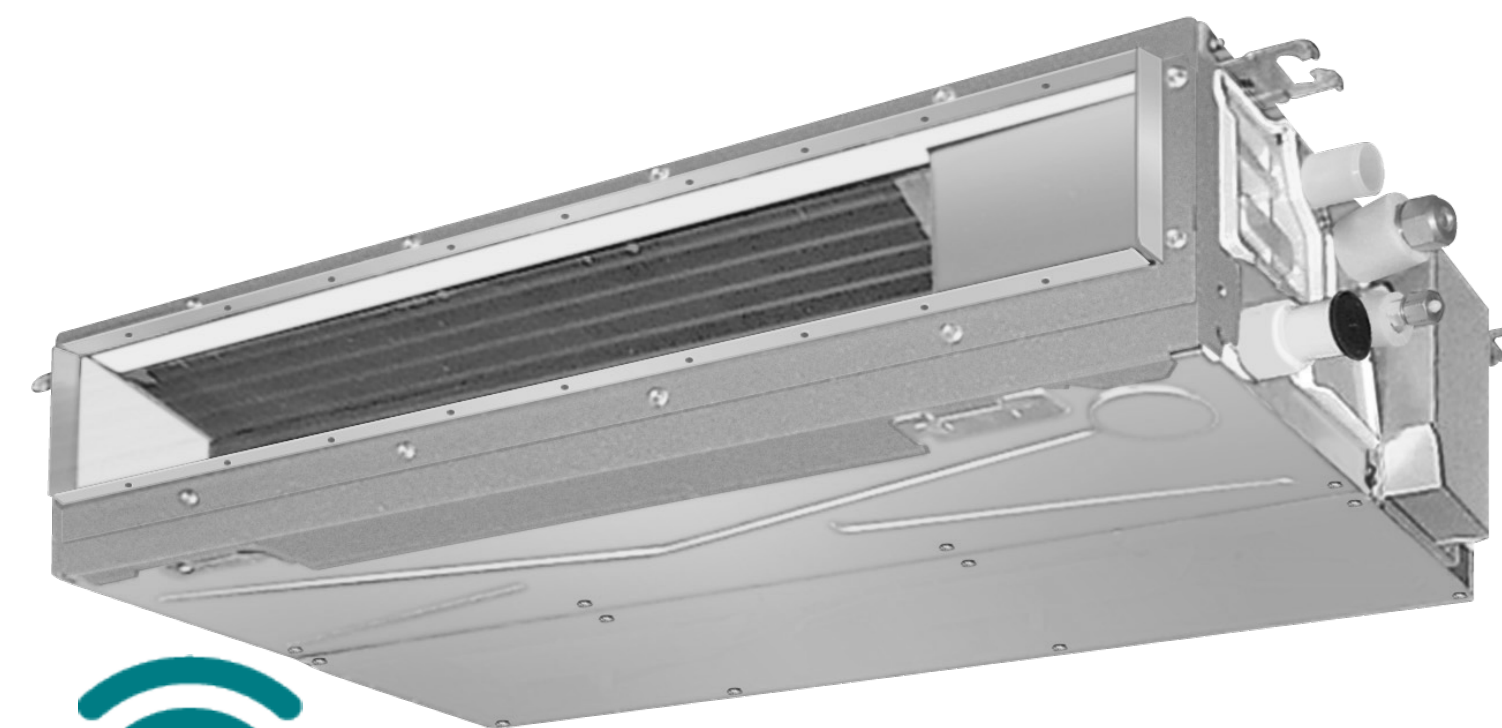

Příklad:

Unit A - 16k ,B -13k a C - 07k s WiFi

Unit D - 24k nemá připojení na WiFi

⇒ Nezobrazí se spotřeba jednotky D

RAS Multi NEXT: připravuje se

WiFi-Interface
pro
multi-only vnitřní
jednotky

RAS – VOLITELNÉ PŘÍSLUŠENSTVÍ