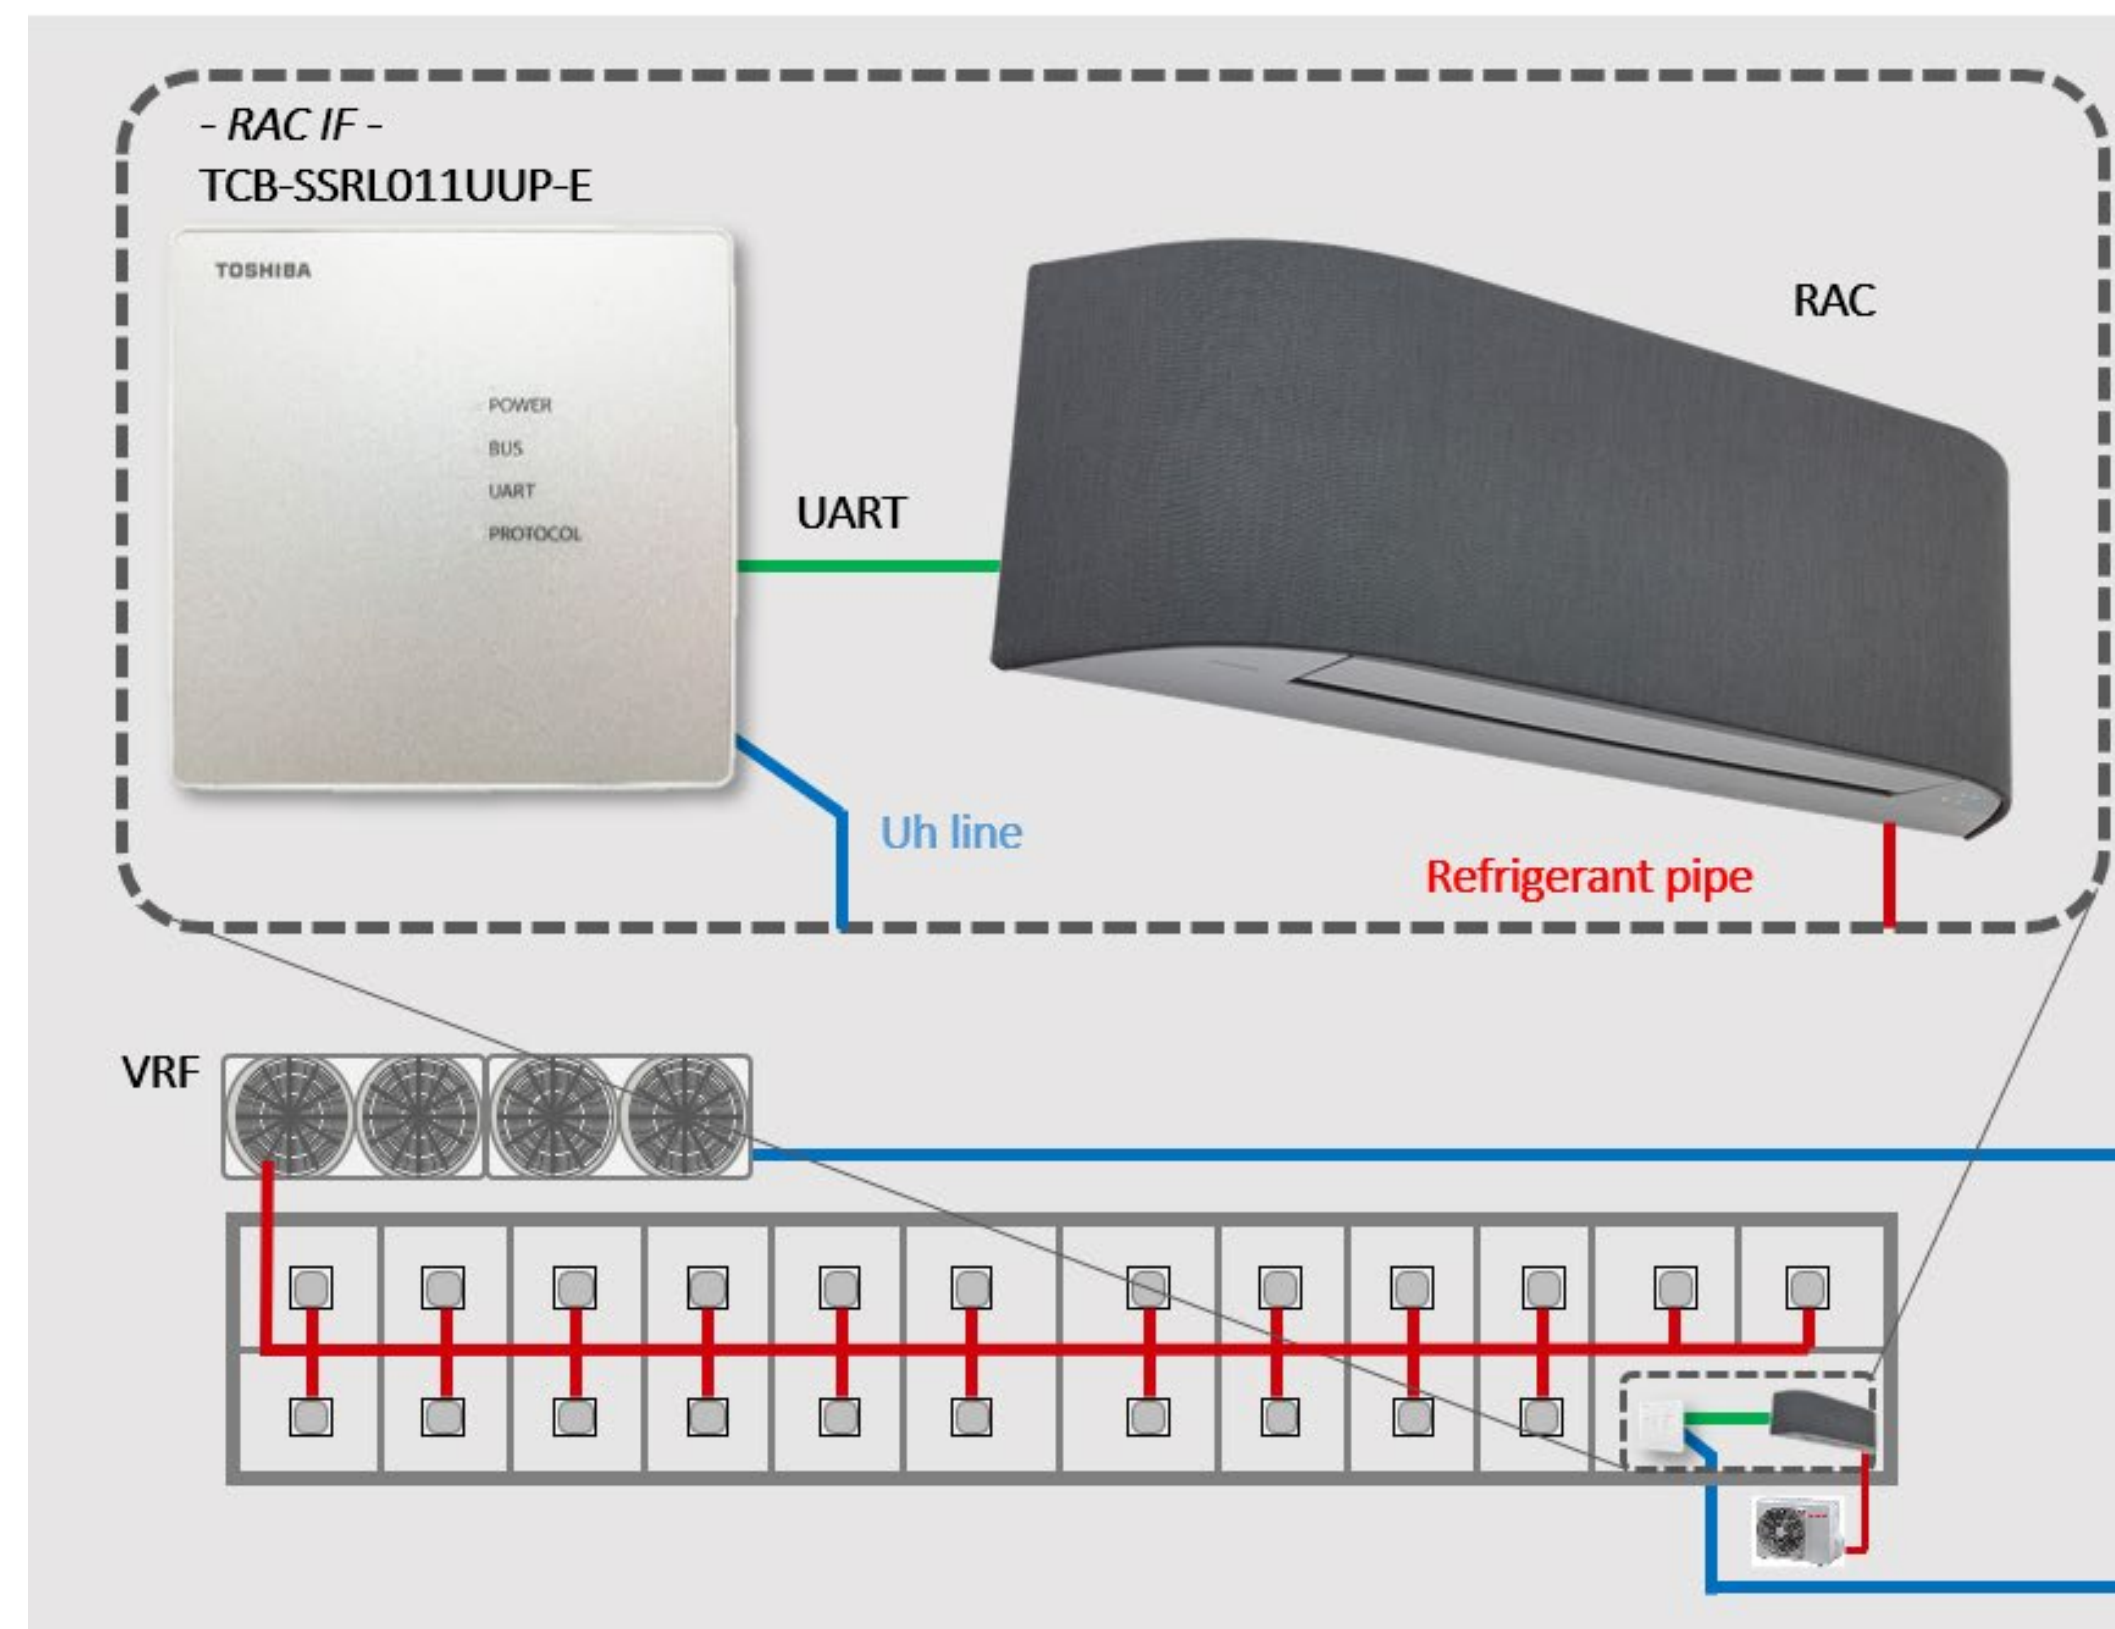

WORKS WITH
alexa

RAS příslušenství

- » RAS interface TU2C-Link pro BMS (Centrální ovladače, BACNet, MODbus, KNX)
- » **TCB-SSRL011UUP-E** – Základní princip
 - * Pro Seiya new, Haori, Shorai Edge B&W, Daiseikai 9, Parapetní, ...

RAS příslušenství

- » RAS interface TU2C-Link pro BMS (Centrální ovladače, BACNet, MODbus, KNX)
- » **TCB-SSRL011UUP-E** - Schéma komunikace

BMS: Building Management System

RAS příslušenství

- » RAS TU2C-Link interface pro BMS (Centrální ovladače, BACNet, MODbus, KNX)
- » **TCB-SSRL011UUP-E** - Detail zapojení