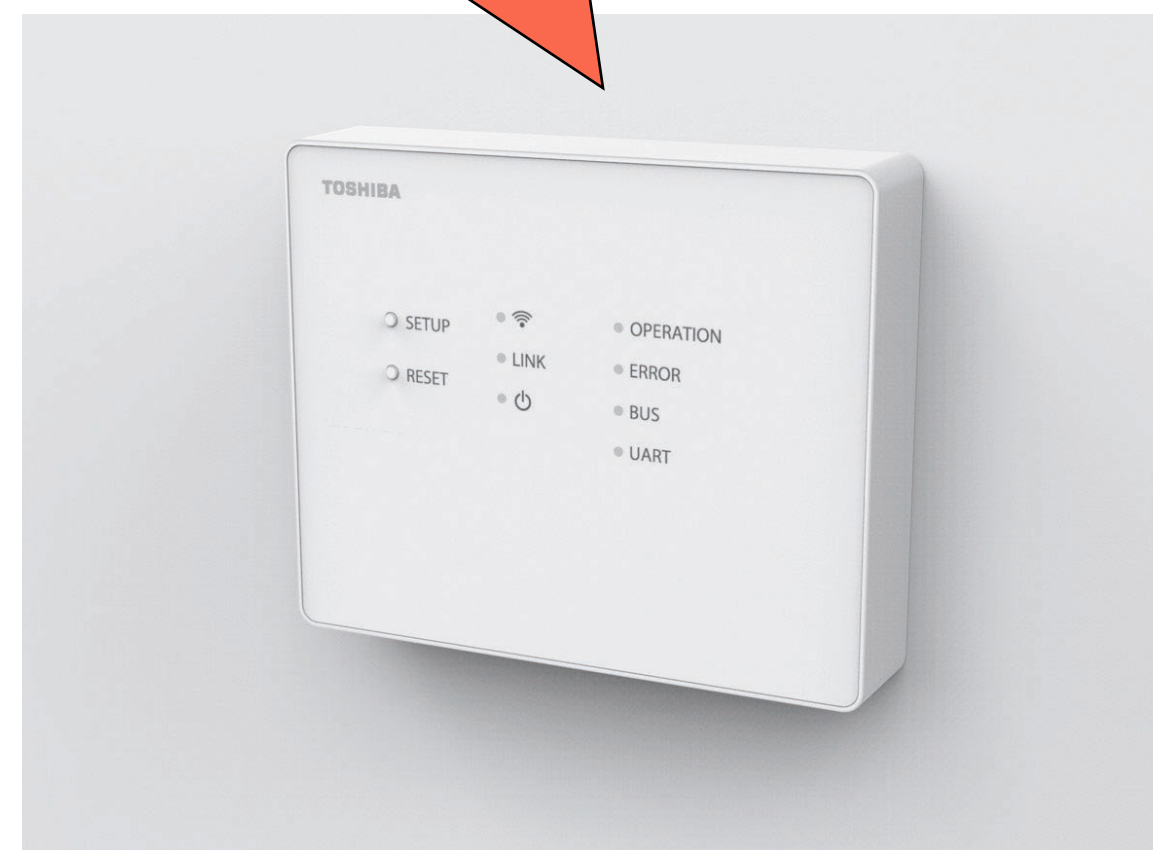

RAS Multi NEXT

» ENERGY MONITORING

Energy Monitoring – princip RAS Multi :

- Měření celkové spotřeby CDU
- Rozpočítání na všechny jednotky podle jejich velikosti
- Zobrazení jen pro jednotky, které mají WiFi

Příklad:

Unit A - 16k ,B -13k a C - 07k s WiFi

Unit D - 24k nemá připojení na WiFi

⇒ Nezobrazí se spotřeba jednotky D

RAS Multi NEXT: připravuje se

WiFi-Interface
pro
multi-only vnitřní
jednotky

RAS – VOLITELNÉ PŘÍSLUŠENSTVÍ