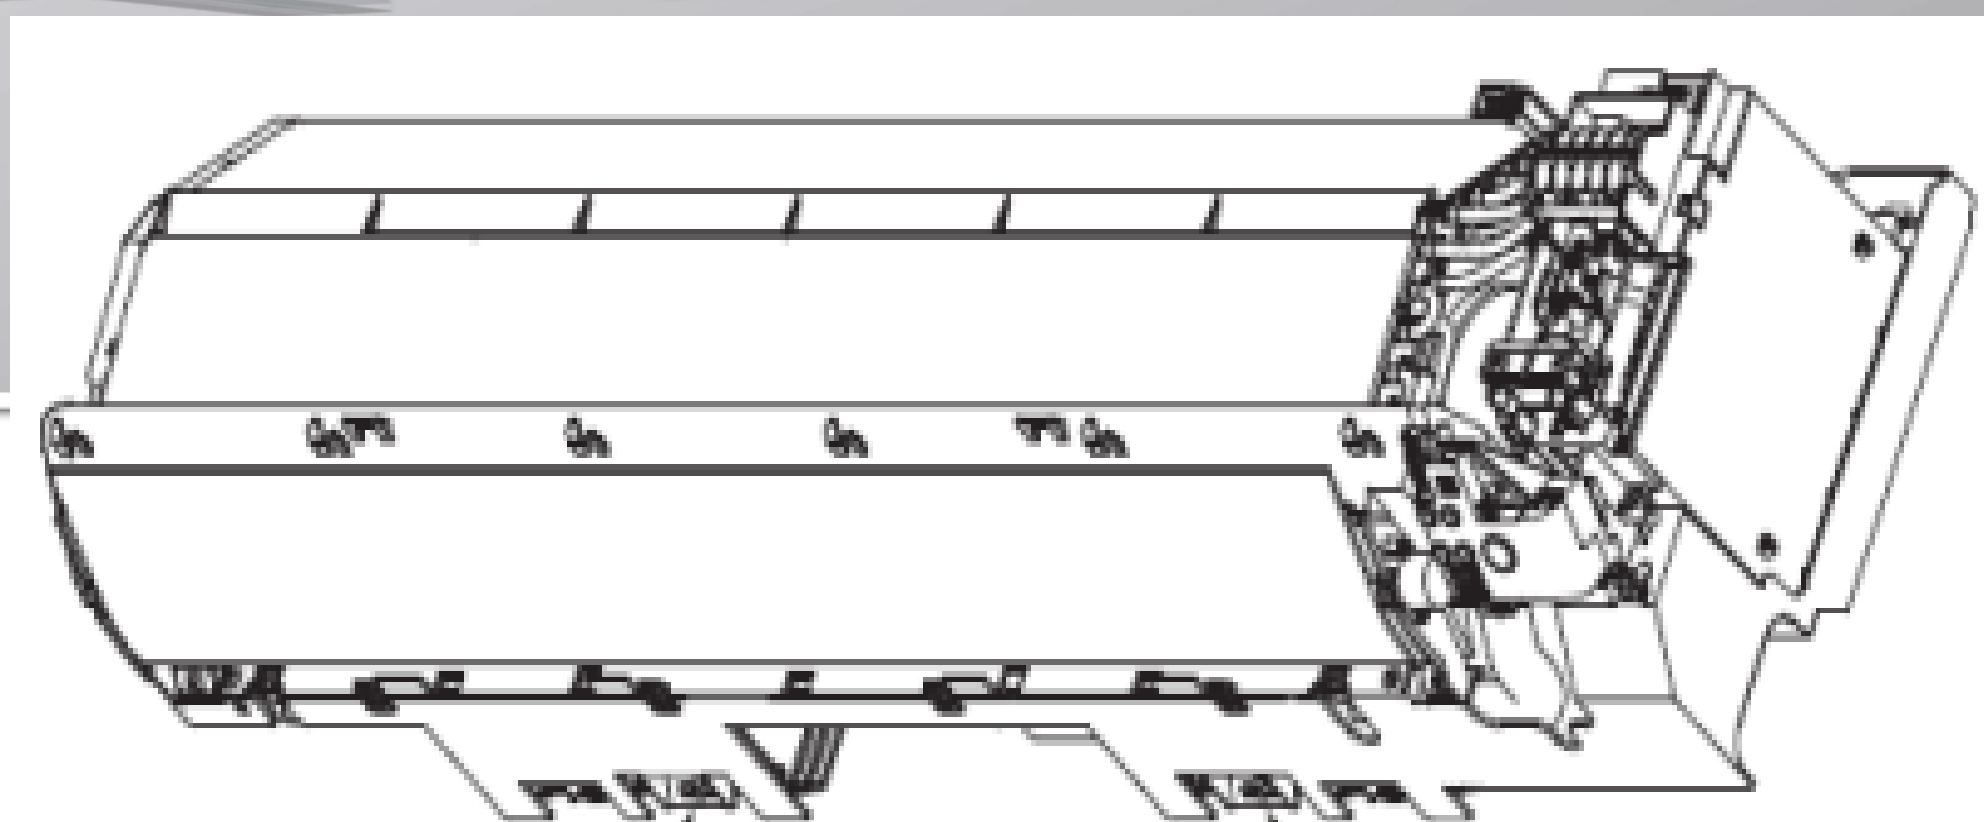

TOSHIBA

SEIYA NEW

» BASIC Line – next generation

SHORAI Edge backbody:

- Snadný přístup k pertlům
- Neviditelné perforace vstupů

TOSHIBA

SEIYA NEW

» BASIC Line – next generation