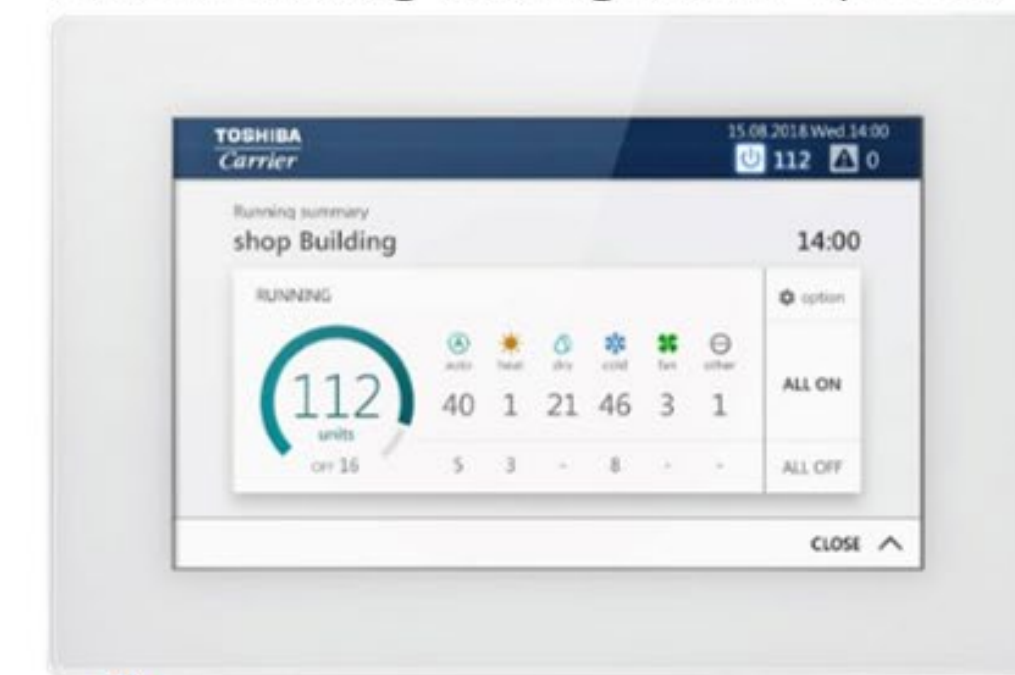

BMS: Building Management System