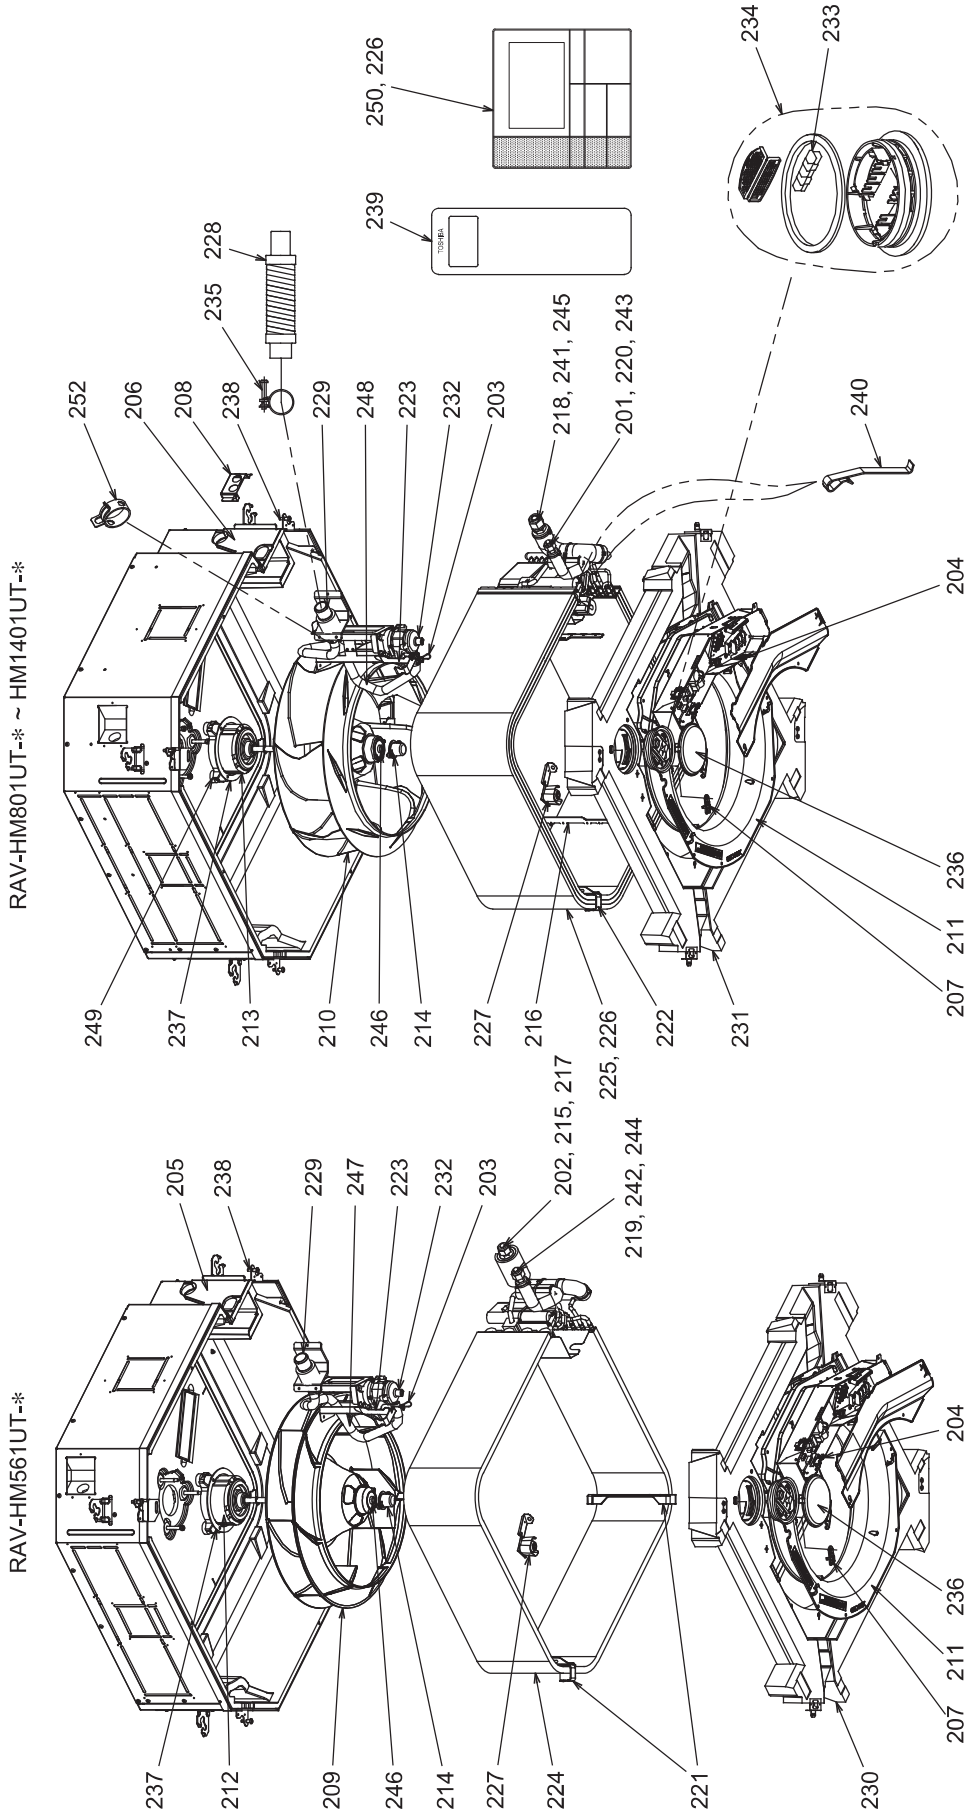

12. EXPLODED VIEWS AND PARTS LIST

12-1. RAV-HM561UT-E, HM801UT-E, HM1101UT-E, HM1401UT-E

Location No.	Part No.	Description	Q'ty/Set RAV-HM			
			561UT-E	801UT-E	1101UT-E	1401UT-E
201	43149498	SOCKET, 9.52		1	1	1
202	43149501	NUT, FLARE, 12.7	1			
203	43079249	BAND, HOSE	1	1	1	1
204	43089147	CLAMP, WIRE	4	4	4	4
205	43119497	COVER ASSY	1			
206	43119500	COVER ASSY		1	1	1
207	43119498	COVER, SENSOR	1	1	1	1
208	43119557	PLATE ASSY, FIX, CONDUIT		1	1	1
209	43120248	FAN, ASSY, TURB	1			
210	43120286	FAN, ASSY, TURB		1	1	1
211	43122110	BELL MOUTH	1	1	1	1
212	4312C192	MOTOR, FAN, ICF-340D60-1	1			
213	4312C214	MOTOR, FAN, ASSY		1	1	1
214	43139166	CAP, NUT	1	1	1	1
215	43047692	BONNET	1			
216	43122152	PLATE, WIND		4	4	4
217	43149494	SOCKET, 12.7	1			
218	43149496	SOCKET, 15.88		1	1	1
219	43149497	SOCKET	1			
220	43149500	NUT, FLARE, 9.52		1	1	1
221	43149502	FIX, BAND, EVAPORATOR	2			
222	43149503	FIX, BAND, EVAPORATOR		2	2	2
223	43149425	FIX, BAND, EVAPORATOR	1	1	1	1
224	4314J570	REFRIGERATION CYCLE ASSY	1			
225	4314J571	REFRIGERATION CYCLE ASSY			1	1
226	4314J572	REFRIGERATION CYCLE ASSY		1		
227	43151299	SWITCH ASSY, FLOAT, FS-0218-102	1	1	1	1
228	43170244	HOSE, DRAIN, 25A	1	1	1	1
229	43170254	SOCKET, ASSY DRAIN	1	1	1	1
230	43172251	PAN, DRAIN	1			
231	43172266	PAN, DRAIN		1	1	1
232	43177024	PUMP, DRAIN, PMD-08D12TF-2	1	1	1	1
233	43179152	GLASS, ASSY	1	1	1	1
234	43179167	LID ASSY, INSIDE	1	1	1	1
235	43179163	BAND, HOSE	1	1	1	1
236	43179164	LID, ASSY, OUTSIDE	1	1	1	1
237	43197199	WASHER	1	1	1	1
238	43197206	SCREW, FIX, PANEL	4	4	4	4
239	43166045	REMOTE CONTROLLER, WIRELESS, WH-TE08NE	1	1	1	1
240	43F19904	HOLDER, SENSOR (TS)	2	2	2	2
241	43149495	NUT, FLARE, 15.88		1	1	1
242	43149499	NUT, FLARE, 9.52	1			
243	43F47609	BONNET, 9.52		1	1	1
244	43F49697	BONNET, 6.35	1			
245	43147194	BONNET, 15.88		1	1	1
246	43F97212	NUT	1	1	1	1
247	43170281	HOSE, DRAIN	1			
248	43170282	HOSE, DRAIN		1	1	1
249	43139186	RUBBER, CUSHION		3	3	3
250	43166042	REMOTE CONTROLLER, RBC-AMSU51-EN	1	1	1	1
251	43166043	REMOTE CONTROLLER, RBC-AMSU51-ES	1	1	1	1
252	43179149	BAND, HOSE	1	1	1	1