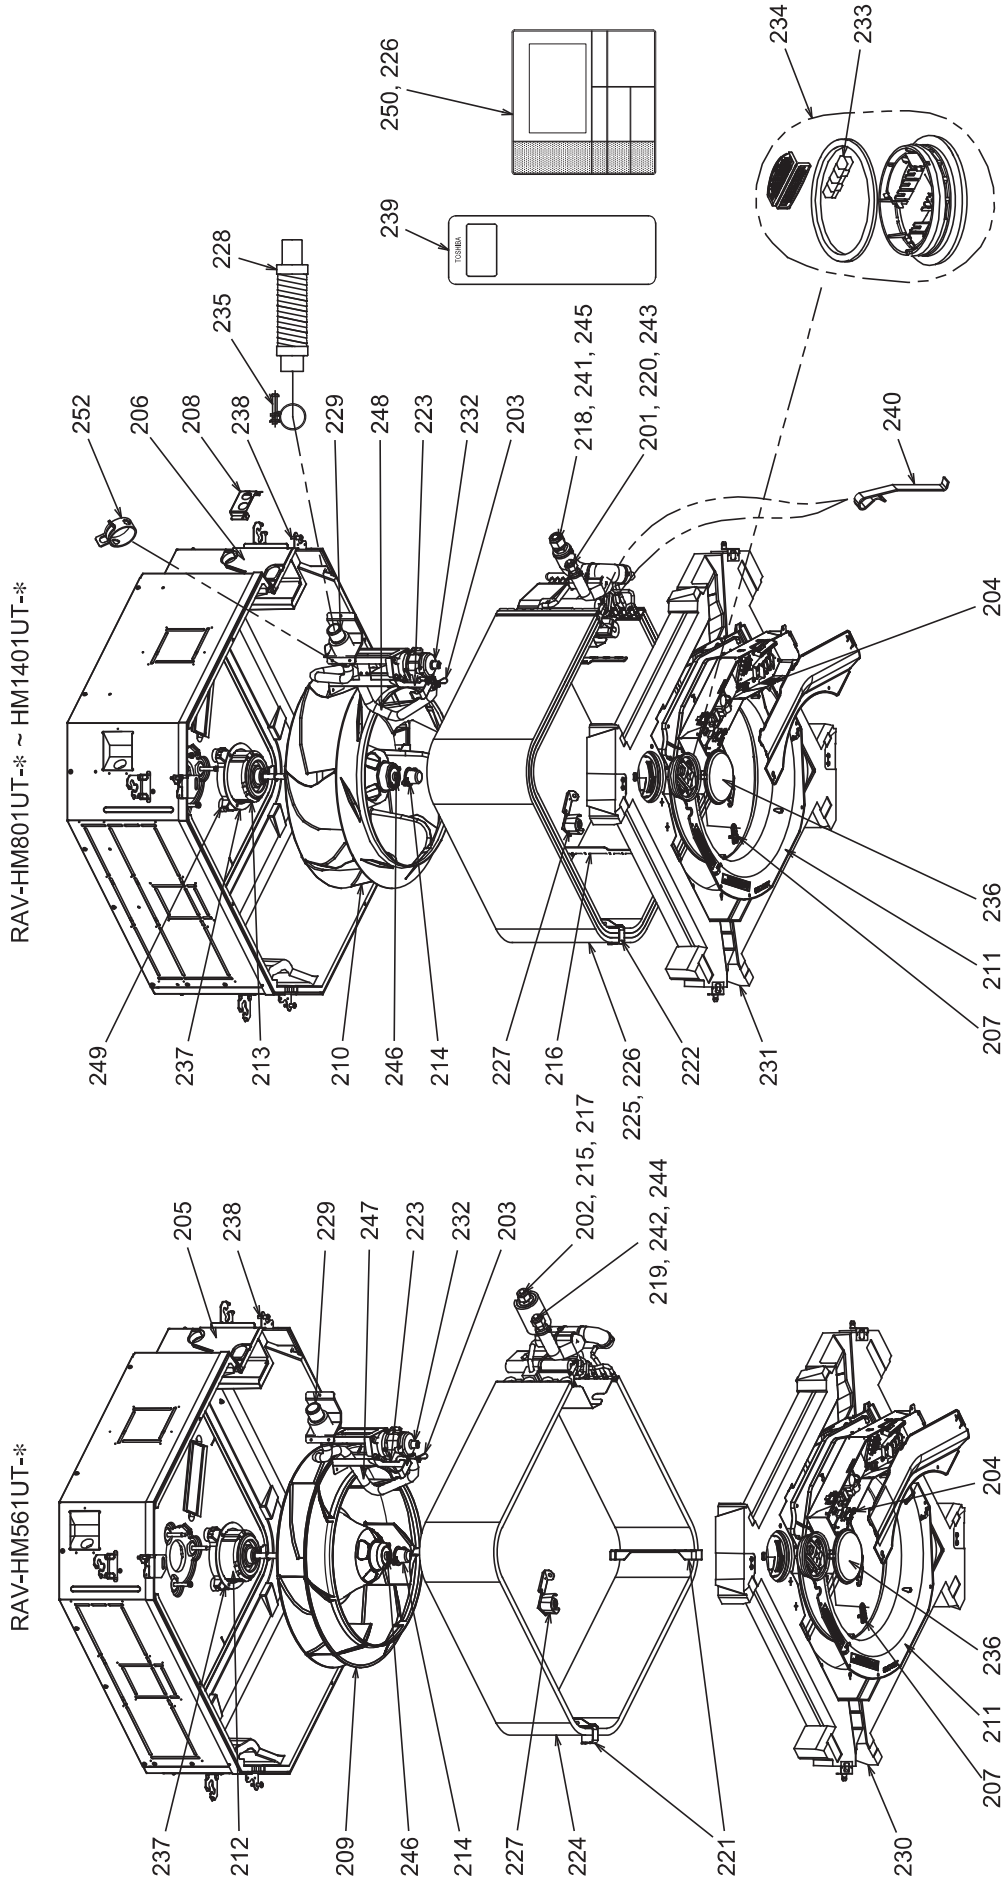

12-2. RAV-HM561UT-TR, HM801UT-TR, HM1101UT-TR, HM1401UT-TR

Location No.	Part No.	Description	Q'ty/Set RAV-HM			
			561UT-TR	801UT-TR	1101UT-TR	1401UT-TR
201	43149498	SOCKET, 9.52		1	1	1
202	43149501	NUT, FLARE, 12.7	1			
203	43079249	BAND, HOSE	1	1	1	1
204	43089147	CLAMP, WIRE	4	4	4	4
205	43119497	COVER ASSY	1			
206	43119500	COVER ASSY		1	1	1
207	43119498	COVER, SENSOR	1	1	1	1
208	43119557	PLATE ASSY, FIX, CONDUIT		1	1	1
209	43120248	FAN, ASSY, TURB	1			
210	43120286	FAN, ASSY, TURB		1	1	1
211	43122110	BELL MOUTH	1	1	1	1
212	4312C192	MOTOR, FAN, ICF-340D60-1	1			
213	4312C214	MOTOR, FAN, ASSY		1	1	1
214	43139166	CAP, NUT	1	1	1	1
215	43047692	BONNET	1			
216	43122152	PLATE, WIND		4	4	4
217	43149494	SOCKET, 12.7	1			
218	43149496	SOCKET, 15.88		1	1	1
219	43149497	SOCKET	1			
220	43149500	NUT, FLARE, 9.52		1	1	1
221	43149502	FIX,BAND, EVAPORATOR	2			
222	43149503	FIX,BAND, EVAPORATOR		2	2	2
223	43149425	FIX,BAND, EVAPORATOR	1	1	1	1
224	4314J570	REFRIGERATION CYCLE ASSY	1			
225	4314J571	REFRIGERATION CYCLE ASSY			1	1
226	4314J572	REFRIGERATION CYCLE ASSY		1		
227	43151299	SWITCH ASSY, FLOAT, FS-0218-102	1	1	1	1
228	43170244	HOSE, DRAIN, 25A	1	1	1	1
229	43170254	SOCKET, ASSY DRAIN	1	1	1	1
230	43172251	PAN, DRAIN	1			
231	43172266	PAN, DRAIN		1	1	1
232	43177024	PUMP, DRAIN, PMD-08D12TF-2	1	1	1	1
233	43179152	GLASS, ASSY	1	1	1	1
234	43179167	LID ASSY, INSIDE	1	1	1	1
235	43179163	BAND, HOSE	1	1	1	1
236	43179164	LID, ASSY, OUTSIDE	1	1	1	1
237	43197199	WASHER	1	1	1	1
238	43197206	SCREW, FIX, PANEL	4	4	4	4
239	43166045	REMOTE CONTROLLER, WIRELESS, WH-TE08NE	1	1	1	1
240	43F19904	HOLDER, SENSOR (TS)	2	2	2	2
241	43149495	NUT, FLARE, 15.88		1	1	1
242	43149499	NUT, FLARE, 9.52	1			
243	43F47609	BONNET, 9.52		1	1	1
244	43F49697	BONNET, 6.35	1			
245	43147194	BONNET, 15.88		1	1	1
246	43F97212	NUT	1	1	1	1
247	43170281	HOSE, DRAIN	1			
248	43170282	HOSE, DRAIN		1	1	1
249	43139186	RUBBER, CUSHION		3	3	3
250	43166042	REMOTE CONTROLLER, RBC-AMSU51-EN	1	1	1	1
251	43166043	REMOTE CONTROLLER, RBC-AMSU51-ES	1	1	1	1
252	43179149	BAND, HOSE	1	1	1	1