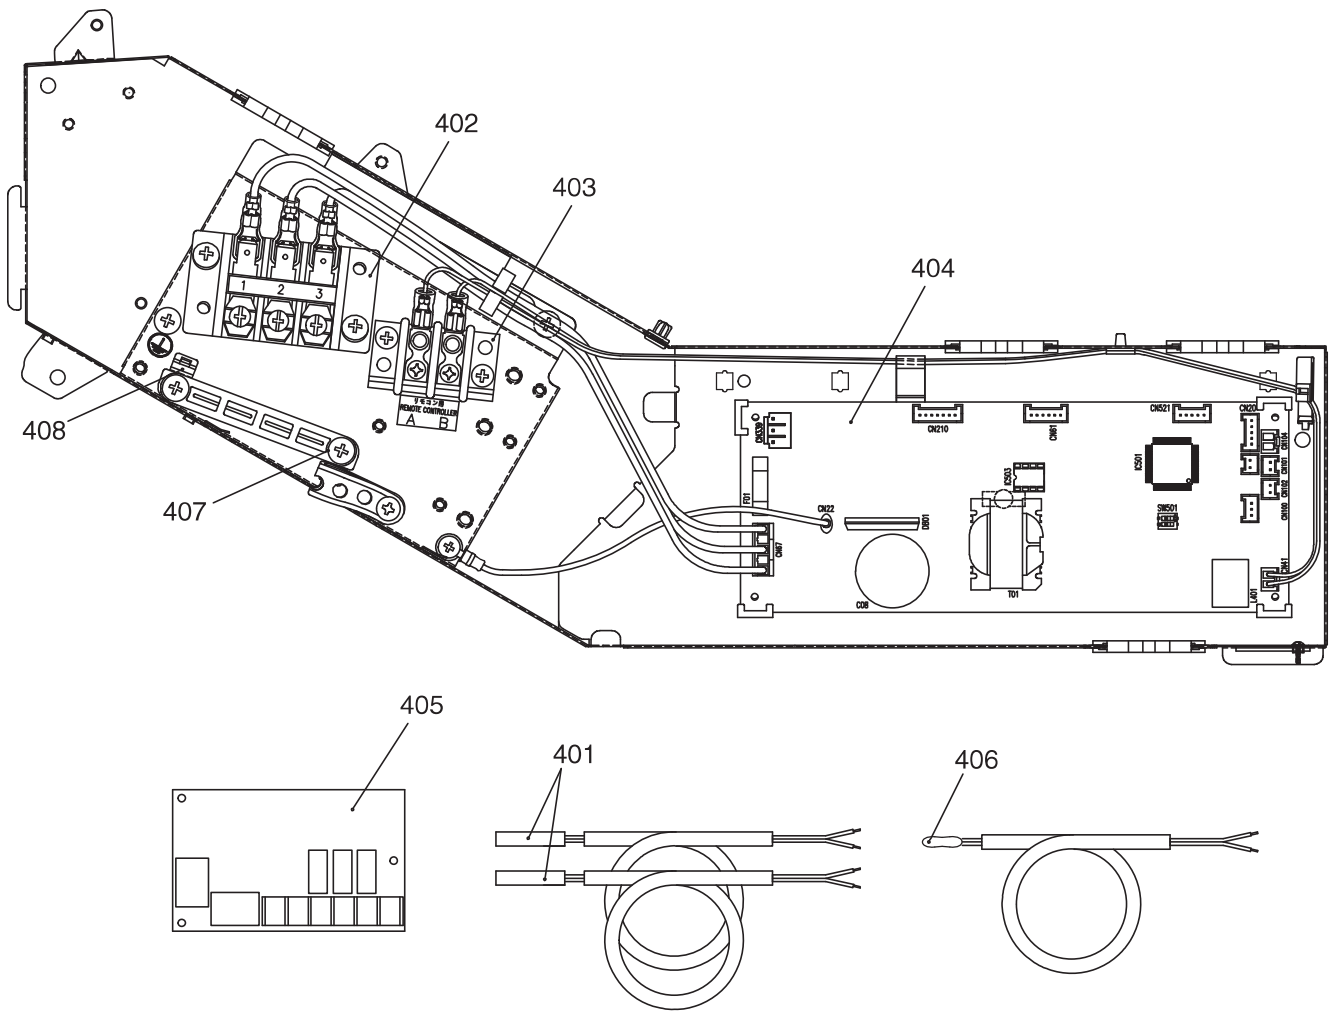

E-Parts

Location No.	Part No.	Description	Q'ty/Set RAV-HM			
			561UT-E 561UT-TR	801UT-E 801UT-TR	1101UT-E 1101UT-TR	1401UT-E 1401UT-TR
401	43050425	SENSOR ASSY, SERVICE, TC (F6)	2	2	2	2
402	43160565	TERMINAL BLOCK, 3P, 20A	1	1	1	1
403	43160560	TERMINAL, 2P	1	1	1	1
404	4316W053	PC BOARD ASSY, MCC-1643	1	1	1	1
405	43459017	PC BOARD ASSY, TCB-PCUC1E	1	1	1	1
406	43F50426	SENSOR, SERVICE, TA	1	1	1	1
407	43163057	CLAMP, DOWN	1	1	1	1
408	43163058	CLAMP, UP	1	1	1	1